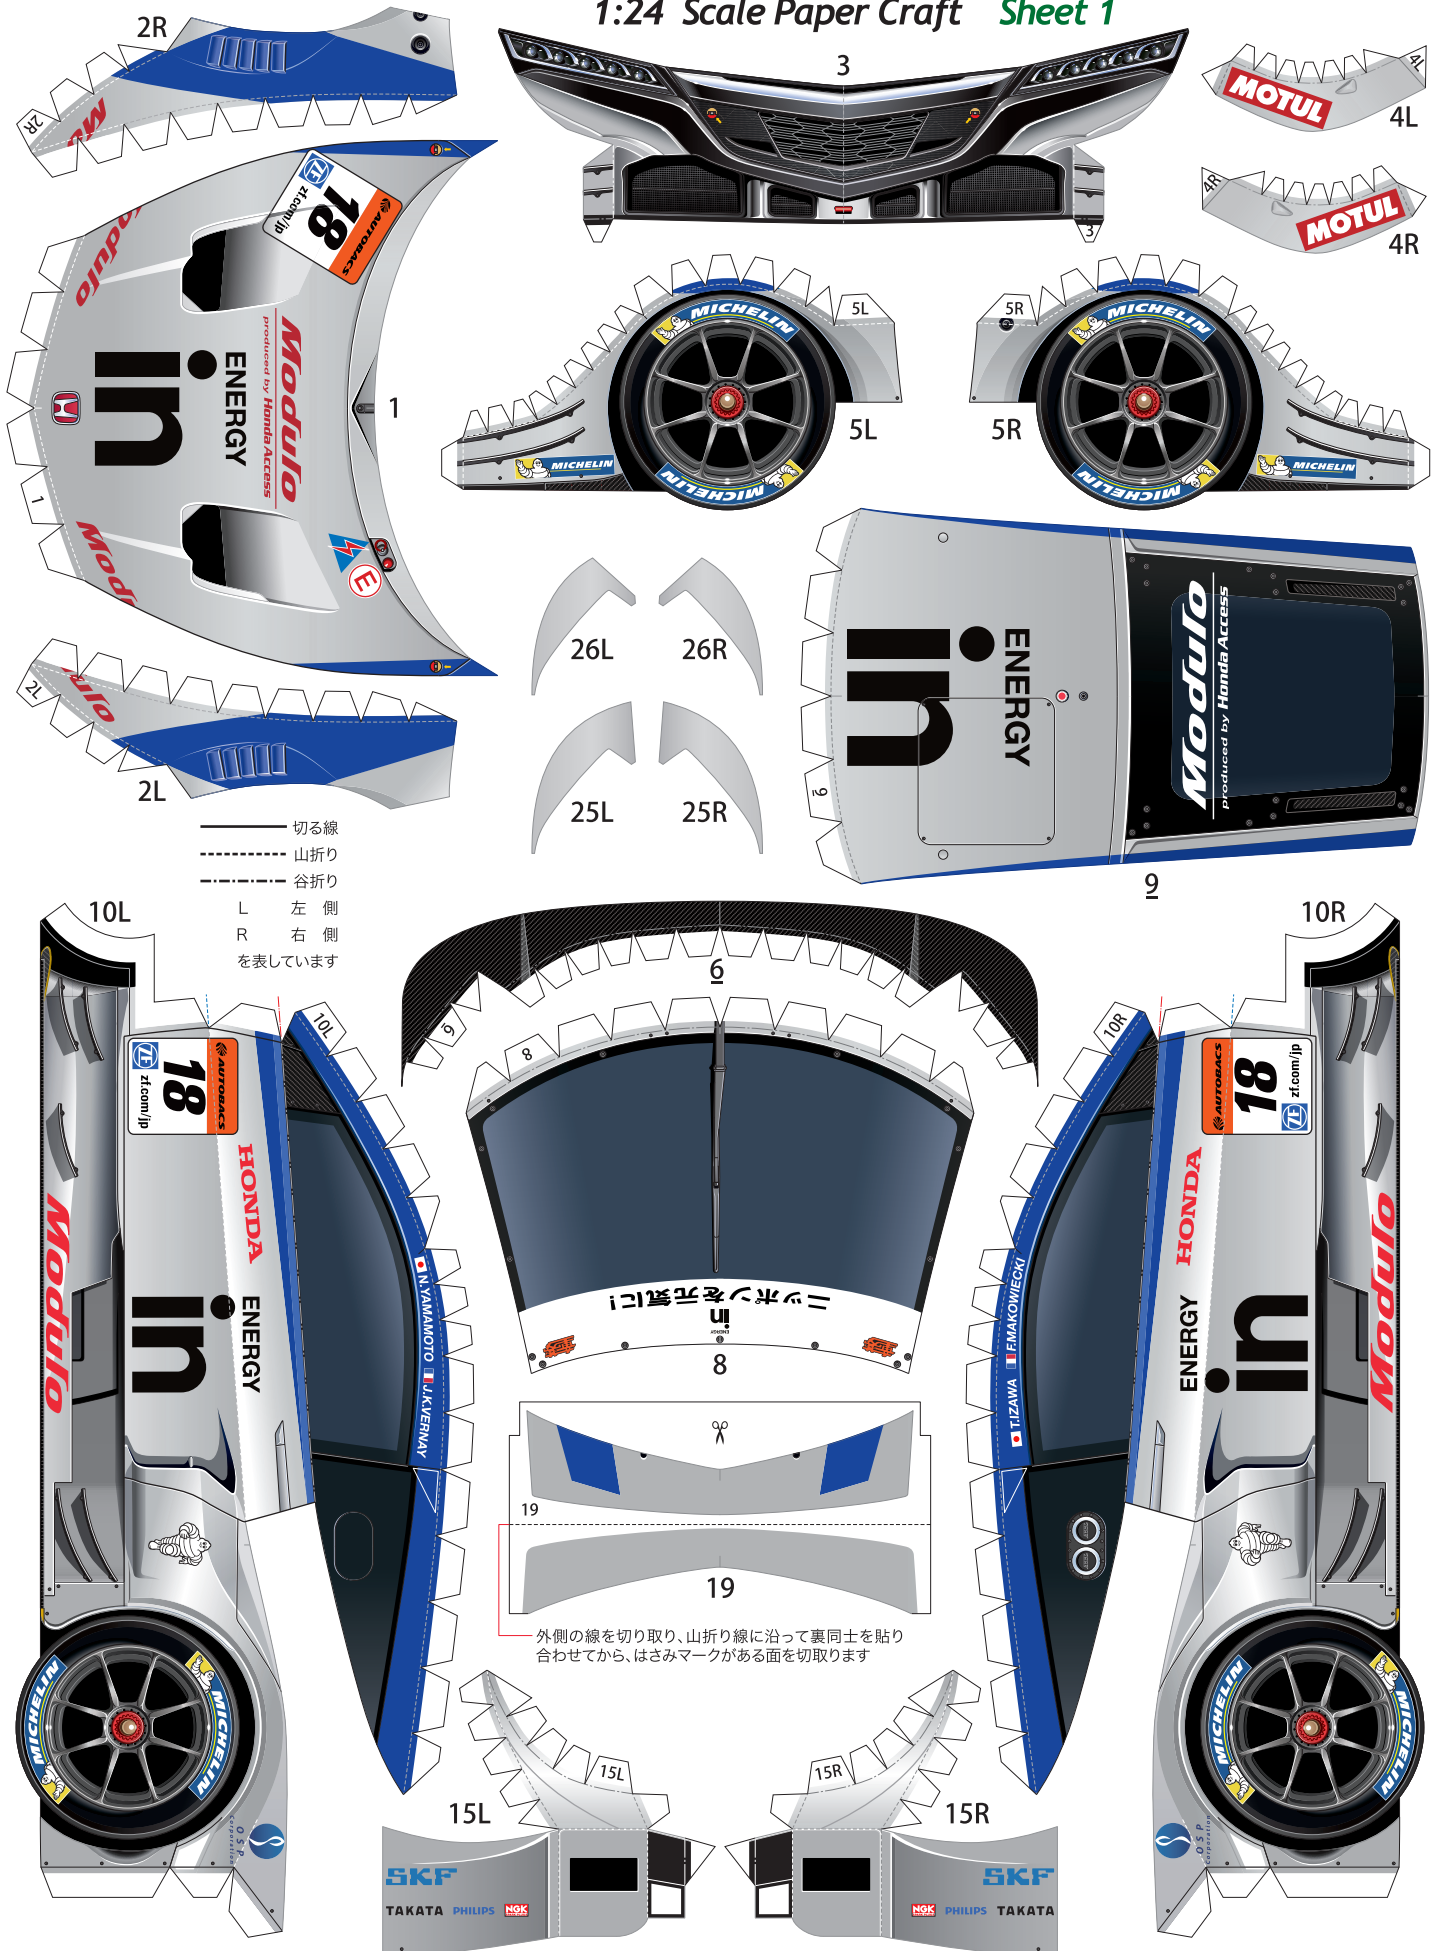

SUPER GT 2014 SERIES GT500

Weider Modulo DOME Racing ウイダーモデュロ NSX CONCEPT-GT

1:24 Scale Paper Craft Sheet 1

— 切る線
 - - - 山折り
 - · - 谷折り
 L 左側
 R 右側
 を表しています

外側の線を切り取り、山折り線に沿って裏同士を貼り合わせてから、はさみマークがある面を切り取ります

SUPER GT 2014 SERIES GT500 Weider Modulo DOME Racing ウイダーモデュロ NSX CONCEPT-GT
 1:24 Scale Paper Craft Sheet 2