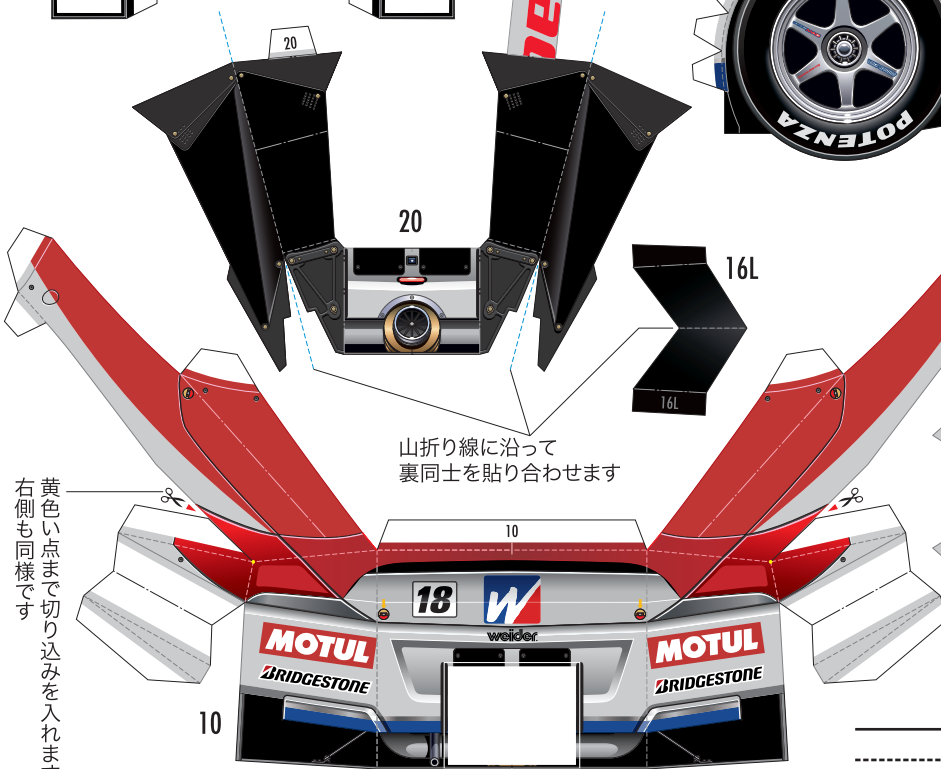

SUPER GT 2012 SERIES GT500 Weider Honda Racing Weider HSV-010

1:24 Scale Paper Craft Sheet 2

13L

13R

11L

11R

山折り線に沿って裏同士を貼り合わせます

黄色い点まで切り込みを入れます
右側も同様です

山折り線に沿って裏同士を貼り合わせます

- 切る線
- - - 山折り
- - - 谷折り
- L 左側
- R 右側
- を表しています

赤い点まで切り込みを入れます

切り抜きます

赤い点まで切り込みを入れます

2013 by K.m.s

17

赤い点まで切り込みを入れます