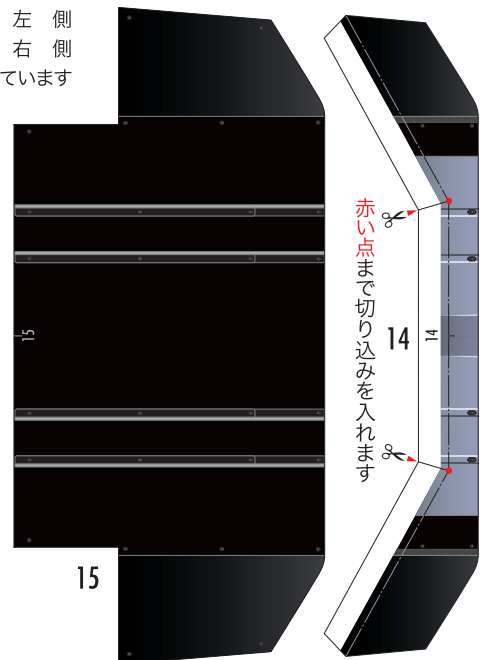

SUPER GT 2012 SERIES GT500 Weider Honda Racing Weider HSV-010

1:24 Scale Paper Craft Sheet 2

13L

13R

11L

11R

山折り線に沿って裏同士を貼り合わせます

黄色い点まで切り込みを入れます
右側も同様です

山折り線に沿って裏同士を貼り合わせます

- 切る線
- - - 山折り
- - - 谷折り
- L 左側
- R 右側
- を表しています

赤い点まで切り込みを入れます

切り抜きます

赤い点まで切り込みを入れます

2013 by K.m.s

17

赤い点まで切り込みを入れます