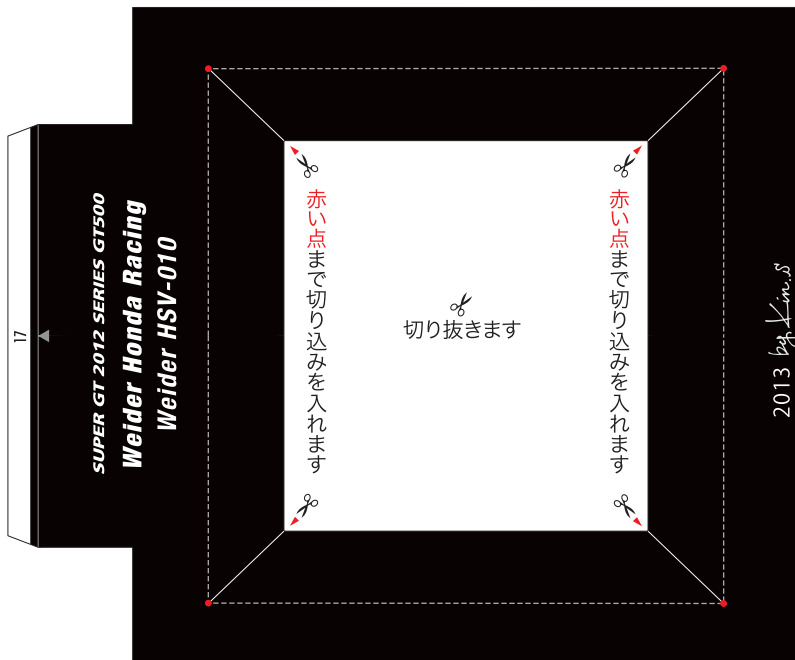

SUPER GT 2012 SERIES GT500 Weider Honda Racing Weider HSV-010

1:24 Scale Paper Craft Sheet 2

13L

13R

11L

11R

山折り線に沿って裏同士を貼り合わせます

黄色い点まで切り込みを入れます
右側も同様です

山折り線に沿って裏同士を貼り合わせます

- 切る線
- - - 山折り
- - - 谷折り
- L 左側
- R 右側
- を表しています

赤い点まで切り込みを入れます

切り抜きます

赤い点まで切り込みを入れます

2013 by K.m.s

17

赤い点まで切り込みを入れます