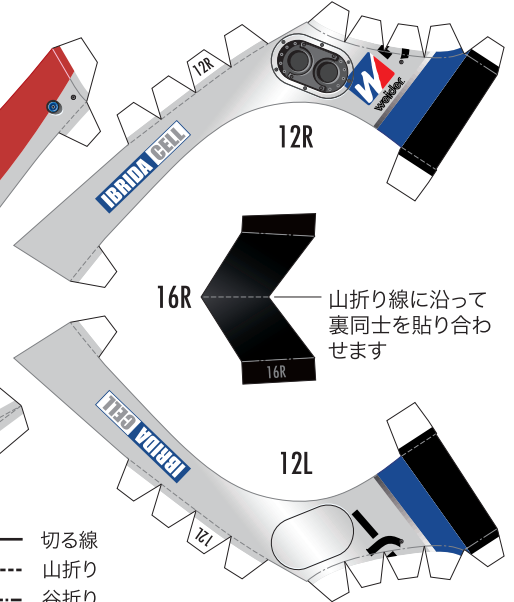

SUPER GT 2012 SERIES GT500 Weider Honda Racing Weider HSV-010

1:24 Scale Paper Craft Sheet 2

13L

13R

11L

11R

山折り線に沿って裏同士を貼り合わせます

黄色い点まで切り込みを入れます
右側も同様です

山折り線に沿って裏同士を貼り合わせます

- 切る線
- - - 山折り
- - - 谷折り
- L 左側
- R 右側
- を表しています

赤い点まで切り込みを入れます

切り抜きます

赤い点まで切り込みを入れます

2013 by K.m.s

17

赤い点まで切り込みを入れます

15

14