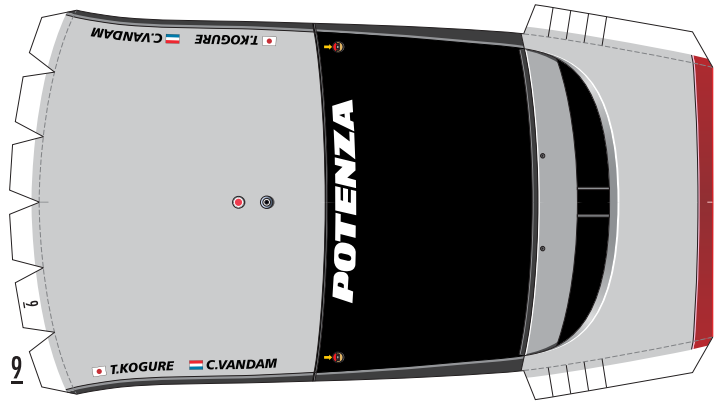

SUPER GT 2012 SERIES GT500 Weider Honda Racing Weider HSV-010

1:24 Scale Paper Craft Sheet 2

13L

13R

11L

11R

山折り線に沿って裏同士を貼り合わせます

黄色い点まで切り込みを入れます
右側も同様です

山折り線に沿って裏同士を貼り合わせます

- 切る線
- - - 山折り
- - - 谷折り
- L 左側
- R 右側
- を表しています

赤い点まで切り込みを入れます

切り抜きます

赤い点まで切り込みを入れます

2013 by K.m.s

17

赤い点まで切り込みを入れます