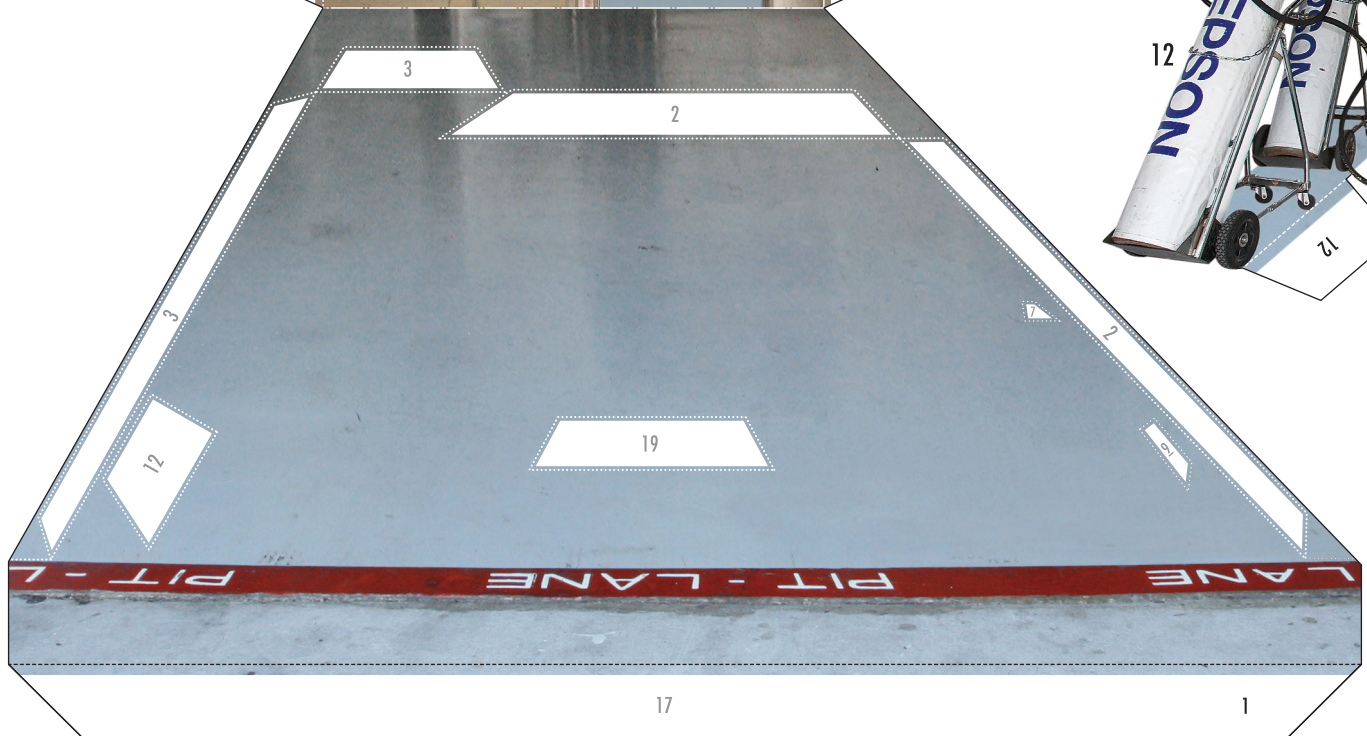

SUPER GT 2011 SERIES GT500 Epson Nakajima Racing EPSON HSV-010GT

立版古 (たてばんこ) Pit Sheet 1

- 切る線
- - - - 山折り線
- 谷折り線
- 貼り合わせ目安線

立版古 (たてばんこ) Pit Sheet 3

15

—— 切る線
----- 山折り線

立版古 (たてばんこ) Pit Sheet 4

立版古 (たてばんこ) Pit Sheet 5

SUPER GT 2011 SERIES GT500 Epson Nakajima Racing EPSON HSV-010GT

切り抜きます

Pit

20

—— 切る線
----- 山折り線