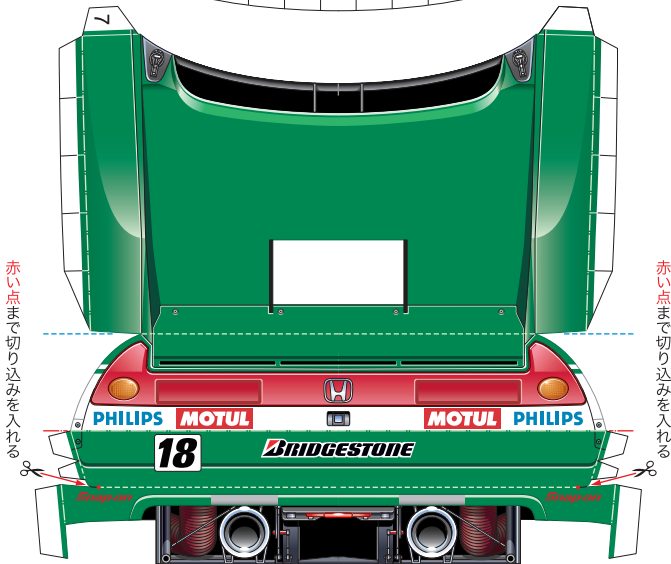

SUPER GT 2008 SERIES GT500

DOME RACING TEAM TAKATA 童夢 NSX

1:24 Scale Paper Craft Sheet 1

2

赤い点まで切り込みを入れる

- 切る線
- - - 山折り
- - - 谷折り
- L 左側
- R 右側
- を表しています

- 切る線
 - - - 山折り
 - · - 谷折り
 - L 左側
 - R 右側
- を表しています

赤い点まで切り込みを入れる

赤い点まで切り込みを入れる