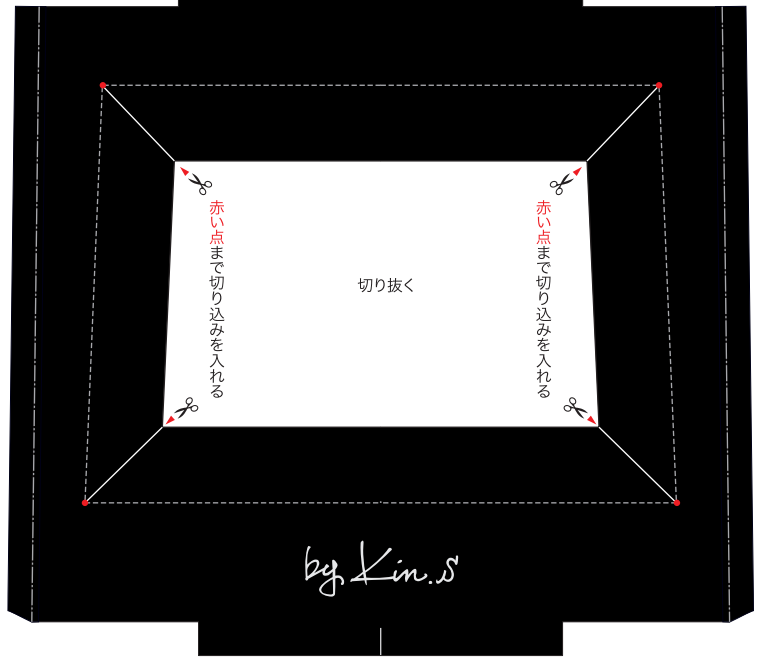

SUPER GT 2008 SERIES GT500

DOME RACING TEAM TAKATA 童夢 NSX

1:24 Scale Paper Craft Sheet 1

2

赤い点まで切り込みを入れる

- 切る線
- - - 山折り
- - - 谷折り
- L 左側
- R 右側
- を表しています

- 切る線
 - - - 山折り
 - · - 谷折り
 - L 左側
 - R 右側
- を表しています

赤い点まで切り込みを入れる

赤い点まで切り込みを入れる