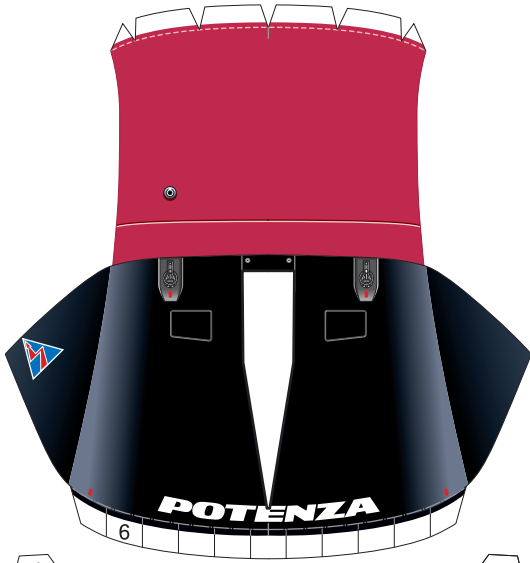

SUPER GT 2008 SERIES GT500 REAL RACING with LEON REAL NSX

1:24 Scale Paper Craft Sheet 2