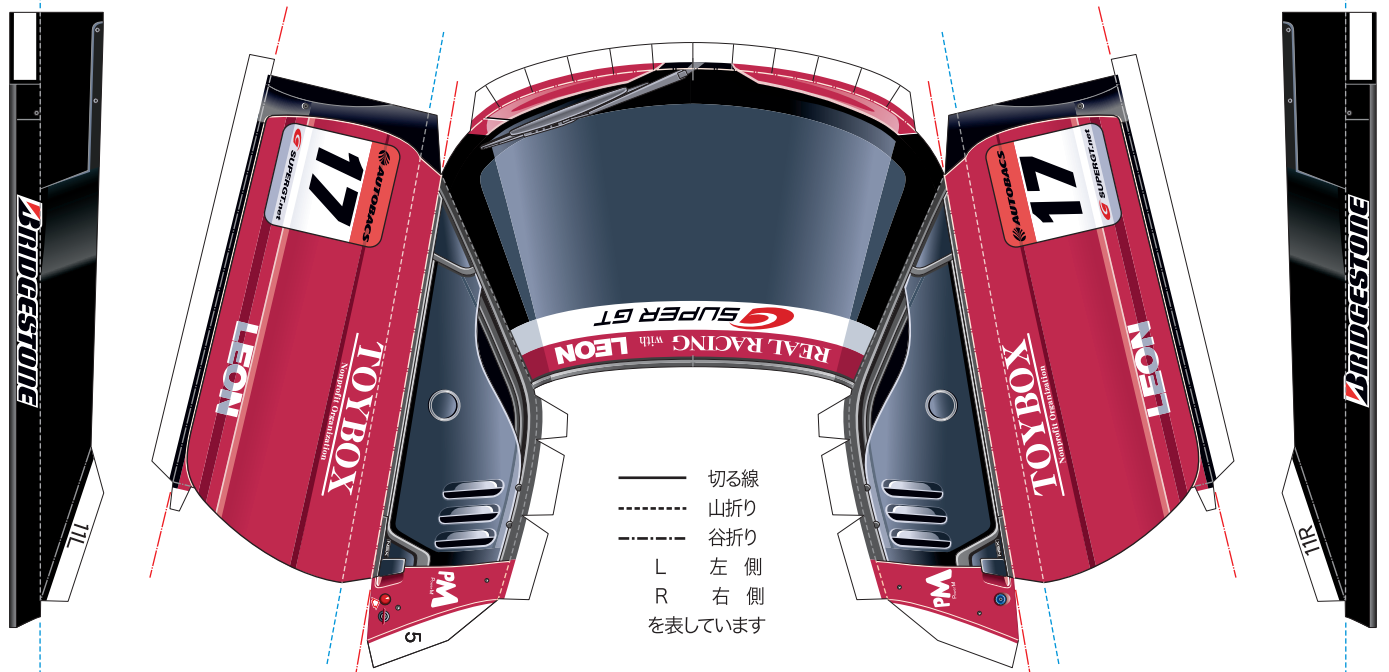

## REAL RACING with LEON REAL NSX

1:24 Scale Paper Craft Sheet 1

2

15L

15R

16

黄色い点まで切り込みを入れる

- 切る線
  - - - 山折り
  - - - 谷折り
  - L 左側
  - R 右側
- を表しています

# SUPER GT 2008 SERIES GT500 REAL RACING with LEON REAL NSX

1:24 Scale Paper Craft Sheet 2

- 切る線
  - - - 山折り
  - · - 谷折り
  - L 左側
  - R 右側
- を表しています