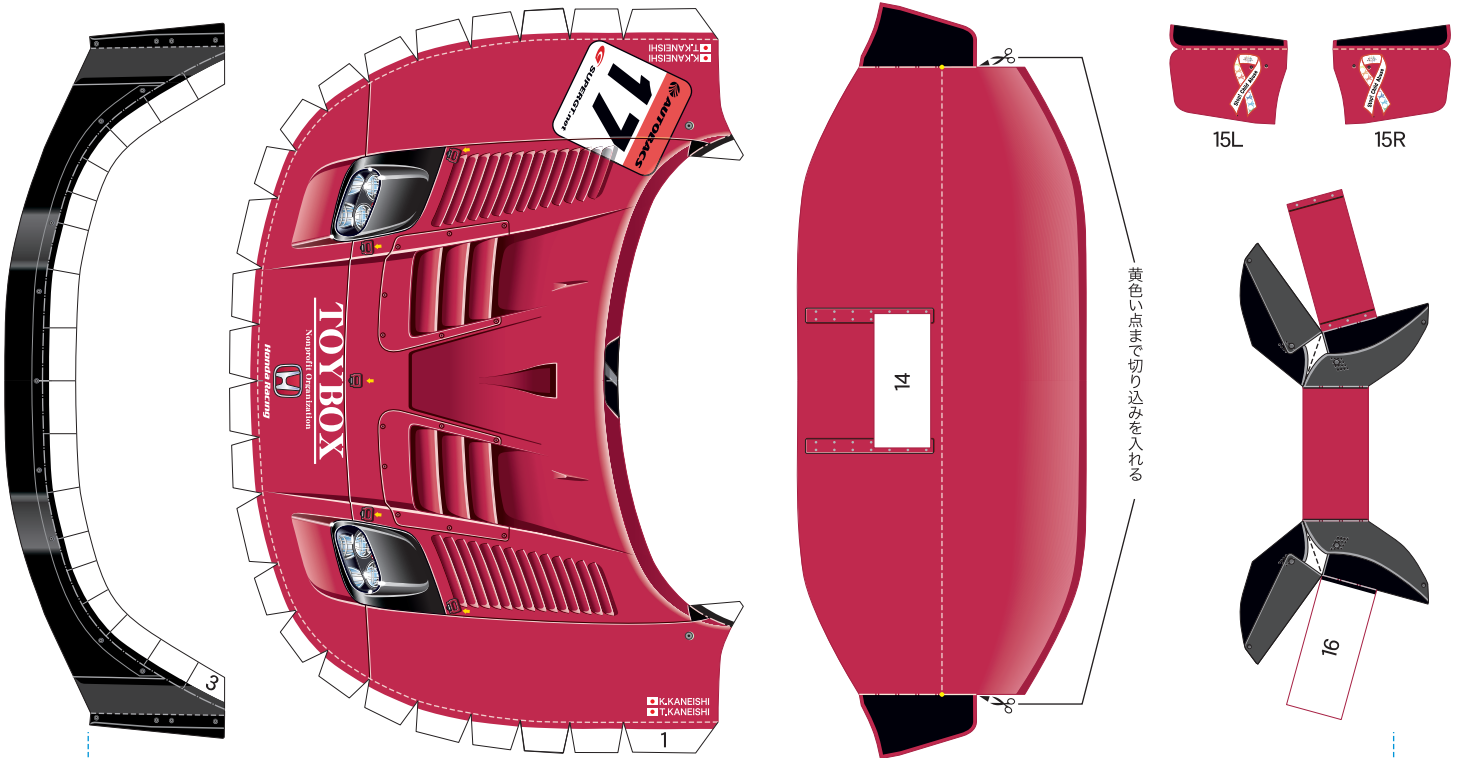

# SUPER GT 2008 SERIES GT500

## REAL RACING with LEON REAL NSX

1:24 Scale Paper Craft Sheet 1

2

15L

15R

16

黄色い点まで切り込みを入れる

- 切る線
  - - - 山折り
  - - - 谷折り
  - L 左側
  - R 右側
- を表しています

# SUPER GT 2008 SERIES GT500 REAL RACING with LEON REAL NSX

1:24 Scale Paper Craft Sheet 2

- 切る線
  - - - 山折り
  - · - 谷折り
  - L 左側
  - R 右側
- を表しています