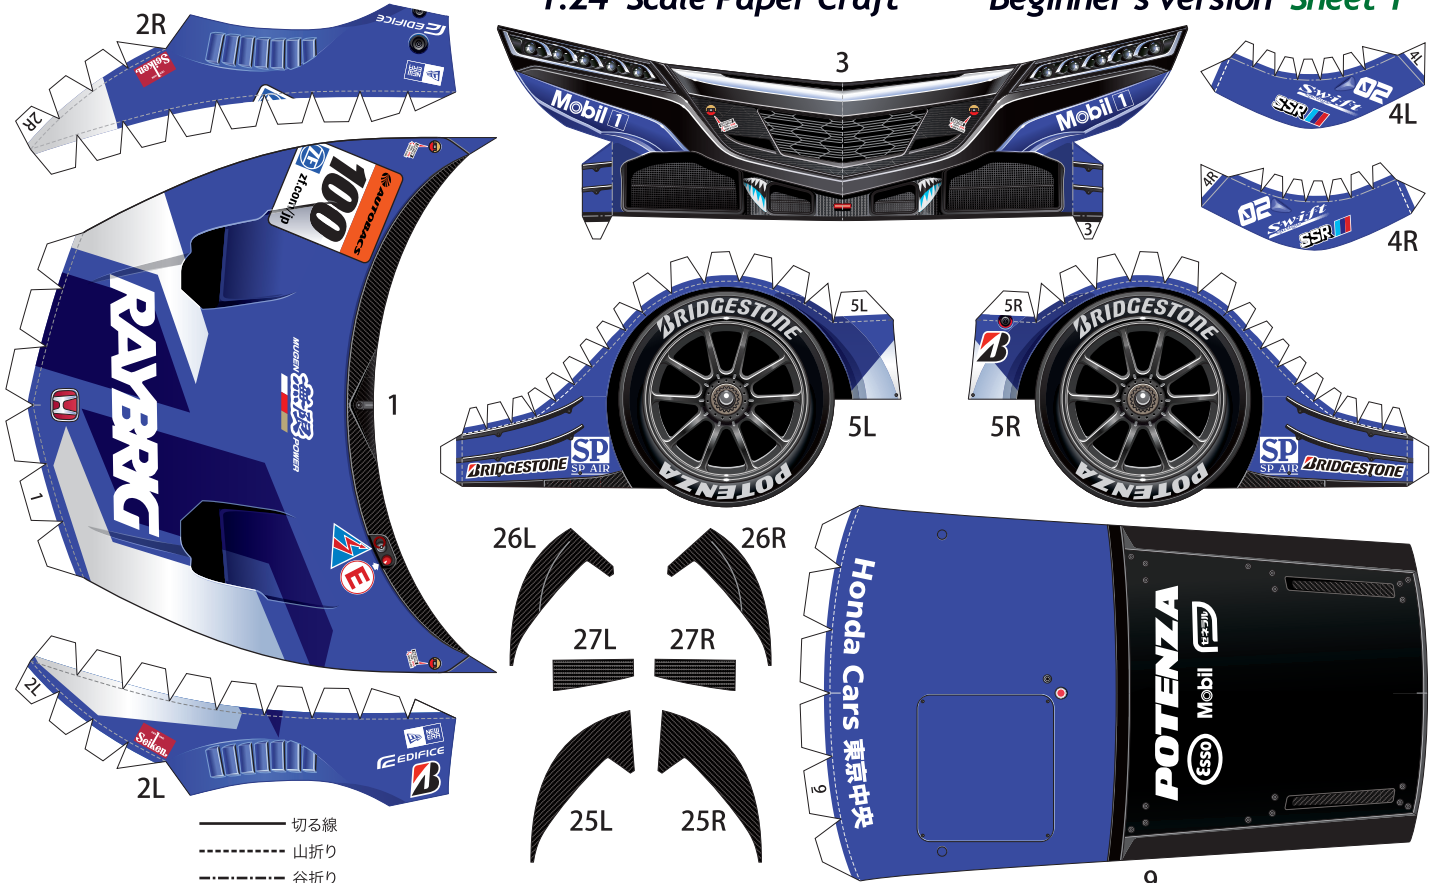

SUPER GT 2015 SERIES GT500 TEAM KUNIMITSU RAYBRIG NSX CONCEPT-GT

1:24 Scale Paper Craft

Beginner's version Sheet 1

- 切る線
- - - 山折り
- - - 谷折り
- L 左側
- R 右側
- を表しています

外側の線を切り取り、山折り線に沿って裏同士を貼り合わせてから、はさみマークがある面を切り取ります

外側の線を切り取り、はみ出しているところ以外の裏同士を山折り線に沿って貼り合わせてから、はさみマークがある面を切り取ります

SUPER GT 2015 SERIES GT500 TEAM KUNIMITSU RAYBRIG NSX CONCEPT-GT

1:24 Scale Paper Craft

Beginner's version Sheet 2