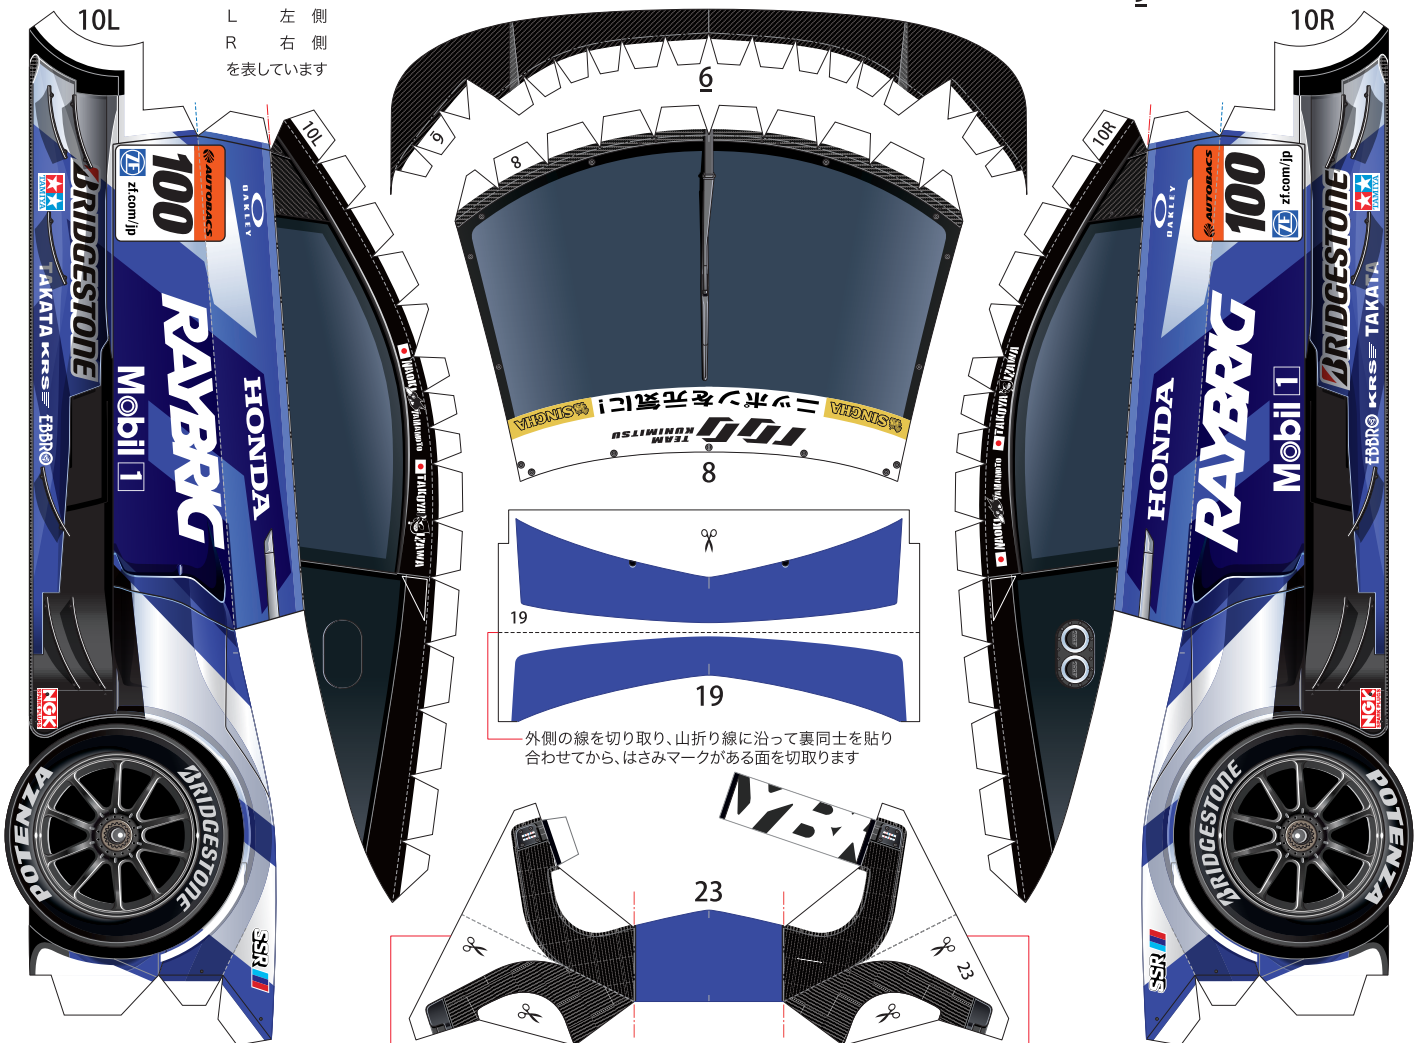

SUPER GT 2015 SERIES GT500 TEAM KUNIMITSU RAYBRIG NSX CONCEPT-GT

1:24 Scale Paper Craft

Beginner's version Sheet 1

- 切る線
- - - 山折り
- - - 谷折り
- L 左側
- R 右側
- を表しています

外側の線を切り取り、山折り線に沿って裏同士を貼り合わせてから、はさみマークがある面を切り取ります

外側の線を切り取り、はみ出しているところ以外の裏同士を山折り線に沿って貼り合わせてから、はさみマークがある面を切り取ります

SUPER GT 2015 SERIES GT500 TEAM KUNIMITSU RAYBRIG NSX CONCEPT-GT

1:24 Scale Paper Craft

Beginner's version Sheet 2