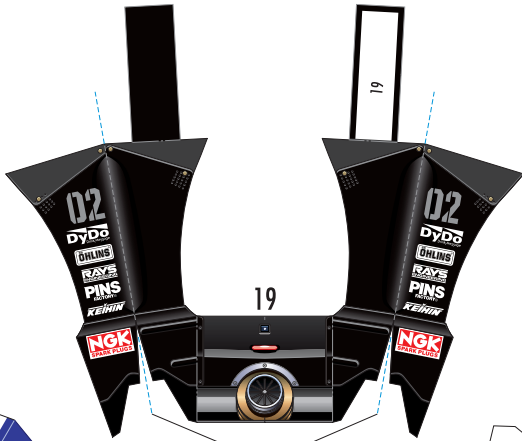

# SUPER GT 2011 SERIES GT500 TEAM KUNIMITSU RAYBRIG HSV-010GT

1:24 Scale Paper Craft Sheet 1

山折り線に沿って裏同士を貼り合わせます

黄色い点まで切り込みを入れます  
右側も同様です

山折り線に沿って  
裏同士を貼り合わせます