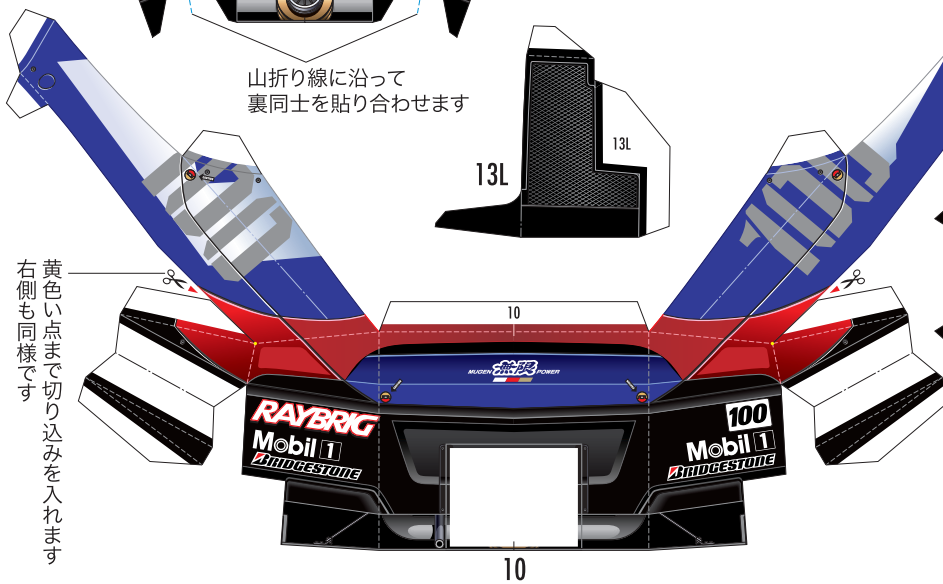

# SUPER GT 2011 SERIES GT500 TEAM KUNIMITSU RAYBRIG HSV-010GT

1:24 Scale Paper Craft Sheet 1

山折り線に沿って裏同士を貼り合わせます

黄色い点まで切り込みを入れます  
右側も同様です

山折り線に沿って  
裏同士を貼り合わせます