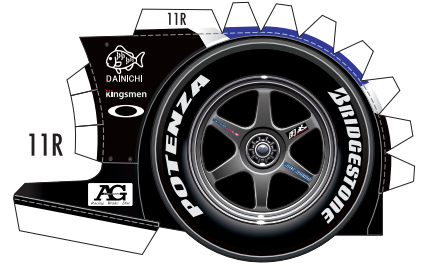

# SUPER GT 2011 SERIES GT500 TEAM KUNIMITSU RAYBRIG HSV-010GT

1:24 Scale Paper Craft Sheet 1

山折り線に沿って裏同士を貼り合わせます

黄色い点まで切り込みを入れます  
右側も同様です

山折り線に沿って  
裏同士を貼り合わせます