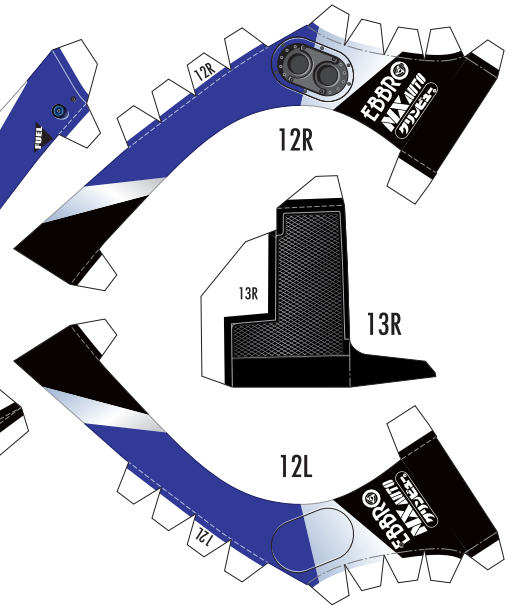

# SUPER GT 2011 SERIES GT500 TEAM KUNIMITSU RAYBRIG HSV-010GT

1:24 Scale Paper Craft Sheet 1

山折り線に沿って裏同士を貼り合わせます

黄色い点まで切り込みを入れます  
右側も同様です

山折り線に沿って  
裏同士を貼り合わせます