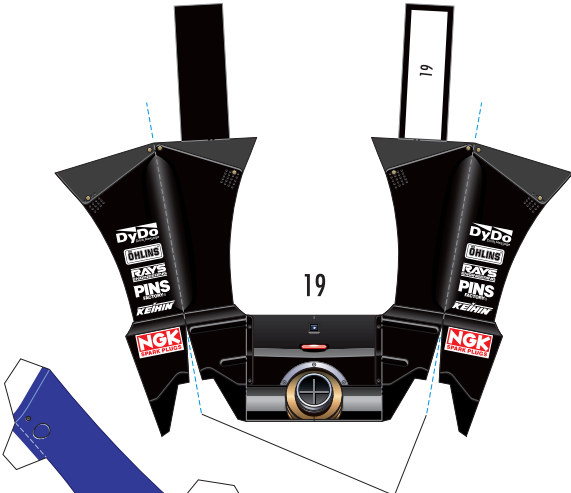

SUPER GT 2010 SERIES GT500 TEAM KUNIMITSU RAYBRIG HSV-010GT

1:24 Scale Paper Craft Sheet 1

山折り線に沿って裏同士を貼り合わせます

2011 by Kunis