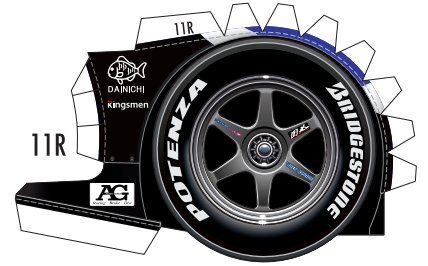

SUPER GT 2010 SERIES GT500 TEAM KUNIMITSU RAYBRIG HSV-010GT

1:24 Scale Paper Craft Sheet 1

山折り線に沿って裏同士を貼り合わせます

2011 by Kunis