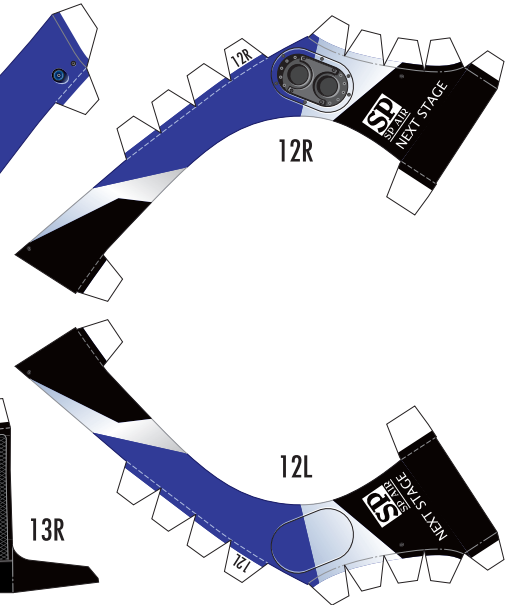

SUPER GT 2010 SERIES GT500 TEAM KUNIMITSU RAYBRIG HSV-010GT

1:24 Scale Paper Craft Sheet 1

山折り線に沿って裏同士を貼り合わせます

2011 by Kunis