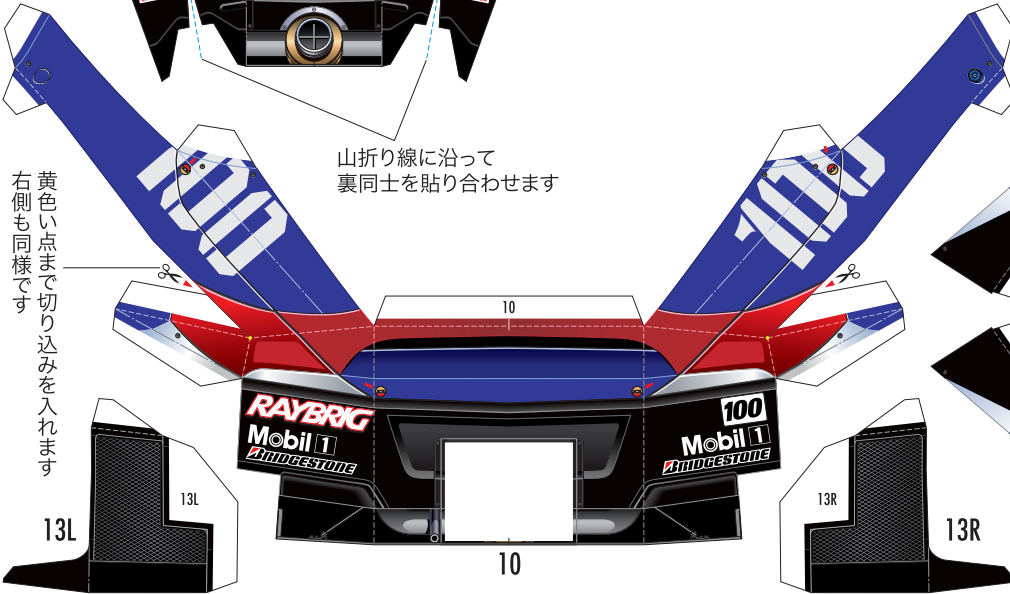

SUPER GT 2010 SERIES GT500 TEAM KUNIMITSU RAYBRIG HSV-010GT

1:24 Scale Paper Craft Sheet 1

山折り線に沿って裏同士を貼り合わせます

2011 by Kunis