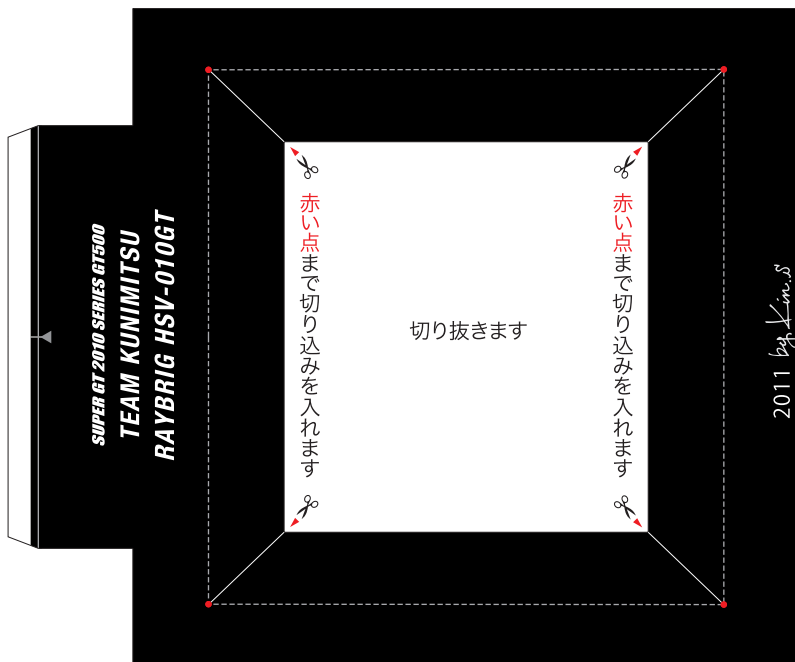

SUPER GT 2010 SERIES GT500 TEAM KUNIMITSU RAYBRIG HSV-010GT

1:24 Scale Paper Craft Sheet 1

山折り線に沿って裏同士を貼り合わせます

2011 by Kunis