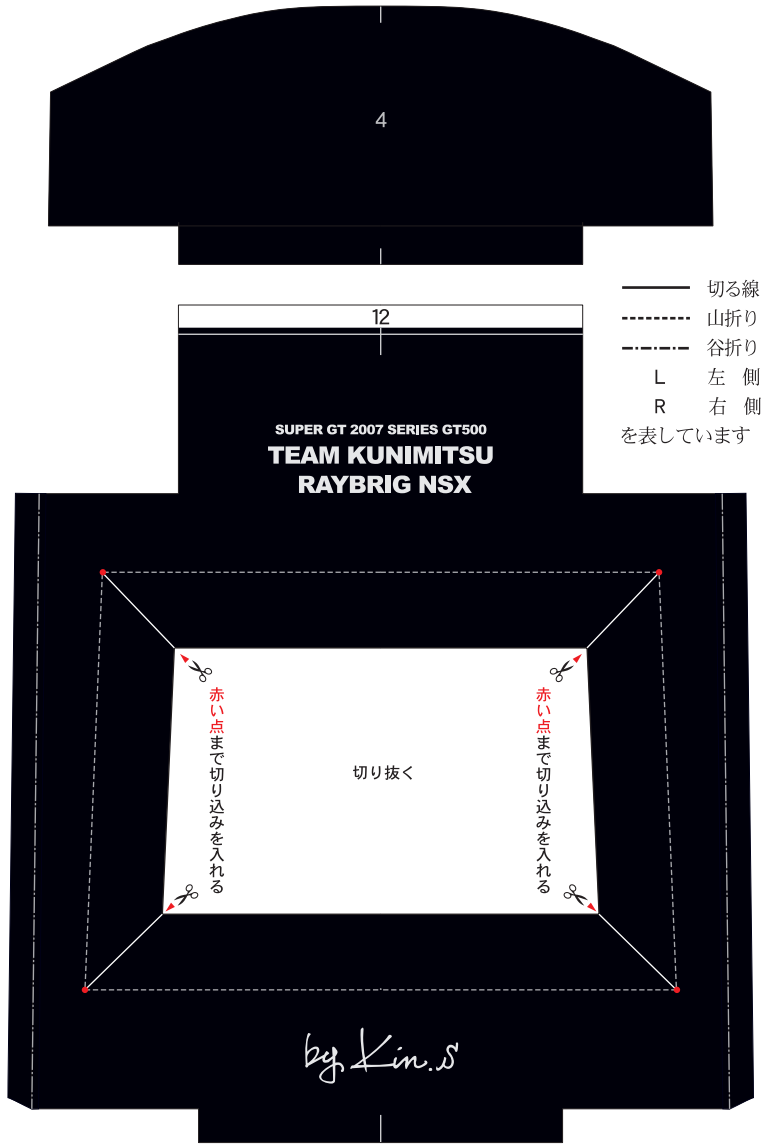

SUPER GT 2007 SERIES GT500

TEAM KUNIMITSU RAYBRIG NSX

1:24 Scale Paper Craft Sheet 1

2

赤の点まで切り込みを入れる

赤の点まで切り込みを入れる

- 切る線
 - - - 山折り
 - · - 谷折り
 - L 左側
 - R 右側
- を表しています

SUPER GT 2007 SERIES GT500 TEAM KUNIMITSU RAYBRIG NSX

1:24 Scale Paper Craft Sheet 2

— 切る線
 - - - 山折り
 - - - 谷折り
 L 左側
 R 右側
 を表しています