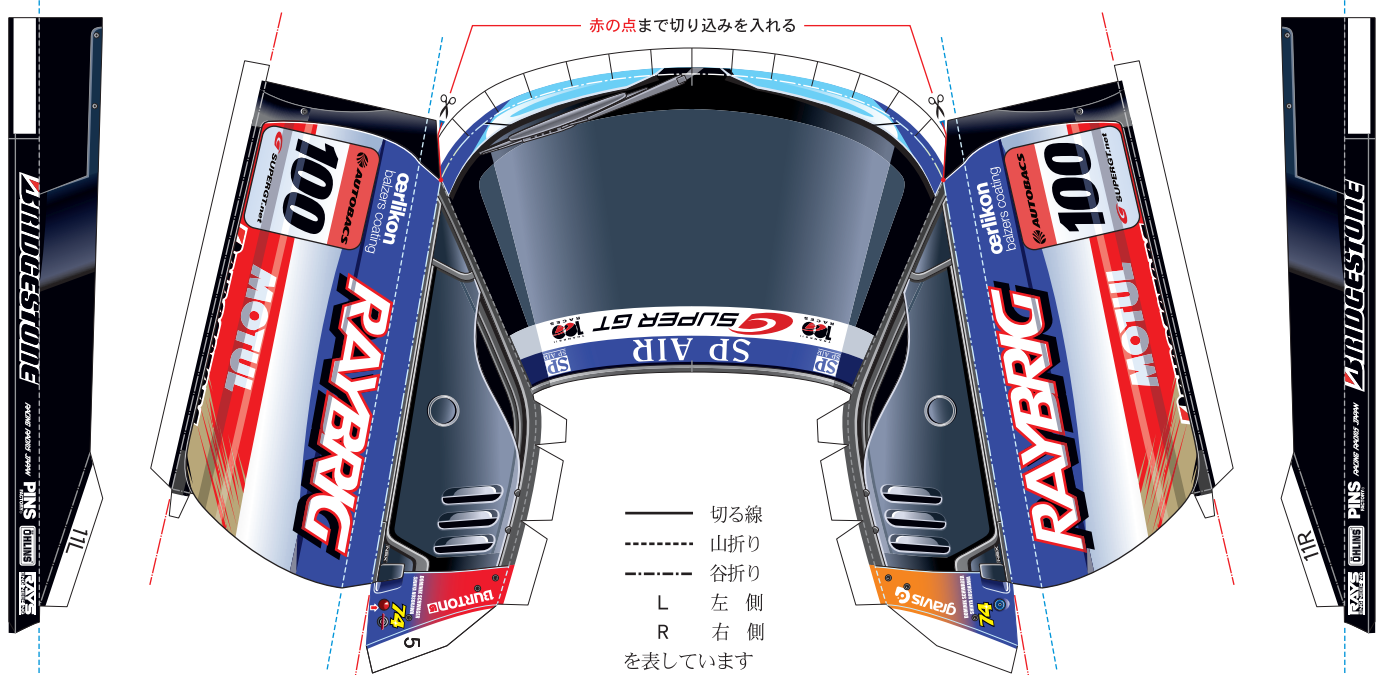

SUPER GT 2007 SERIES GT500

TEAM KUNIMITSU RAYBRIG NSX

1:24 Scale Paper Craft Sheet 1

2

赤の点まで切り込みを入れる

赤の点まで切り込みを入れる

- 切る線
 - - - 山折り
 - · - 谷折り
 - L 左側
 - R 右側
- を表しています

SUPER GT 2007 SERIES GT500 TEAM KUNIMITSU RAYBRIG NSX

1:24 Scale Paper Craft Sheet 2

— 切る線
 - - - 山折り
 - - - 谷折り
 L 左側
 R 右側
 を表しています