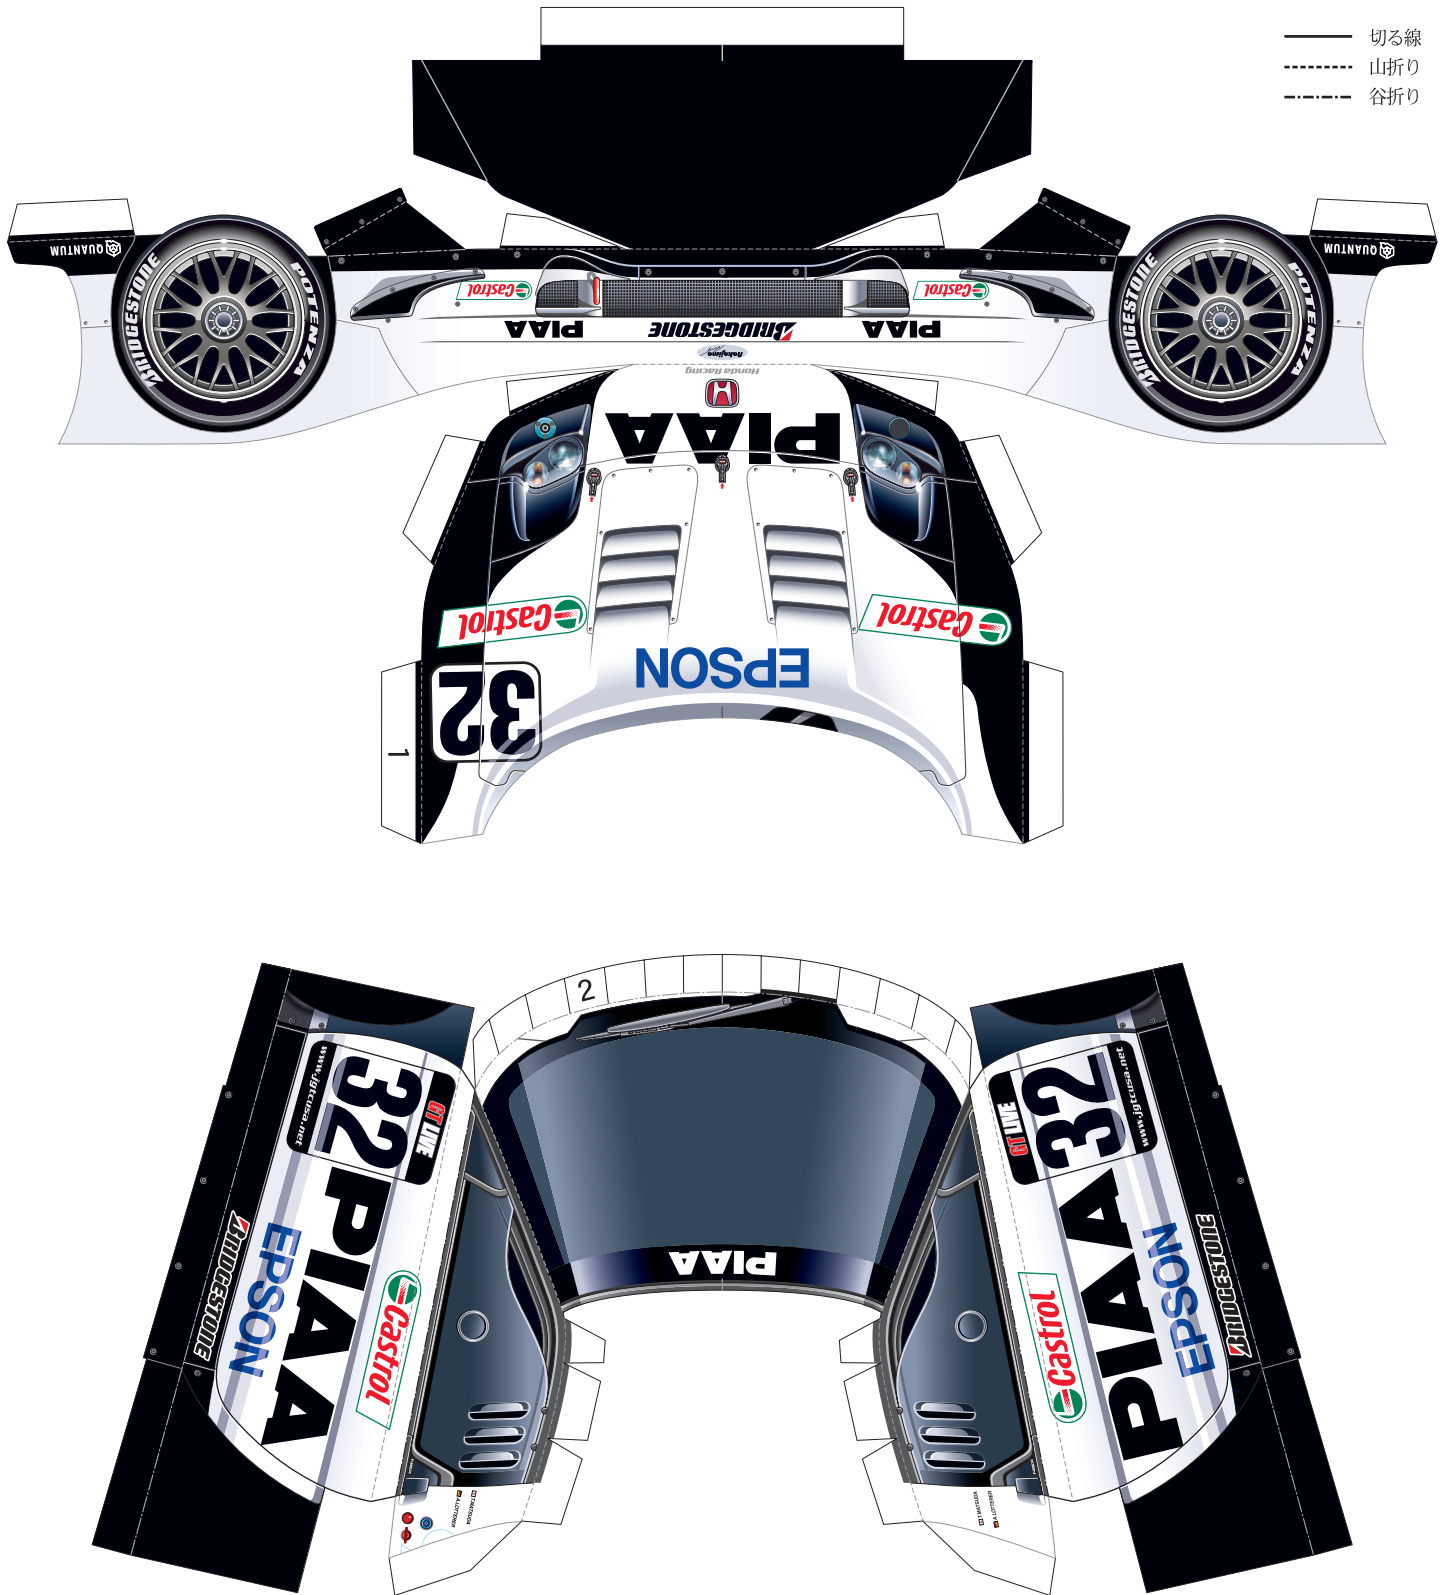

NAKAJIMA RACING PIAA NSX

1:24 Paper Craft Beginner's version

GT LIVE USA - JGTC 2004 All-Star
 2004.12.18 sat. 19 sun / California Speedway
NAKAJIMA RACING
PIAA NSX

— 切る線
 - - - 山折り
 - · - 谷折り
 L 左側
 R 右側
 を表しています