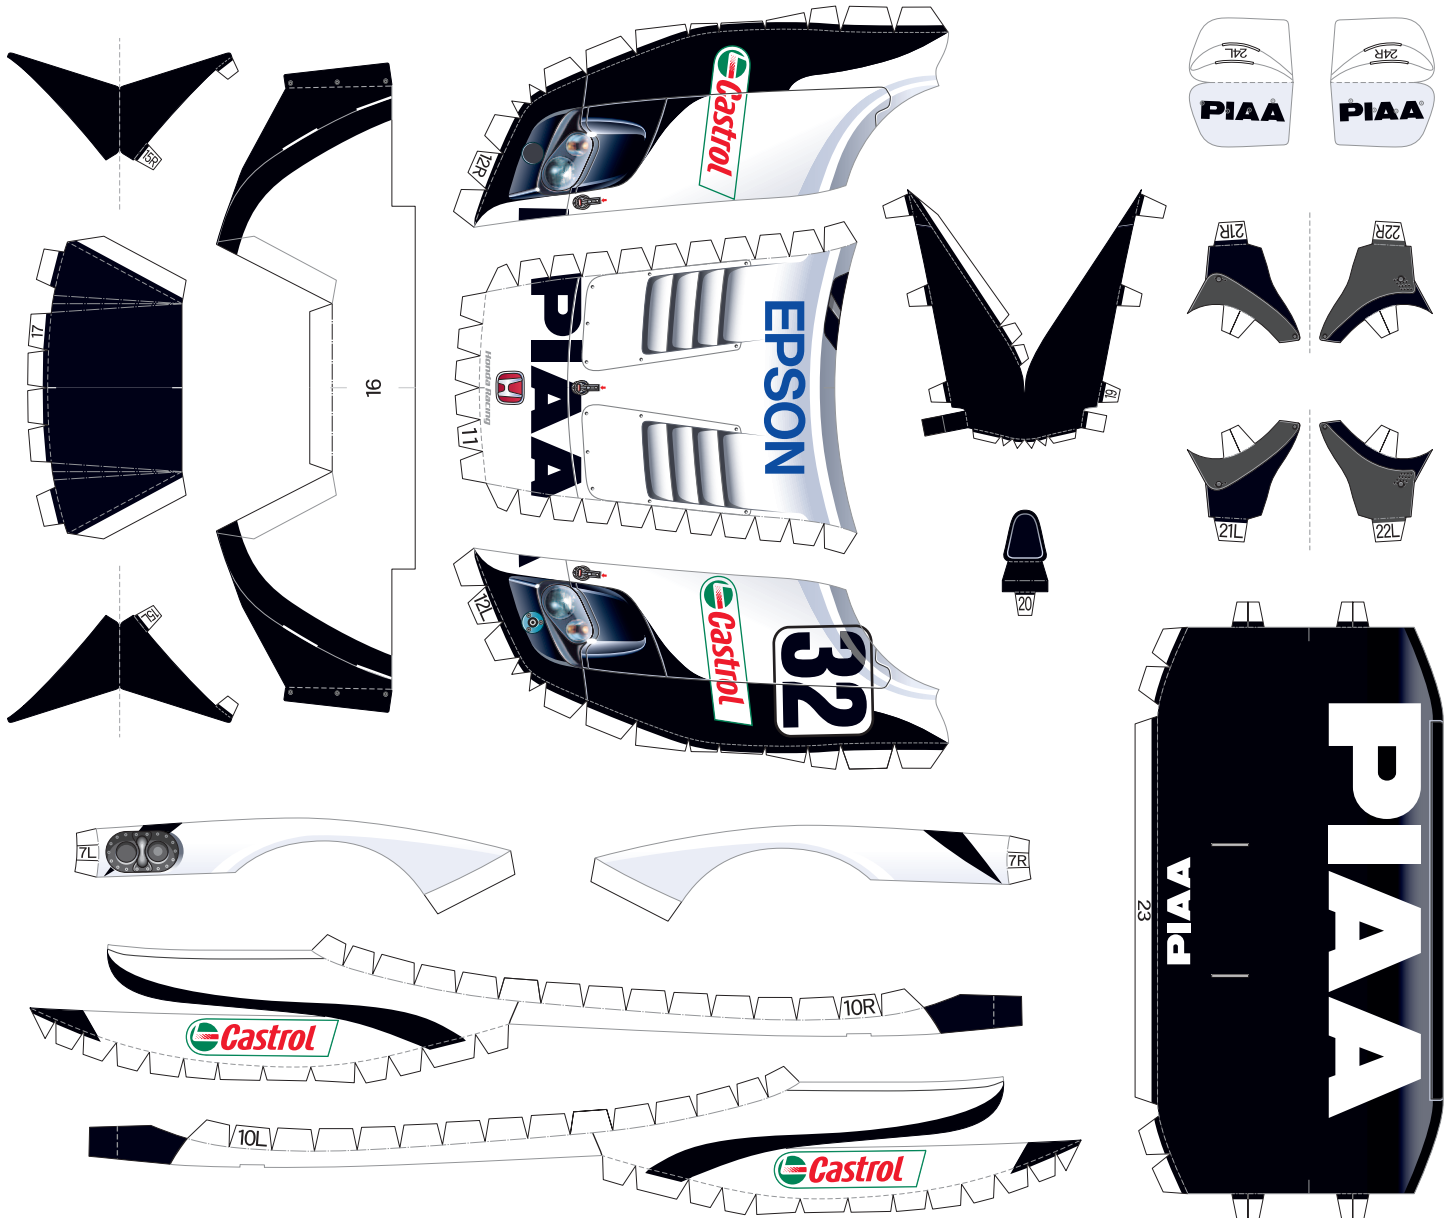

# NAKAJIMA RACING PIAA NSX

## 1:24 Paper Craft

33

25

35

33

26

32

27