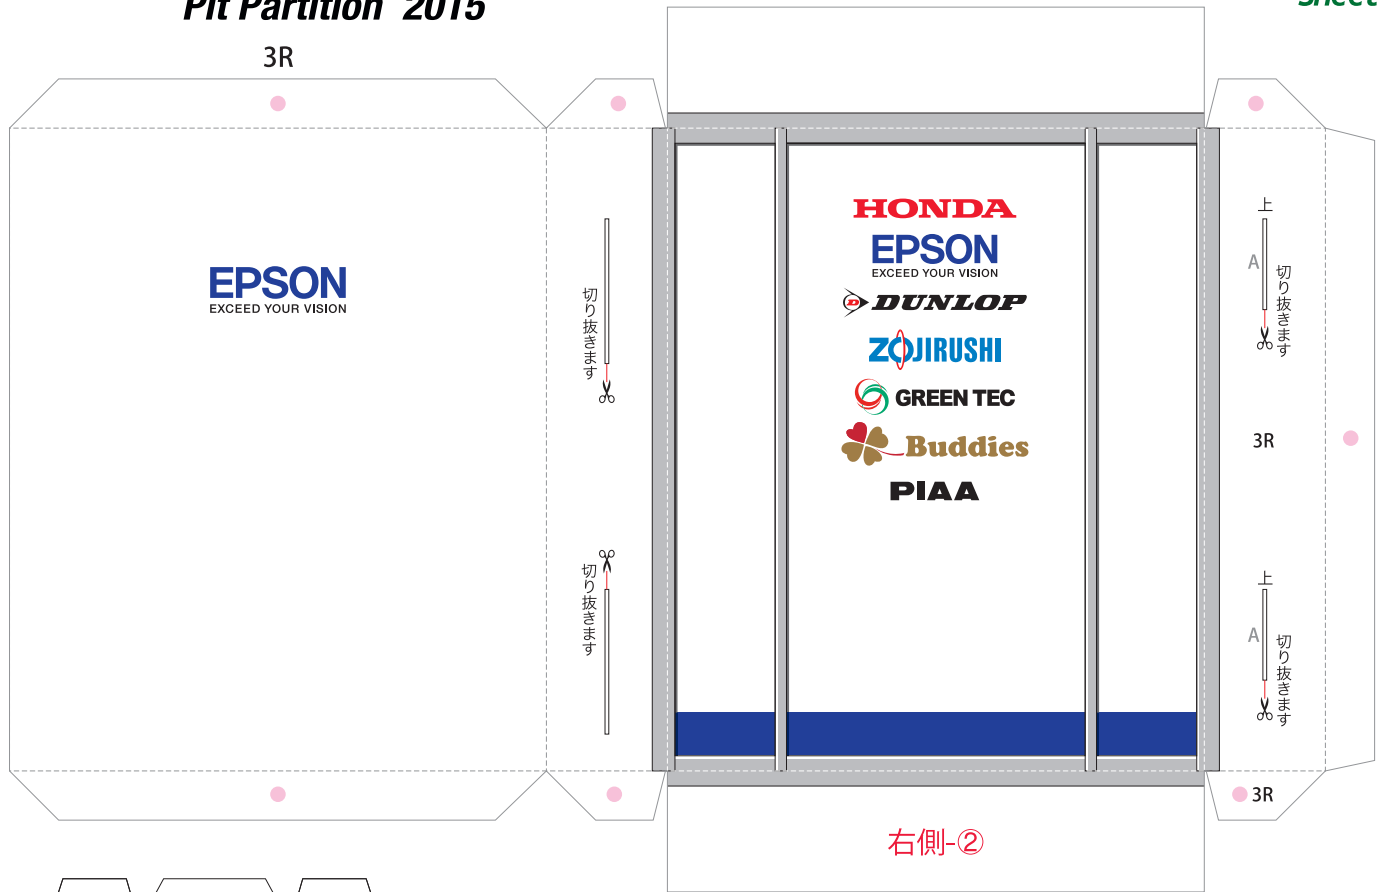

外側の線を切り取り、のりしろ以外の裏同士を山折り線に沿って貼り合わせてから、はさみマークがある面を切り取ります。

- 切る線
- - - 山折り
- - - 谷折り
- ..... 貼り合わせ目安線
- のりしろ
- Lは左側、Rは右側を表しています

外側の線を切り取り、のりしろ以外の裏同士を山折り線に沿って貼り合わせてから、はさみマークがある面を切り取ります。

- 切る線
- - - 山折り
- · - 谷折り
- ..... 貼り合わせ目安線
- のりしろ
- L は 左側、R は 右側を表しています

Pit Partition 2015

右側-②

外側の線を切り取り、のりしろ以外の裏同士を山折り線に沿って貼り合わせてから、はさみマークがある面を切り取ります。

- 切る線
- - - 山折り
- · - 谷折り
- ..... 貼り合わせ目安線
- のりしろ
- Lは左側、Rは右側を表しています

左側-②

3L

Pit Partition 2015

外側の線を切り取り、のりしろ以外の裏同士を山折り線に沿って貼り合わせてから、はさみマークがある面を切り抜きます。

- 切る線
- - - - 山折り
- · - · 谷折り
- 貼り合わせ目安線
- のりしろ
- L は 左側、R は 右側を表しています

外側の線を切り取り、のりしろ以外の裏同士を山折り線に沿って貼り合わせてから、はさみマークがある面を切り取ります。

- 切る線
- - - - 山折り
- · - · - 谷折り
- 貼り合わせ目安線
- のりしろ
- L は 左側、R は 右側を表しています

Pit Partition 2015

- 切る線
- - - - 山折り
- · - · 谷折り
- 貼り合わせ目安線
- のりしろ
- L は 左側、R は 右側を表しています

Pit Partition 2015

外側の線を切り取り、のりしろ以外の裏同士を山折り線に沿って貼り合わせてから、中央の線を切り取ります。

外側の線を切り取り、のりしろ以外の裏同士を山折り線に沿って貼り合わせてから、はさみマークがある面を切り取ります。

は切り抜きます。(2ヶ所)