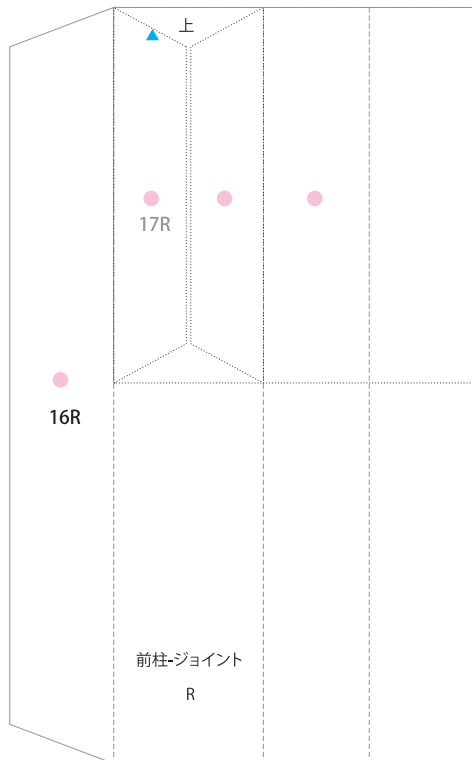

- 切る線
- - - - 山折り
- · - · 谷折り
- 貼り合わせ目安線
- のりしろ
- L は 左側、R は 右側を表しています

外側の線を切り取り、のりしろ以外の裏同士を山折り線に沿って貼り合わせてから、はさみマークがある面を切り取ります。

- 切る線
- - - - 山折り
- · - · - 谷折り
- 貼り合わせ目安線
- のりしろ
- L は 左側、R は 右側を表しています

Pit Partition 2015

- 切る線
- - - 山折り
- - - 谷折り
- ..... 貼り合わせ目安線
- のりしろ
- L は 左側、R は 右側を表しています

Pit Partition 2015

— 切る線  
 - - - 山折り  
 - - - 谷折り  
 ..... 貼り合わせ目安線  
 ● のりしろ  
 Lは左側、Rは右側  
 を表しています

は切り抜きます。(2ヶ所)

外側の線を切り取り、山折り線に沿ってのりしろ以外の裏同士を貼り合わせます。

●

●

18

●

15

15

- 切る線
- - - 山折り
- · - · - 谷折り
- 貼り合わせ目安線
- のりしろ
- Lは左側、Rは右側を表しています

Pit Partition 2015

16R

16L

21

- 切る線
- - - - 山折り
- · - · - 谷折り
- 貼り合わせ目安線
- のりしろ
- L は 左側、R は 右側を表しています

Pit Partition 2015

- 切る線
- - - - 山折り
- · - · - 谷折り
- 貼り合わせ目安線
- のりしろ
- Lは左側、Rは右側を表しています