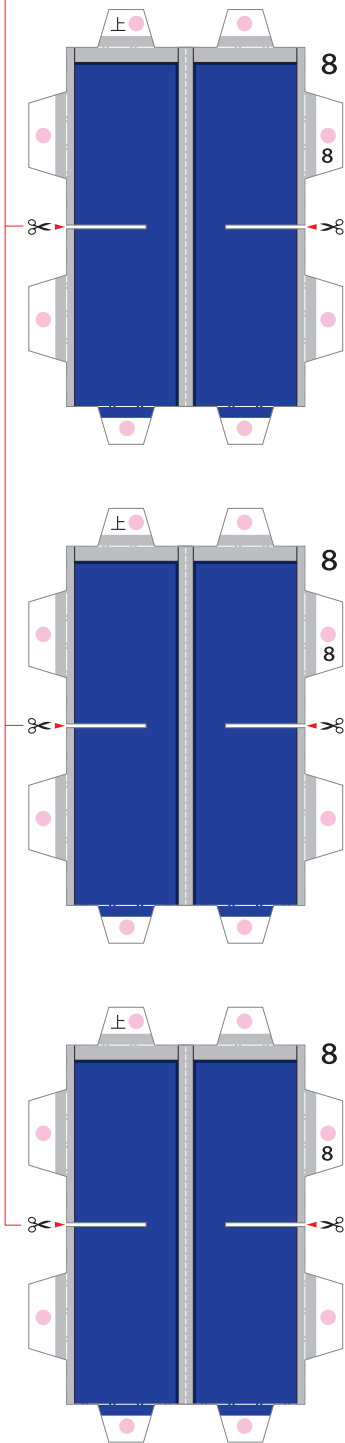

外側の線を切り取り、のりしろ以外の裏同士を山折り線に沿って貼り合わせてから、はさみマークがある面を切り取ります。

- 切る線
- - - 山折り
- - - 谷折り
- ..... 貼り合わせ目安線
- のりしろ
- Lは左側、Rは右側を表しています

外側の線を切り取り、のりしろ以外の裏同士を山折り線に沿って貼り合わせてから、はさみマークがある面を切り取ります。

- 切る線
- - - 山折り
- · - 谷折り
- ..... 貼り合わせ目安線
- のりしろ
- L は 左側、R は 右側を表しています

Pit Partition 2015

右側-②

外側の線を切り取り、のりしろ以外の裏同士を山折り線に沿って貼り合わせてから、はさみマークがある面を切り取ります。

- 切る線
- - - 山折り
- · - 谷折り
- ..... 貼り合わせ目安線
- のりしろ
- Lは左側、Rは右側を表しています

左側-②

3L

Pit Partition 2015

外側の線を切り取り、のりしろ以外の裏同士を山折り線に沿って貼り合わせてから、はさみマークがある面を切り抜きます。

- 切る線
- - - - 山折り
- · - · 谷折り
- 貼り合わせ目安線
- のりしろ
- L は 左側、R は 右側を表しています

外側の線を切り取り、のりしろ以外の裏同士を山折り線に沿って貼り合わせてから、はさみマークがある面を切り取ります。

- 切る線
- - - - 山折り
- · - · - 谷折り
- 貼り合わせ目安線
- のりしろ
- L は 左側、R は 右側を表しています

Pit Partition 2015

- 切る線
- - - - 山折り
- · - · 谷折り
- 貼り合わせ目安線
- のりしろ
- L は 左側、R は 右側を表しています

Pit Partition 2015

外側の線を切り取り、のりしろ以外の裏同士を山折り線に沿って貼り合わせてから、中央の線を切り取ります。

外側の線を切り取り、のりしろ以外の裏同士を山折り線に沿って貼り合わせてから、はさみマークがある面を切り取ります。

は切り抜きます。(2ヶ所)