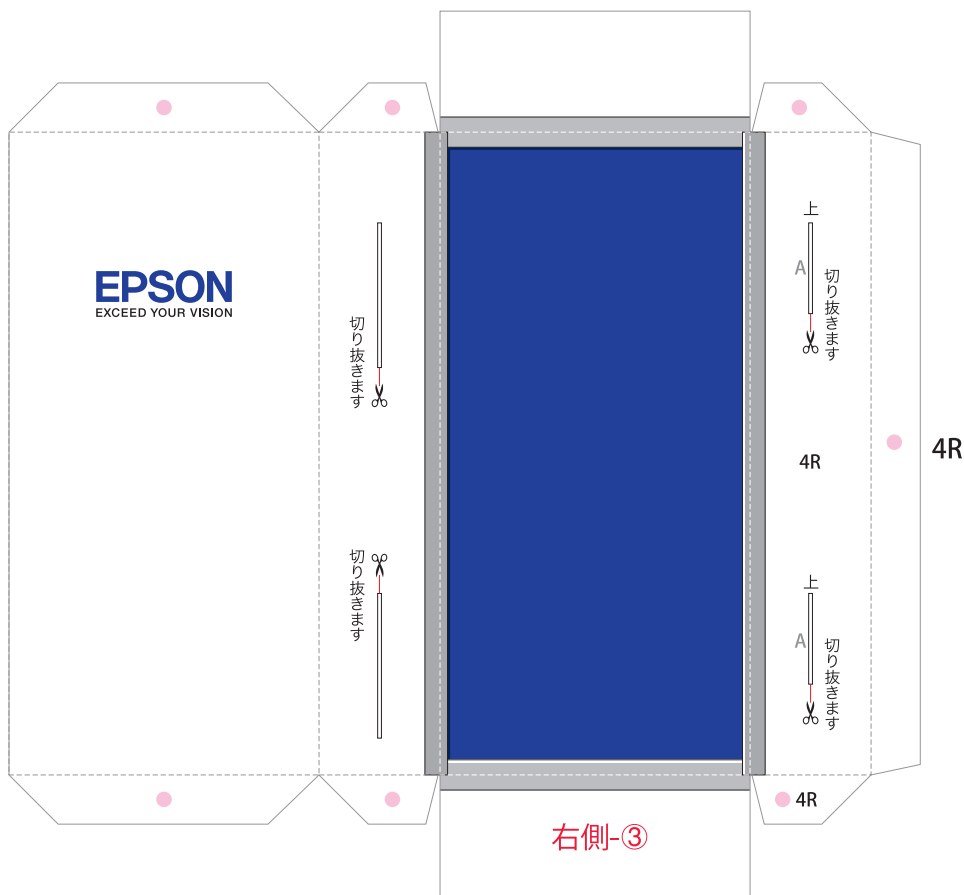

Pit Partition 2015

右側-②

外側の線を切り取り、のりしろ以外の裏同士を山折り線に沿って貼り合わせてから、はさみマークがある面を切り取ります。

- 切る線
- - - 山折り
- · - 谷折り
- ..... 貼り合わせ目安線
- のりしろ
- Lは左側、Rは右側を表しています

左側-②

3L

Pit Partition 2015

外側の線を切り取り、のりしろ以外の裏同士を山折り線に沿って貼り合わせてから、はさみマークがある面を切り抜きます。

- 切る線
- - - - 山折り
- · - · 谷折り
- 貼り合わせ目安線
- のりしろ
- L は 左側、R は 右側を表しています

外側の線を切り取り、のりしろ以外の裏同士を山折り線に沿って貼り合わせてから、はさみマークがある面を切り取ります。

- 切る線
- - - - 山折り
- · - · - 谷折り
- 貼り合わせ目安線
- のりしろ
- L は 左側、R は 右側を表しています

Pit Partition 2015

- 切る線
- - - - 山折り
- · - · 谷折り
- 貼り合わせ目安線
- のりしろ
- L は 左側、R は 右側を表しています

Pit Partition 2015

外側の線を切り取り、のりしろ以外の裏同士を山折り線に沿って貼り合わせてから、中央の線を切り取ります。

外側の線を切り取り、のりしろ以外の裏同士を山折り線に沿って貼り合わせてから、はさみマークがある面を切り取ります。

は切り抜きます。(2ヶ所)

- 切る線
- - - 山折り
- - - 谷折り
- ..... 貼り合わせ目安線
- のりしろ
- L は 左側、R は 右側を表しています

Pit Partition 2015

— 切る線  
 - - - 山折り  
 - - - 谷折り  
 ..... 貼り合わせ目安線  
 ● のりしろ  
 Lは左側、Rは右側  
 を表しています

は切り抜きます。(2ヶ所)

外側の線を切り取り、山折り線に沿ってのりしろ以外の裏同士を貼り合わせます。