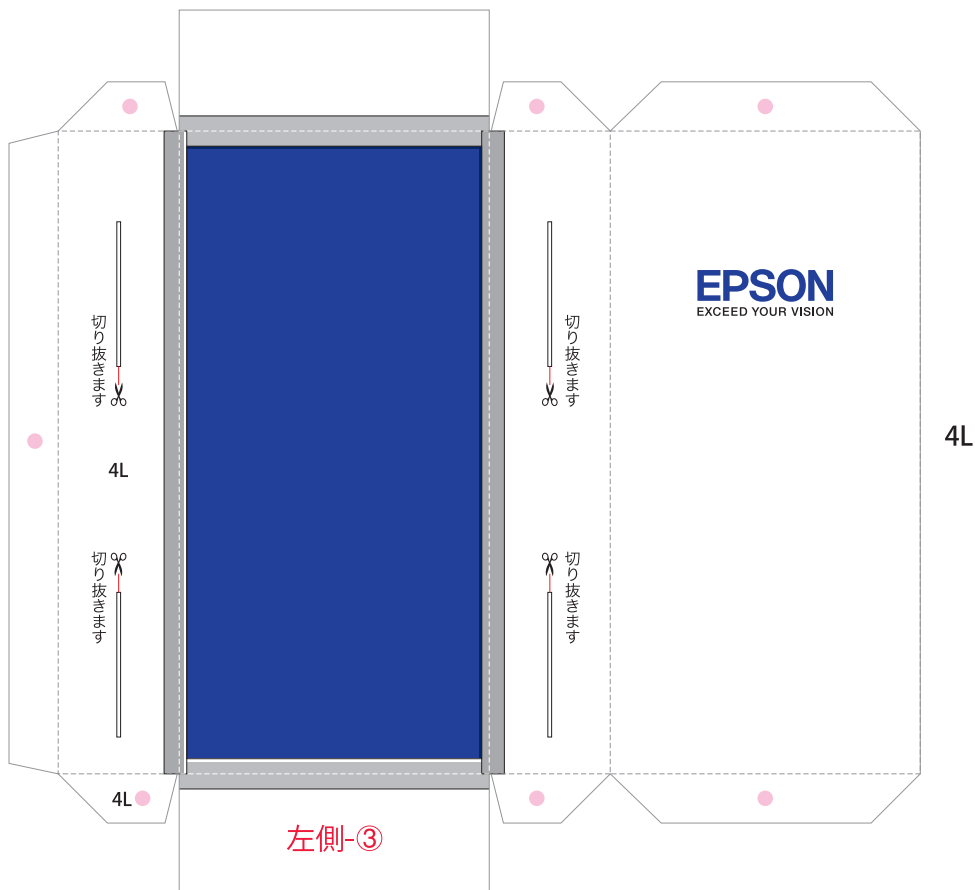

外側の線を切り取り、のりしろ以外の裏同士を山折り線に沿って貼り合わせてから、はさみマークがある面を切り取ります。

- 切る線
- - - 山折り
- - - 谷折り
- ..... 貼り合わせ目安線
- のりしろ
- Lは左側、Rは右側を表しています

外側の線を切り取り、のりしろ以外の裏同士を山折り線に沿って貼り合わせてから、はさみマークがある面を切り取ります。

- 切る線
- - - 山折り
- · - 谷折り
- ..... 貼り合わせ目安線
- のりしろ
- L は 左側、R は 右側を表しています

Pit Partition 2015

右側-②

外側の線を切り取り、のりしろ以外の裏同士を山折り線に沿って貼り合わせてから、はさみマークがある面を切り取ります。

- 切る線
- - - 山折り
- · - 谷折り
- ..... 貼り合わせ目安線
- のりしろ
- Lは左側、Rは右側を表しています

左側-②

3L

Pit Partition 2015

外側の線を切り取り、のりしろ以外の裏同士を山折り線に沿って貼り合わせてから、はさみマークがある面を切り抜きます。

- 切る線
- - - - 山折り
- · - · 谷折り
- 貼り合わせ目安線
- のりしろ
- L は 左側、R は 右側を表しています

外側の線を切り取り、のりしろ以外の裏同士を山折り線に沿って貼り合わせてから、はさみマークがある面を切り取ります。

- 切る線
- - - - 山折り
- · - · - 谷折り
- 貼り合わせ目安線
- のりしろ
- L は 左側、R は 右側を表しています

Pit Partition 2015

- 切る線
- - - - 山折り
- · - · 谷折り
- 貼り合わせ目安線
- のりしろ
- L は 左側、R は 右側を表しています

Pit Partition 2015

外側の線を切り取り、のりしろ以外の裏同士を山折り線に沿って貼り合わせてから、中央の線を切り取ります。

外側の線を切り取り、のりしろ以外の裏同士を山折り線に沿って貼り合わせてから、はさみマークがある面を切り取ります。

は切り抜きます。(2ヶ所)