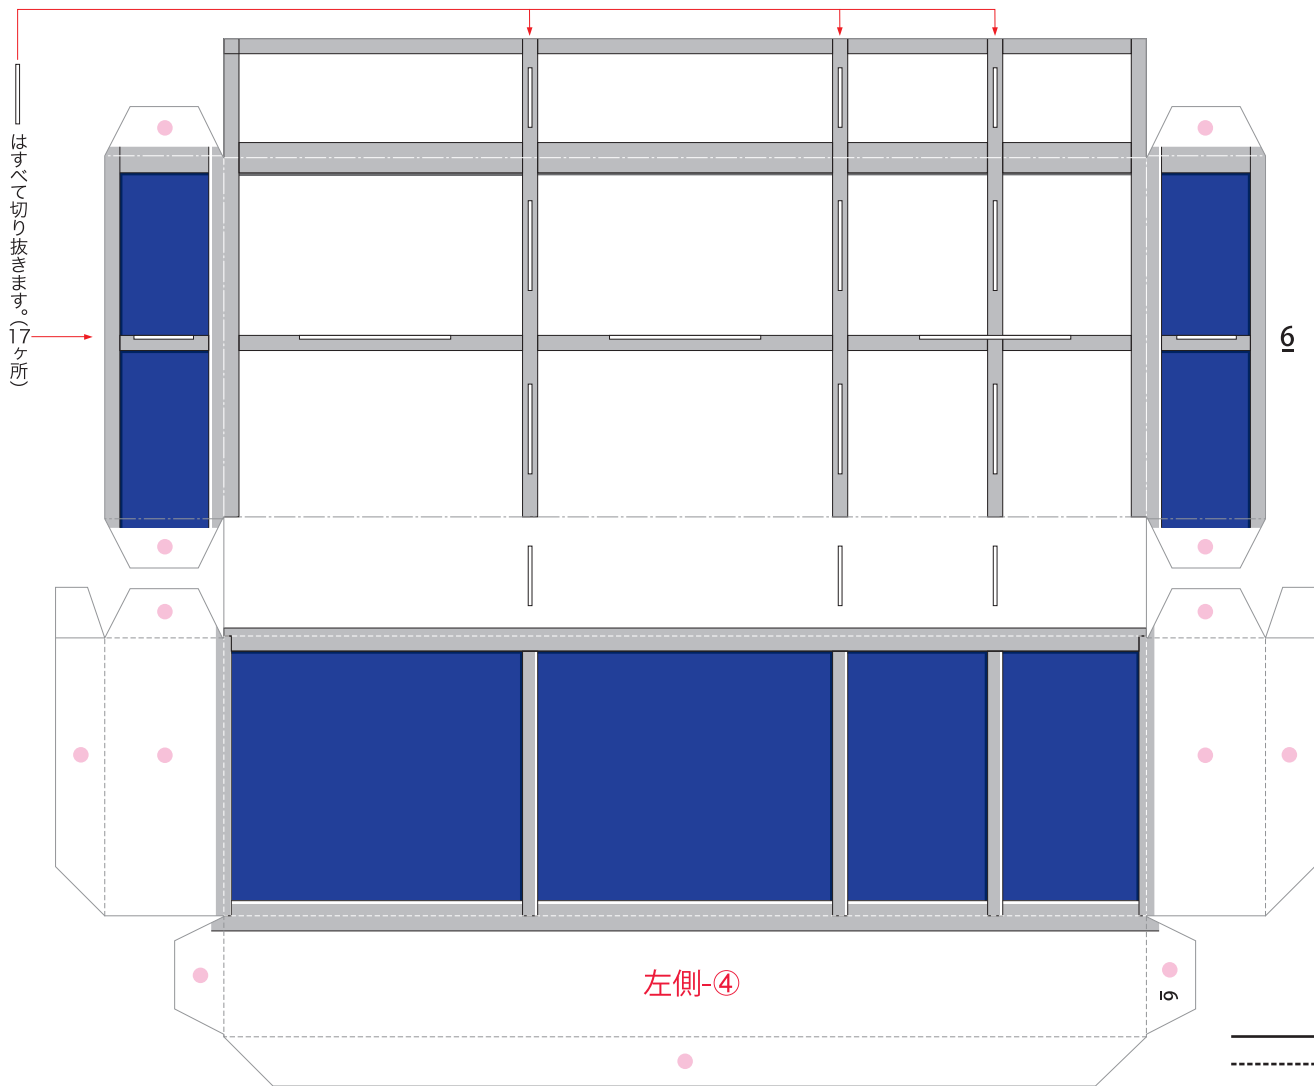

Pit Partition 2015

右側-②

外側の線を切り取り、のりしろ以外の裏同士を山折り線に沿って貼り合わせてから、はさみマークがある面を切り取ります。

- 切る線
- - - 山折り
- · - 谷折り
- ..... 貼り合わせ目安線
- のりしろ
- Lは左側、Rは右側を表しています

左側-②

3L

Pit Partition 2015

外側の線を切り取り、のりしろ以外の裏同士を山折り線に沿って貼り合わせてから、はさみマークがある面を切り抜きます。

- 切る線
- - - - 山折り
- · - · 谷折り
- 貼り合わせ目安線
- のりしろ
- L は 左側、R は 右側を表しています

外側の線を切り取り、のりしろ以外の裏同士を山折り線に沿って貼り合わせてから、はさみマークがある面を切り取ります。

- 切る線
- - - - 山折り
- · - · - 谷折り
- 貼り合わせ目安線
- のりしろ
- L は 左側、R は 右側を表しています

Pit Partition 2015

- 切る線
- - - - 山折り
- · - · 谷折り
- 貼り合わせ目安線
- のりしろ
- L は 左側、R は 右側を表しています

Pit Partition 2015

外側の線を切り取り、のりしろ以外の裏同士を山折り線に沿って貼り合わせてから、中央の線を切り取ります。

外側の線を切り取り、のりしろ以外の裏同士を山折り線に沿って貼り合わせてから、はさみマークがある面を切り取ります。

は切り抜きます。(2ヶ所)

- 切る線
- - - 山折り
- - - 谷折り
- ..... 貼り合わせ目安線
- のりしろ
- L は 左側、R は 右側を表しています

Pit Partition 2015

— 切る線  
 - - - 山折り  
 - - - 谷折り  
 ..... 貼り合わせ目安線  
 ● のりしろ  
 Lは左側、Rは右側  
 を表しています

は切り抜きます。(2ヶ所)

外側の線を切り取り、山折り線に沿ってのりしろ以外の裏同士を貼り合わせます。