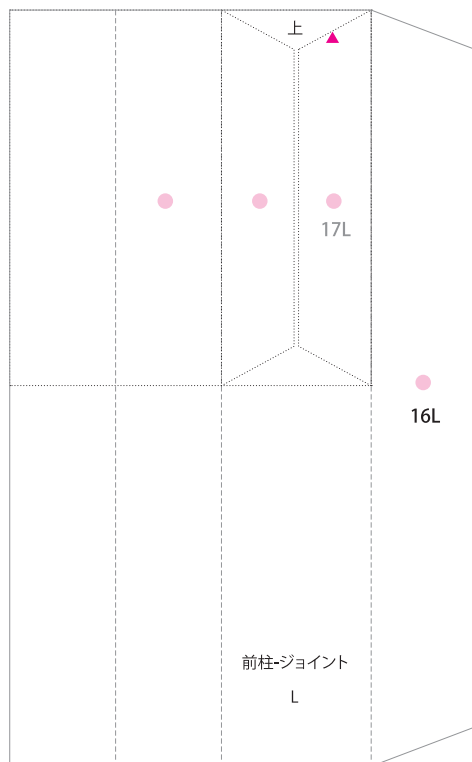

- 切る線
- - - - 山折り
- · - · 谷折り
- 貼り合わせ目安線
- のりしろ
- L は 左側、R は 右側を表しています

外側の線を切り取り、のりしろ以外の裏同士を山折り線に沿って貼り合わせてから、はさみマークがある面を切り取ります。

- 切る線
- - - - 山折り
- · - · - 谷折り
- 貼り合わせ目安線
- のりしろ
- L は 左側、R は 右側を表しています

Pit Partition 2015

- 切る線
- - - 山折り
- - - 谷折り
- ..... 貼り合わせ目安線
- のりしろ
- L は 左側、R は 右側を表しています

Pit Partition 2015

— 切る線  
 - - - 山折り  
 - - - 谷折り  
 ..... 貼り合わせ目安線  
 ● のりしろ  
 Lは左側、Rは右側  
 を表しています

は切り抜きます。(2ヶ所)

外側の線を切り取り、山折り線に沿ってのりしろ以外の裏同士を貼り合わせます。

●

●

18

●

15

15

- 切る線
- - - 山折り
- · - · - 谷折り
- 貼り合わせ目安線
- のりしろ
- Lは左側、Rは右側を表しています

Pit Partition 2015

16R

16L

21

- 切る線
- - - - 山折り
- · - · - 谷折り
- 貼り合わせ目安線
- のりしろ
- L は 左側、R は 右側を表しています

Pit Partition 2015

- 切る線
- - - - 山折り
- · - · - 谷折り
- 貼り合わせ目安線
- のりしろ
- Lは左側、Rは右側を表しています