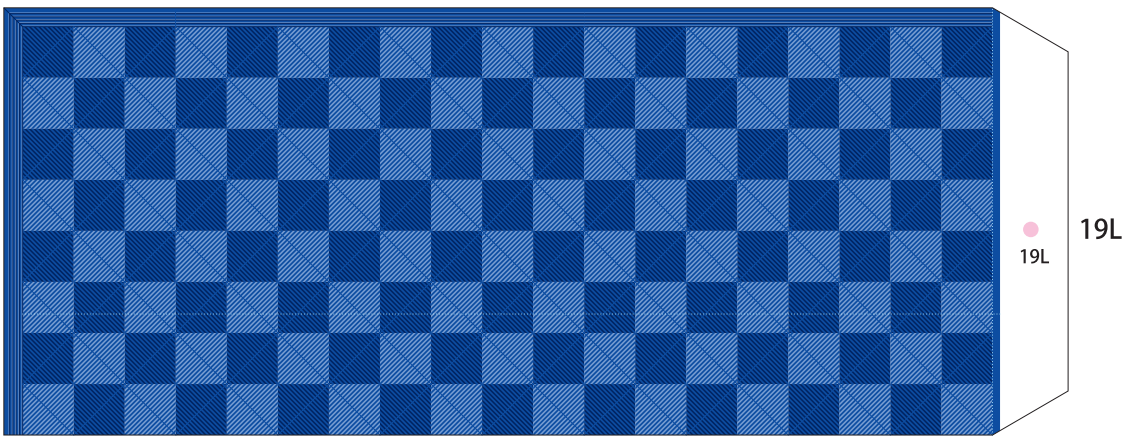

16R

16L

21

- 切る線
- - - - 山折り
- · - · - 谷折り
- 貼り合わせ目安線
- のりしろ
- L は 左側、R は 右側を表しています

Pit Partition 2015

- 切る線
- - - - 山折り
- · - · - 谷折り
- 貼り合わせ目安線
- のりしろ
- Lは左側、Rは右側を表しています