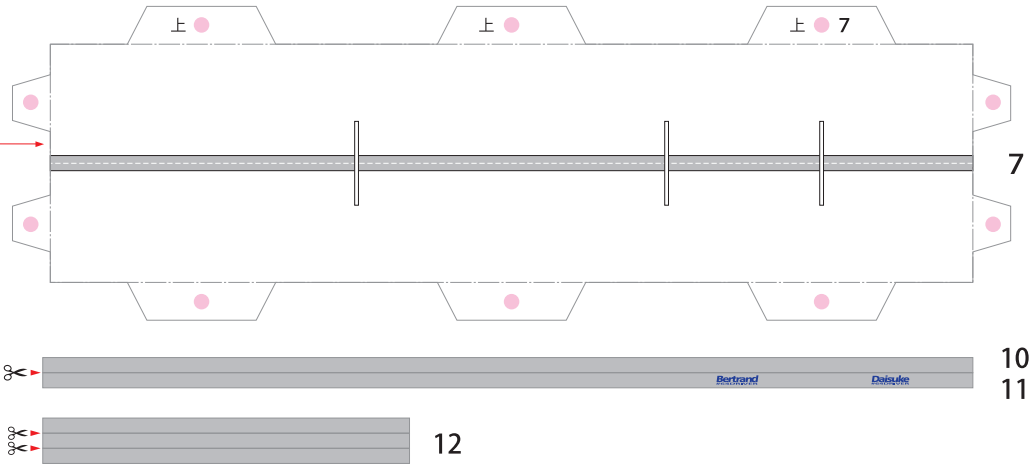

Pit Partition 2015

右側-②

外側の線を切り取り、のりしろ以外の裏同士を山折り線に沿って貼り合わせてから、はさみマークがある面を切り取ります。

- 切る線
- - - 山折り
- · - 谷折り
- ..... 貼り合わせ目安線
- のりしろ
- Lは左側、Rは右側を表しています

左側-②

3L

Pit Partition 2015

外側の線を切り取り、のりしろ以外の裏同士を山折り線に沿って貼り合わせてから、はさみマークがある面を切り抜きます。

- 切る線
- - - - 山折り
- · - · 谷折り
- 貼り合わせ目安線
- のりしろ
- L は 左側、R は 右側を表しています

外側の線を切り取り、のりしろ以外の裏同士を山折り線に沿って貼り合わせてから、はさみマークがある面を切り取ります。

- 切る線
- - - - 山折り
- · - · - 谷折り
- 貼り合わせ目安線
- のりしろ
- L は 左側、R は 右側を表しています

Pit Partition 2015

- 切る線
- - - - 山折り
- · - · 谷折り
- 貼り合わせ目安線
- のりしろ
- L は 左側、R は 右側を表しています

Pit Partition 2015

外側の線を切り取り、のりしろ以外の裏同士を山折り線に沿って貼り合わせてから、中央の線を切り取ります。

外側の線を切り取り、のりしろ以外の裏同士を山折り線に沿って貼り合わせてから、はさみマークがある面を切り取ります。

は切り抜きます。(2ヶ所)

- 切る線
- - - 山折り
- - - 谷折り
- ..... 貼り合わせ目安線
- のりしろ
- L は 左側、R は 右側を表しています

Pit Partition 2015

— 切る線  
 - - - 山折り  
 - - - 谷折り  
 ..... 貼り合わせ目安線  
 ● のりしろ  
 Lは左側、Rは右側  
 を表しています

は切り抜きます。(2ヶ所)

外側の線を切り取り、山折り線に沿ってのりしろ以外の裏同士を貼り合わせます。