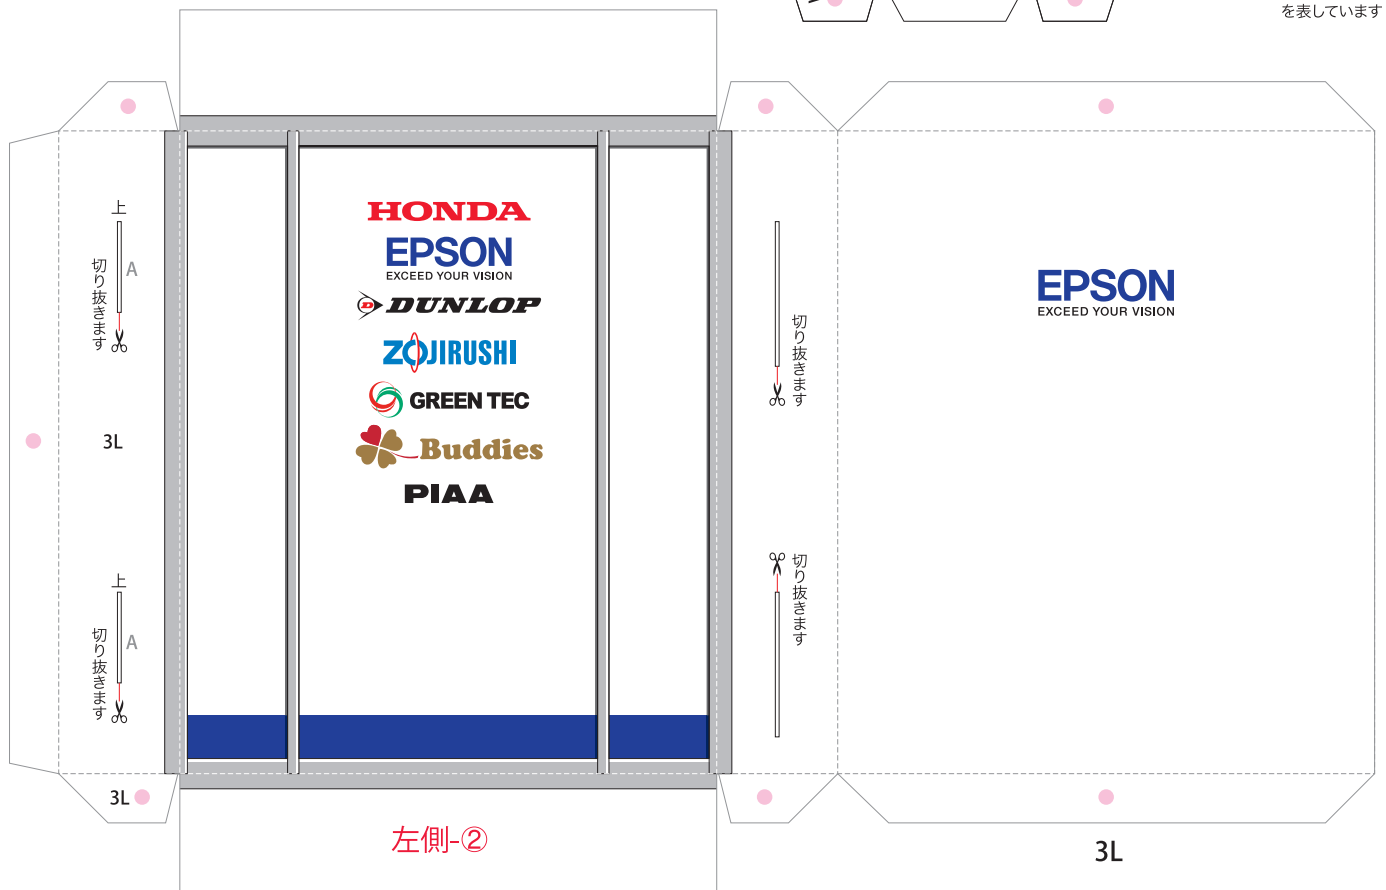

外側の線を切り取り、のりしろ以外の裏同士を山折り線に沿って貼り合わせてから、はさみマークがある面を切り取ります。

- 切る線
- - - 山折り
- - - 谷折り
- ..... 貼り合わせ目安線
- のりしろ
- Lは左側、Rは右側を表しています

外側の線を切り取り、のりしろ以外の裏同士を山折り線に沿って貼り合わせてから、はさみマークがある面を切り取ります。

- 切る線
- - - 山折り
- · - 谷折り
- ..... 貼り合わせ目安線
- のりしろ
- L は 左側、R は 右側を表しています

Pit Partition 2015

右側-②

外側の線を切り取り、のりしろ以外の裏同士を山折り線に沿って貼り合わせてから、はさみマークがある面を切り取ります。

- 切る線
- - - 山折り
- · - 谷折り
- ..... 貼り合わせ目安線
- のりしろ
- Lは左側、Rは右側を表しています

左側-②

3L

Pit Partition 2015

外側の線を切り取り、のりしろ以外の裏同士を山折り線に沿って貼り合わせてから、はさみマークがある面を切り抜きます。

- 切る線
- - - - 山折り
- · - · 谷折り
- 貼り合わせ目安線
- のりしろ
- L は 左側、R は 右側を表しています

外側の線を切り取り、のりしろ以外の裏同士を山折り線に沿って貼り合わせてから、はさみマークがある面を切り取ります。

- 切る線
- - - - 山折り
- · - · - 谷折り
- 貼り合わせ目安線
- のりしろ
- L は 左側、R は 右側を表しています

Pit Partition 2015

- 切る線
- - - - 山折り
- · - · 谷折り
- 貼り合わせ目安線
- のりしろ
- L は 左側、R は 右側を表しています

Pit Partition 2015

外側の線を切り取り、のりしろ以外の裏同士を山折り線に沿って貼り合わせてから、中央の線を切り取ります。

外側の線を切り取り、のりしろ以外の裏同士を山折り線に沿って貼り合わせてから、はさみマークがある面を切り取ります。

は切り抜きます。(2ヶ所)