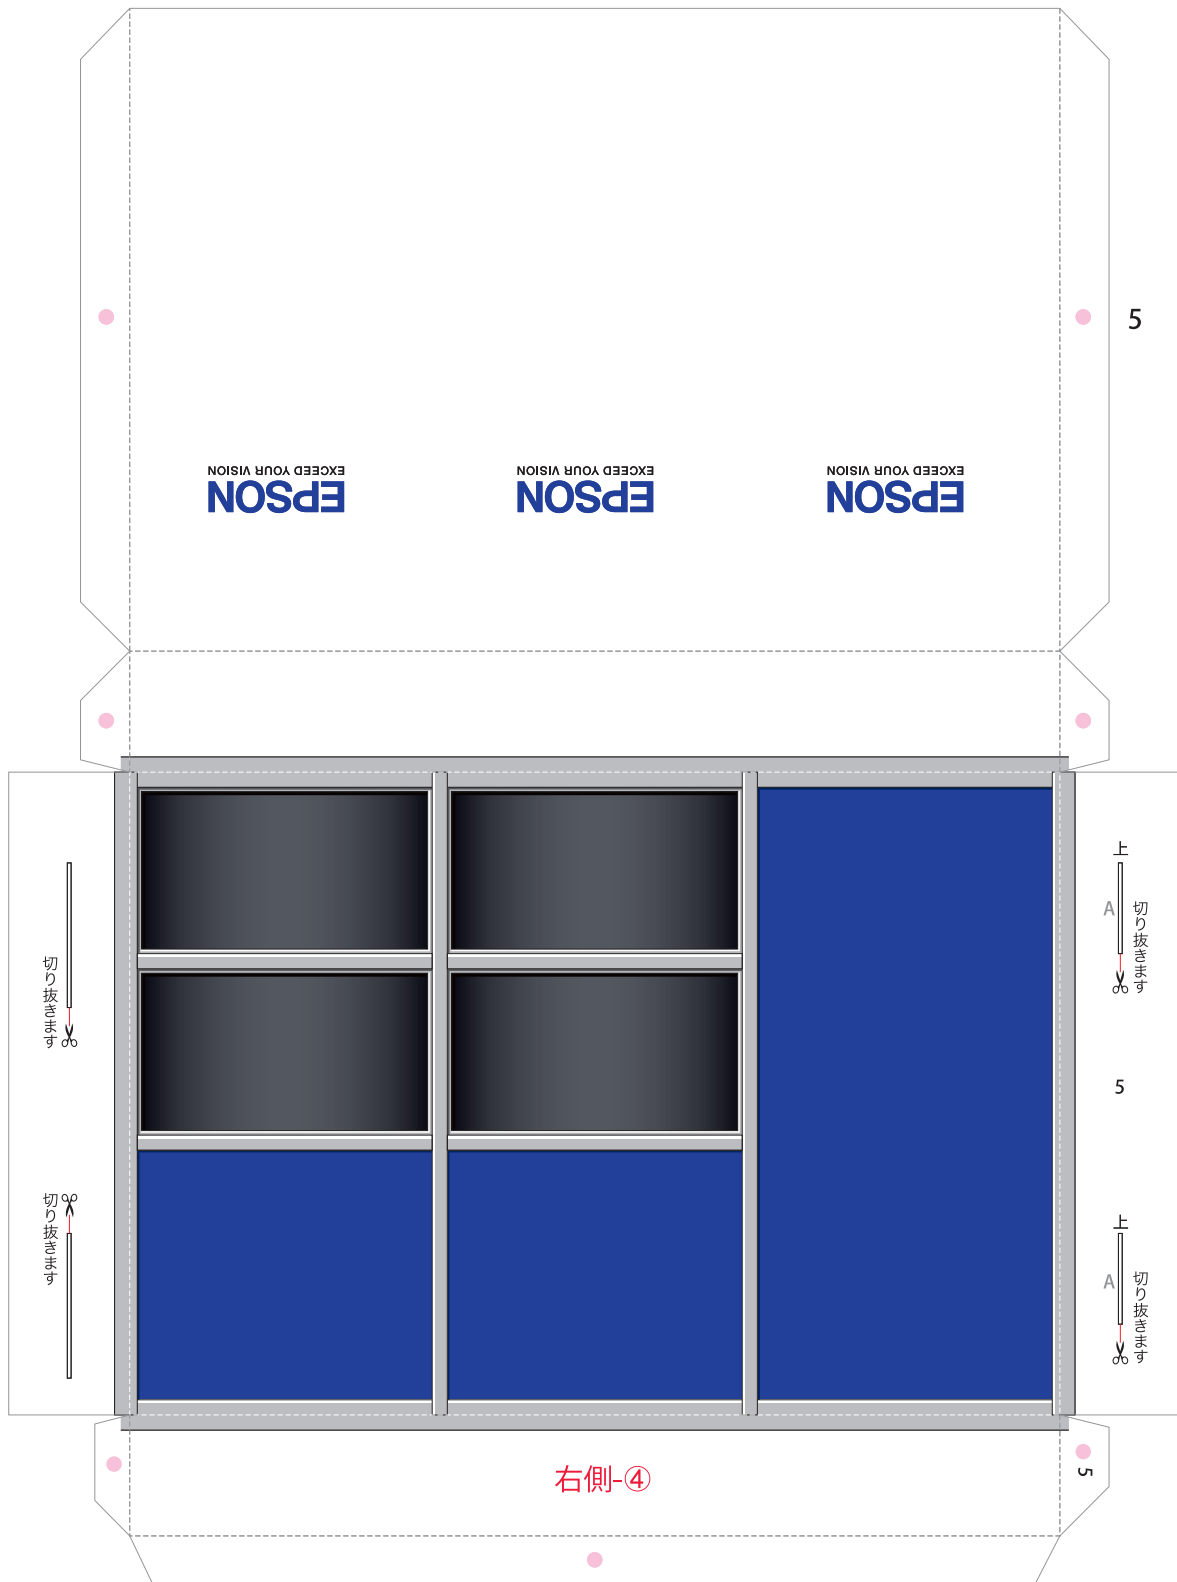

外側の線を切り取り、のりしろ以外の裏同士を山折り線に沿って貼り合わせてから、はさみマークがある面を切り取ります。

- 切る線
- - - 山折り
- - - 谷折り
- ..... 貼り合わせ目安線
- のりしろ
- Lは左側、Rは右側を表しています

外側の線を切り取り、のりしろ以外の裏同士を山折り線に沿って貼り合わせてから、はさみマークがある面を切り取ります。

- 切る線
- - - 山折り
- · - 谷折り
- ..... 貼り合わせ目安線
- のりしろ
- L は 左側、R は 右側を表しています

Pit Partition 2015

右側-②

外側の線を切り取り、のりしろ以外の裏同士を山折り線に沿って貼り合わせてから、はさみマークがある面を切り取ります。

- 切る線
- - - 山折り
- · - 谷折り
- ..... 貼り合わせ目安線
- のりしろ
- Lは左側、Rは右側を表しています

左側-②

3L

Pit Partition 2015

外側の線を切り取り、のりしろ以外の裏同士を山折り線に沿って貼り合わせてから、はさみマークがある面を切り抜きます。

- 切る線
- - - - 山折り
- · - · 谷折り
- 貼り合わせ目安線
- のりしろ
- L は 左側、R は 右側を表しています

外側の線を切り取り、のりしろ以外の裏同士を山折り線に沿って貼り合わせてから、はさみマークがある面を切り取ります。

- 切る線
- - - - 山折り
- · - · - 谷折り
- 貼り合わせ目安線
- のりしろ
- L は 左側、R は 右側を表しています

Pit Partition 2015

- 切る線
- - - - 山折り
- · - · 谷折り
- 貼り合わせ目安線
- のりしろ
- L は 左側、R は 右側を表しています

Pit Partition 2015

外側の線を切り取り、のりしろ以外の裏同士を山折り線に沿って貼り合わせてから、中央の線を切り取ります。

外側の線を切り取り、のりしろ以外の裏同士を山折り線に沿って貼り合わせてから、はさみマークがある面を切り取ります。

は切り抜きます。(2ヶ所)