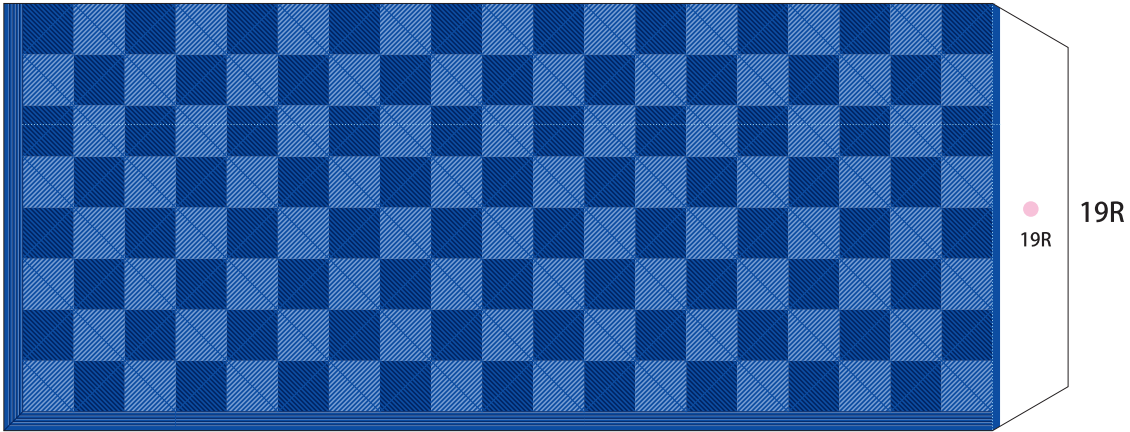

16R

16L

21

- 切る線
- - - - 山折り
- · - · - 谷折り
- 貼り合わせ目安線
- のりしろ
- L は 左側、R は 右側を表しています

Pit Partition 2015

- 切る線
- - - - 山折り
- · - · - 谷折り
- 貼り合わせ目安線
- のりしろ
- Lは左側、Rは右側を表しています