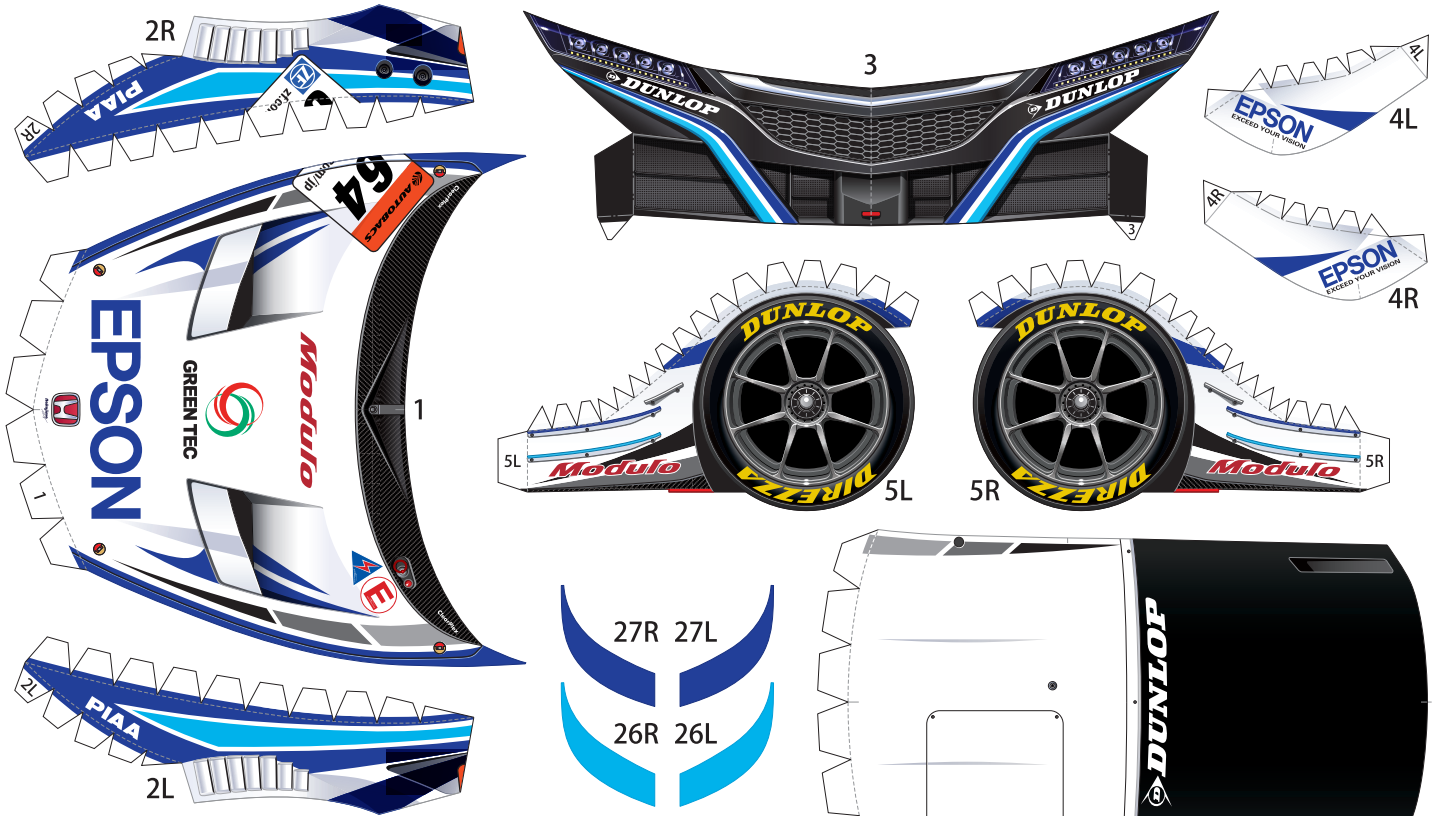

SUPER GT 2017 SERIES GT500

/// Epsom Nakajima Racing Epsom Modulo NSX-GT ///

1:24 Scale Paper Craft

Beginner's version Sheet 1

- 切る線
- - - 山折り
- - - 谷折り
- L 左側
- R 右側
- を表しています

外側の線を切り取り、山折り線に沿って裏同士を貼り合わせてから、はさみマークがある面を切り取ります

外側の線を切り取り、はみ出しているところ以外の裏同士を山折り線に沿って貼り合わせてから、はさみマークがある面を切り取ります

1:24 Scale Paper Craft

Beginner's version Sheet 2