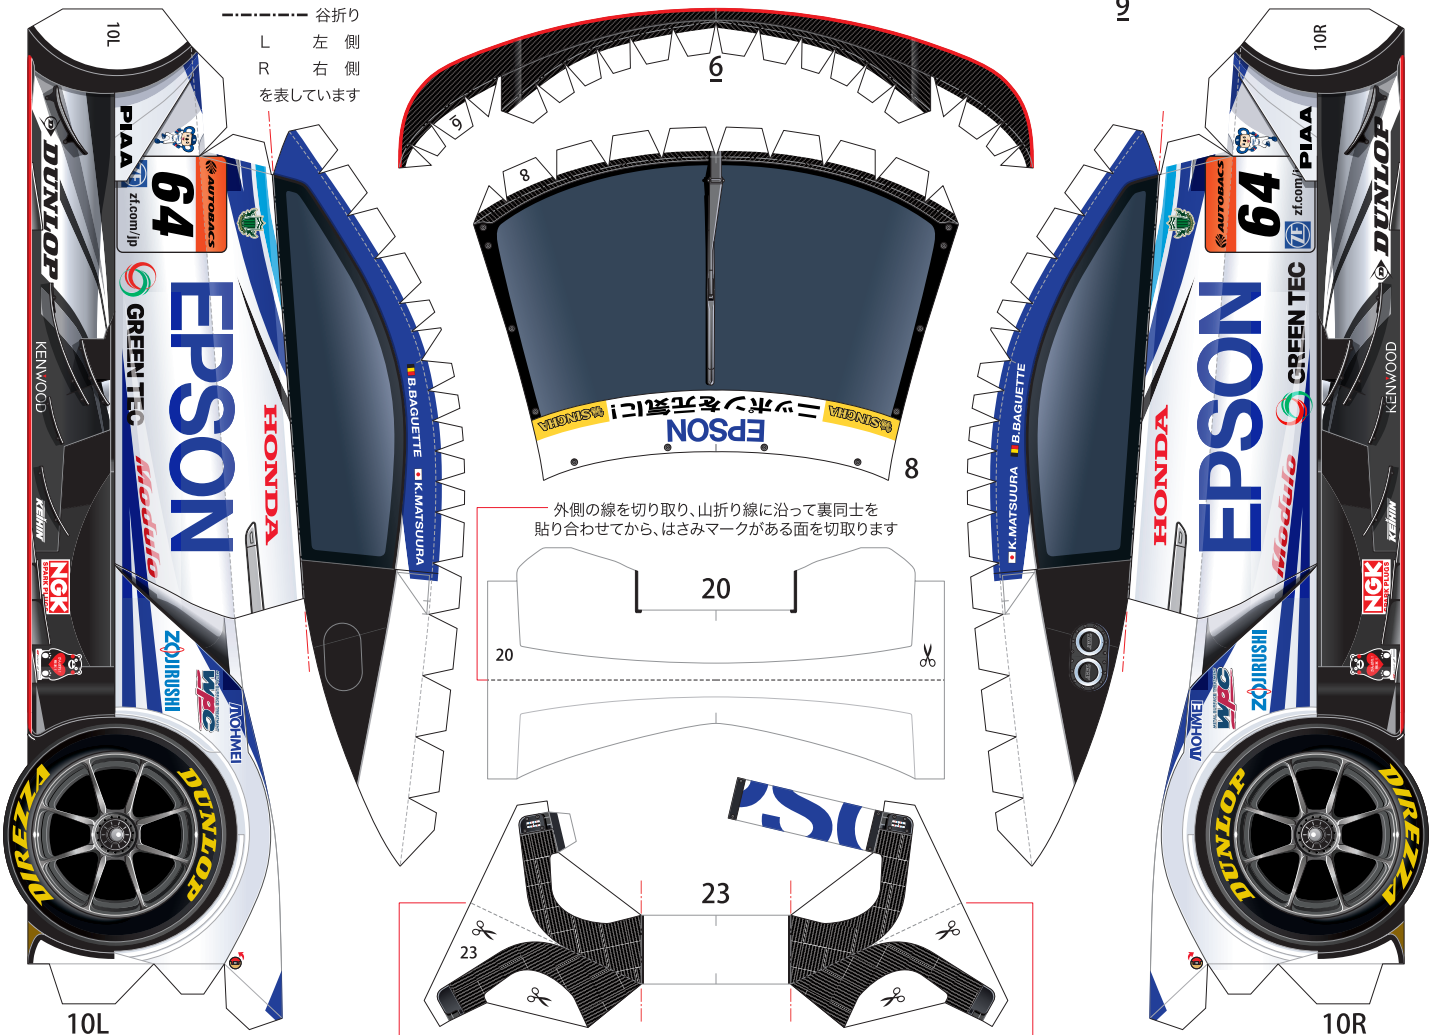

SUPER GT 2017 SERIES GT500

/// Epsom Nakajima Racing Epsom Modulo NSX-GT ///

1:24 Scale Paper Craft

Beginner's version Sheet 1

- 切る線
- - - 山折り
- - - 谷折り
- L 左側
- R 右側
- を表しています

外側の線を切り取り、山折り線に沿って裏同士を貼り合わせてから、はさみマークがある面を切り取ります

外側の線を切り取り、はみ出しているところ以外の裏同士を山折り線に沿って貼り合わせてから、はさみマークがある面を切り取ります

1:24 Scale Paper Craft

Beginner's version Sheet 2