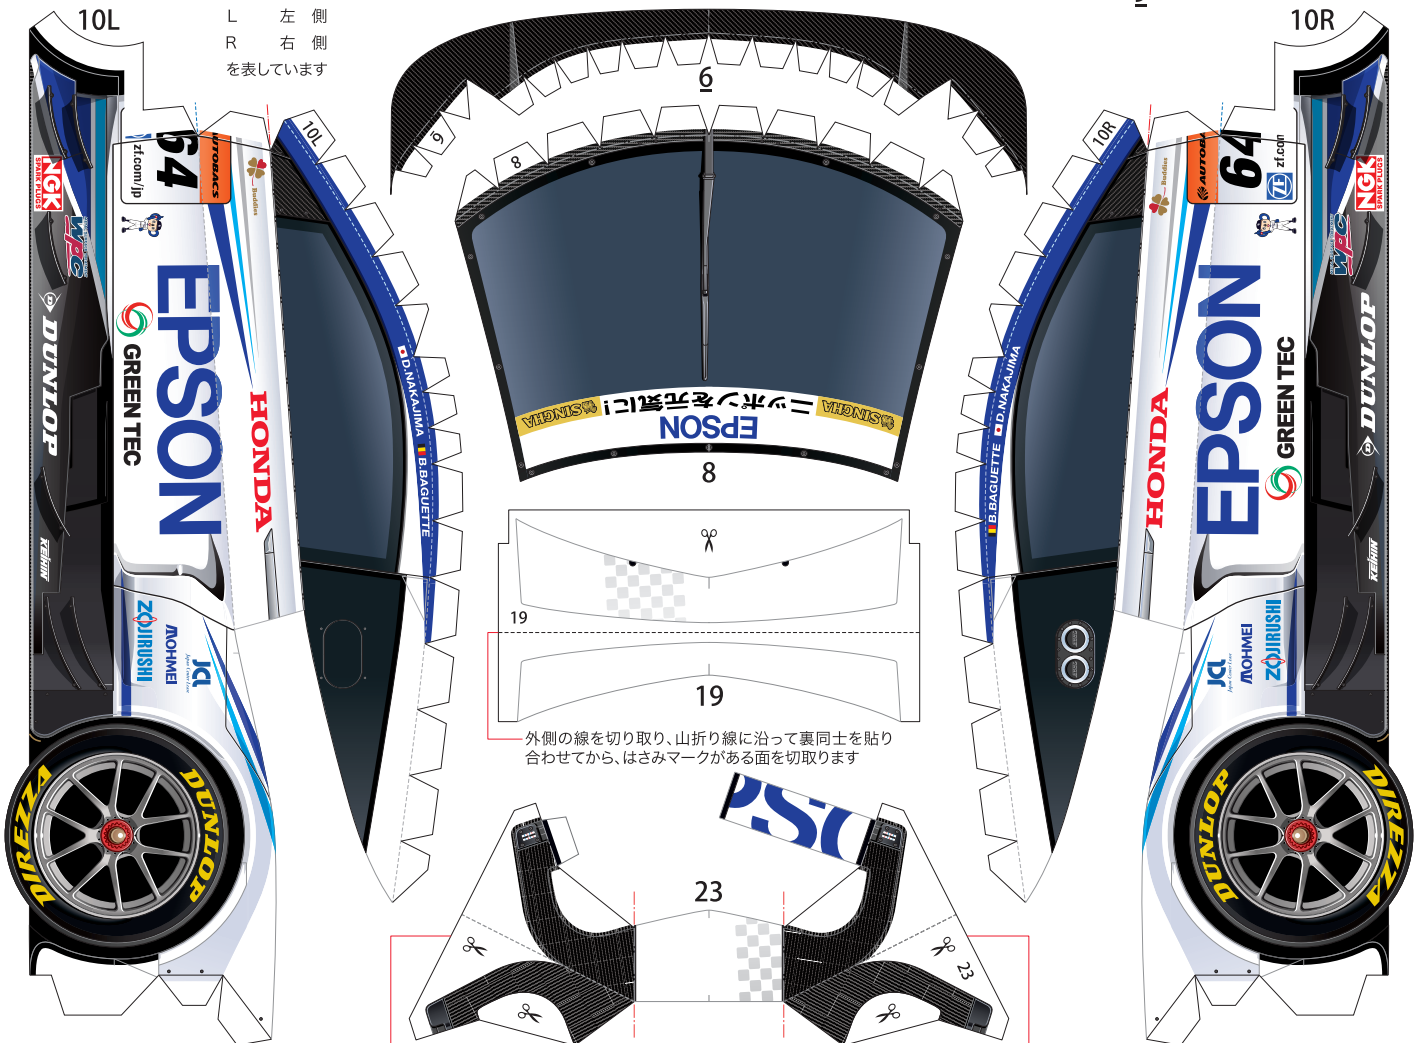

SUPER GT 2016 SERIES GT500

Epson Nakajima Racing Epson NSX CONCEPT-GT

1:24 Scale Paper Craft

Beginner's version Sheet 1

- 切る線
- - - 山折り
- - - 谷折り
- L 左側
- R 右側
- を表しています

外側の線を切り取り、山折り線に沿って裏同士を貼り合わせてから、はさみマークがある面を切り取ります

外側の線を切り取り、はみ出しているところ以外の裏同士を山折り線に沿って貼り合わせてから、はさみマークがある面を切り取ります

1:24 Scale Paper Craft

Beginner's version Sheet 2