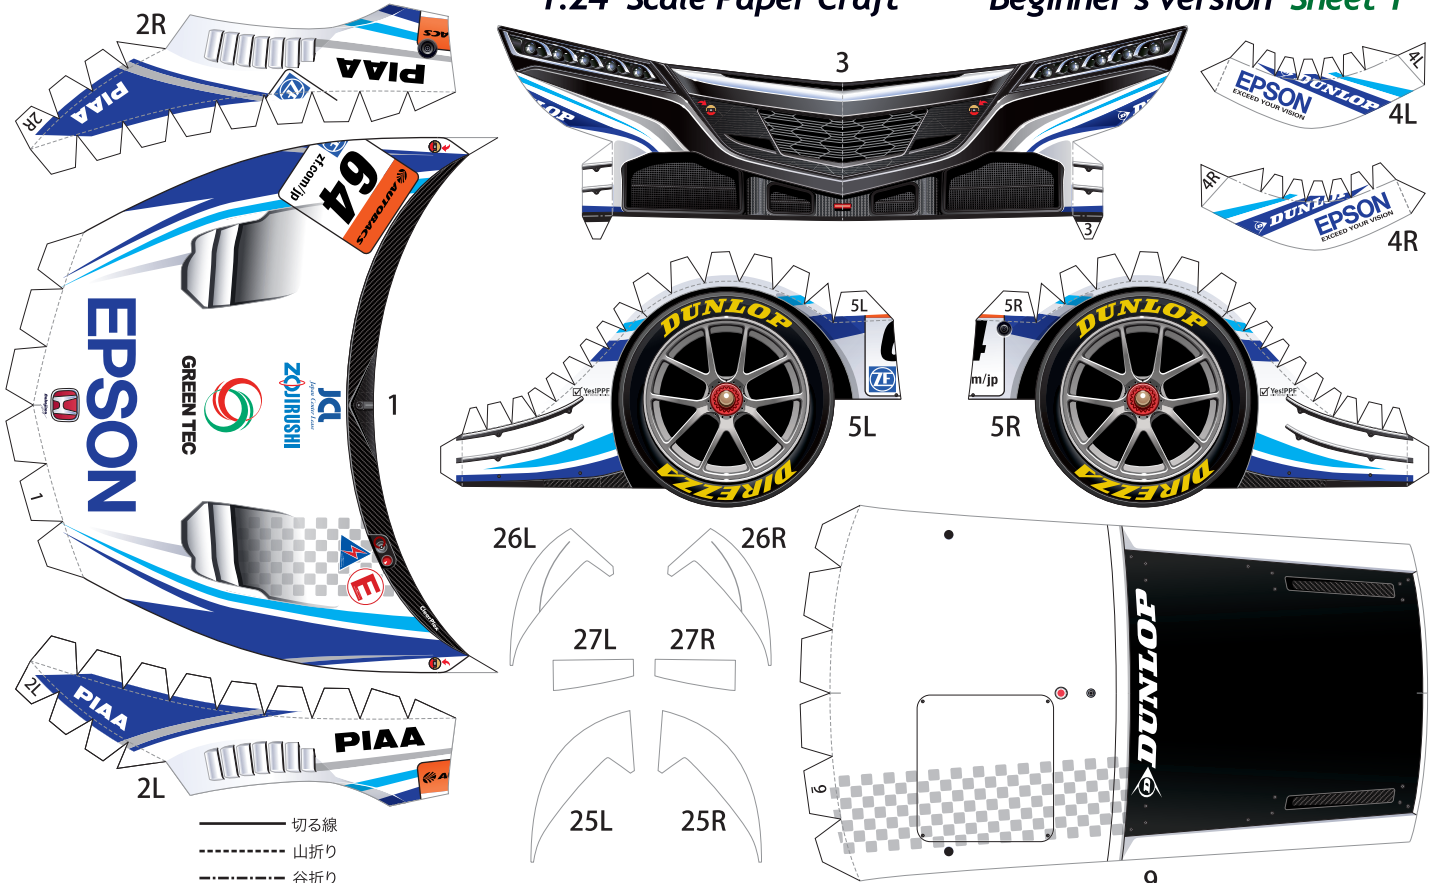

SUPER GT 2016 SERIES GT500

Epson Nakajima Racing Epson NSX CONCEPT-GT

1:24 Scale Paper Craft

Beginner's version Sheet 1

- 切る線
- - - 山折り
- - - 谷折り
- L 左側
- R 右側
- を表しています

外側の線を切り取り、山折り線に沿って裏同士を貼り合わせてから、はさみマークがある面を切り取ります

外側の線を切り取り、はみ出しているところ以外の裏同士を山折り線に沿って貼り合わせてから、はさみマークがある面を切り取ります

1:24 Scale Paper Craft

Beginner's version Sheet 2