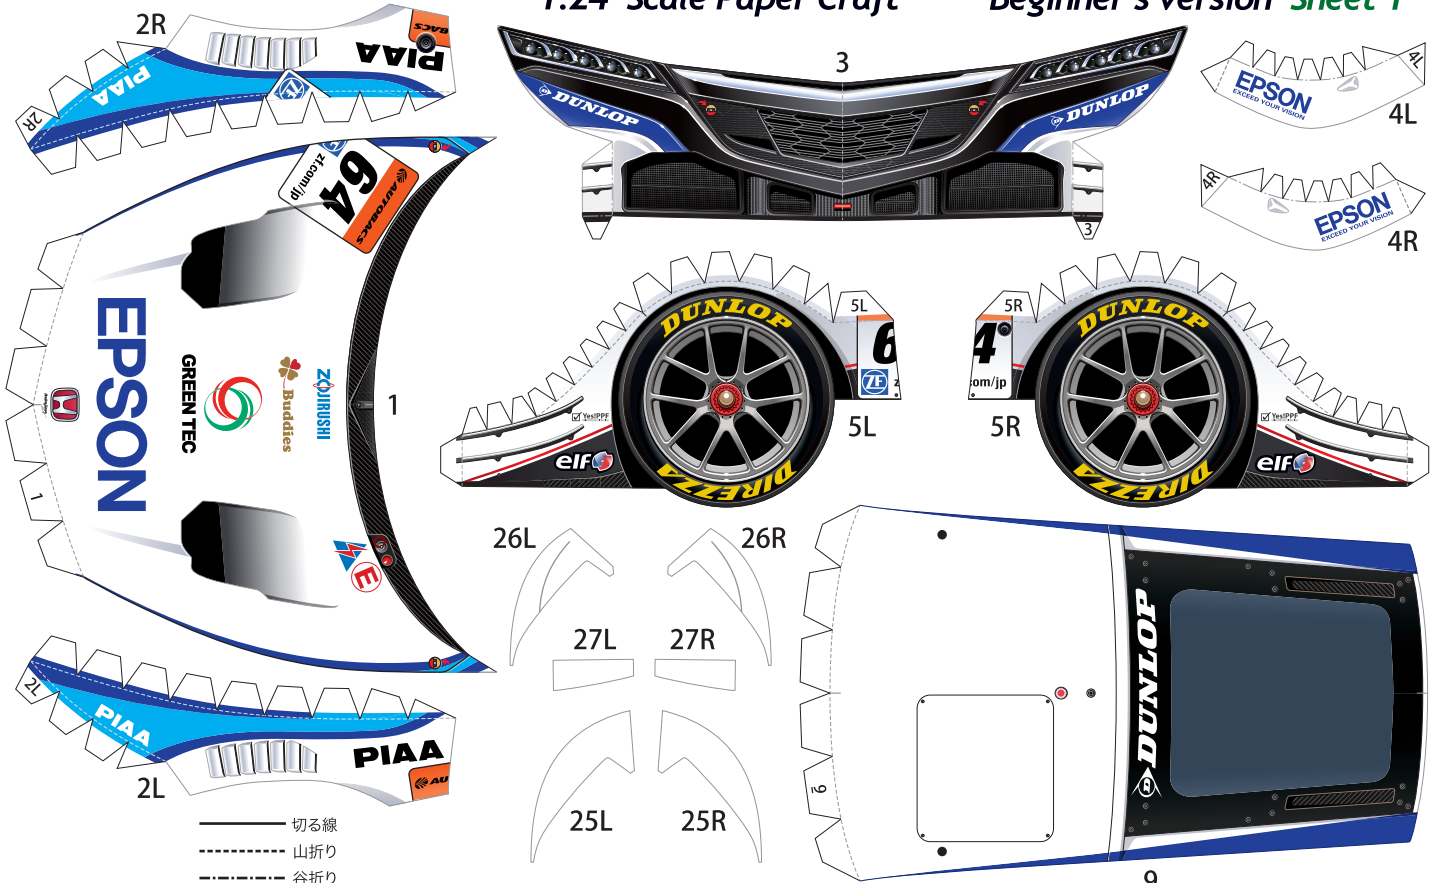

SUPER GT 2015 SERIES GT500

Epson Nakajima Racing Epson NSX CONCEPT-GT

1:24 Scale Paper Craft

Beginner's version Sheet 1

- 切る線
- - - 山折り
- - - 谷折り
- L 左側
- R 右側
- を表しています

外側の線を切り取り、山折り線に沿って裏同士を貼り合わせてから、はさみマークがある面を切り取ります

外側の線を切り取り、はみ出しているところ以外の裏同士を山折り線に沿って貼り合わせてから、はさみマークがある面を切り取ります

1:24 Scale Paper Craft

Beginner's version Sheet 2