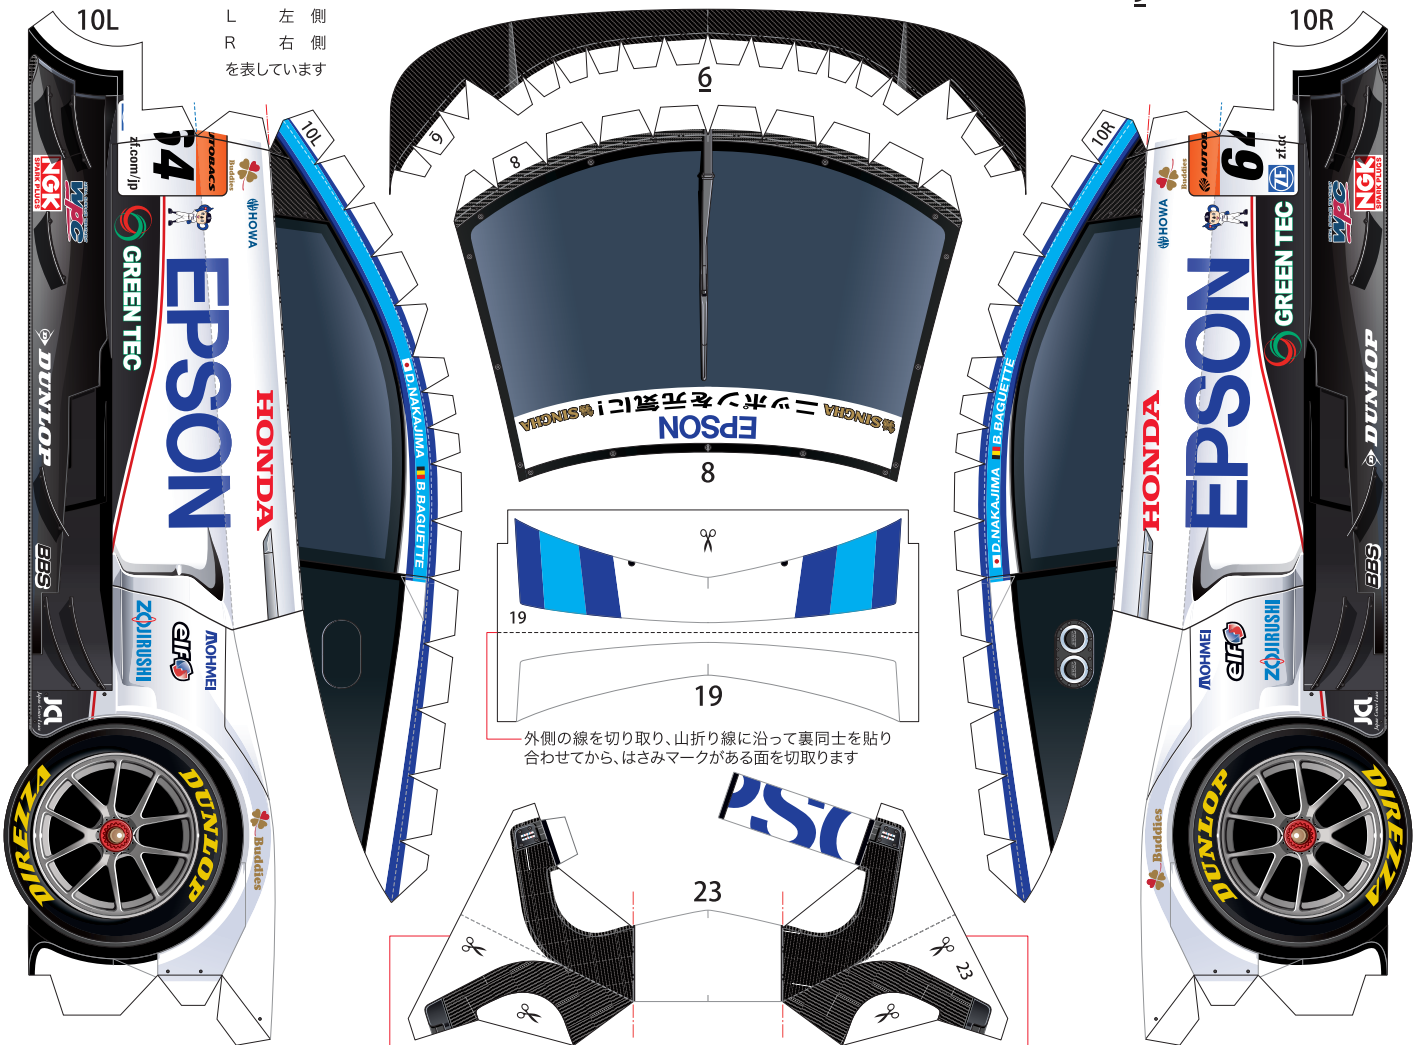

SUPER GT 2015 SERIES GT500

Epson Nakajima Racing Epson NSX CONCEPT-GT

1:24 Scale Paper Craft

Beginner's version Sheet 1

- 切る線
- - - 山折り
- - - 谷折り
- L 左側
- R 右側
- を表しています

外側の線を切り取り、山折り線に沿って裏同士を貼り合わせてから、はさみマークがある面を切り取ります

外側の線を切り取り、はみ出しているところ以外の裏同士を山折り線に沿って貼り合わせてから、はさみマークがある面を切り取ります

1:24 Scale Paper Craft

Beginner's version Sheet 2