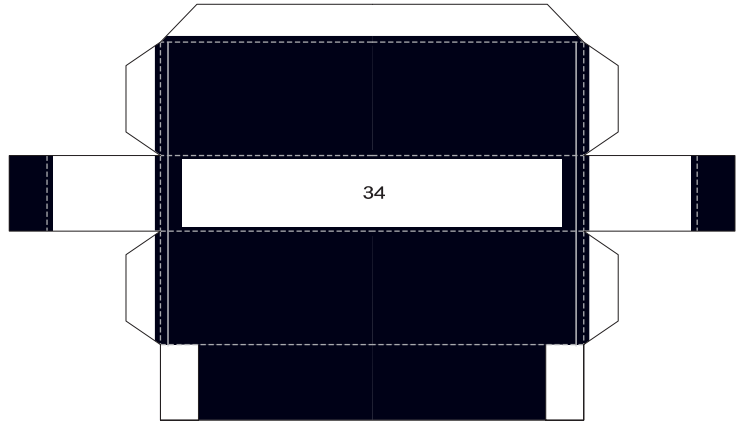

# EPSON NAKAJIMA RACING EPSON NSX

1:24 Paper Craft Sheet 1

▼ 継ぎ目合わせ位置

▼ 継ぎ目合わせ位置

タイヤ・簡単バージョンはこの線がカットライン

タイヤ・簡単バージョンはこの線がカットライン