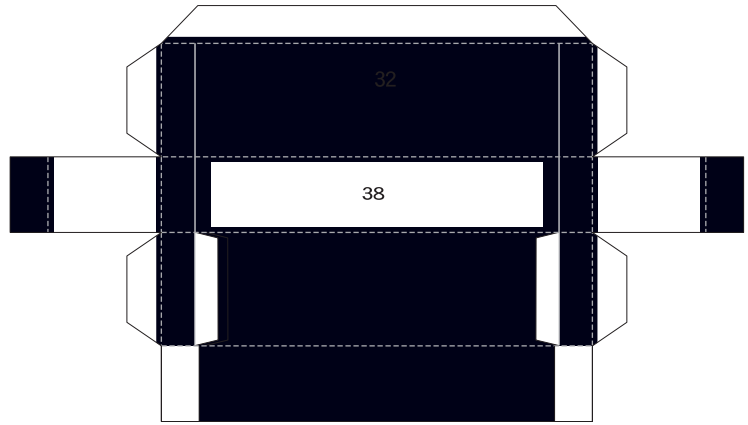

# EPSON NAKAJIMA RACING EPSON NSX

1:24 Paper Craft Sheet 1

▼ 継ぎ目合わせ位置

▼ 継ぎ目合わせ位置

タイヤ・簡単バージョンはこの線がカットライン

タイヤ・簡単バージョンはこの線がカットライン