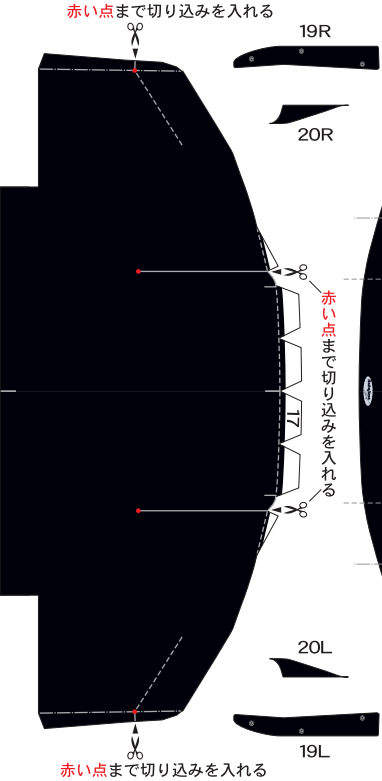

# EPSON NAKAJIMA RACING EPSON NSX

1:24 Paper Craft Sheet 1

▼ 継ぎ目合わせ位置

▼ 継ぎ目合わせ位置

タイヤ・簡単バージョンはこの線がカットライン

タイヤ・簡単バージョンはこの線がカットライン