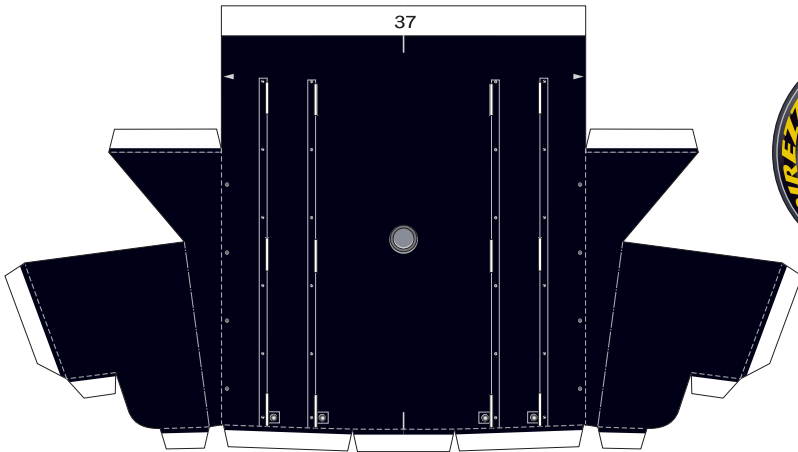

# EPSON NAKAJIMA RACING EPSON NSX

1:24 Paper Craft Sheet 1

▼ 継ぎ目合わせ位置

▼ 継ぎ目合わせ位置

タイヤ・簡単バージョンはこの線がカットライン

タイヤ・簡単バージョンはこの線がカットライン