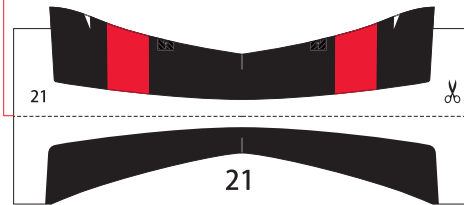

Modulo Nakajima Racing Modulo NSX-GT

1:24 Scale Paper Craft Sheet 1

— は切り抜きます。(2ヶ所)

— は切り抜きます。(2ヶ所)

- 切る線
- - - 山折り
- - - 谷折り
- L 左側
- R 右側
- を表しています

紙の裏面を黒く塗ってから切取ります。

外側の線を切り取り、山折り線に沿って裏同士を貼り合わせてから、はさみマークがある面を切取ります。