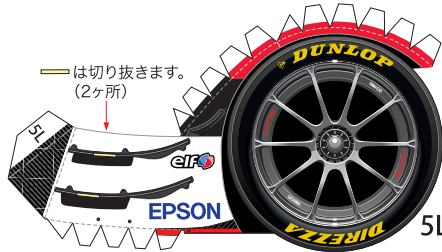

Modulo Nakajima Racing Modulo NSX-GT

1:24 Scale Paper Craft Sheet 1

— は切り抜きます。(2ヶ所)

— は切り抜きます。(2ヶ所)

- 切る線
- - - 山折り
- - - 谷折り
- L 左側
- R 右側
- を表しています

紙の裏面を黒く塗ってから切取ります。

外側の線を切り取り、山折り線に沿って裏同士を貼り合わせてから、はさみマークがある面を切取ります。