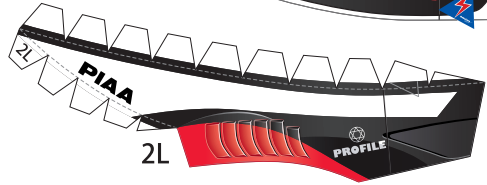

Modulo Nakajima Racing Modulo NSX-GT

1:24 Scale Paper Craft Sheet 1

— は切り抜きます。(2ヶ所)

— は切り抜きます。(2ヶ所)

- 切る線
- - - 山折り
- - - 谷折り
- L 左側
- R 右側
- を表しています

紙の裏面を黒く塗ってから切取ります。

外側の線を切り取り、山折り線に沿って裏同士を貼り合わせてから、はさみマークがある面を切取ります。