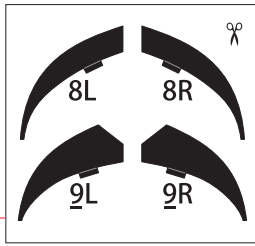

Modulo Nakajima Racing Modulo NSX-GT

1:24 Scale Paper Craft Sheet 1

— は切り抜きます。(2ヶ所)

— は切り抜きます。(2ヶ所)

- 切る線
- - - 山折り
- - - 谷折り
- L 左側
- R 右側
- を表しています

紙の裏面を黒く塗ってから切取ります。

外側の線を切り取り、山折り線に沿って裏同士を貼り合わせてから、はさみマークがある面を切取ります。