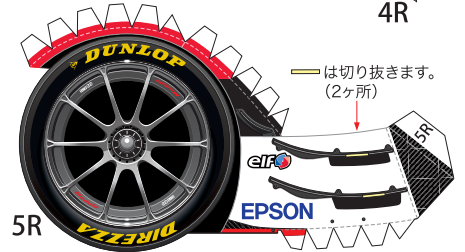

Modulo Nakajima Racing Modulo NSX-GT

1:24 Scale Paper Craft Sheet 1

— は切り抜きます。(2ヶ所)

— は切り抜きます。(2ヶ所)

- 切る線
- - - 山折り
- - - 谷折り
- L 左側
- R 右側
- を表しています

紙の裏面を黒く塗ってから切取ります。

外側の線を切り取り、山折り線に沿って裏同士を貼り合わせてから、はさみマークがある面を切取ります。