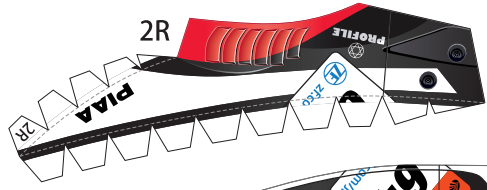

Modulo Nakajima Racing Modulo NSX-GT

1:24 Scale Paper Craft Sheet 1

— は切り抜きます。(2ヶ所)

— は切り抜きます。(2ヶ所)

- 切る線
- - - 山折り
- - - 谷折り
- L 左側
- R 右側
- を表しています

紙の裏面を黒く塗ってから切取ります。

外側の線を切り取り、山折り線に沿って裏同士を貼り合わせてから、はさみマークがある面を切取ります。