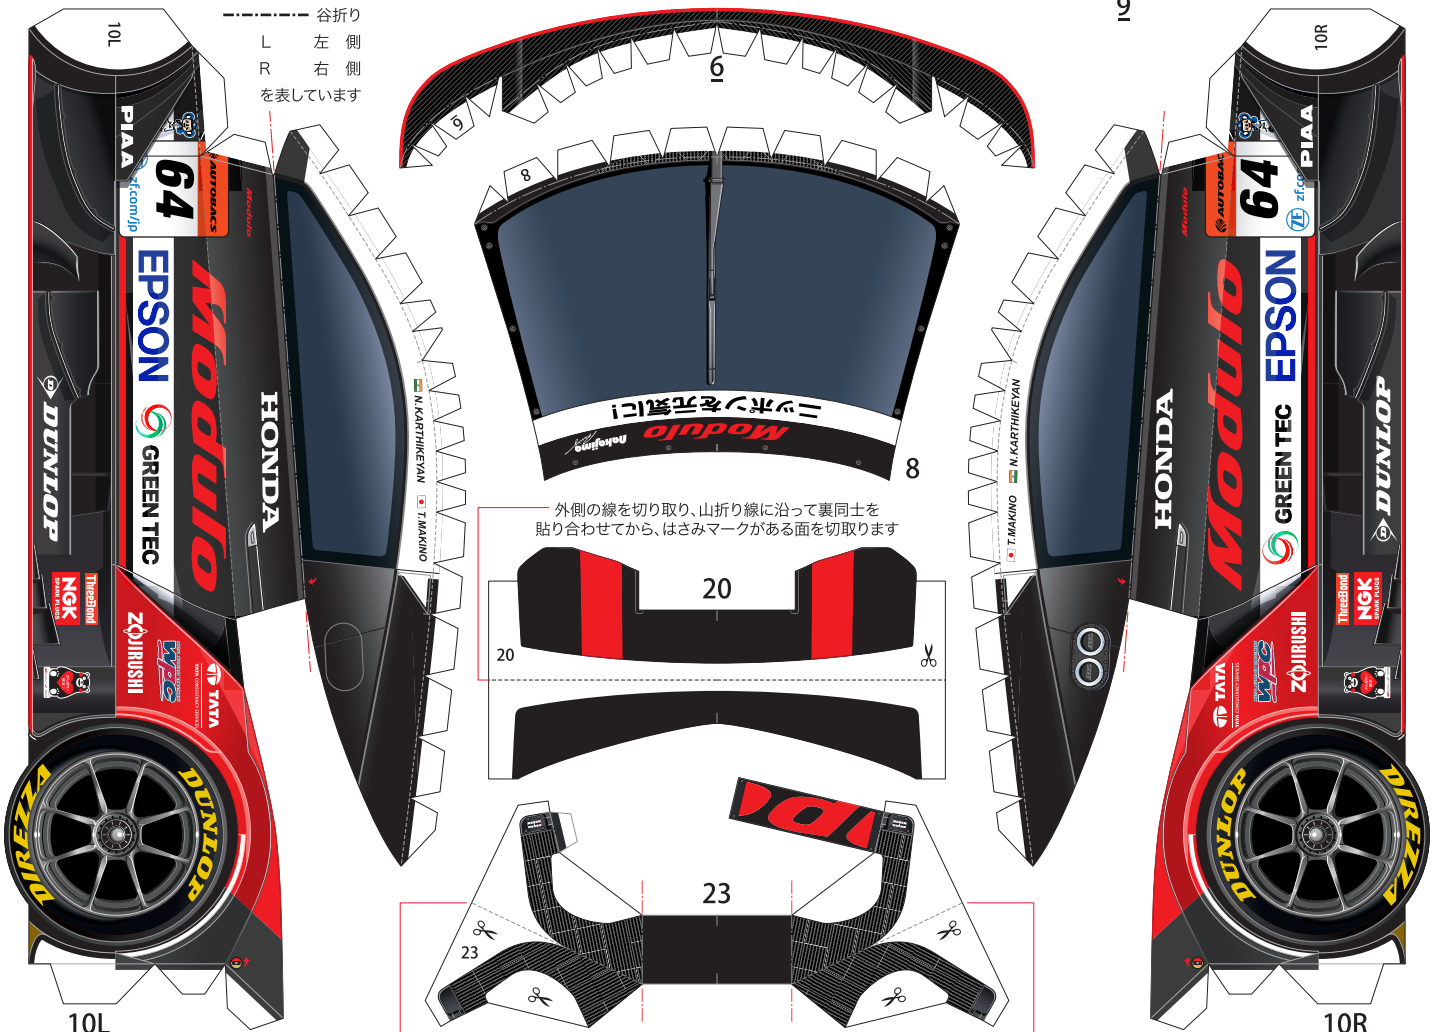

Modulo Nakajima Racing Modulo Epson NSX-GT

1:24 Scale Paper Craft Sheet 1

- 切る線
- - - 山折り
- - - 谷折り
- L 左側
- R 右側
- を表しています

外側の線を切り取り、山折り線に沿って裏同士を貼り合わせてから、はさみマークがある面を切り取ります

外側の線を切り取り、はみ出しているところ以外の裏同士を山折り線に沿って貼り合わせてから、はさみマークがある面を切り取ります

1:24 Scale Paper Craft Sheet 2