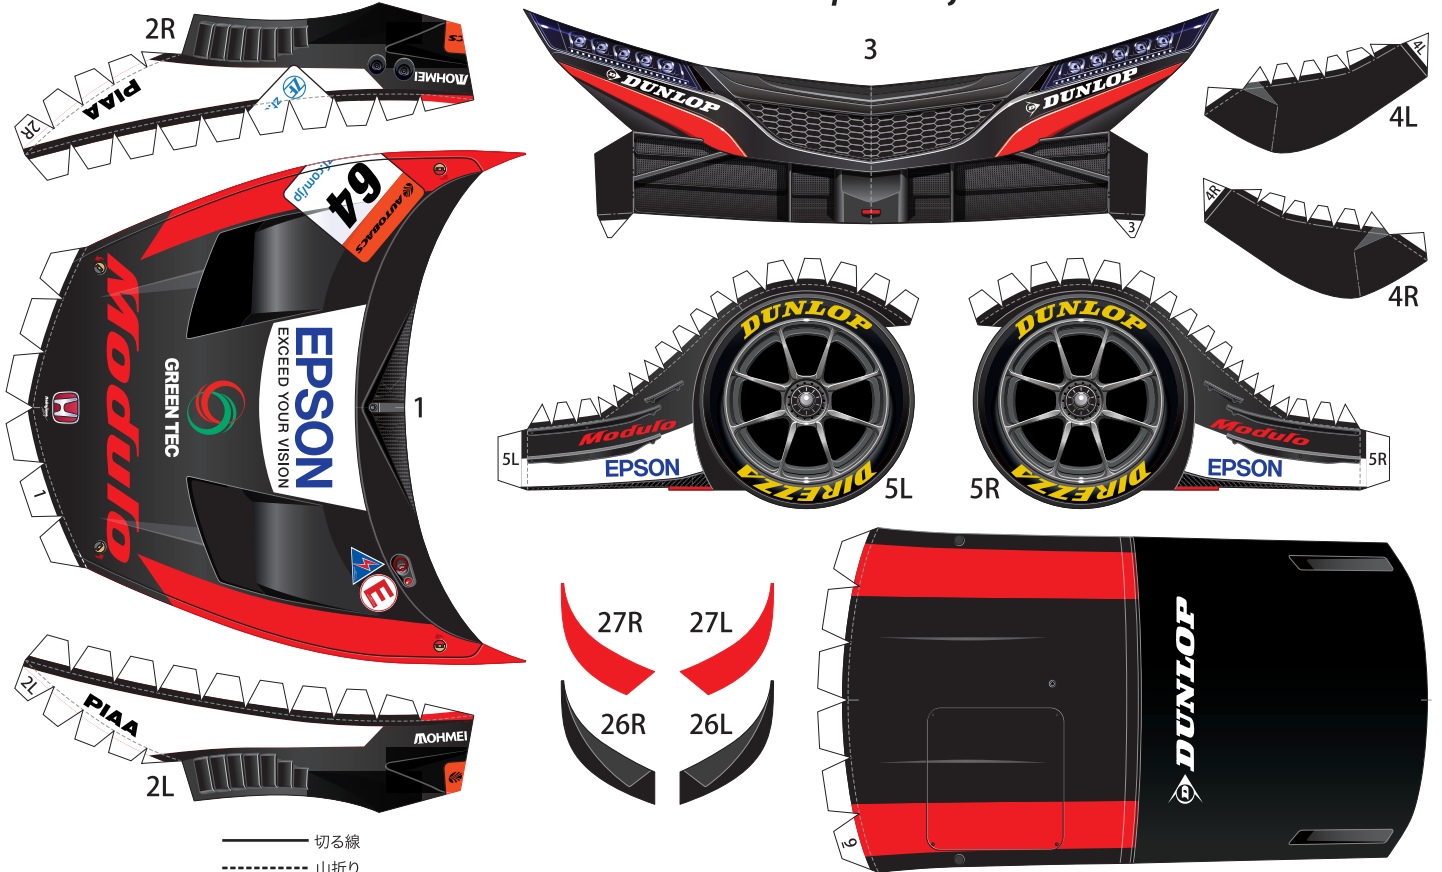

Modulo Nakajima Racing Modulo Epson NSX-GT

1:24 Scale Paper Craft Sheet 1

- 切る線
- - - 山折り
- - - 谷折り
- L 左側
- R 右側
- を表しています

外側の線を切り取り、山折り線に沿って裏同士を貼り合わせてから、はさみマークがある面を切り取ります

外側の線を切り取り、はみ出しているところ以外の裏同士を山折り線に沿って貼り合わせてから、はさみマークがある面を切り取ります

1:24 Scale Paper Craft Sheet 2