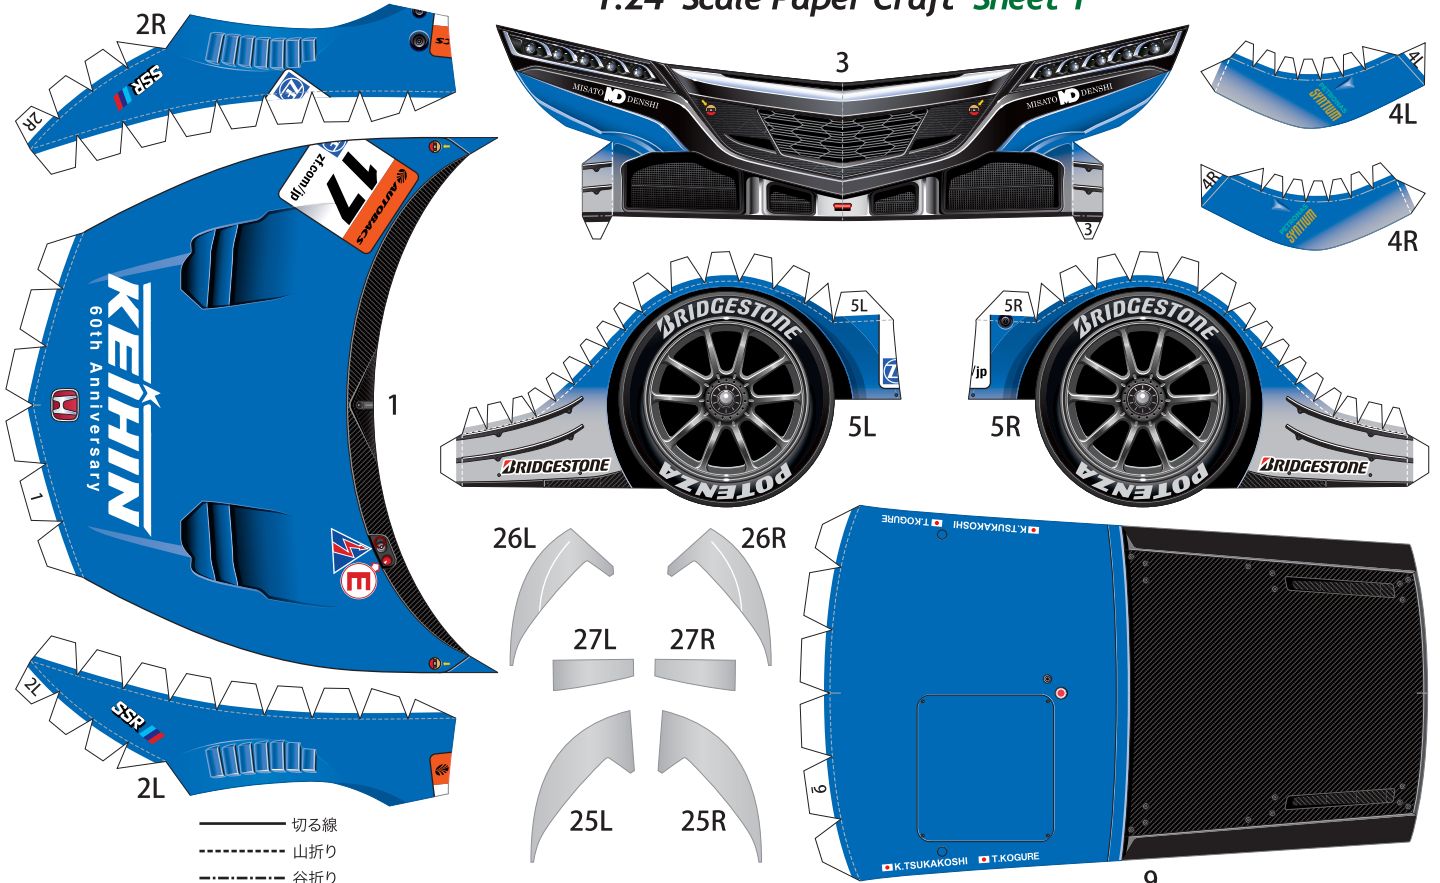

SUPER GT 2016 SERIES GT500 KEIHIN REAL RACING KEIHIN NSX CONCEPT-GT

1:24 Scale Paper Craft Sheet 1

- 切る線
- - - 山折り
- - - 谷折り
- L 左側
- R 右側
- を表しています

外側の線を切り取り、山折り線に沿って裏同士を貼り合わせてから、はさみマークがある面を切り取ります

外側の線を切り取り、はみ出しているところ以外の裏同士を山折り線に沿って貼り合わせてから、はさみマークがある面を切り取ります

SUPER GT 2016 SERIES GT500 KEIHIN REAL RACING KEIHIN NSX CONCEPT-GT

1:24 Scale Paper Craft Sheet 2

— 切る線
 - - - 山折り
 - - - 谷折り
 L 左側
 R 右側
 を表しています

山折り線に沿って裏同士を貼り合わせます