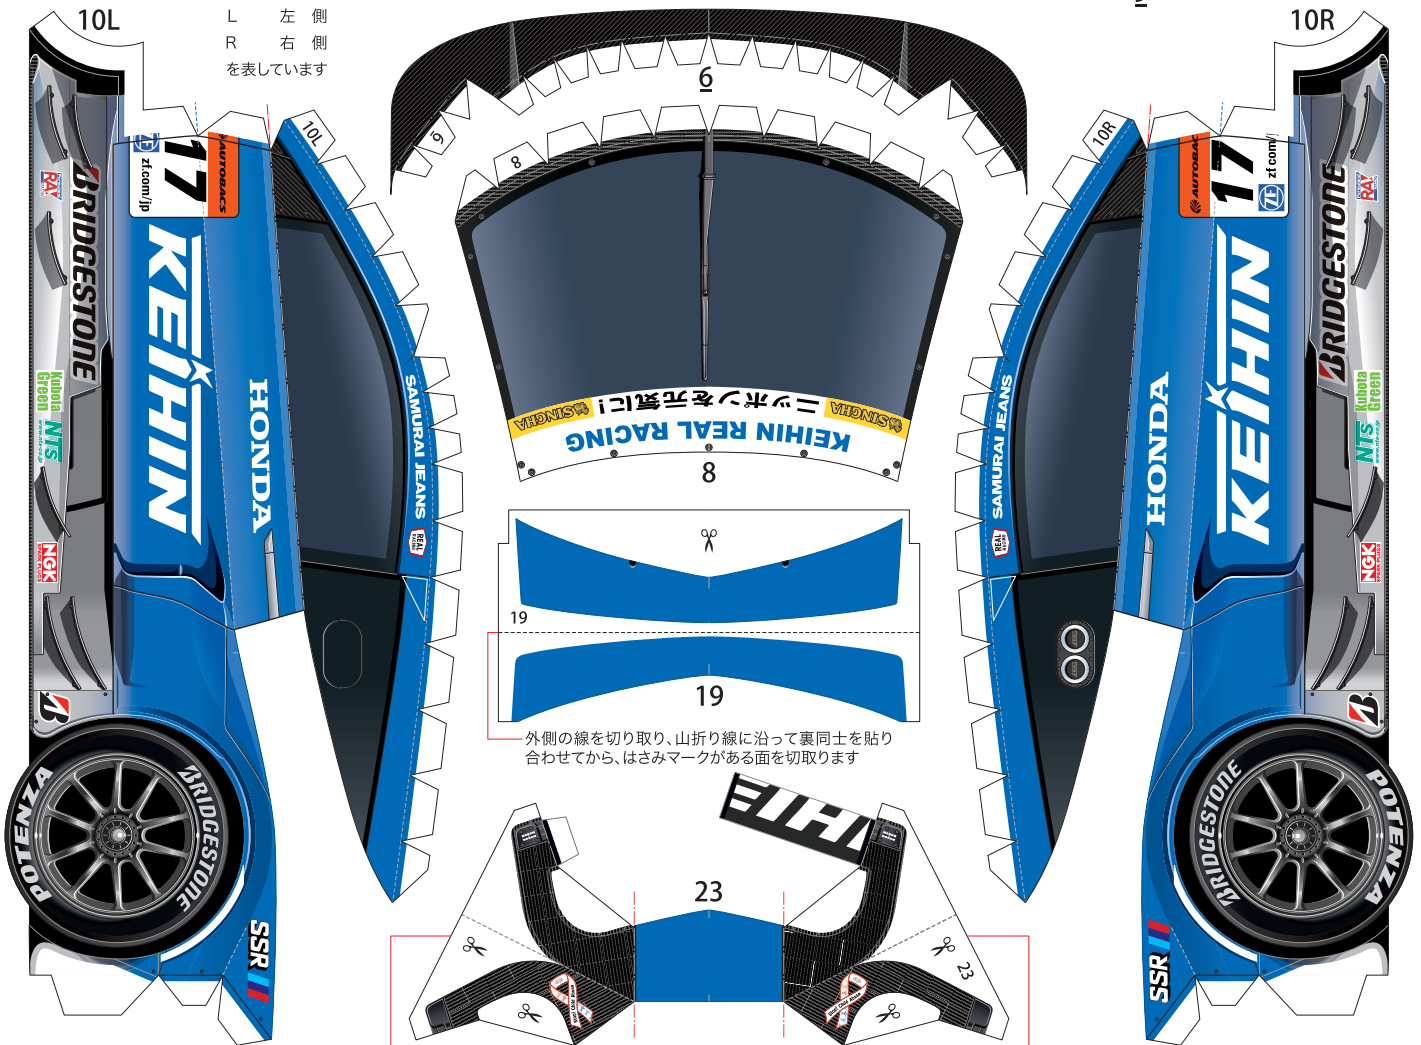

SUPER GT 2016 SERIES GT500 KEIHIN REAL RACING KEIHIN NSX CONCEPT-GT

1:24 Scale Paper Craft Sheet 1

- 切る線
- - - 山折り
- - - 谷折り
- L 左側
- R 右側
- を表しています

外側の線を切り取り、山折り線に沿って裏同士を貼り合わせてから、はさみマークがある面を切り取ります

外側の線を切り取り、はみ出しているところ以外の裏同士を山折り線に沿って貼り合わせてから、はさみマークがある面を切り取ります

SUPER GT 2016 SERIES GT500 KEIHIN REAL RACING KEIHIN NSX CONCEPT-GT

1:24 Scale Paper Craft Sheet 2

— 切る線
 - - - 山折り
 - - - 谷折り
 L 左側
 R 右側
 を表しています

山折り線に沿って裏同士を貼り合わせます