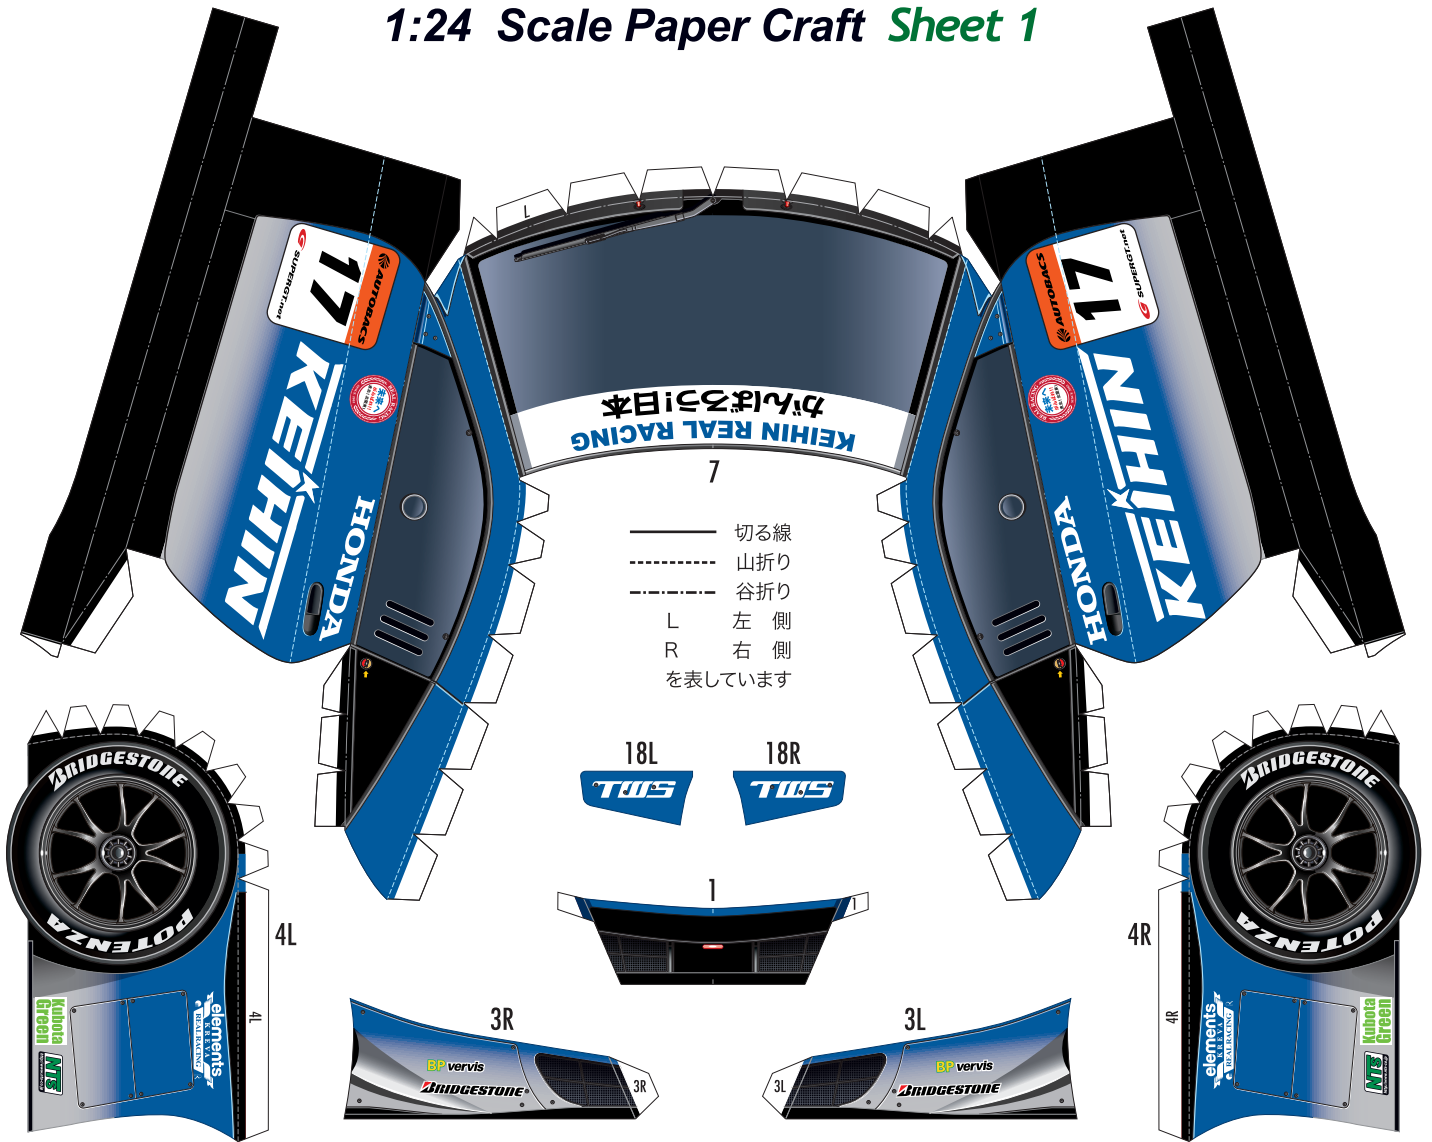

# SUPER GT 2011 SERIES GT500 KEIHIN REAL RACING KEIHIN HSV-010GT

1:24 Scale Paper Craft Sheet 1

山折り線に沿って裏同士を貼り合わせます