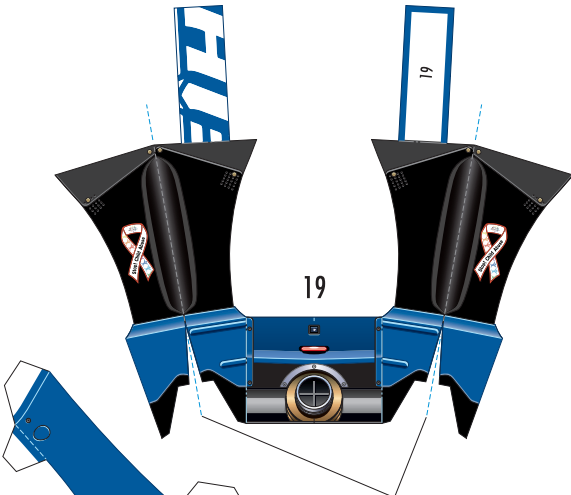

**SUPER GT 2010 SERIES GT500 KEIHIN REAL RACING KEIHIN HSV-010GT**

1:24 Scale Paper Craft Sheet 2

黄色い点まで切り込みを入れます  
右側も同様です

山折り線に沿って  
裏同士を貼り合わせます

切り抜きます

赤い点まで切り込みを入れます

赤い点まで切り込みを入れます

2011 by Kansai