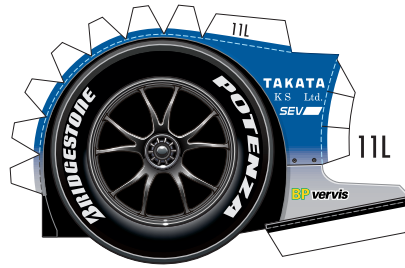

**SUPER GT 2010 SERIES GT500 KEIHIN REAL RACING KEIHIN HSV-010GT**

1:24 Scale Paper Craft Sheet 2

黄色い点まで切り込みを入れます  
右側も同様です

山折り線に沿って  
裏同士を貼り合わせます

切り抜きます

赤い点まで切り込みを入れます

赤い点まで切り込みを入れます

2011 by Kansai