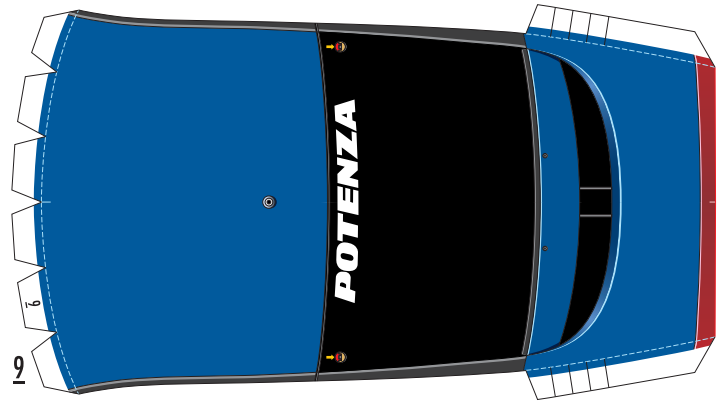

**SUPER GT 2010 SERIES GT500 KEIHIN REAL RACING KEIHIN HSV-010GT**

1:24 Scale Paper Craft Sheet 2

黄色い点まで切り込みを入れます  
右側も同様です

山折り線に沿って  
裏同士を貼り合わせます

切り抜きます

赤い点まで切り込みを入れます

赤い点まで切り込みを入れます

2011 by Kansai