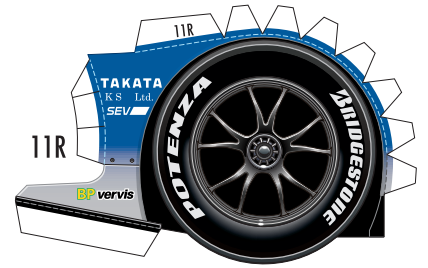

**SUPER GT 2010 SERIES GT500 KEIHIN REAL RACING KEIHIN HSV-010GT**

1:24 Scale Paper Craft Sheet 2

黄色い点まで切り込みを入れます  
右側も同様です

山折り線に沿って  
裏同士を貼り合わせます

切り抜きます

赤い点まで切り込みを入れます

赤い点まで切り込みを入れます

2011 by Kansai