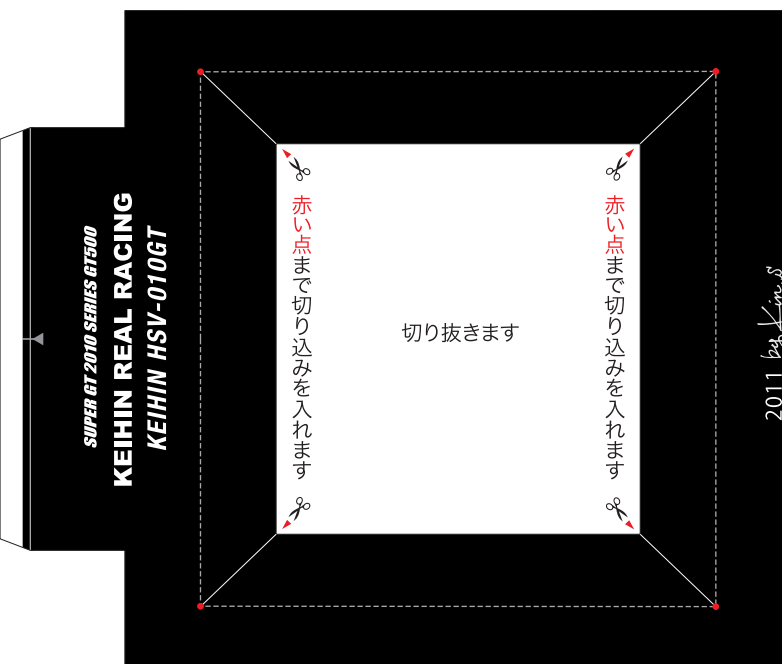

**SUPER GT 2010 SERIES GT500 KEIHIN REAL RACING KEIHIN HSV-010GT**

1:24 Scale Paper Craft Sheet 2

黄色い点まで切り込みを入れます  
右側も同様です

山折り線に沿って  
裏同士を貼り合わせます

切り抜きます

赤い点まで切り込みを入れます

赤い点まで切り込みを入れます

2011 by Kansai