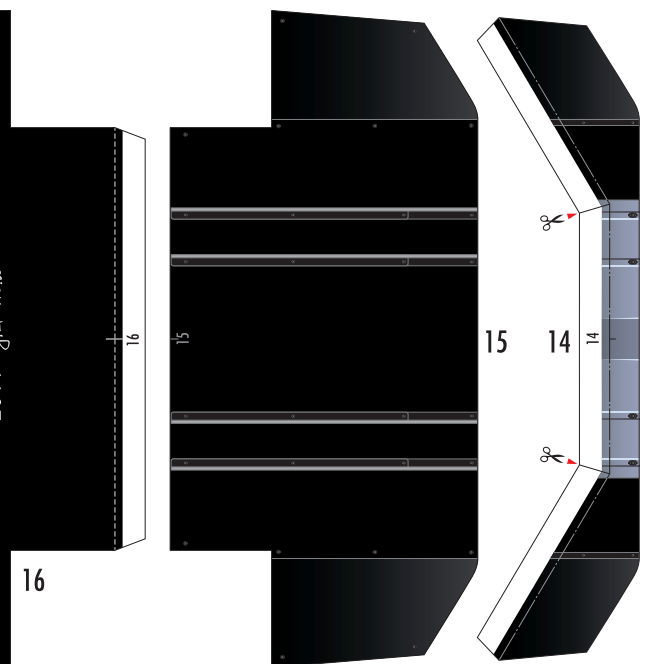

**SUPER GT 2010 SERIES GT500 KEIHIN REAL RACING KEIHIN HSV-010GT**

1:24 Scale Paper Craft Sheet 2

黄色い点まで切り込みを入れます  
右側も同様です

山折り線に沿って  
裏同士を貼り合わせます

切り抜きます

赤い点まで切り込みを入れます

赤い点まで切り込みを入れます

2011 by Kansai