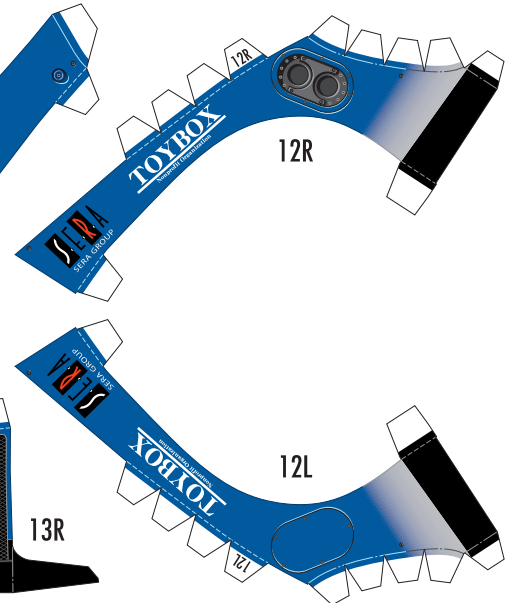

**SUPER GT 2010 SERIES GT500 KEIHIN REAL RACING KEIHIN HSV-010GT**

1:24 Scale Paper Craft Sheet 2

黄色い点まで切り込みを入れます  
右側も同様です

山折り線に沿って  
裏同士を貼り合わせます

切り抜きます

赤い点まで切り込みを入れます

赤い点まで切り込みを入れます

2011 by Kansai