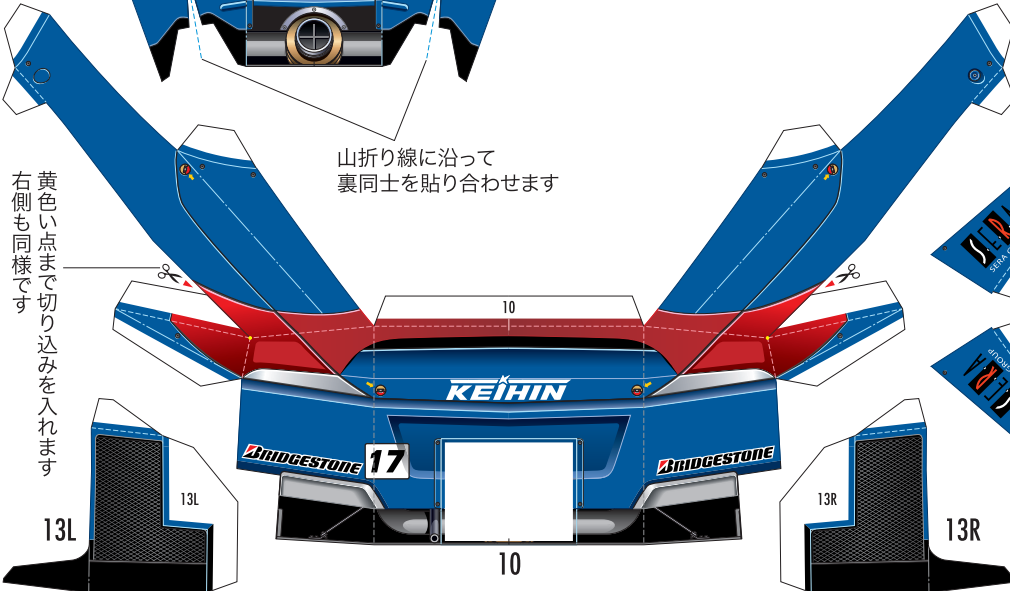

**SUPER GT 2010 SERIES GT500 KEIHIN REAL RACING KEIHIN HSV-010GT**

1:24 Scale Paper Craft Sheet 2

黄色い点まで切り込みを入れます  
右側も同様です

山折り線に沿って  
裏同士を貼り合わせます

切り抜きます

赤い点まで切り込みを入れます

赤い点まで切り込みを入れます

2011 by Kansai