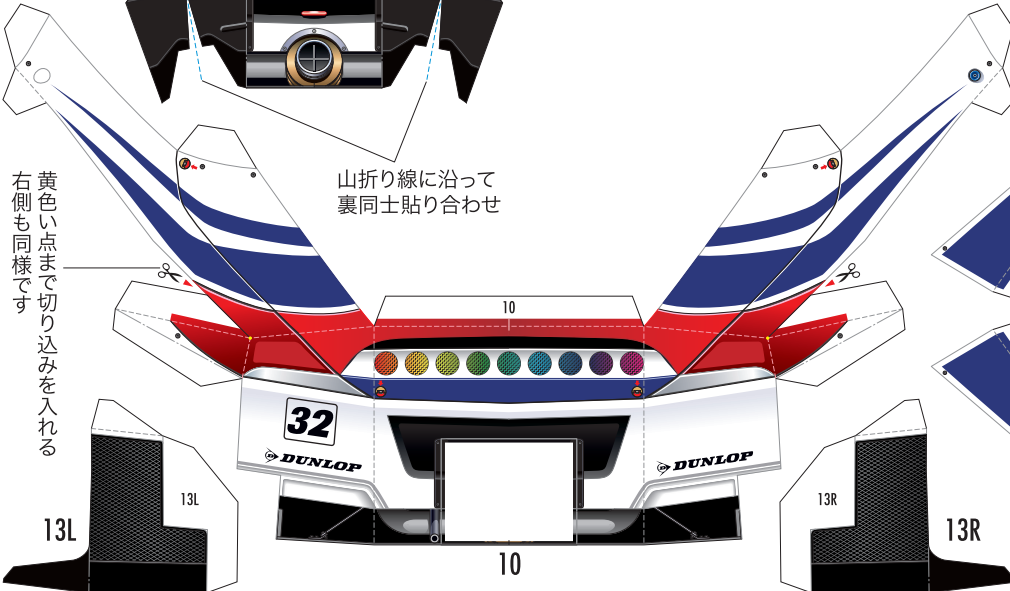

# SUPER GT 2010 SERIES GT500 Epson Nakajima Racing EPSON HSV-010GT

1:24 Scale Paper Craft

Beginner's version Sheet 2

黄色い点まで切り込みを入れる  
右側も同様です

山折り線に沿って  
裏同士貼り合わせ