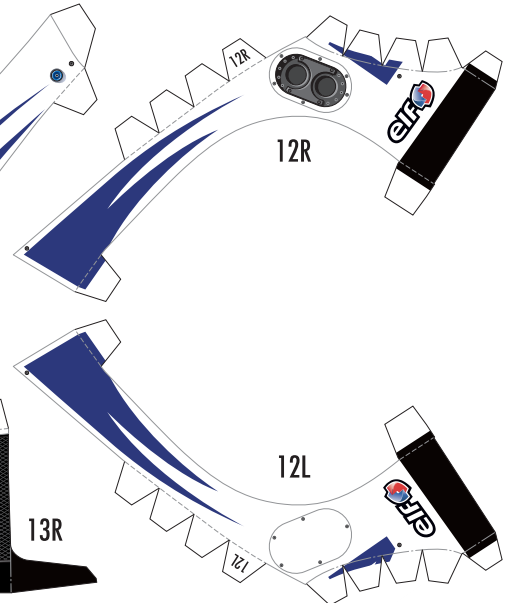

# SUPER GT 2010 SERIES GT500 Epson Nakajima Racing EPSON HSV-010GT

1:24 Scale Paper Craft

Beginner's version Sheet 2

黄色い点まで切り込みを入れる  
右側も同様です

山折り線に沿って  
裏同士貼り合わせ