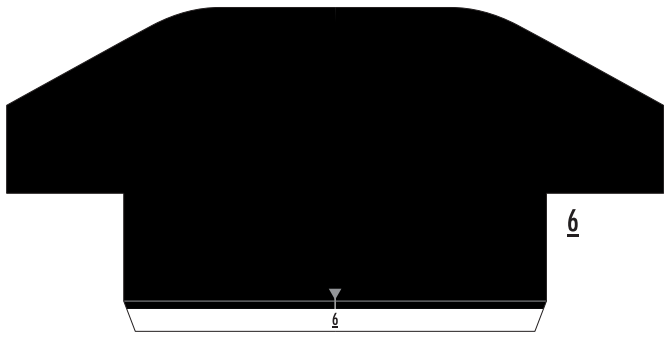

# SUPER GT 2010 SERIES GT500 Epson Nakajima Racing EPSON HSV-010GT

1:24 Scale Paper Craft

Beginner's version Sheet 2

黄色い点まで切り込みを入れる  
右側も同様です

山折り線に沿って  
裏同士貼り合わせ