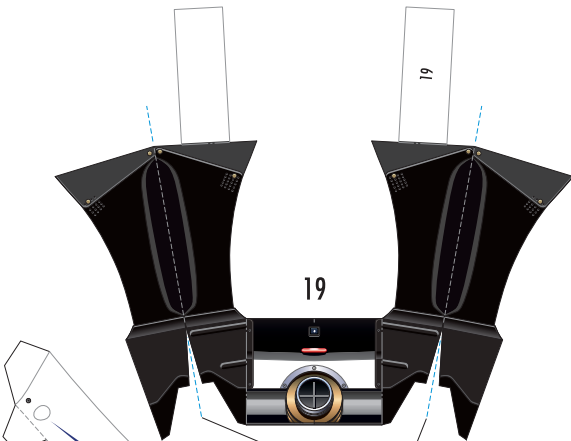

# SUPER GT 2010 SERIES GT500 Epson Nakajima Racing EPSON HSV-010GT

1:24 Scale Paper Craft

Beginner's version Sheet 2

黄色い点まで切り込みを入れる  
右側も同様です

山折り線に沿って  
裏同士貼り合わせ