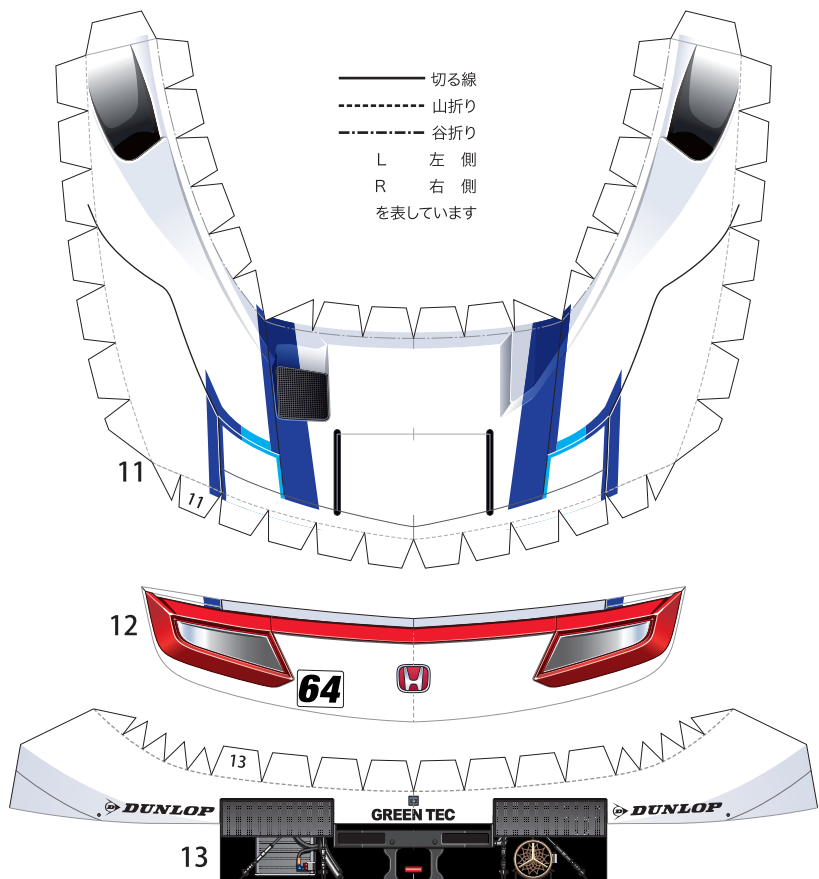

SUPER GT 2015 SERIES GT500

Epson Nakajima Racing Epson NSX CONCEPT-GT

1:24 Scale Paper Craft

走る! Epson NSX Sheet 1

1:24 Scale Paper Craft **走る!** Epson NSX Sheet 2

——— 切る線
 - - - - 山折り
 - · - · 谷折り
 L 左側
 R 右側
 を表しています

-  切る線
-  山折り
-  谷折り
- L 左側
- R 右側
- を表しています