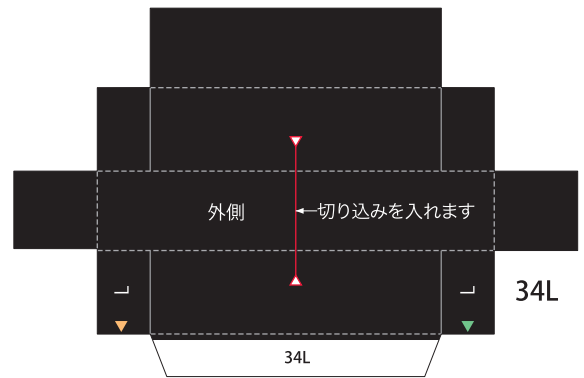

SUPER GT 2015 SERIES GT500

Epson Nakajima Racing Epson NSX CONCEPT-GT

1:24 Scale Paper Craft

走る! Epson NSX Sheet 1

1:24 Scale Paper Craft **走る!** Epson NSX Sheet 2

——— 切る線
 - - - - 山折り
 - · - · 谷折り
 L 左側
 R 右側
 を表しています

-  切る線
-  山折り
-  谷折り
- L 左側
- R 右側
- を表しています