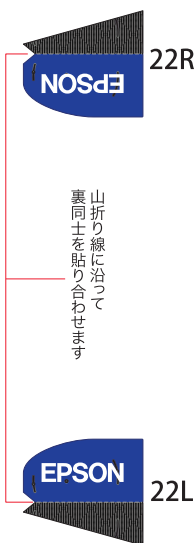

SUPER GT 2015 SERIES GT500

Epson Nakajima Racing Epson NSX CONCEPT-GT

1:24 Scale Paper Craft

走る! Epson NSX Sheet 1

1:24 Scale Paper Craft **走る!** Epson NSX Sheet 2

——— 切る線
 - - - - 山折り
 - · - · 谷折り
 L 左側
 R 右側
 を表しています

-  切る線
-  山折り
-  谷折り
- L 左側
- R 右側
- を表しています