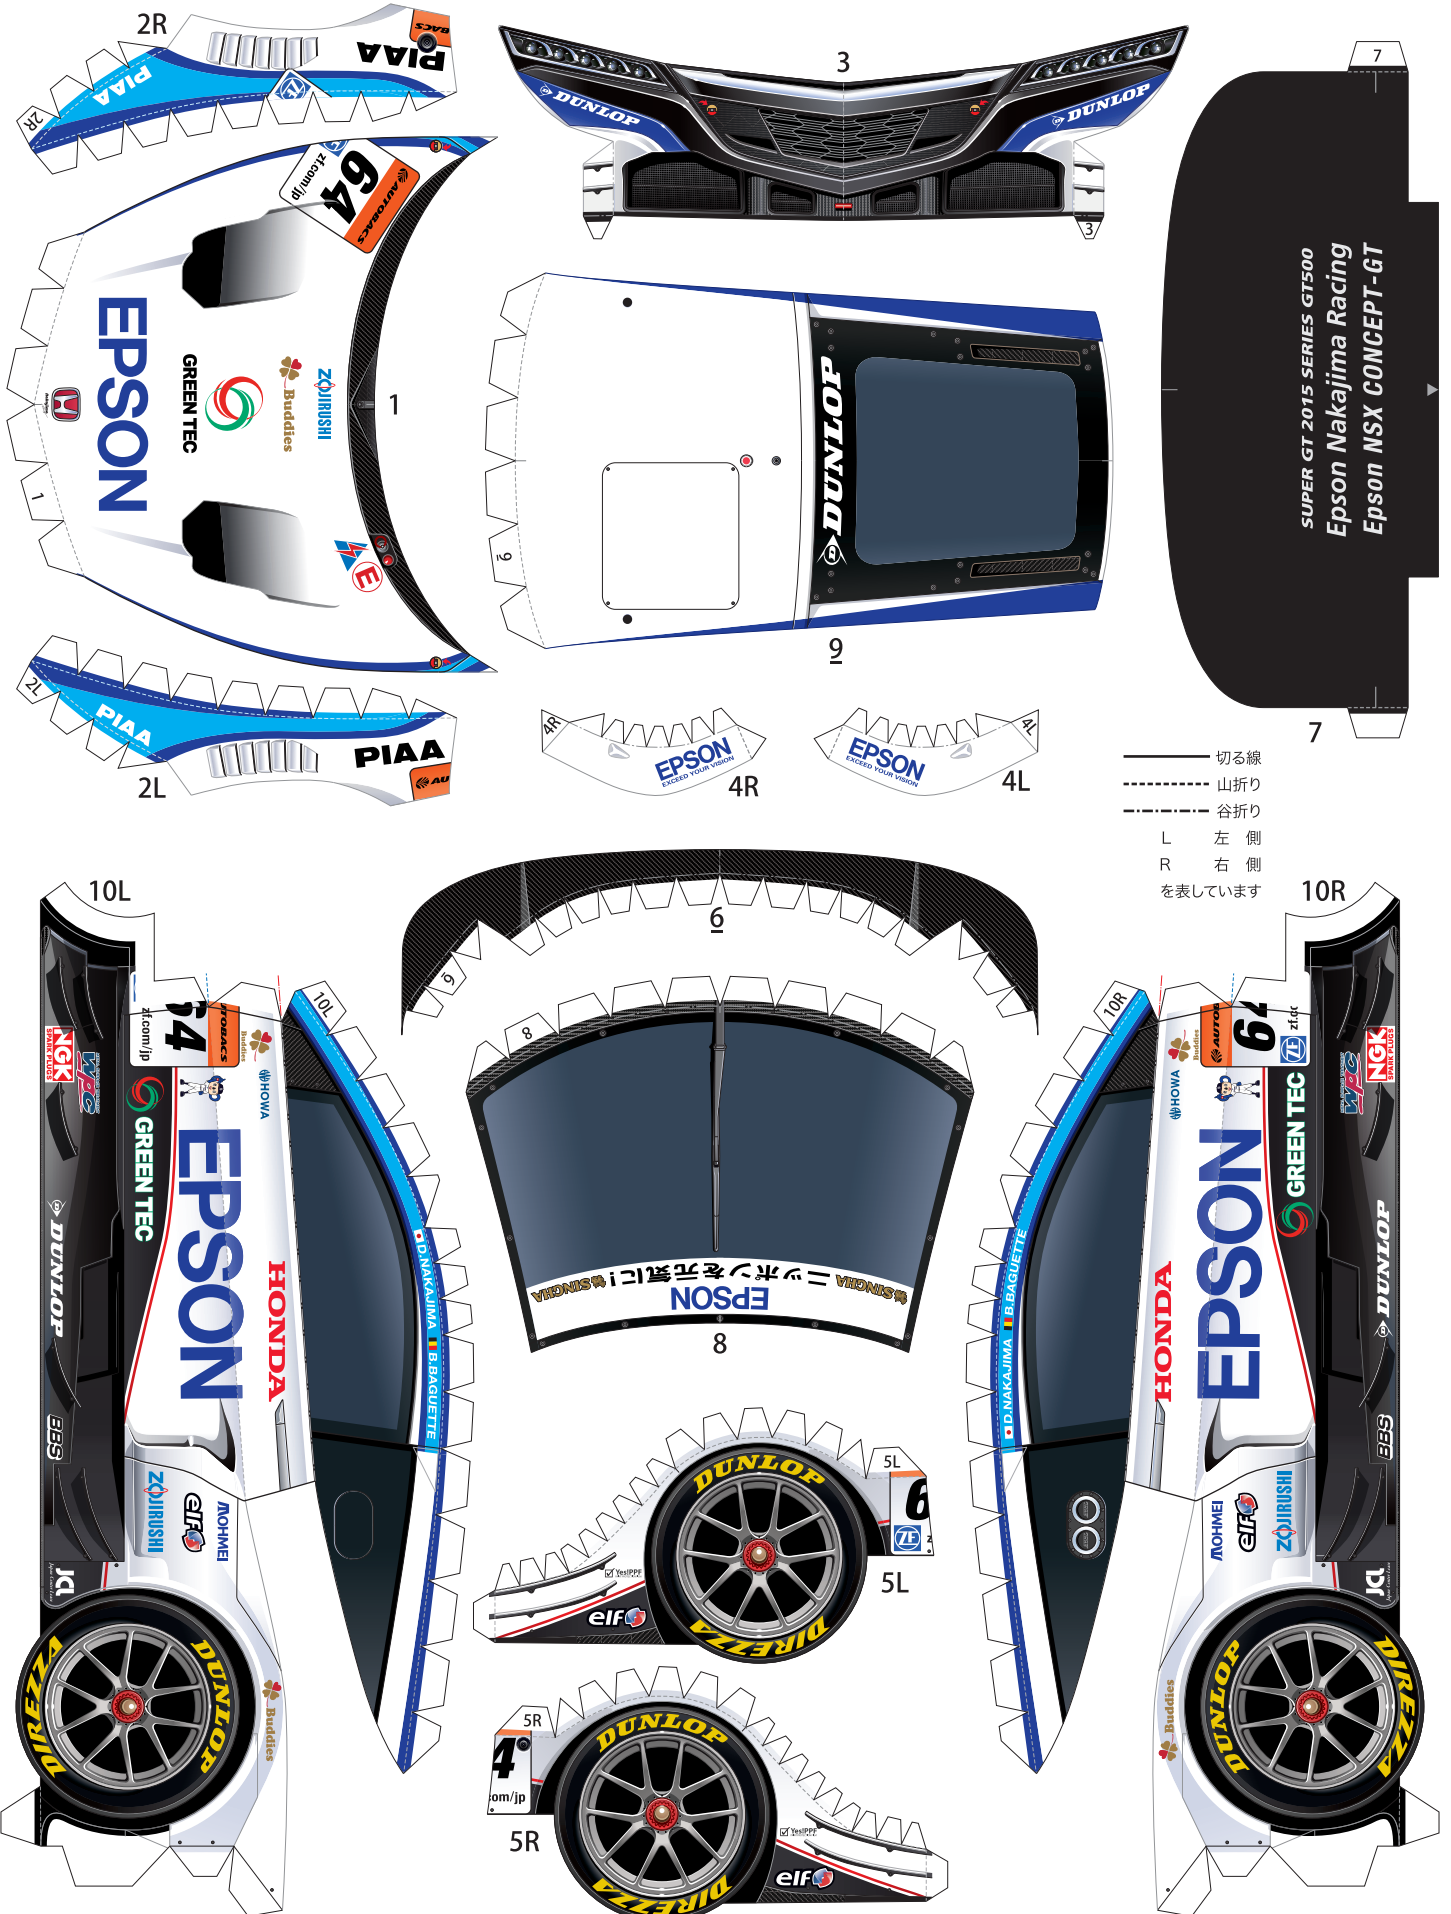

SUPER GT 2015 SERIES GT500

Epson Nakajima Racing Epson NSX CONCEPT-GT

1:24 Scale Paper Craft

走る! Epson NSX Sheet 1

1:24 Scale Paper Craft **走る!** Epson NSX Sheet 2

——— 切る線
 - - - - 山折り
 - · - · 谷折り
 L 左側
 R 右側
 を表しています

-  切る線
-  山折り
-  谷折り
- L 左側
- R 右側
- を表しています