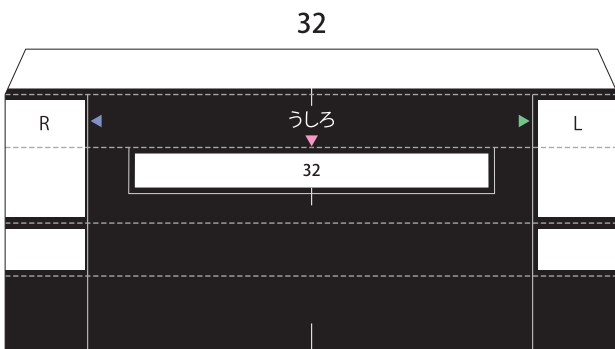

SUPER GT 2015 SERIES GT500

Epson Nakajima Racing Epson NSX CONCEPT-GT

1:24 Scale Paper Craft

走る! Epson NSX Sheet 1

1:24 Scale Paper Craft **走る!** Epson NSX Sheet 2

——— 切る線
 - - - - 山折り
 - · - · 谷折り
 L 左側
 R 右側
 を表しています

-  切る線
-  山折り
-  谷折り
- L 左側
- R 右側
- を表しています