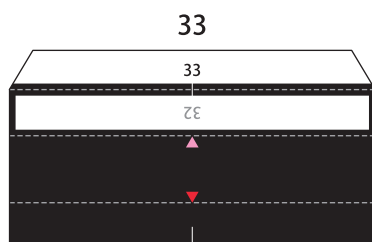

SUPER GT 2015 SERIES GT500

Epson Nakajima Racing Epson NSX CONCEPT-GT

1:24 Scale Paper Craft

走る! Epson NSX Sheet 1

1:24 Scale Paper Craft **走る!** Epson NSX Sheet 2

——— 切る線
 - - - - 山折り
 - · - · 谷折り
 L 左側
 R 右側
 を表しています

-  切る線
-  山折り
-  谷折り
- L 左側
- R 右側
- を表しています