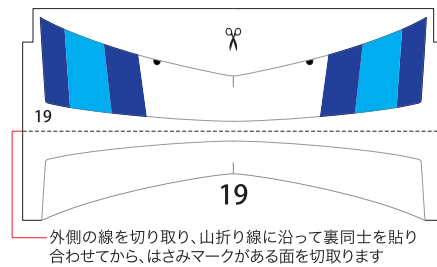

SUPER GT 2015 SERIES GT500

Epson Nakajima Racing Epson NSX CONCEPT-GT

1:24 Scale Paper Craft

走る! Epson NSX Sheet 1

1:24 Scale Paper Craft **走る!** Epson NSX Sheet 2

——— 切る線
 - - - - 山折り
 - · - · 谷折り
 L 左側
 R 右側
 を表しています

-  切る線
-  山折り
-  谷折り
- L 左側
- R 右側
- を表しています