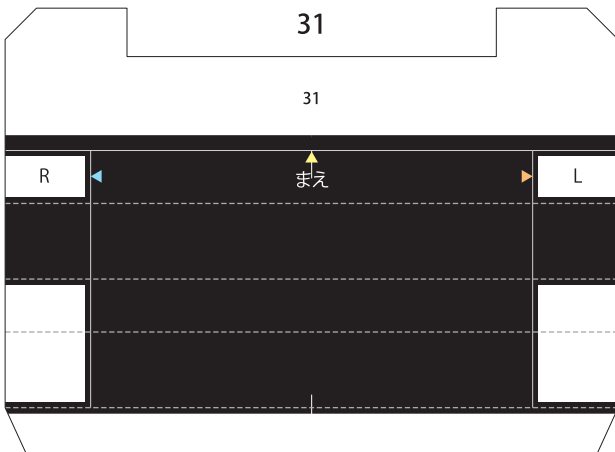

SUPER GT 2015 SERIES GT500

Epson Nakajima Racing Epson NSX CONCEPT-GT

1:24 Scale Paper Craft

走る! Epson NSX Sheet 1

1:24 Scale Paper Craft **走る!** Epson NSX Sheet 2

——— 切る線
 - - - - 山折り
 - · - · 谷折り
 L 左側
 R 右側
 を表しています

-  切る線
-  山折り
-  谷折り
- L 左側
- R 右側
- を表しています