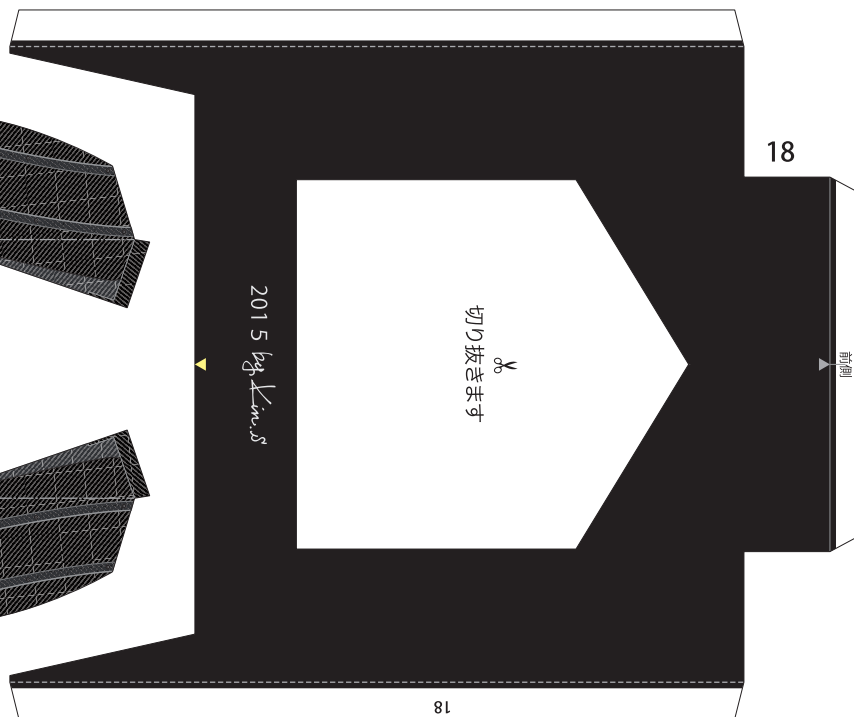

SUPER GT 2015 SERIES GT500

Epson Nakajima Racing Epson NSX CONCEPT-GT

1:24 Scale Paper Craft

走る! Epson NSX Sheet 1

1:24 Scale Paper Craft **走る!** Epson NSX Sheet 2

——— 切る線
 - - - - 山折り
 - · - · 谷折り
 L 左側
 R 右側
 を表しています

-  切る線
-  山折り
-  谷折り
- L 左側
- R 右側
- を表しています