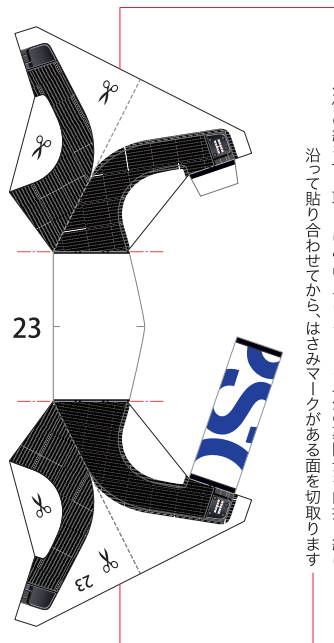

SUPER GT 2015 SERIES GT500

Epson Nakajima Racing Epson NSX CONCEPT-GT

1:24 Scale Paper Craft

走る! Epson NSX Sheet 1

1:24 Scale Paper Craft **走る!** Epson NSX Sheet 2

——— 切る線
 - - - - 山折り
 - · - · 谷折り
 L 左側
 R 右側
 を表しています

-  切る線
-  山折り
-  谷折り
- L 左側
- R 右側
- を表しています