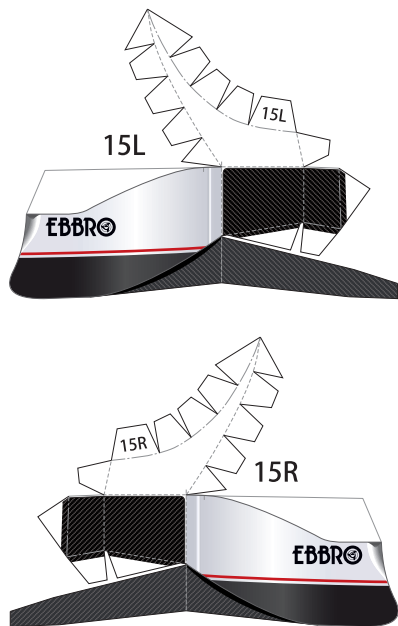

SUPER GT 2015 SERIES GT500

Epson Nakajima Racing Epson NSX CONCEPT-GT

1:24 Scale Paper Craft

走る! Epson NSX Sheet 1

1:24 Scale Paper Craft **走る!** Epson NSX Sheet 2

——— 切る線
 - - - - 山折り
 - · - · 谷折り
 L 左側
 R 右側
 を表しています

-  切る線
-  山折り
-  谷折り
- L 左側
- R 右側
- を表しています