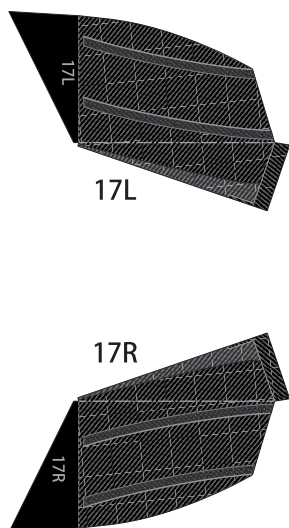

SUPER GT 2015 SERIES GT500

Epson Nakajima Racing Epson NSX CONCEPT-GT

1:24 Scale Paper Craft

走る! Epson NSX Sheet 1

1:24 Scale Paper Craft **走る!** Epson NSX Sheet 2

——— 切る線
 - - - - 山折り
 - · - · 谷折り
 L 左側
 R 右側
 を表しています

-  切る線
-  山折り
-  谷折り
- L 左側
- R 右側
- を表しています