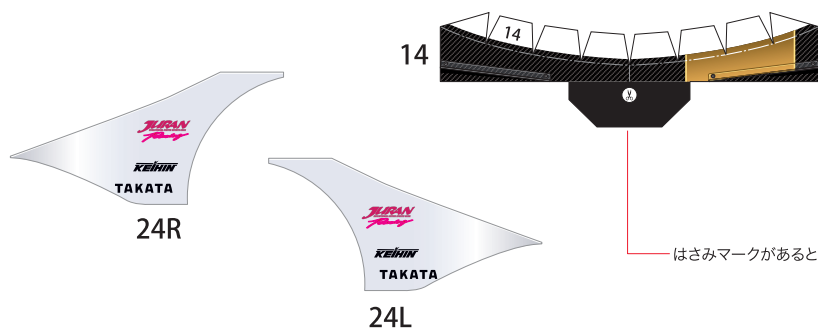

SUPER GT 2015 SERIES GT500

Epson Nakajima Racing Epson NSX CONCEPT-GT

1:24 Scale Paper Craft

走る! Epson NSX Sheet 1

1:24 Scale Paper Craft **走る!** Epson NSX Sheet 2

——— 切る線
 - - - - 山折り
 - · - · 谷折り
 L 左側
 R 右側
 を表しています

-  切る線
-  山折り
-  谷折り
- L 左側
- R 右側
- を表しています