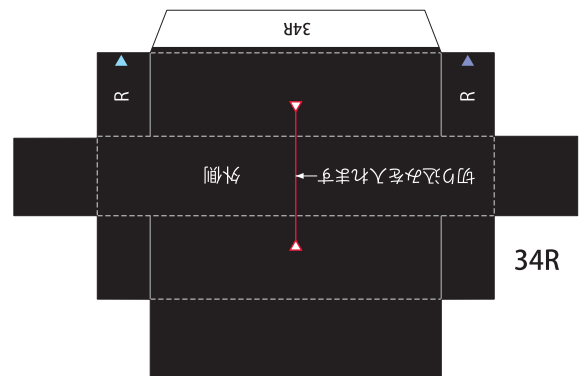

SUPER GT 2015 SERIES GT500

Epson Nakajima Racing Epson NSX CONCEPT-GT

1:24 Scale Paper Craft

走る! Epson NSX Sheet 1

1:24 Scale Paper Craft **走る!** Epson NSX Sheet 2

——— 切る線
 - - - - 山折り
 - · - · 谷折り
 L 左側
 R 右側
 を表しています

-  切る線
-  山折り
-  谷折り
- L 左側
- R 右側
- を表しています