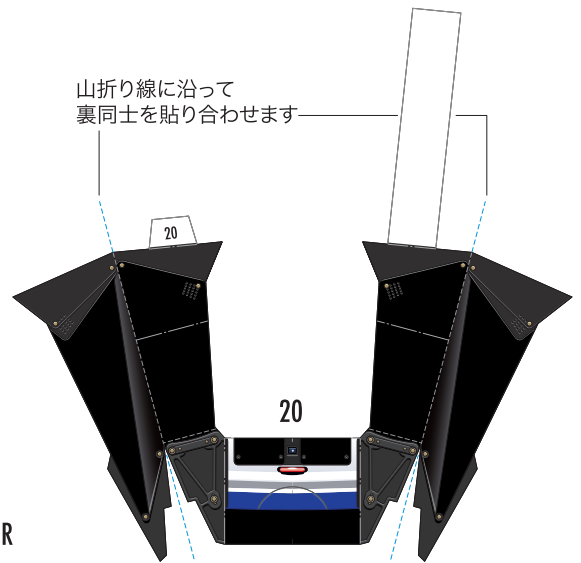

# SUPER GT 2013 SERIES GT500 Epson Nakajima Racing Epson HSV-010GT

1:24 Scale Paper Craft

走る! Epson HSV Sheet 1

# SUPER GT 2012 SERIES GT500 Epson Nakajima Racing Epson HSV-010GT

1:24 Scale Paper Craft

走る! Epson HSV Sheet 2

山折り線に沿って裏同士を貼り合わせます

全て切り込みを入れます

山折り線に沿って裏同士を貼り合わせます

山折り線に沿って裏同士を貼り合わせます

- 切る線
- - - 山折り
- - - 谷折り
- L 左側
- R 右側
- を表しています

黄色い点まで切り込みを入れます

黄色い点まで切り込みを入れます