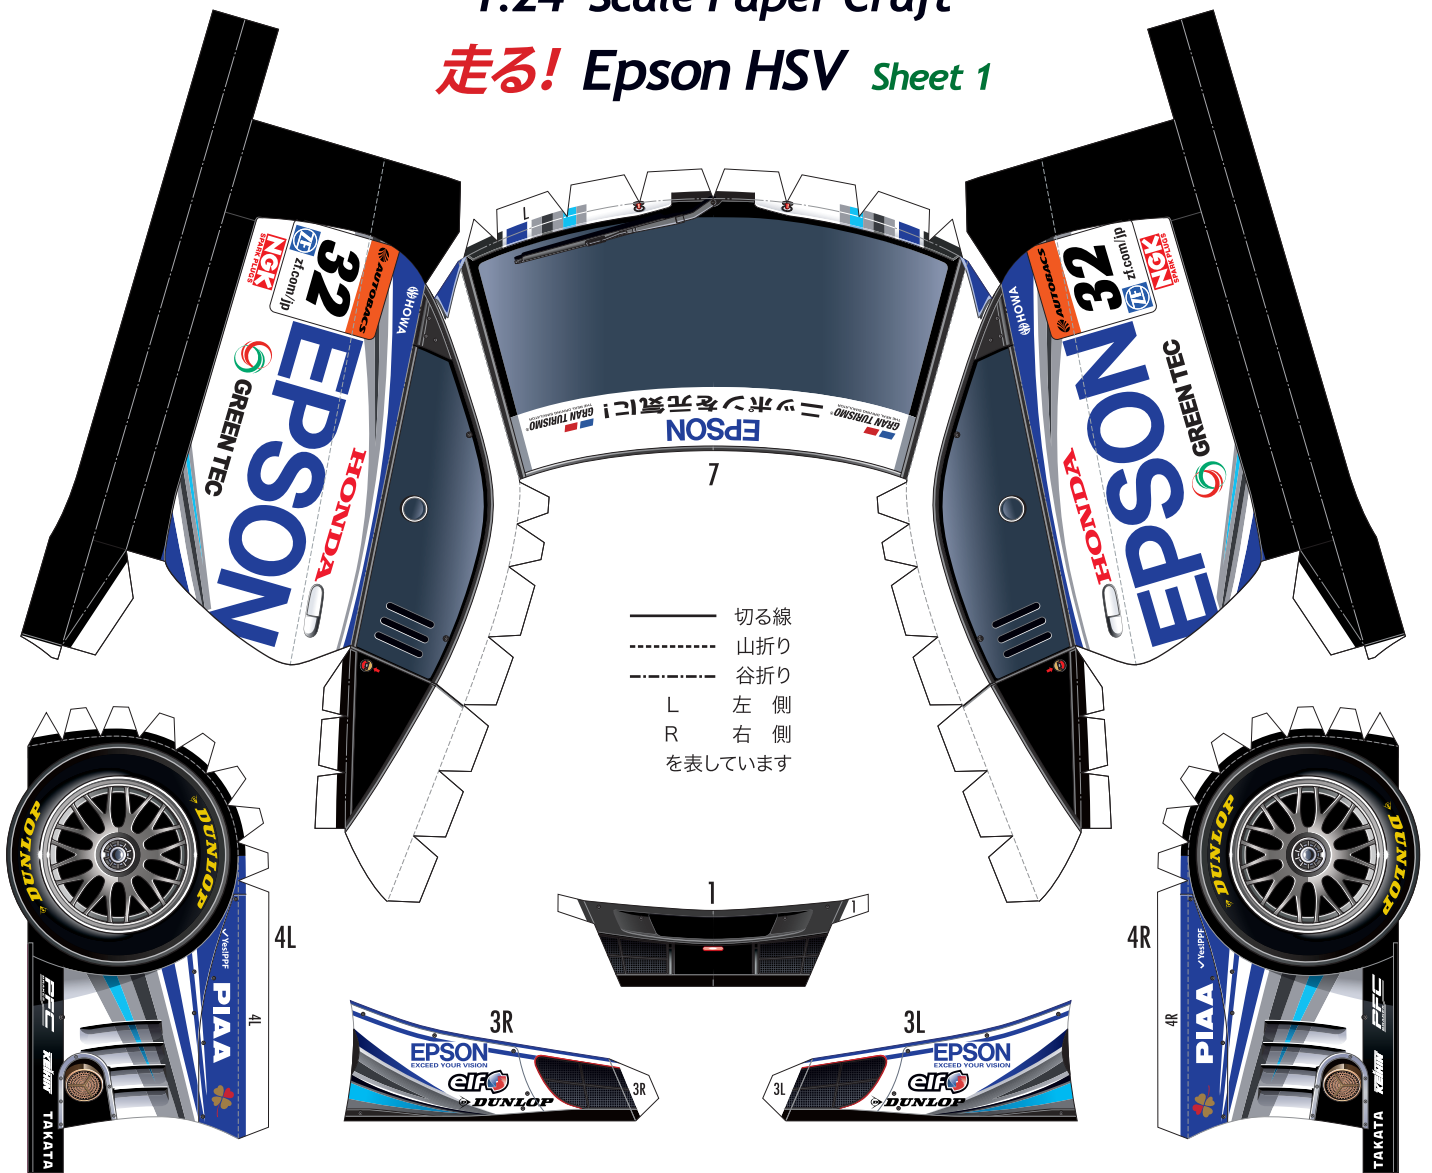

# SUPER GT 2013 SERIES GT500 Epson Nakajima Racing Epson HSV-010GT

1:24 Scale Paper Craft

走る! Epson HSV Sheet 1

# SUPER GT 2012 SERIES GT500 Epson Nakajima Racing Epson HSV-010GT

1:24 Scale Paper Craft

走る! Epson HSV Sheet 2

山折り線に沿って裏同士を貼り合わせます

全て切り込みを入れます

山折り線に沿って裏同士を貼り合わせます

山折り線に沿って裏同士を貼り合わせます

- 切る線
- - - 山折り
- - - 谷折り
- L 左側
- R 右側
- を表しています

黄色い点まで切り込みを入れます

黄色い点まで切り込みを入れます