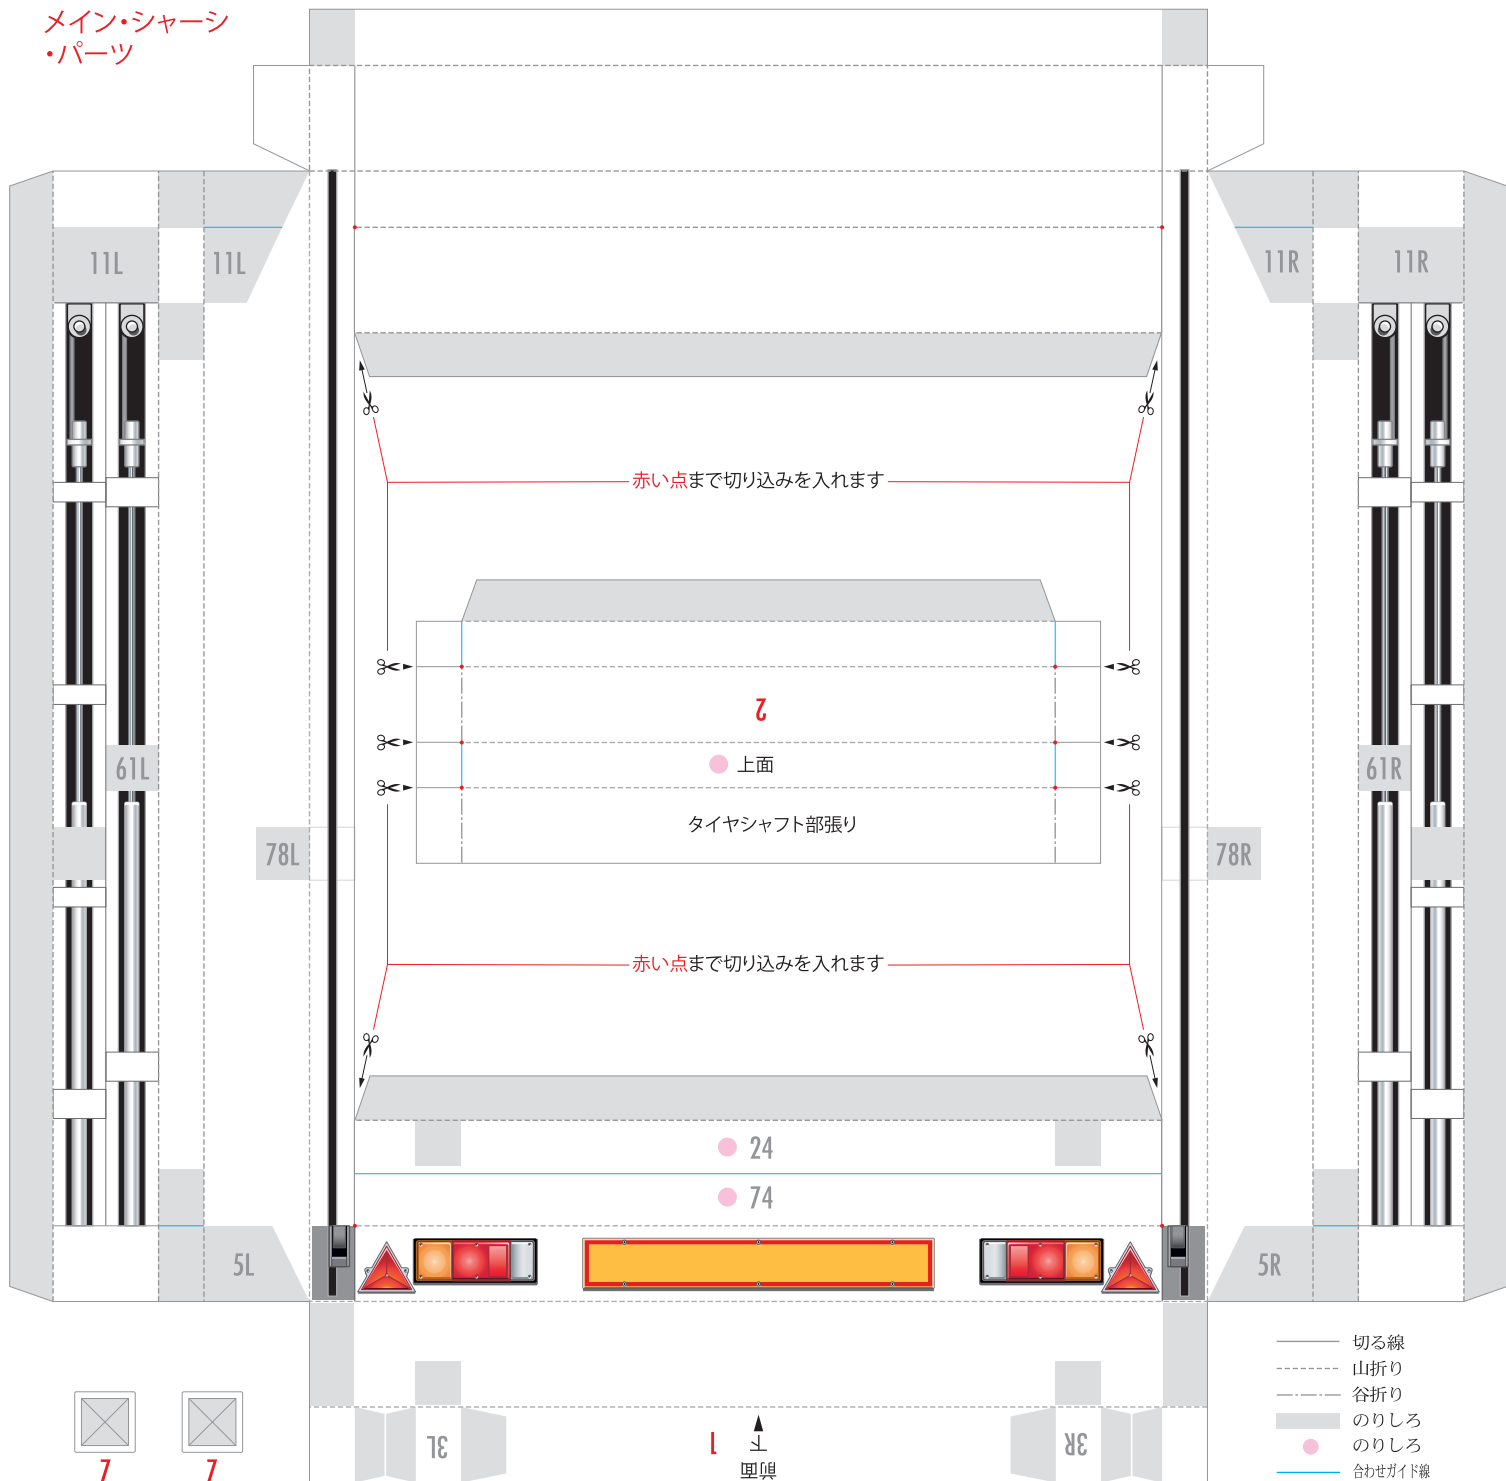

メイン・シャーシ
・パーツ

メイン・シャーシ・パーツ

- 切る線
- - - 山折り
- - - 谷折り
- のりしろ
- のりしろ
- 合わせガイド線
- L 左側
- R 右側

赤い点まで切り込みを入れます

赤い点まで切り込みを入れます

赤い点まで切り込みを入れます

赤い点まで切り込みを入れます

メイン・シャーシ・パーツ

- 切る線
- - - 山折り
- · - 谷折り
- のりしろ
- のりしろ
- 合わせガイド線
- L 左側
- R 右側

メイン・シャーシ
・パーツ

メイン・シャーシ
・パーツ

メイン・シャーシ・パーツ

メイン・シャーシ
・パーツ

フロア・パーツ

- 切る線
- - - 山折り
- · - 谷折り
- のりしろ
- のりしろ
- · - 合わせガイド線
- L 左側
- R 右側

アンダーパネル・パーツ

フロア・パーツ

- 切る線
- - - 山折り
- - - 谷折り
- のりしろ
- のりしろ
- 合わせガイド線
- L 左側
- R 右側

アンダーパネル・パーツ

ジャッキ足カバー-R 33R

ジャッキ足カバー-L 33L

フロア・パーツ

アンダーパネル・パーツ

ルーフ・パーツ

75 75

74

ゲートステー受け

78R

78L

- 切る線
- - - 山折り
- · - 谷折り
- のりしろ
- L 左側
- R 右側

フロントパネル・パーツ

- 切る線 (Cut line)
- - - 山折り (Mountain fold)
- - - 谷折り (Valley fold)
- のりしろ (Glue tabs)
- L 左側 (Left side)
- R 右側 (Right side)