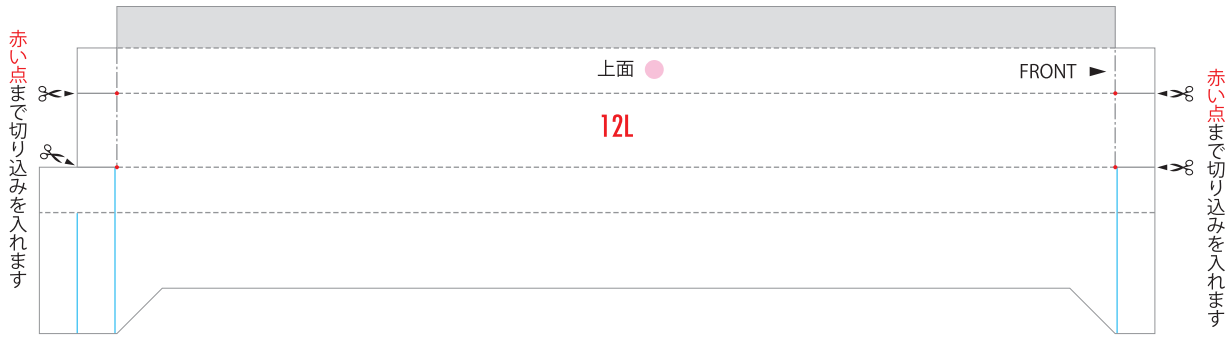

メイン・シャーシ
・パーツ

メイン・シャーシ・パーツ

- 切る線
- - - 山折り
- - - 谷折り
- のりしろ
- のりしろ
- 合わせガイド線
- L 左側
- R 右側

赤い点まで切り込みを入れます

赤い点まで切り込みを入れます

赤い点まで切り込みを入れます

赤い点まで切り込みを入れます

メイン・シャーシ・パーツ

- 切る線
- - - 山折り
- · - 谷折り
- のりしろ
- のりしろ
- 合わせガイド線
- L 左側
- R 右側

メイン・シャーシ
・パーツ

メイン・シャーシ
・パーツ

メイン・シャーシ・パーツ

メイン・シャーシ
・パーツ

フロア・パーツ

- 切る線
- - - 山折り
- · - 谷折り
- のりしろ
- のりしろ
- · - 合わせガイド線
- L 左側
- R 右側

アンダーパネル・パーツ