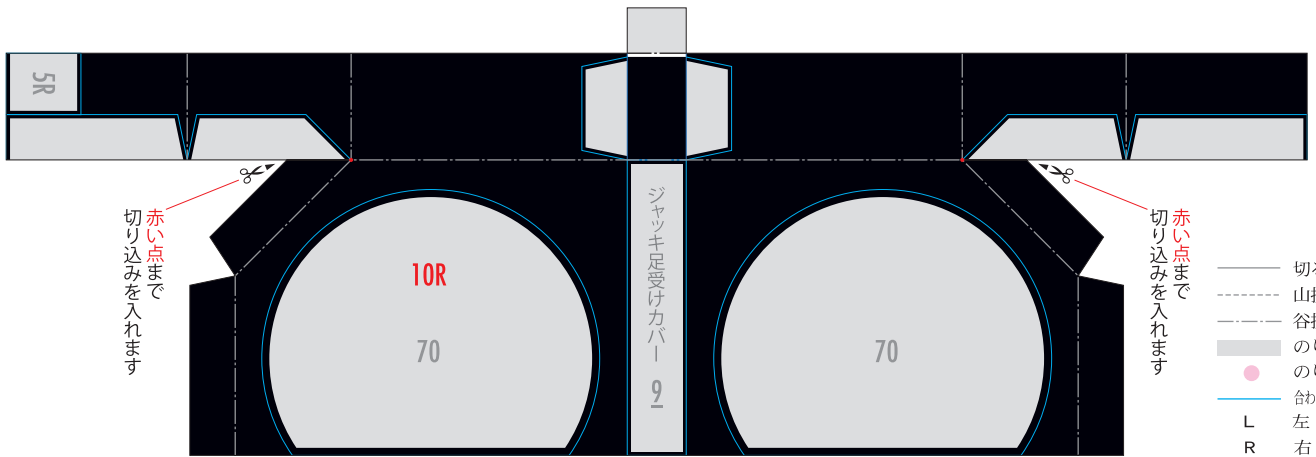

メイン・シャーシ
・パーツ

メイン・シャーシ・パーツ

- 切る線
- - - 山折り
- - - 谷折り
- のりしろ
- のりしろ
- 合わせガイド線
- L 左側
- R 右側

赤い点まで切り込みを入れます

赤い点まで切り込みを入れます

赤い点まで切り込みを入れます

赤い点まで切り込みを入れます

メイン・シャーシ・パーツ

- 切る線
- - - 山折り
- · - 谷折り
- のりしろ
- のりしろ
- 合わせガイド線
- L 左側
- R 右側

メイン・シャーシ
・パーツ

メイン・シャーシ
・パーツ

メイン・シャーシ・パーツ

メイン・シャーシ
・パーツ

フロア・パーツ

- 切る線
- - - 山折り
- · - 谷折り
- のりしろ
- のりしろ
- · - 合わせガイド線
- L 左側
- R 右側

アンダーパネル・パーツ

フロア・パーツ

- 切る線
- - - 山折り
- - - 谷折り
- のりしろ
- のりしろ
- 合わせガイド線
- L 左側
- R 右側

アンダーパネル・パーツ

ジャッキ足カバー-R 33R

ジャッキ足カバー-L 33L

フロア・パーツ

アンダーパネル・パーツ

ルーフ・パーツ