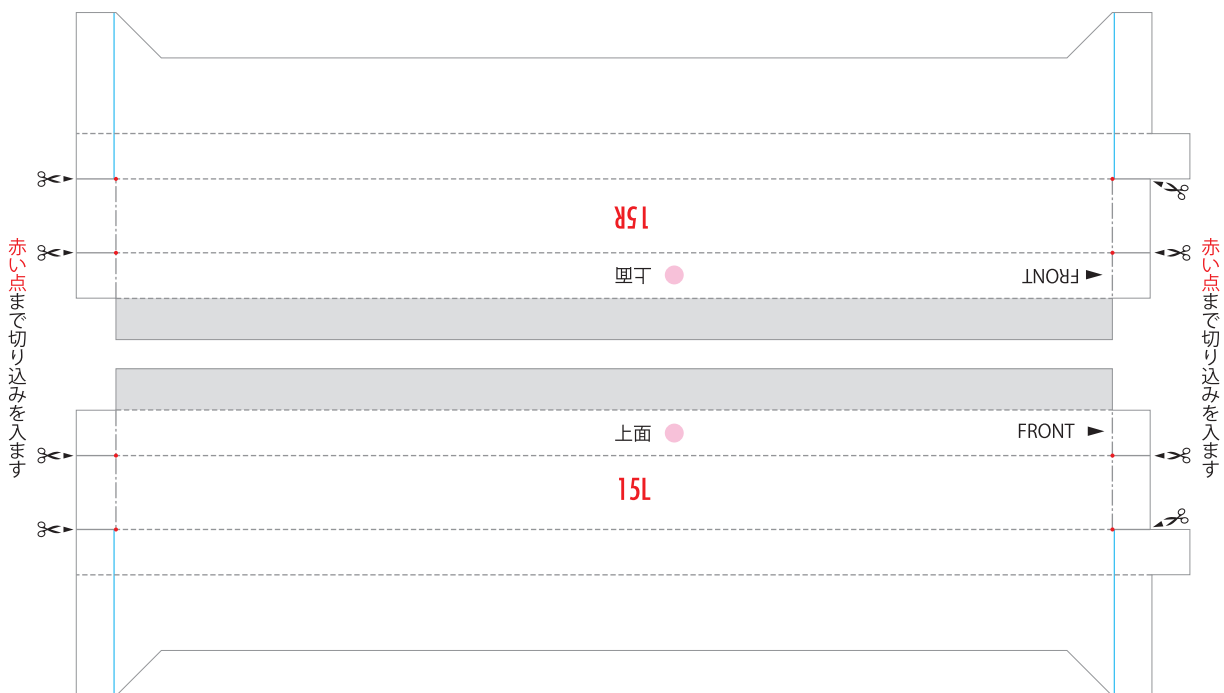

メイン・シャーシ
・パーツ

メイン・シャーシ・パーツ

- 切る線
- - - 山折り
- - - 谷折り
- のりしろ
- のりしろ
- 合わせガイド線
- L 左側
- R 右側

赤い点まで切り込みを入れます

赤い点まで切り込みを入れます

赤い点まで切り込みを入れます

赤い点まで切り込みを入れます

メイン・シャーシ・パーツ

- 切る線
- - - 山折り
- · - 谷折り
- のりしろ
- のりしろ
- 合わせガイド線
- L 左側
- R 右側

メイン・シャーシ
・パーツ

メイン・シャーシ
・パーツ

メイン・シャーシ・パーツ

メイン・シャーシ
・パーツ

フロア・パーツ

- 切る線
- - - 山折り
- · - 谷折り
- のりしろ
- のりしろ
- · - 合わせガイド線
- L 左側
- R 右側

アンダーパネル・パーツ

フロア・パーツ

- 切る線
- - - 山折り
- - - 谷折り
- のりしろ
- のりしろ
- 合わせガイド線
- L 左側
- R 右側

アンダーパネル・パーツ

ジャッキ足カバー-R 33R

ジャッキ足カバー-L 33L

フロア・パーツ

アンダーパネル・パーツ

ルーフ・パーツ