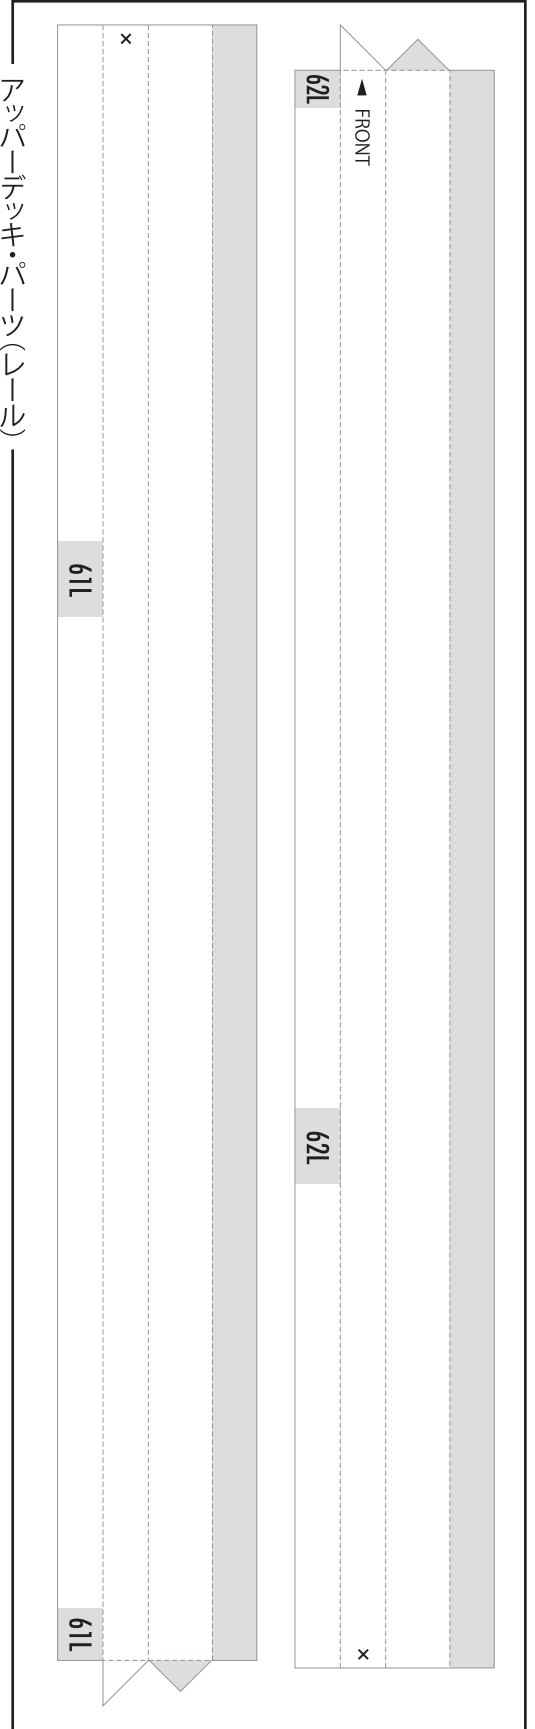

アップパーデッキ・パーツ(レール)