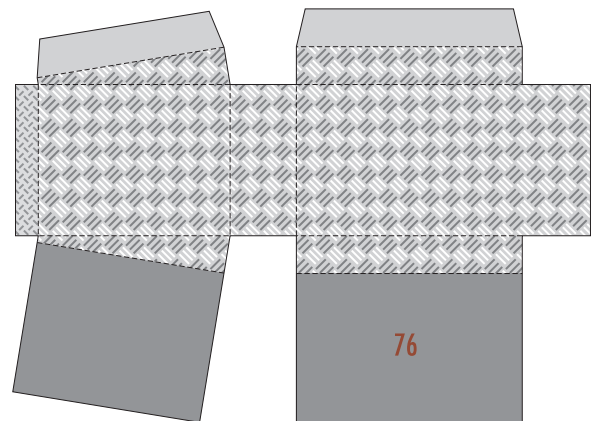

フロア・パーツ

- 切る線
- - - 山折り
- - - 谷折り
- のりしろ
- のりしろ
- 合わせガイド線
- L 左側
- R 右側

アンダーパネル・パーツ

ジャッキ足カバー-R 33R

ジャッキ足カバー-L 33L

フロア・パーツ

アンダーパネル・パーツ

ルーフ・パーツ

- 切る線
- - - 山折り
- - - 谷折り
- のりしろ
- のりしろ
- 合わせガイド線
- L 左側
- R 右側

ルーフ・パーツ

ルーフ・パーツ

ルーフ・パーツ

- 切る線
- - - 山折り
- · - 谷折り
- のりしろ
- L 左側
- R 右側

51L

51R

ルーフ・パーツ

- 切る線
- - - 山折り
- · - 谷折り
- のりしろ

アッパーデッキ・パーツ

57

- 切る線
- - - 山折り
- - - 谷折り
- のりしろ
- のりしろ
- 合わせガイド線
- L 左側
- R 右側

アッパーデッキ・パーツ

- 切る線
- - - 山折り
- - - 谷折り
- のりしろ
- のりしろ
- 合わせガイド線
- L 左側
- R 右側

アップパーデッキ・パーツ

アップパーデッキ・パーツ(レール)

アッパーデッキ・パーツ

アッパーデッキ・パーツ(レール)

リヤゲート・パーツ

リヤゲートステップ・サイド

リヤゲートステップ・サイド

リヤゲート・パーツ

リヤゲート裏側

リヤゲート・ステー