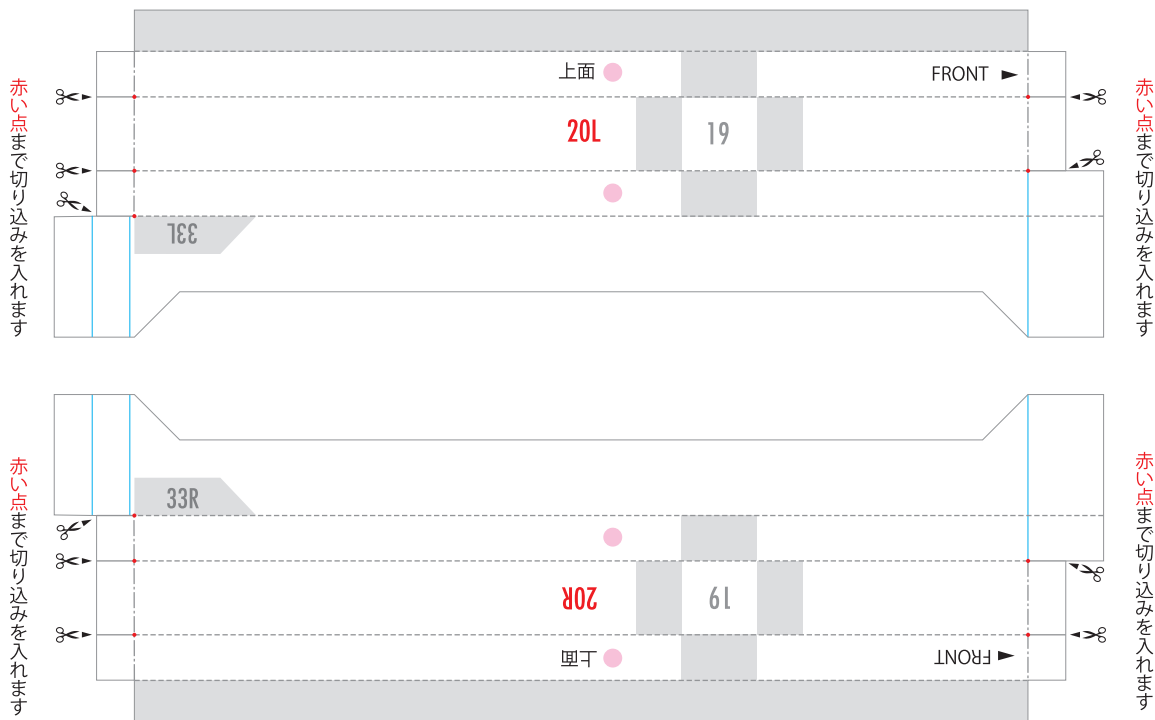

メイン・シャーシ・パーツ