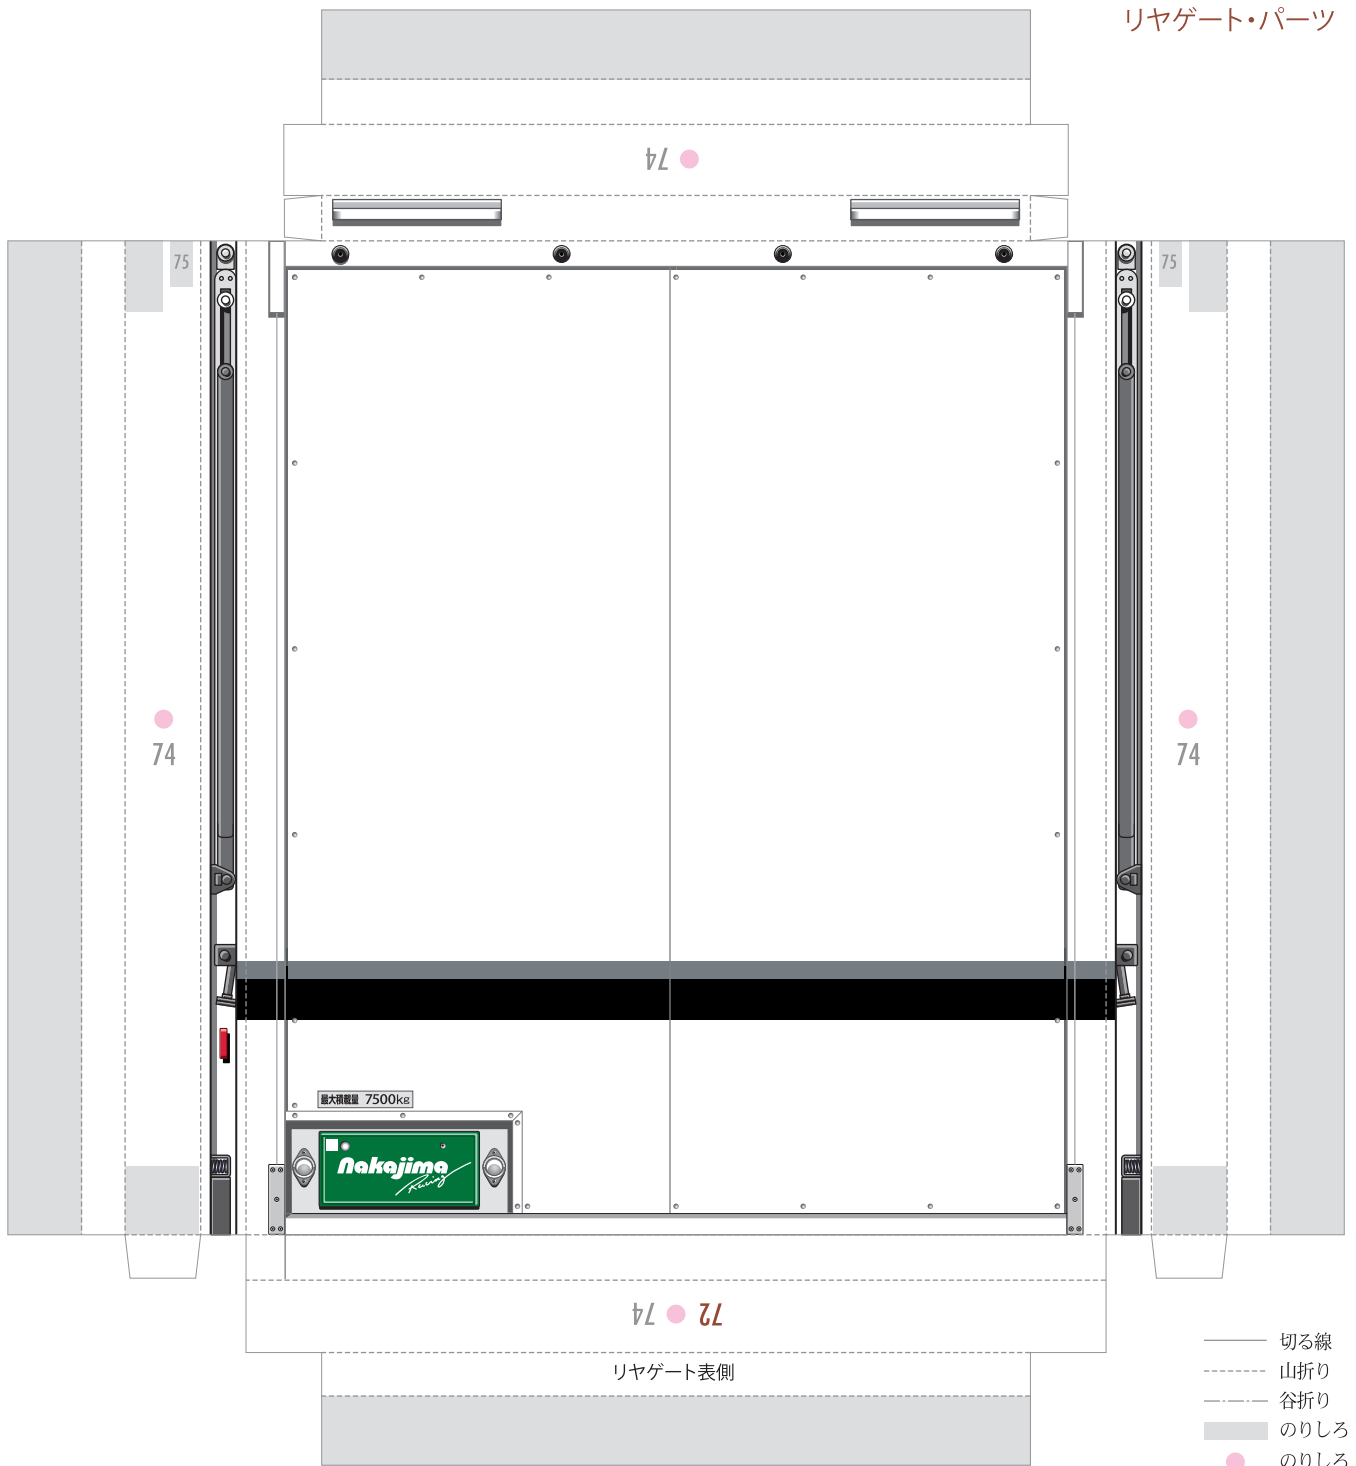

リヤゲートステップ・サイド

リヤゲート・パーツ

リヤゲートステップ・サイド