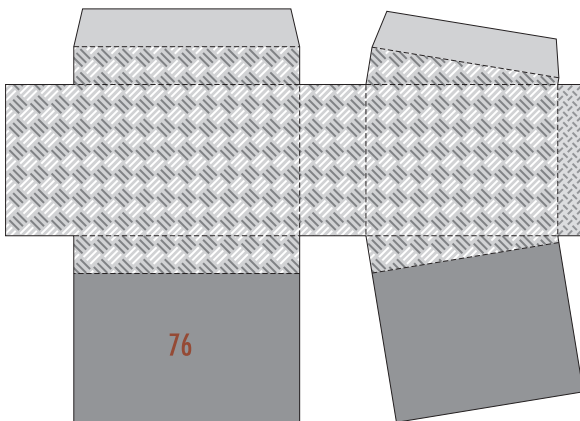

フロア・パーツ

- 切る線
- - - 山折り
- - - 谷折り
- のりしろ
- のりしろ
- 合わせガイド線
- L 左側
- R 右側

アンダーパネル・パーツ

ジャッキ足カバー-R 33R

ジャッキ足カバー-L 33L

フロア・パーツ

アンダーパネル・パーツ

ルーフ・パーツ

- 切る線
- - - 山折り
- - - 谷折り
- のりしろ
- のりしろ
- 合わせガイド線
- L 左側
- R 右側

ルーフ・パーツ

ルーフ・パーツ

ルーフ・パーツ

- 切る線
- - - 山折り
- · - 谷折り
- のりしろ
- L 左側
- R 右側

51L

51R

ルーフ・パーツ

- 切る線
- - - 山折り
- · - 谷折り
- のりしろ

アッパーデッキ・パーツ

57

- 切る線
- - - 山折り
- - - 谷折り
- のりしろ
- のりしろ
- 合わせガイド線
- L 左側
- R 右側

アッパーデッキ・パーツ

- 切る線
- - - 山折り
- - - 谷折り
- のりしろ
- のりしろ
- 合わせガイド線
- L 左側
- R 右側

アップパーデッキ・パーツ

アップパーデッキ・パーツ(レール)

アッパーデッキ・パーツ

アッパーデッキ・パーツ(レール)

リヤゲート・パーツ

リヤゲートステップ・サイド

リヤゲートステップ・サイド

リヤゲート・パーツ

リヤゲート裏側

リヤゲート・ステー