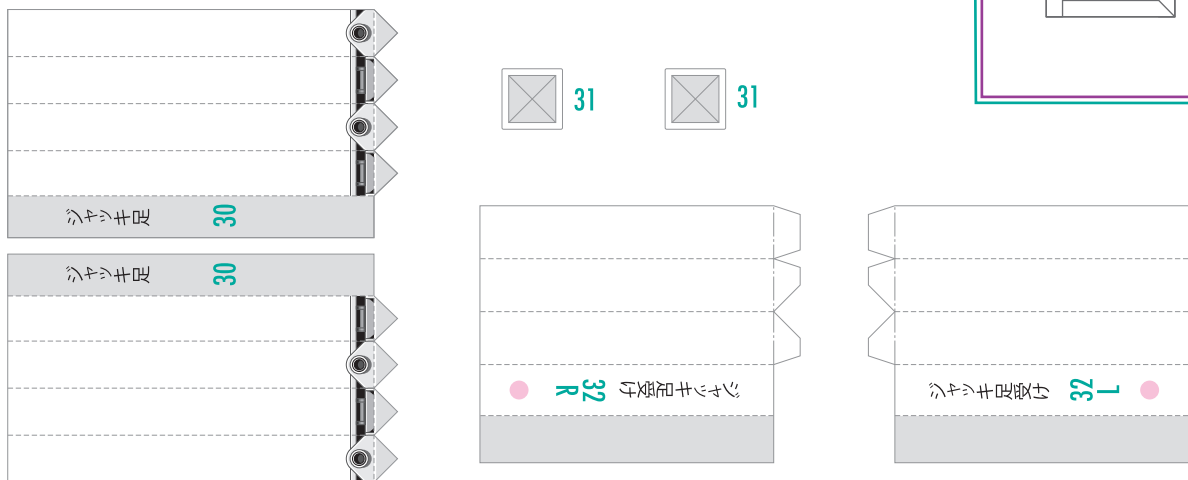

メイン・シャーシ
・パーツ

メイン・シャーシ・パーツ

- 切る線
- - - 山折り
- - - 谷折り
- のりしろ
- のりしろ
- 合わせガイド線
- L 左側
- R 右側

赤い点まで切り込みを入れます

赤い点まで切り込みを入れます

赤い点まで切り込みを入れます

赤い点まで切り込みを入れます

メイン・シャーシ・パーツ

- 切る線
- - - 山折り
- · - 谷折り
- のりしろ
- のりしろ
- 合わせガイド線
- L 左側
- R 右側

メイン・シャーシ
・パーツ

メイン・シャーシ
・パーツ

メイン・シャーシ・パーツ

メイン・シャーシ
・パーツ

フロア・パーツ

- 切る線
- - - 山折り
- · - 谷折り
- のりしろ
- のりしろ
- · - 合わせガイド線
- L 左側
- R 右側

アンダーパネル・パーツ

フロア・パーツ

- 切る線
- - - 山折り
- - - 谷折り
- のりしろ
- のりしろ
- 合わせガイド線
- L 左側
- R 右側

アンダーパネル・パーツ

ジャッキ足カバー-R 33R

ジャッキ足カバー-L 33L

フロア・パーツ

アンダーパネル・パーツ

ルーフ・パーツ