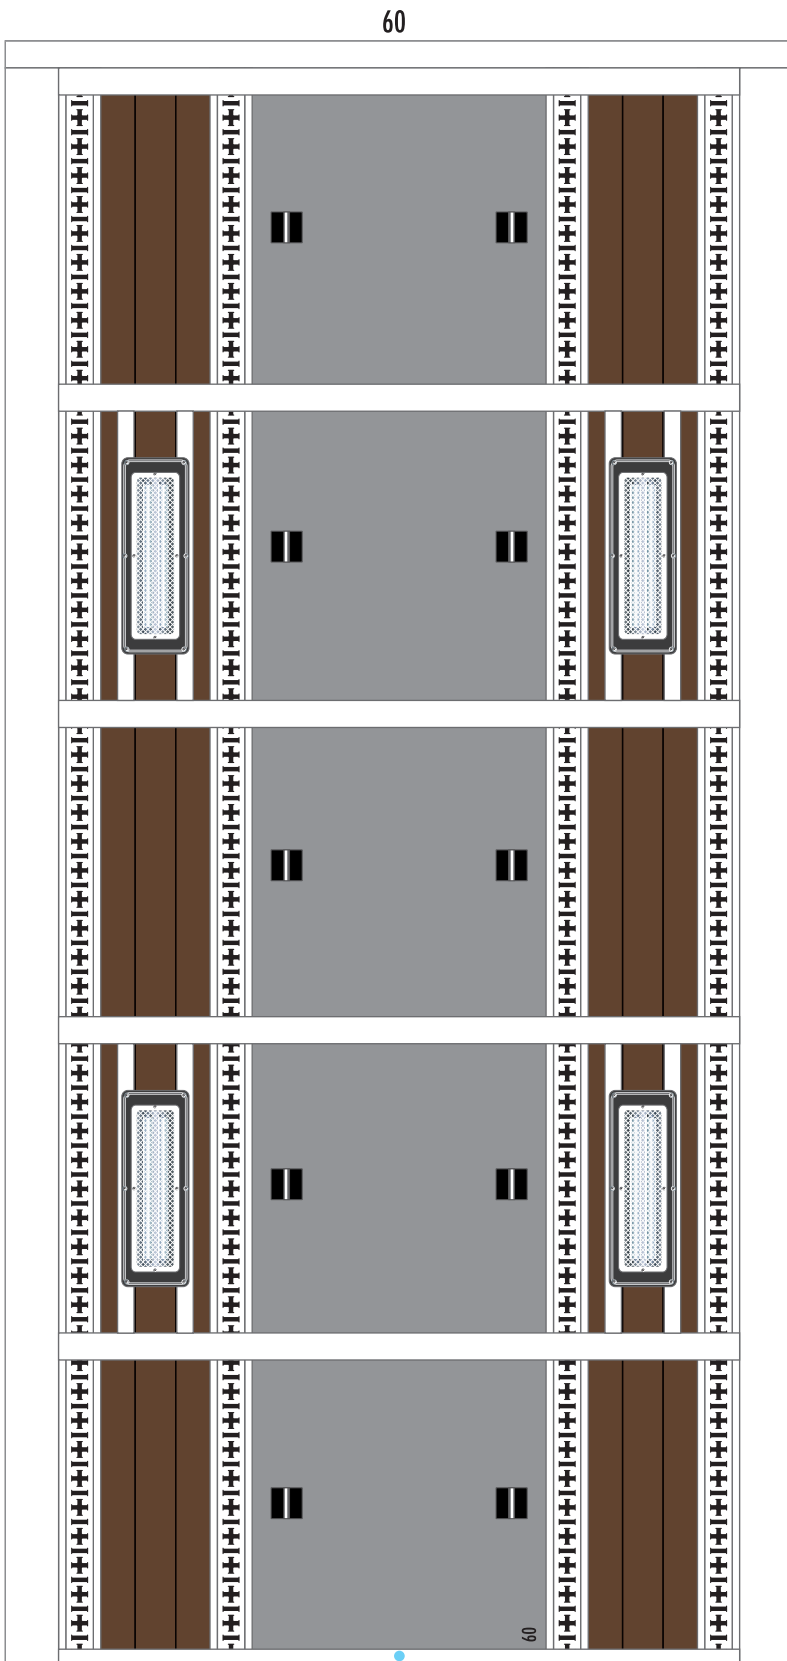

アッパーデッキ・パーツ