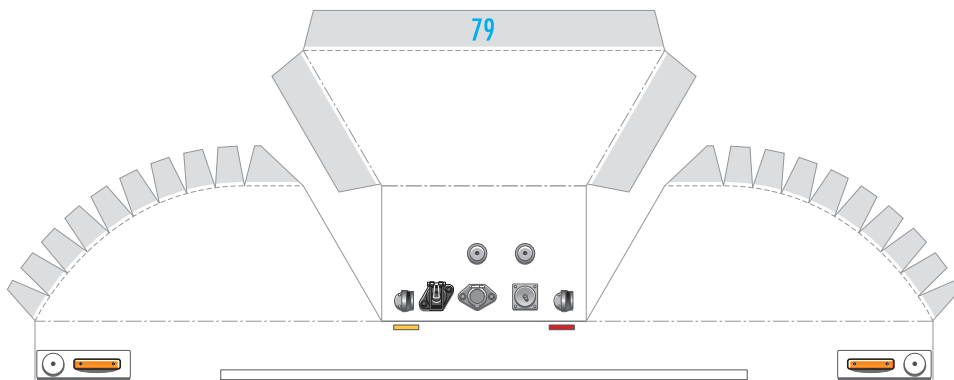

75 75

74

ゲートステー受け

78R

78L

- 切る線
- - - 山折り
- · - 谷折り
- のりしろ
- L 左側
- R 右側

フロントパネル・パーツ

- 切る線 (Cut line)
- - - 山折り (Mountain fold)
- - - 谷折り (Valley fold)
- のりしろ (Glue tabs)
- L 左側 (Left side)
- R 右側 (Right side)