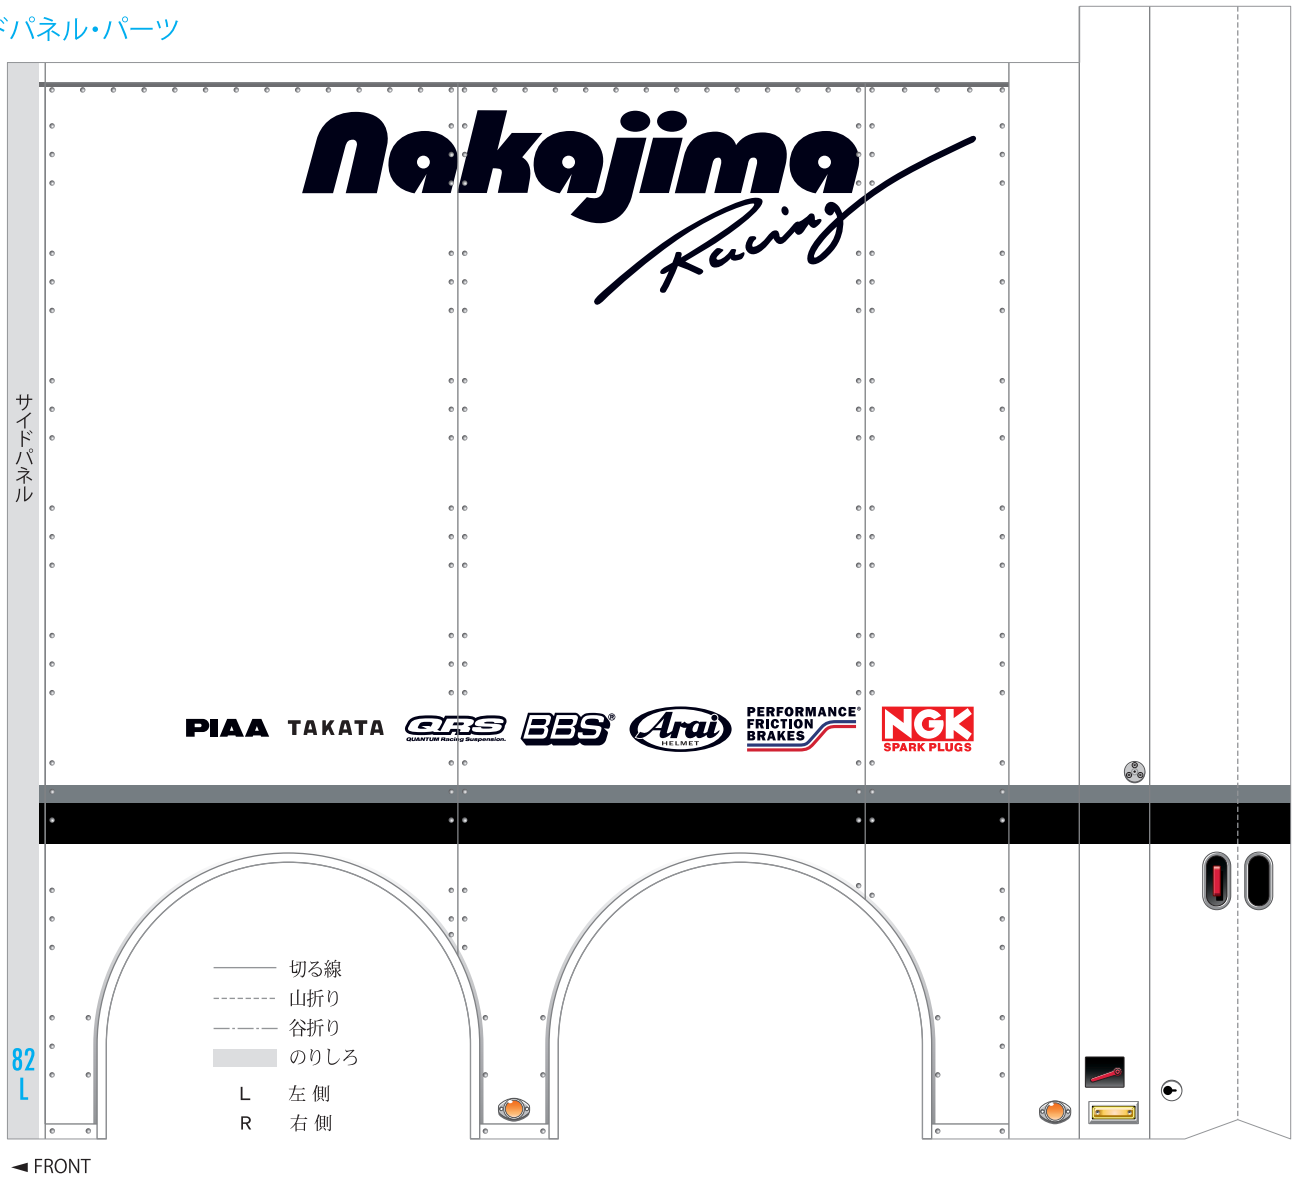

サイドパネル・パーツ