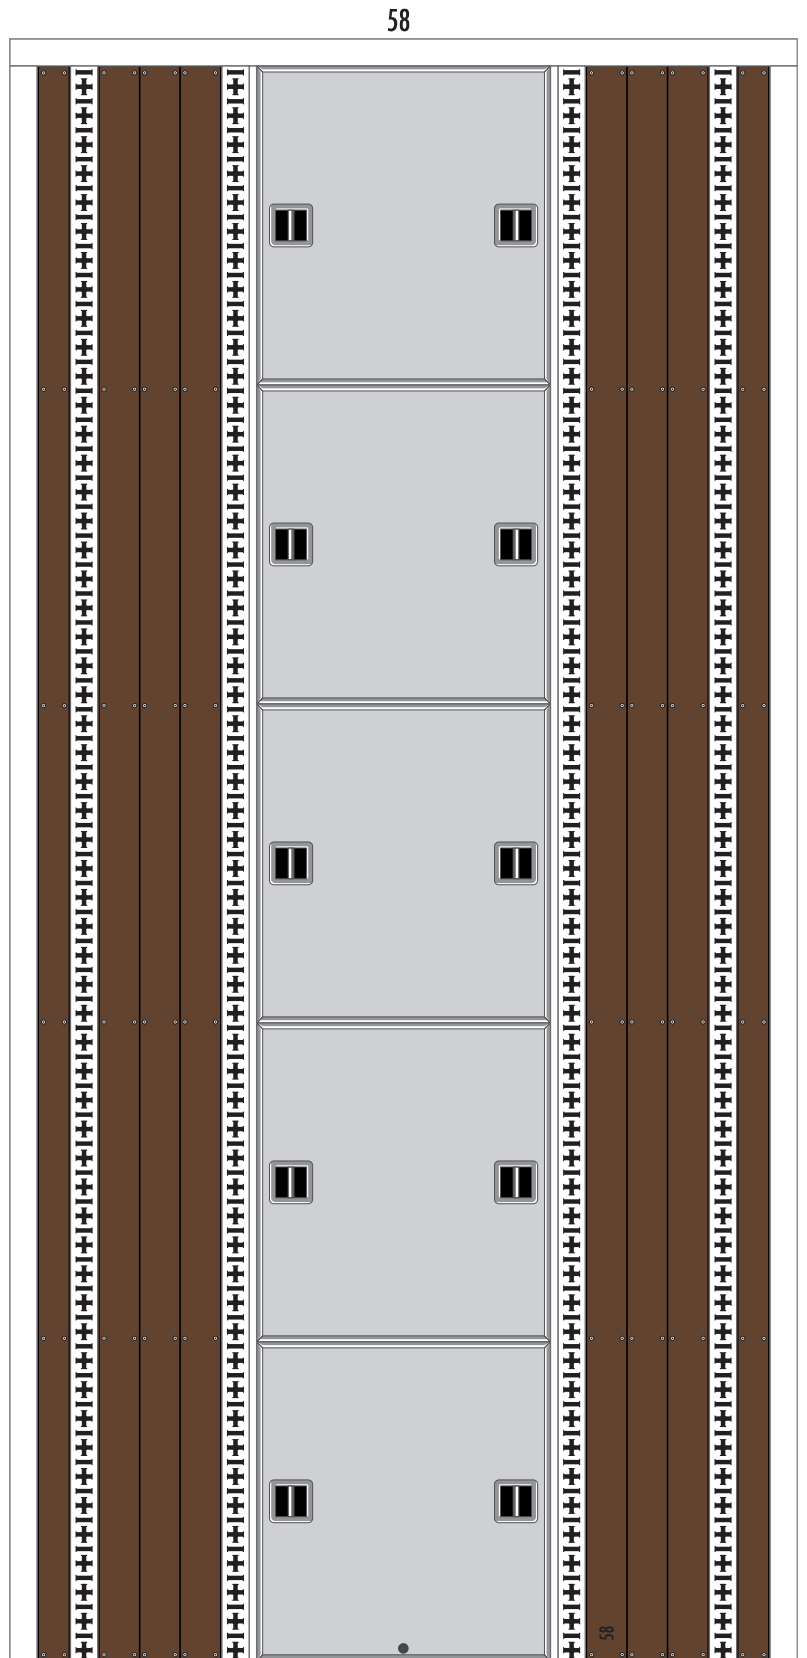

- 切る線
- - - 山折り
- - - 谷折り
- のりしろ
- のりしろ
- 合わせガイド線
- L 左側
- R 右側

ルーフ・パーツ

ルーフ・パーツ

ルーフ・パーツ

- 切る線
- - - 山折り
- · - 谷折り
- のりしろ
- L 左側
- R 右側

51L

51R

ルーフ・パーツ

- 切る線
- - - 山折り
- · - 谷折り
- のりしろ

アッパーデッキ・パーツ

57

- 切る線
- - - 山折り
- - - 谷折り
- のりしろ
- のりしろ
- 合わせガイド線
- L 左側
- R 右側

アッパーデッキ・パーツ

- 切る線
- - - 山折り
- - - 谷折り
- のりしろ
- のりしろ
- 合わせガイド線
- L 左側
- R 右側

アップパーデッキ・パーツ

アップパーデッキ・パーツ(レール)