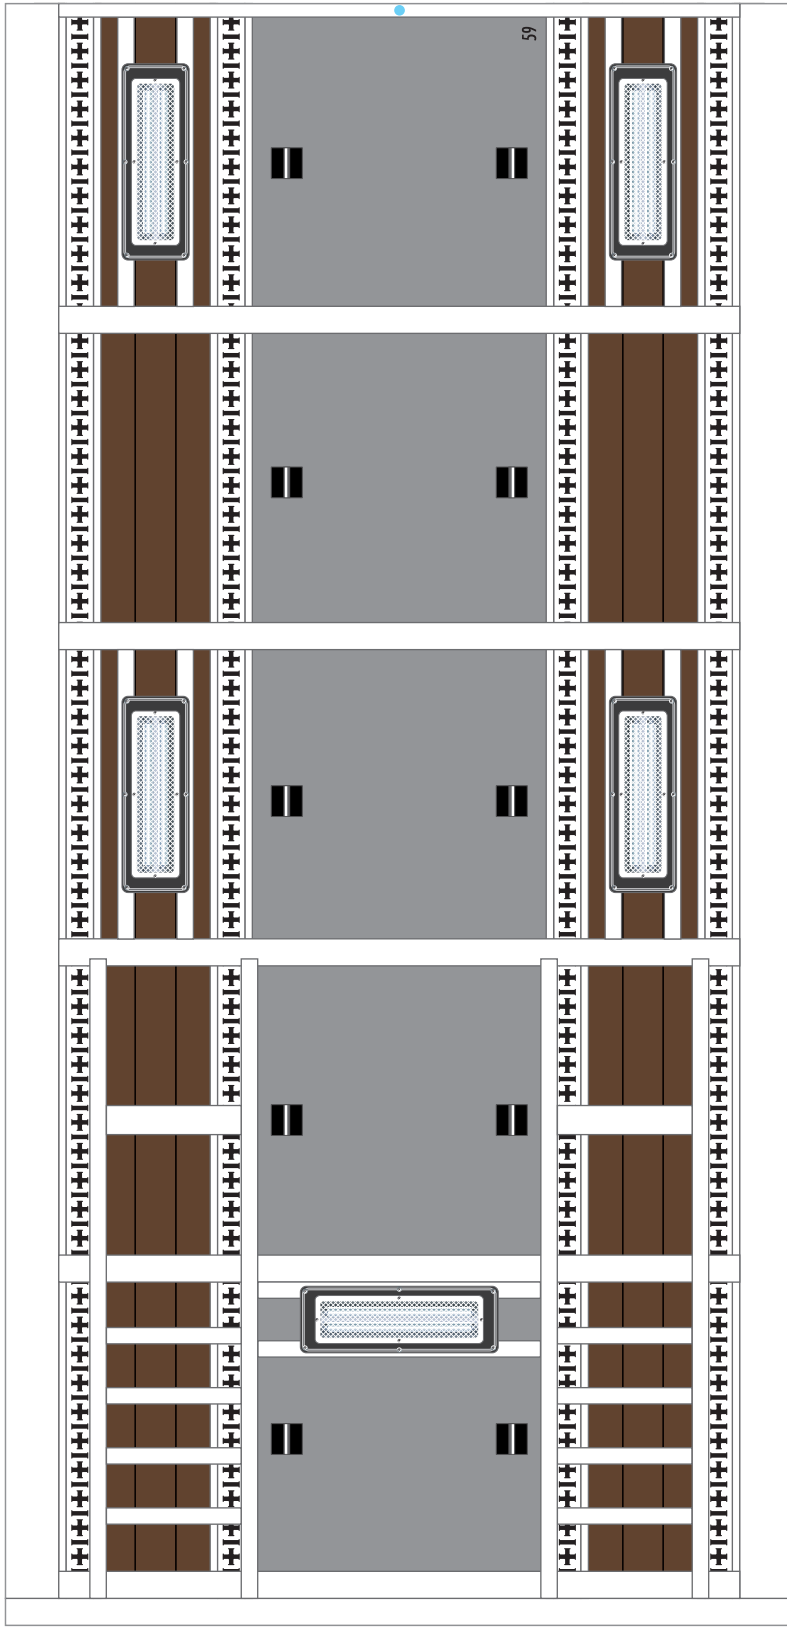

アップパーデッキ・パーツ