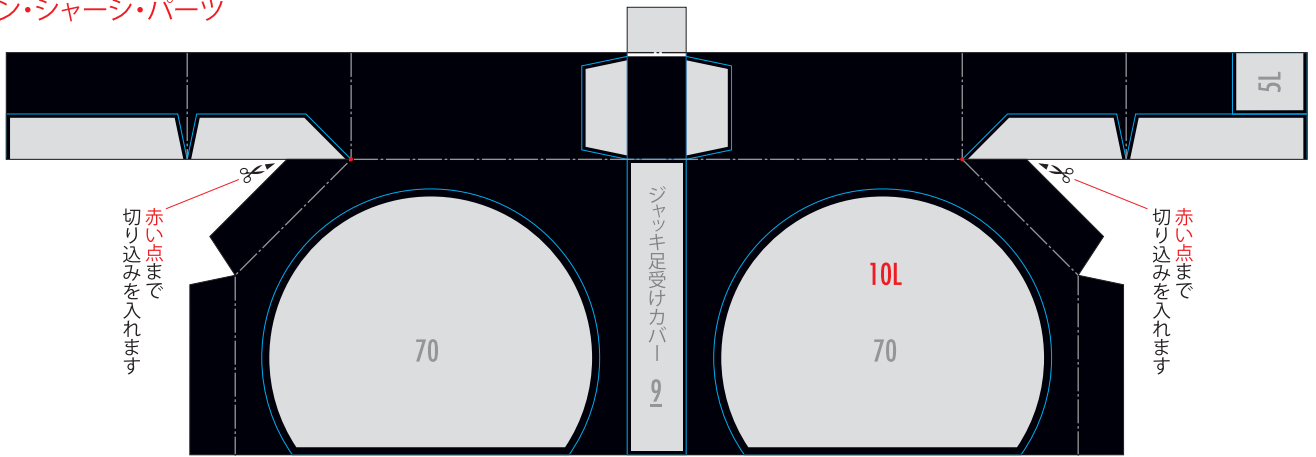

メイン・シャーシ
・パーツ

メイン・シャーシ・パーツ

- 切る線
- - - 山折り
- - - 谷折り
- のりしろ
- のりしろ
- 合わせガイド線
- L 左側
- R 右側

赤い点まで切り込みを入れます

赤い点まで切り込みを入れます

赤い点まで切り込みを入れます

赤い点まで切り込みを入れます

メイン・シャーシ・パーツ

- 切る線
- - - 山折り
- · - 谷折り
- のりしろ
- のりしろ
- 合わせガイド線
- L 左側
- R 右側

メイン・シャーシ
・パーツ

メイン・シャーシ
・パーツ

メイン・シャーシ・パーツ

メイン・シャーシ
・パーツ

フロア・パーツ

- 切る線
- - - 山折り
- · - 谷折り
- のりしろ
- のりしろ
- · - 合わせガイド線
- L 左側
- R 右側

アンダーパネル・パーツ

フロア・パーツ

- 切る線
- - - 山折り
- - - 谷折り
- のりしろ
- のりしろ
- 合わせガイド線
- L 左側
- R 右側

アンダーパネル・パーツ

ジャッキ足カバー-R 33R

ジャッキ足カバー-L 33L

フロア・パーツ

アンダーパネル・パーツ

ルーフ・パーツ