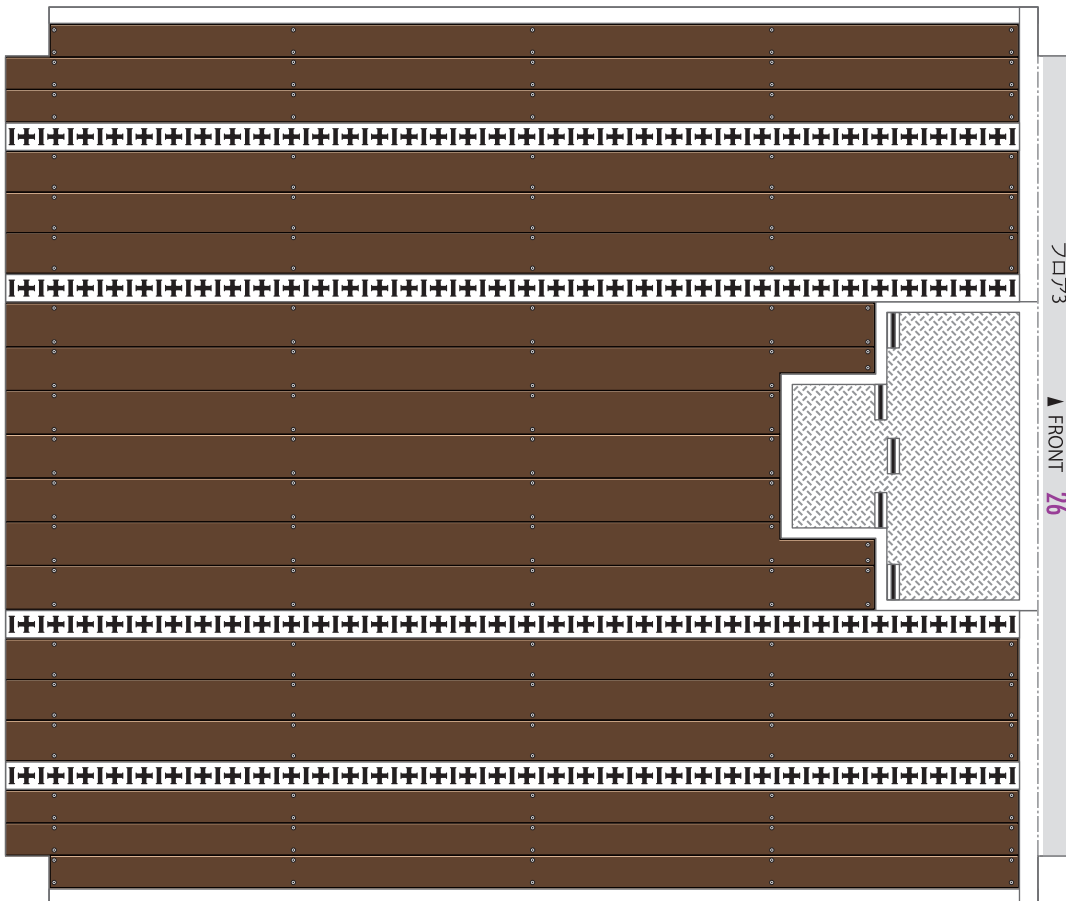

フロア・パーツ

- 切る線
- - - 山折り
- - - 谷折り
- のりしろ
- のりしろ
- 合わせガイド線
- L 左側
- R 右側

アンダーパネル・パーツ

ジャッキ足カバー-R 33R

ジャッキ足カバー-L 33L