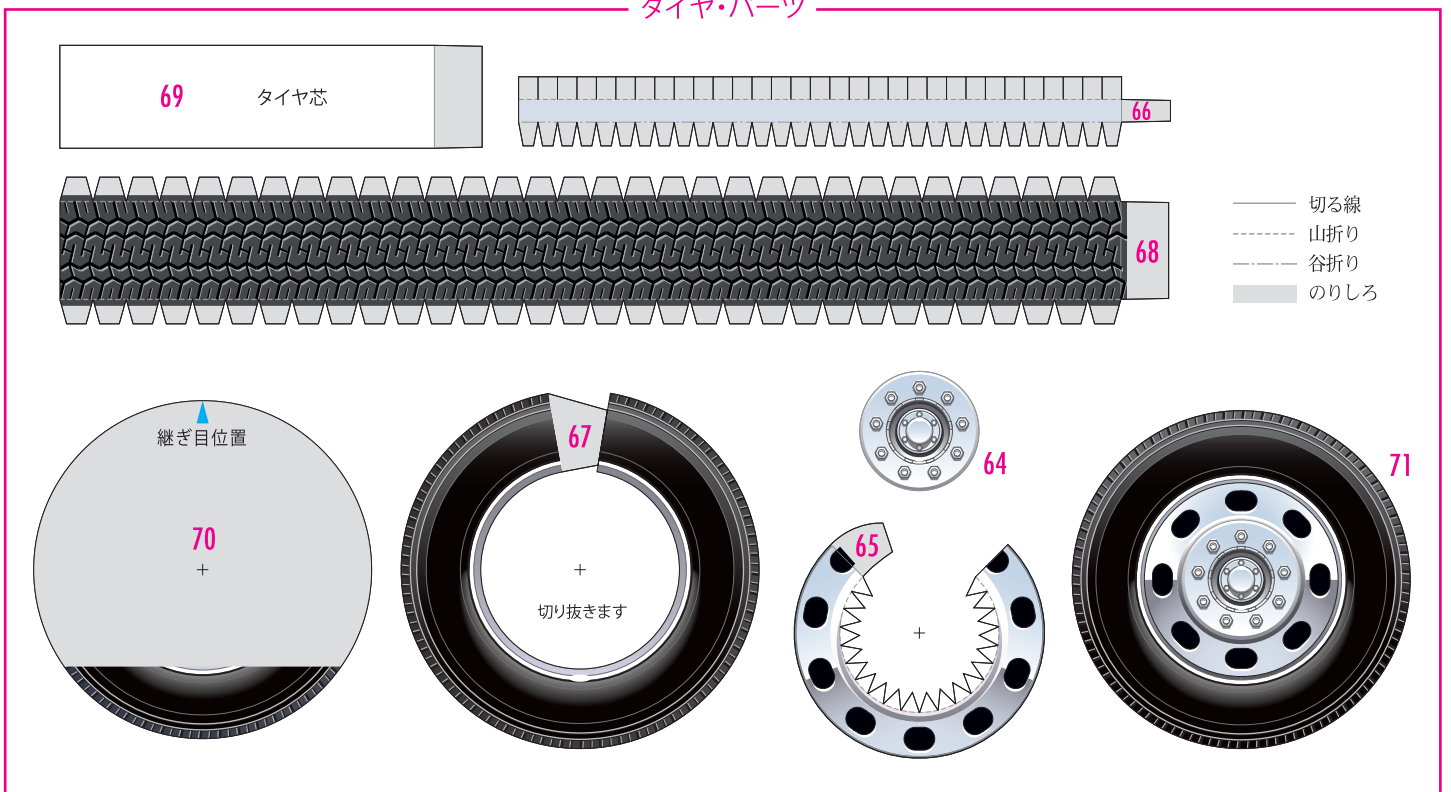

75 75

74

ゲートステー受け

78R

78L

- 切る線
- - - 山折り
- · - 谷折り
- のりしろ
- L 左側
- R 右側

フロントパネル・パーツ

- 切る線 (Cut line)
- - - 山折り (Mountain fold)
- - - 谷折り (Valley fold)
- のりしろ (Glue tabs)
- L 左側 (Left side)
- R 右側 (Right side)

サイドパネル・パーツ

タイヤ・パーツ

サイドパネル・パーツ

タイヤ・パーツ

サイドパネル・パーツ

タイヤ・パーツ

サイドパネル・パーツ

タイヤ・パーツ