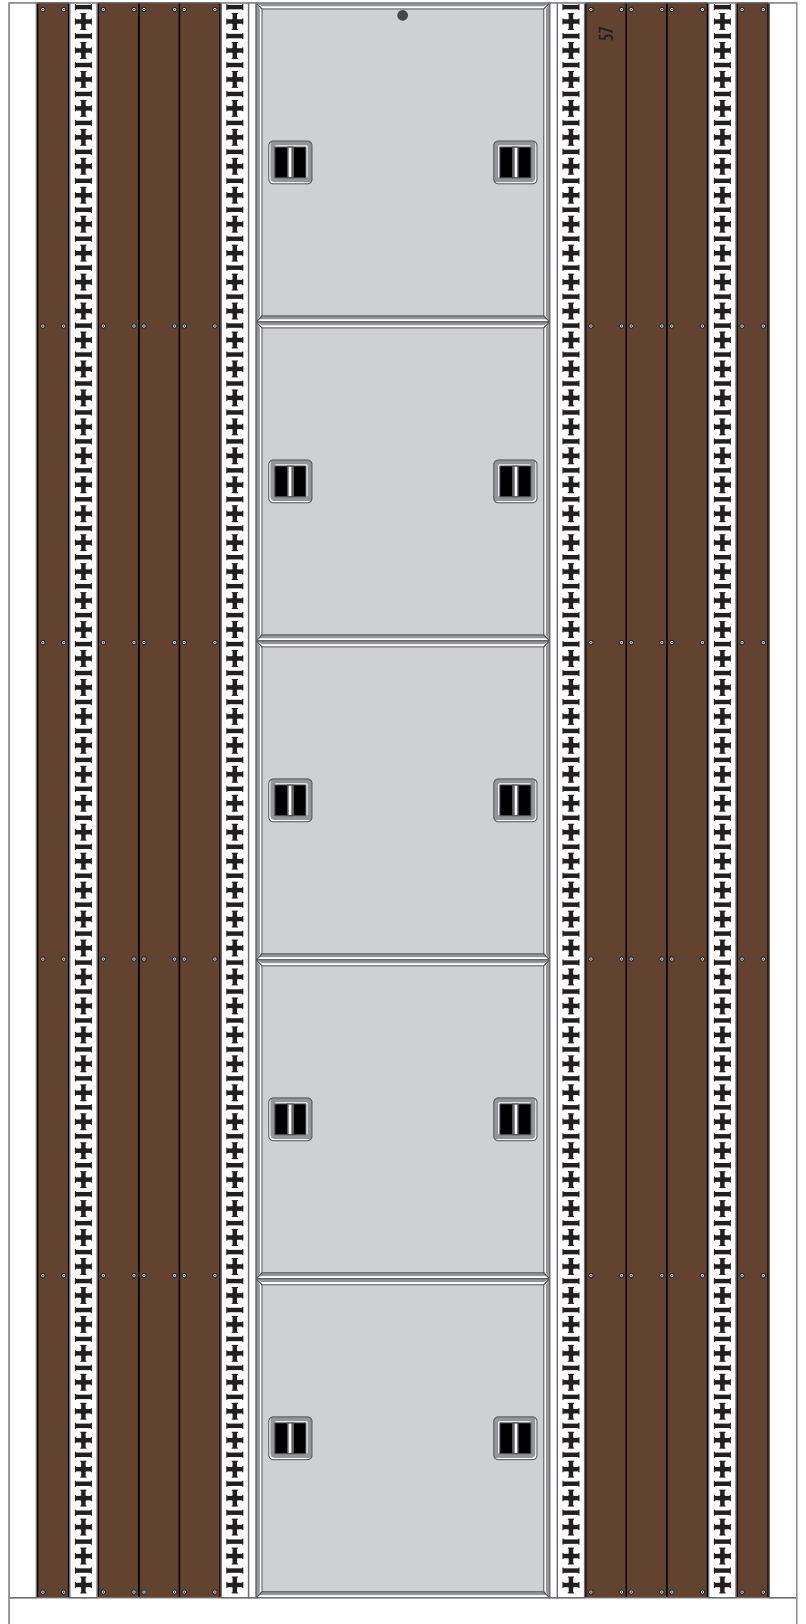

アッパーデッキ・パーツ

57

- 切る線
- - - 山折り
- - - 谷折り
- のりしろ
- のりしろ
- 合わせガイド線
- L 左側
- R 右側