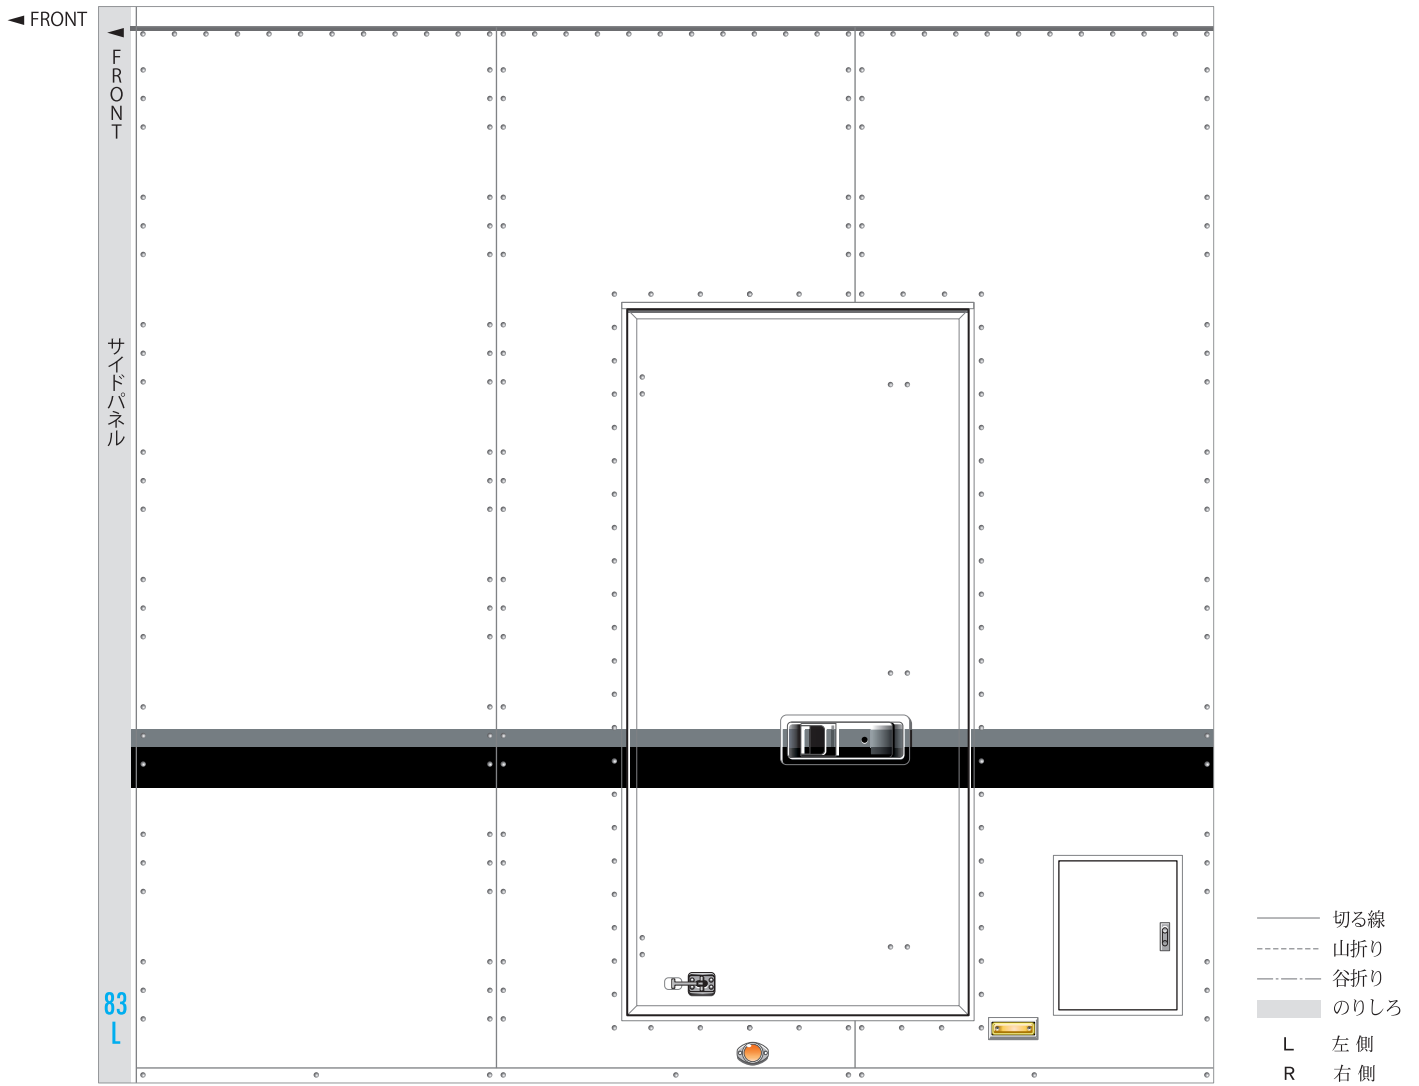

サイドパネル・パーツ