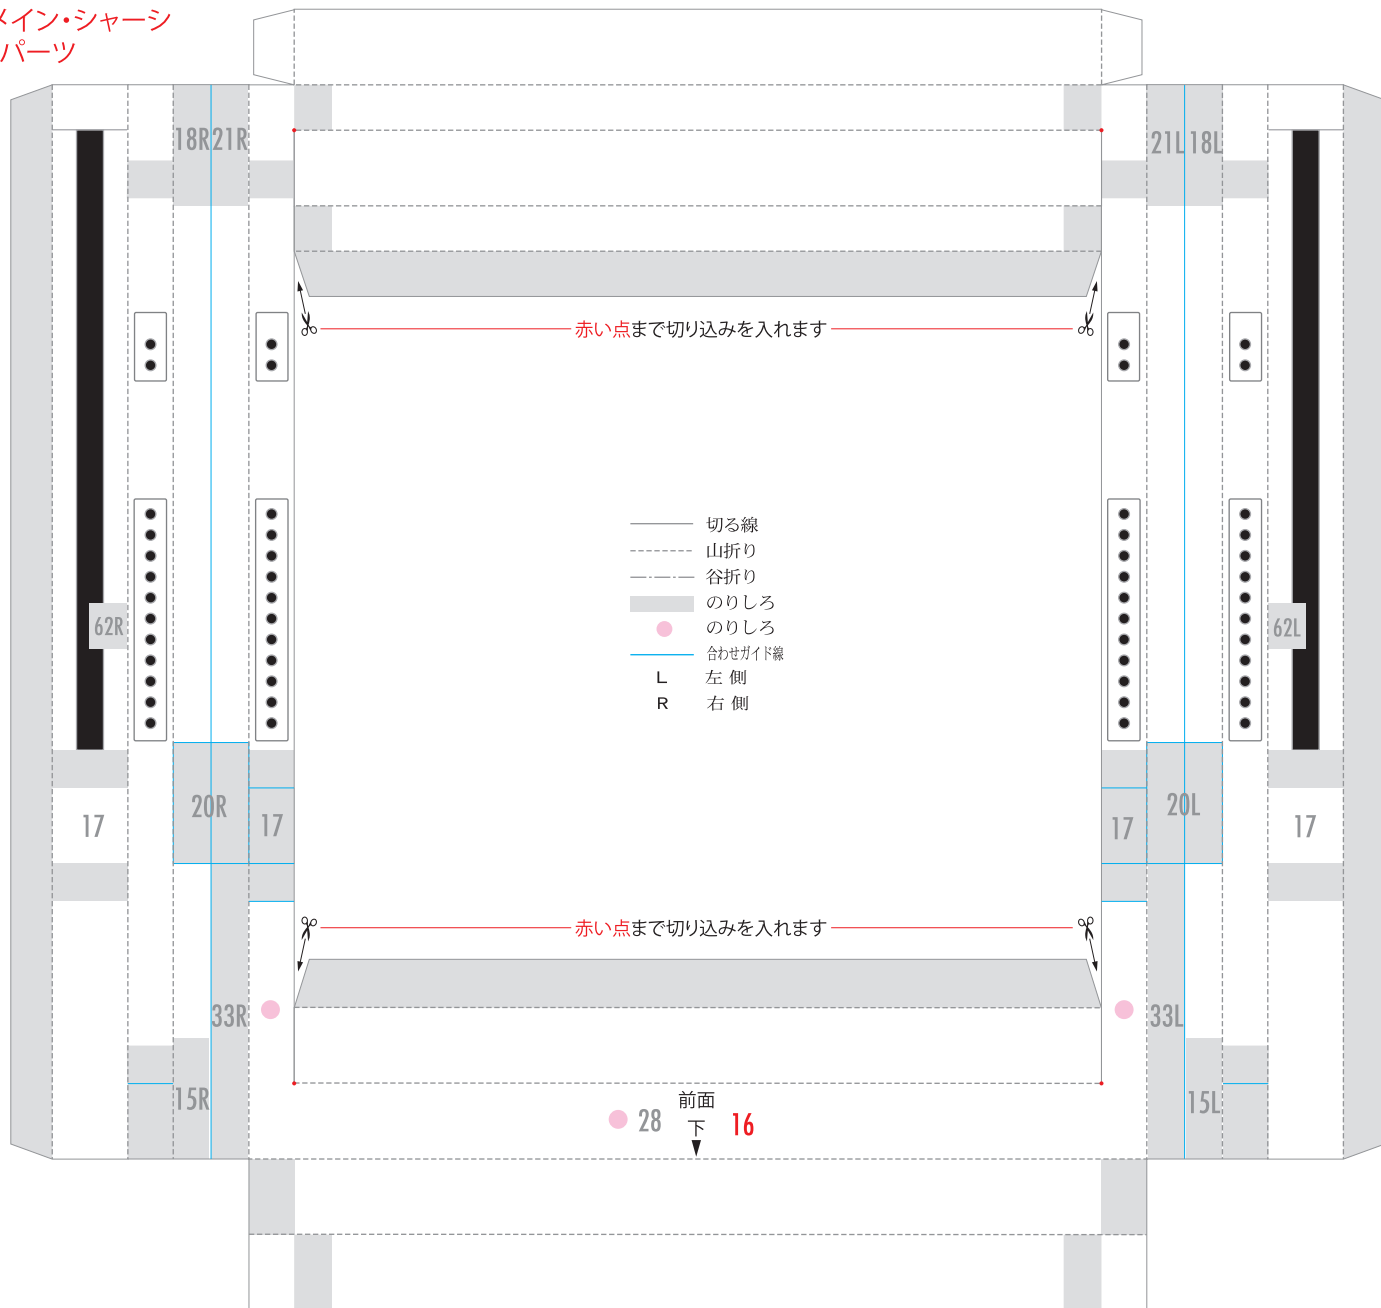

メイン・シャーシ
・パーツ

メイン・シャーシ・パーツ

- 切る線
- - - 山折り
- - - 谷折り
- のりしろ
- のりしろ
- 合わせガイド線
- L 左側
- R 右側

赤い点まで切り込みを入れます

赤い点まで切り込みを入れます

赤い点まで切り込みを入れます

赤い点まで切り込みを入れます

メイン・シャーシ・パーツ

- 切る線
- - - 山折り
- · - 谷折り
- のりしろ
- のりしろ
- 合わせガイド線
- L 左側
- R 右側

メイン・シャーシ
・パーツ

メイン・シャーシ
・パーツ

メイン・シャーシ・パーツ

メイン・シャーシ
・パーツ

フロア・パーツ

- 切る線
- - - 山折り
- · - 谷折り
- のりしろ
- のりしろ
- · - 合わせガイド線
- L 左側
- R 右側

アンダーパネル・パーツ

フロア・パーツ

- 切る線
- - - 山折り
- - - 谷折り
- のりしろ
- のりしろ
- 合わせガイド線
- L 左側
- R 右側

アンダーパネル・パーツ

ジャッキ足カバー-R 33R

ジャッキ足カバー-L 33L

フロア・パーツ

アンダーパネル・パーツ

ルーフ・パーツ

75 75

74

ゲートステー受け

78R

78L

- 切る線
- - - 山折り
- · - 谷折り
- のりしろ
- L 左側
- R 右側

フロントパネル・パーツ

- 切る線 (Cut line)
- - - 山折り (Mountain fold)
- - - 谷折り (Valley fold)
- のりしろ (Glue tabs)
- L 左側 (Left side)
- R 右側 (Right side)