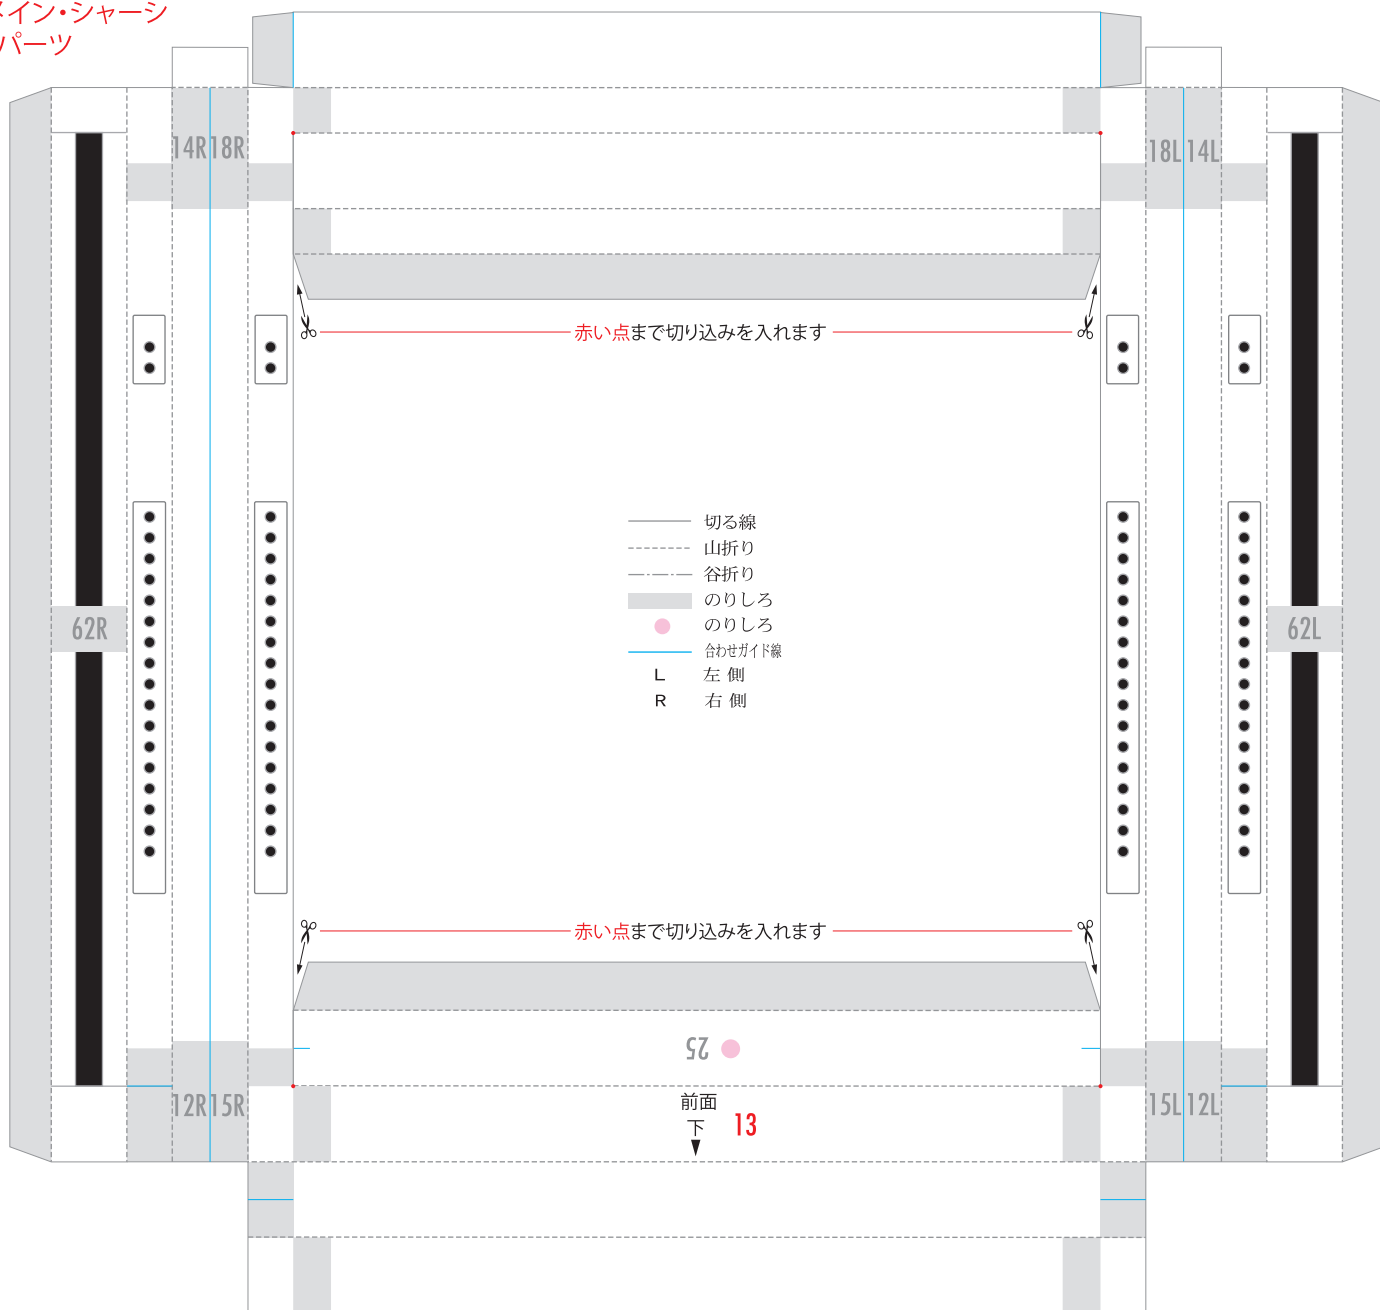

メイン・シャーシ
・パーツ

メイン・シャーシ・パーツ

- 切る線
- - - 山折り
- - - 谷折り
- のりしろ
- のりしろ
- 合わせガイド線
- L 左側
- R 右側

赤い点まで切り込みを入れます

赤い点まで切り込みを入れます

赤い点まで切り込みを入れます

赤い点まで切り込みを入れます

メイン・シャーシ・パーツ

- 切る線
- - - 山折り
- · - 谷折り
- のりしろ
- のりしろ
- 合わせガイド線
- L 左側
- R 右側

メイン・シャーシ
・パーツ

メイン・シャーシ
・パーツ

メイン・シャーシ・パーツ

メイン・シャーシ
・パーツ

フロア・パーツ

- 切る線
- - - 山折り
- · - 谷折り
- のりしろ
- のりしろ
- · - 合わせガイド線
- L 左側
- R 右側

アンダーパネル・パーツ

フロア・パーツ

- 切る線
- - - 山折り
- - - 谷折り
- のりしろ
- のりしろ
- 合わせガイド線
- L 左側
- R 右側

アンダーパネル・パーツ

ジャッキ足カバー-R 33R

ジャッキ足カバー-L 33L

フロア・パーツ

アンダーパネル・パーツ

ルーフ・パーツ

75 75

74

ゲートステー受け

78R

78L

- 切る線
- - - 山折り
- · - 谷折り
- のりしろ
- L 左側
- R 右側

フロントパネル・パーツ

- 切る線 (Cut line)
- - - 山折り (Mountain fold)
- - - 谷折り (Valley fold)
- のりしろ (Glue tabs)
- L 左側 (Left side)
- R 右側 (Right side)