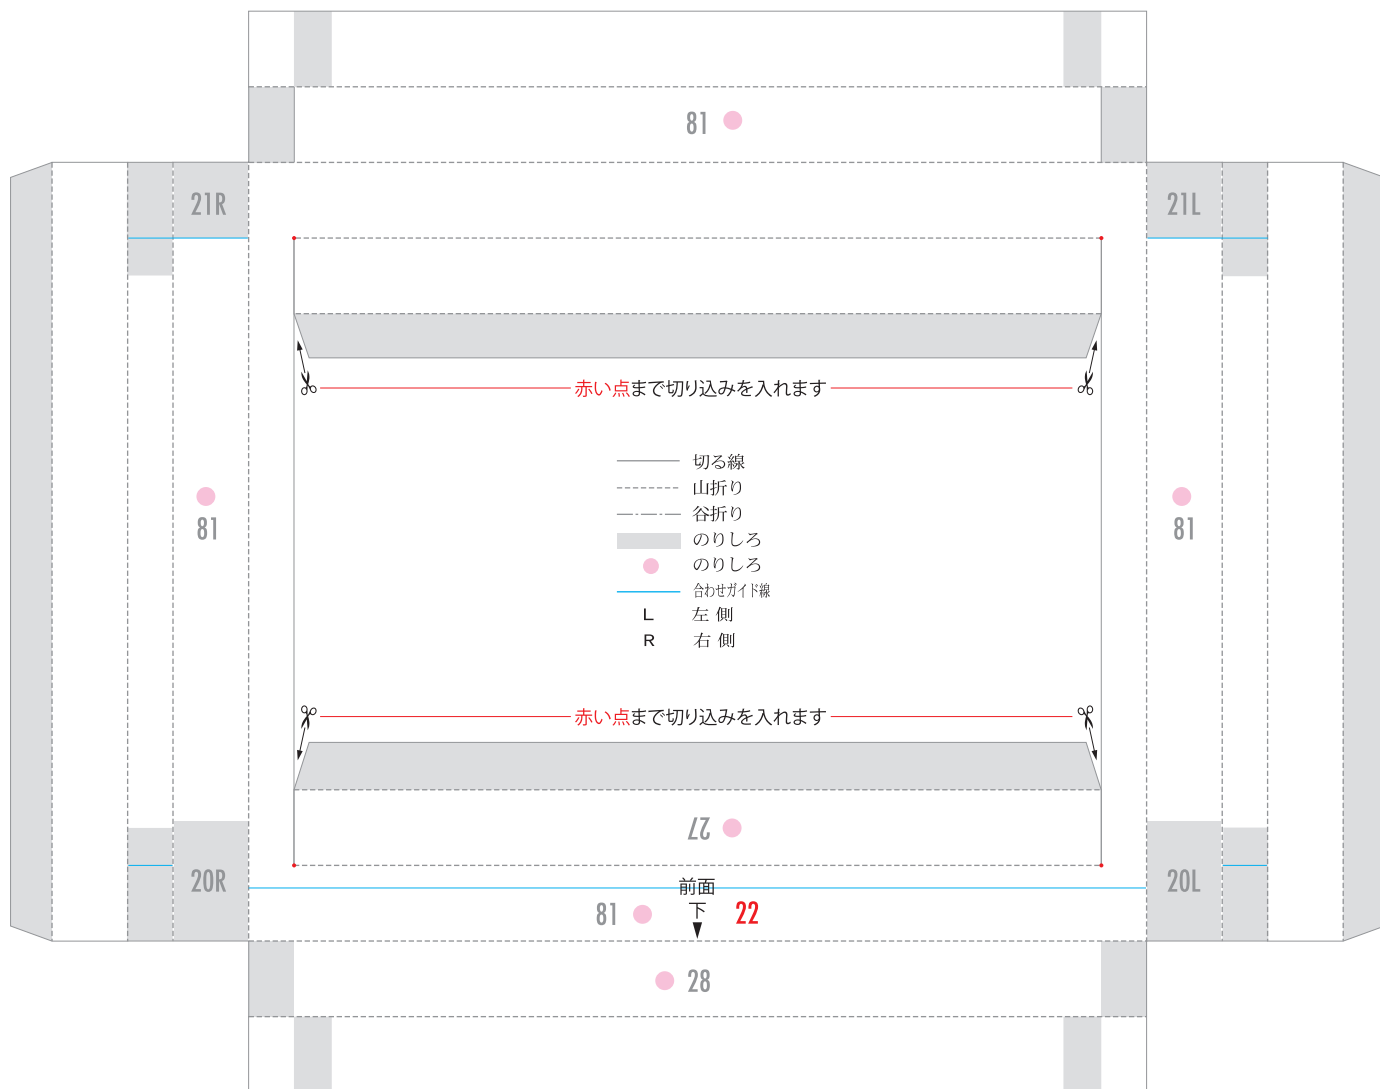

メイン・シャーシ・パーツ