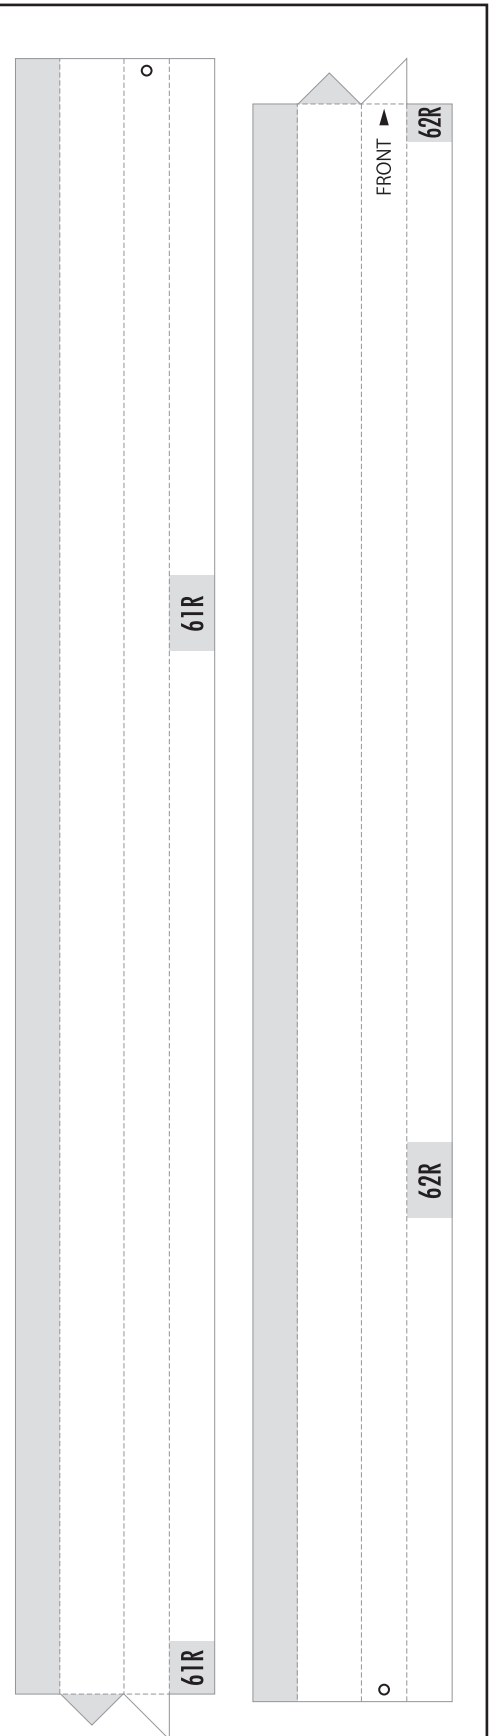

アッパーデッキ・パーツ(レール)