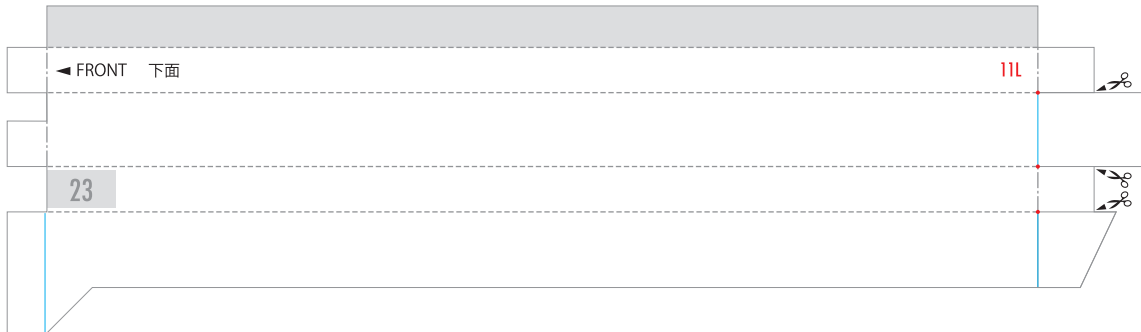

メイン・シャーシ
・パーツ

メイン・シャーシ・パーツ

- 切る線
- - - 山折り
- - - 谷折り
- のりしろ
- のりしろ
- 合わせガイド線
- L 左側
- R 右側

赤い点まで切り込みを入れます

赤い点まで切り込みを入れます

赤い点まで切り込みを入れます

赤い点まで切り込みを入れます

メイン・シャーシ・パーツ

- 切る線
- - - 山折り
- · - 谷折り
- のりしろ
- のりしろ
- 合わせガイド線
- L 左側
- R 右側

メイン・シャーシ
・パーツ

メイン・シャーシ
・パーツ

メイン・シャーシ・パーツ

メイン・シャーシ
・パーツ

フロア・パーツ

- 切る線
- - - 山折り
- · - 谷折り
- のりしろ
- のりしろ
- · - 合わせガイド線
- L 左側
- R 右側

アンダーパネル・パーツ