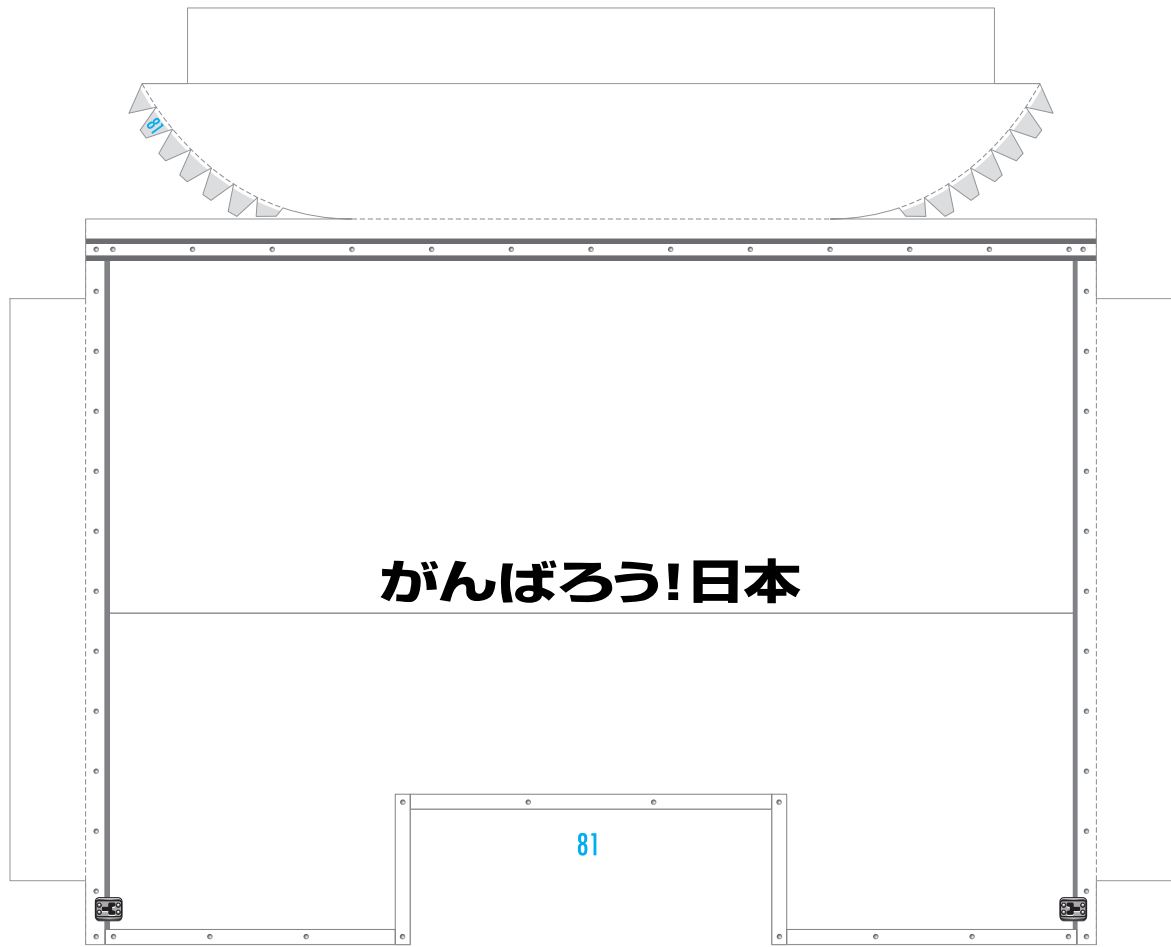

75 75

74

ゲートステー受け

78R

78L

- 切る線
- - - 山折り
- · - 谷折り
- のりしろ
- L 左側
- R 右側

フロントパネル・パーツ

- 切る線 (Cut line)
- - - 山折り (Mountain fold)
- - - 谷折り (Valley fold)
- のりしろ (Glue tabs)
- L 左側 (Left side)
- R 右側 (Right side)