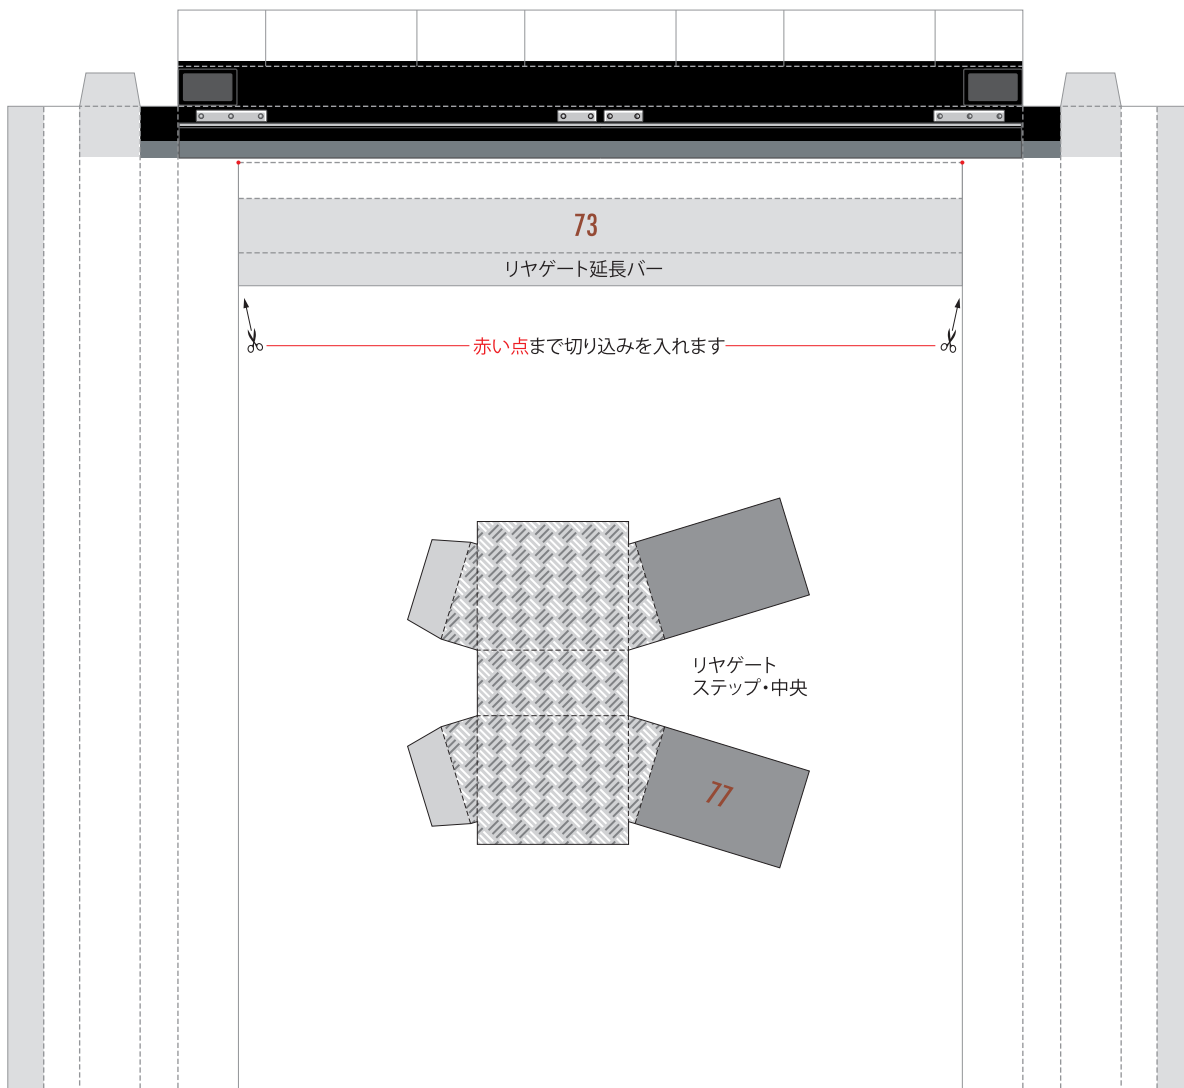

アッパーデッキ・パーツ

アッパーデッキ・パーツ(レール)

リヤゲート・パーツ

リヤゲートステップ・サイド

リヤゲートステップ・サイド

リヤゲート・パーツ

リヤゲート裏側

リヤゲート・ステー

75 75

74

ゲートステー受け

78R

78L

- 切る線
- - - 山折り
- · - 谷折り
- のりしろ
- L 左側
- R 右側

フロントパネル・パーツ

- 切る線 (Cut line)
- - - 山折り (Mountain fold)
- - - 谷折り (Valley fold)
- のりしろ (Glue tabs)
- L 左側 (Left side)
- R 右側 (Right side)