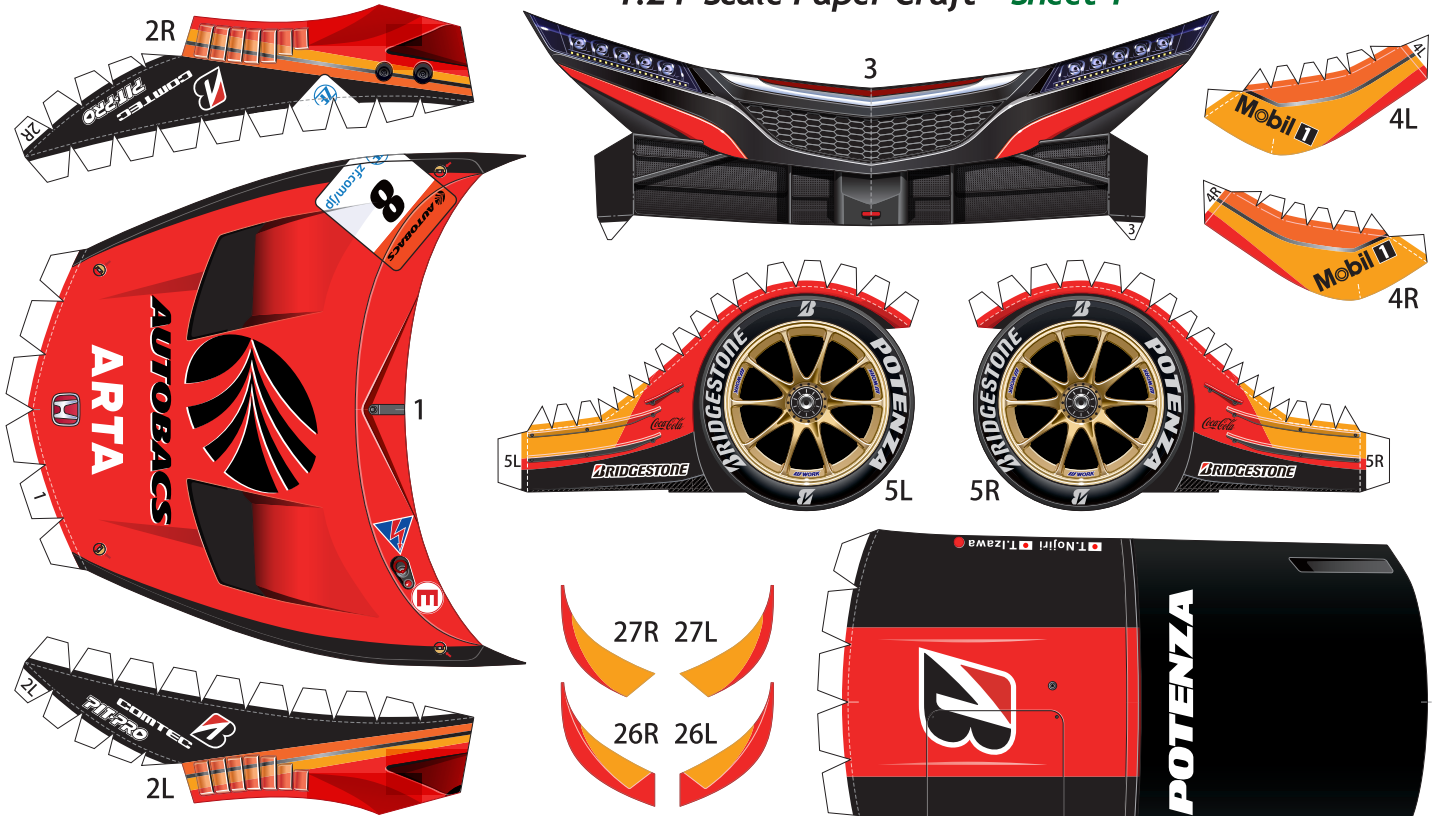

# SUPER GT 2018 SERIES GT500 AUTOBACS RACING TEAM AGURI ARTA NSX-GT

1:24 Scale Paper Craft Sheet 1

- 切る線
- - - 山折り
- - - 谷折り
- L 左側
- R 右側
- を表しています

外側の線を切り取り、山折り線に沿って裏同士を貼り合わせてから、はさみマークがある面を切り取ります

外側の線を切り取り、はみ出しているところ以外の裏同士を山折り線に沿って貼り合わせてから、はさみマークがある面を切り取ります

# SUPER GT 2018 SERIES GT500 AUTOBACS RACING TEAM AGURI ARTA NSX-GT