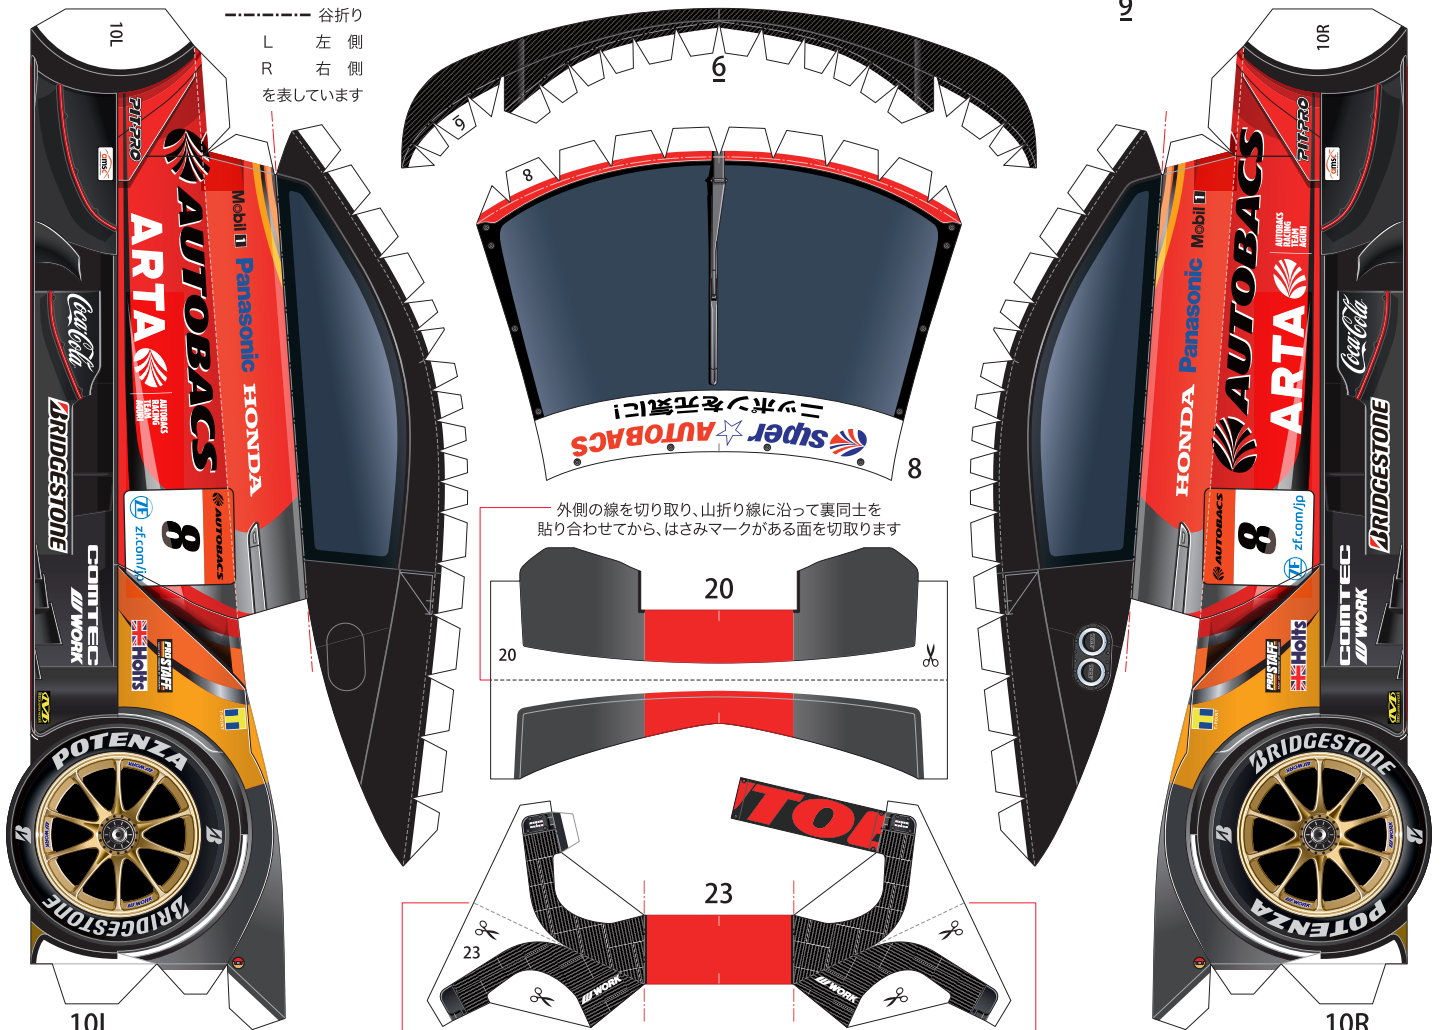

# SUPER GT 2018 SERIES GT500 AUTOBACS RACING TEAM AGURI ARTA NSX-GT

1:24 Scale Paper Craft Sheet 1

- 切る線
- - - 山折り
- - - 谷折り
- L 左側
- R 右側
- を表しています

外側の線を切り取り、山折り線に沿って裏同士を貼り合わせてから、はさみマークがある面を切り取ります

外側の線を切り取り、はみ出しているところ以外の裏同士を山折り線に沿って貼り合わせてから、はさみマークがある面を切り取ります

# SUPER GT 2018 SERIES GT500 AUTOBACS RACING TEAM AGURI ARTA NSX-GT

## 1:24 Scale Paper Craft Sheet 2