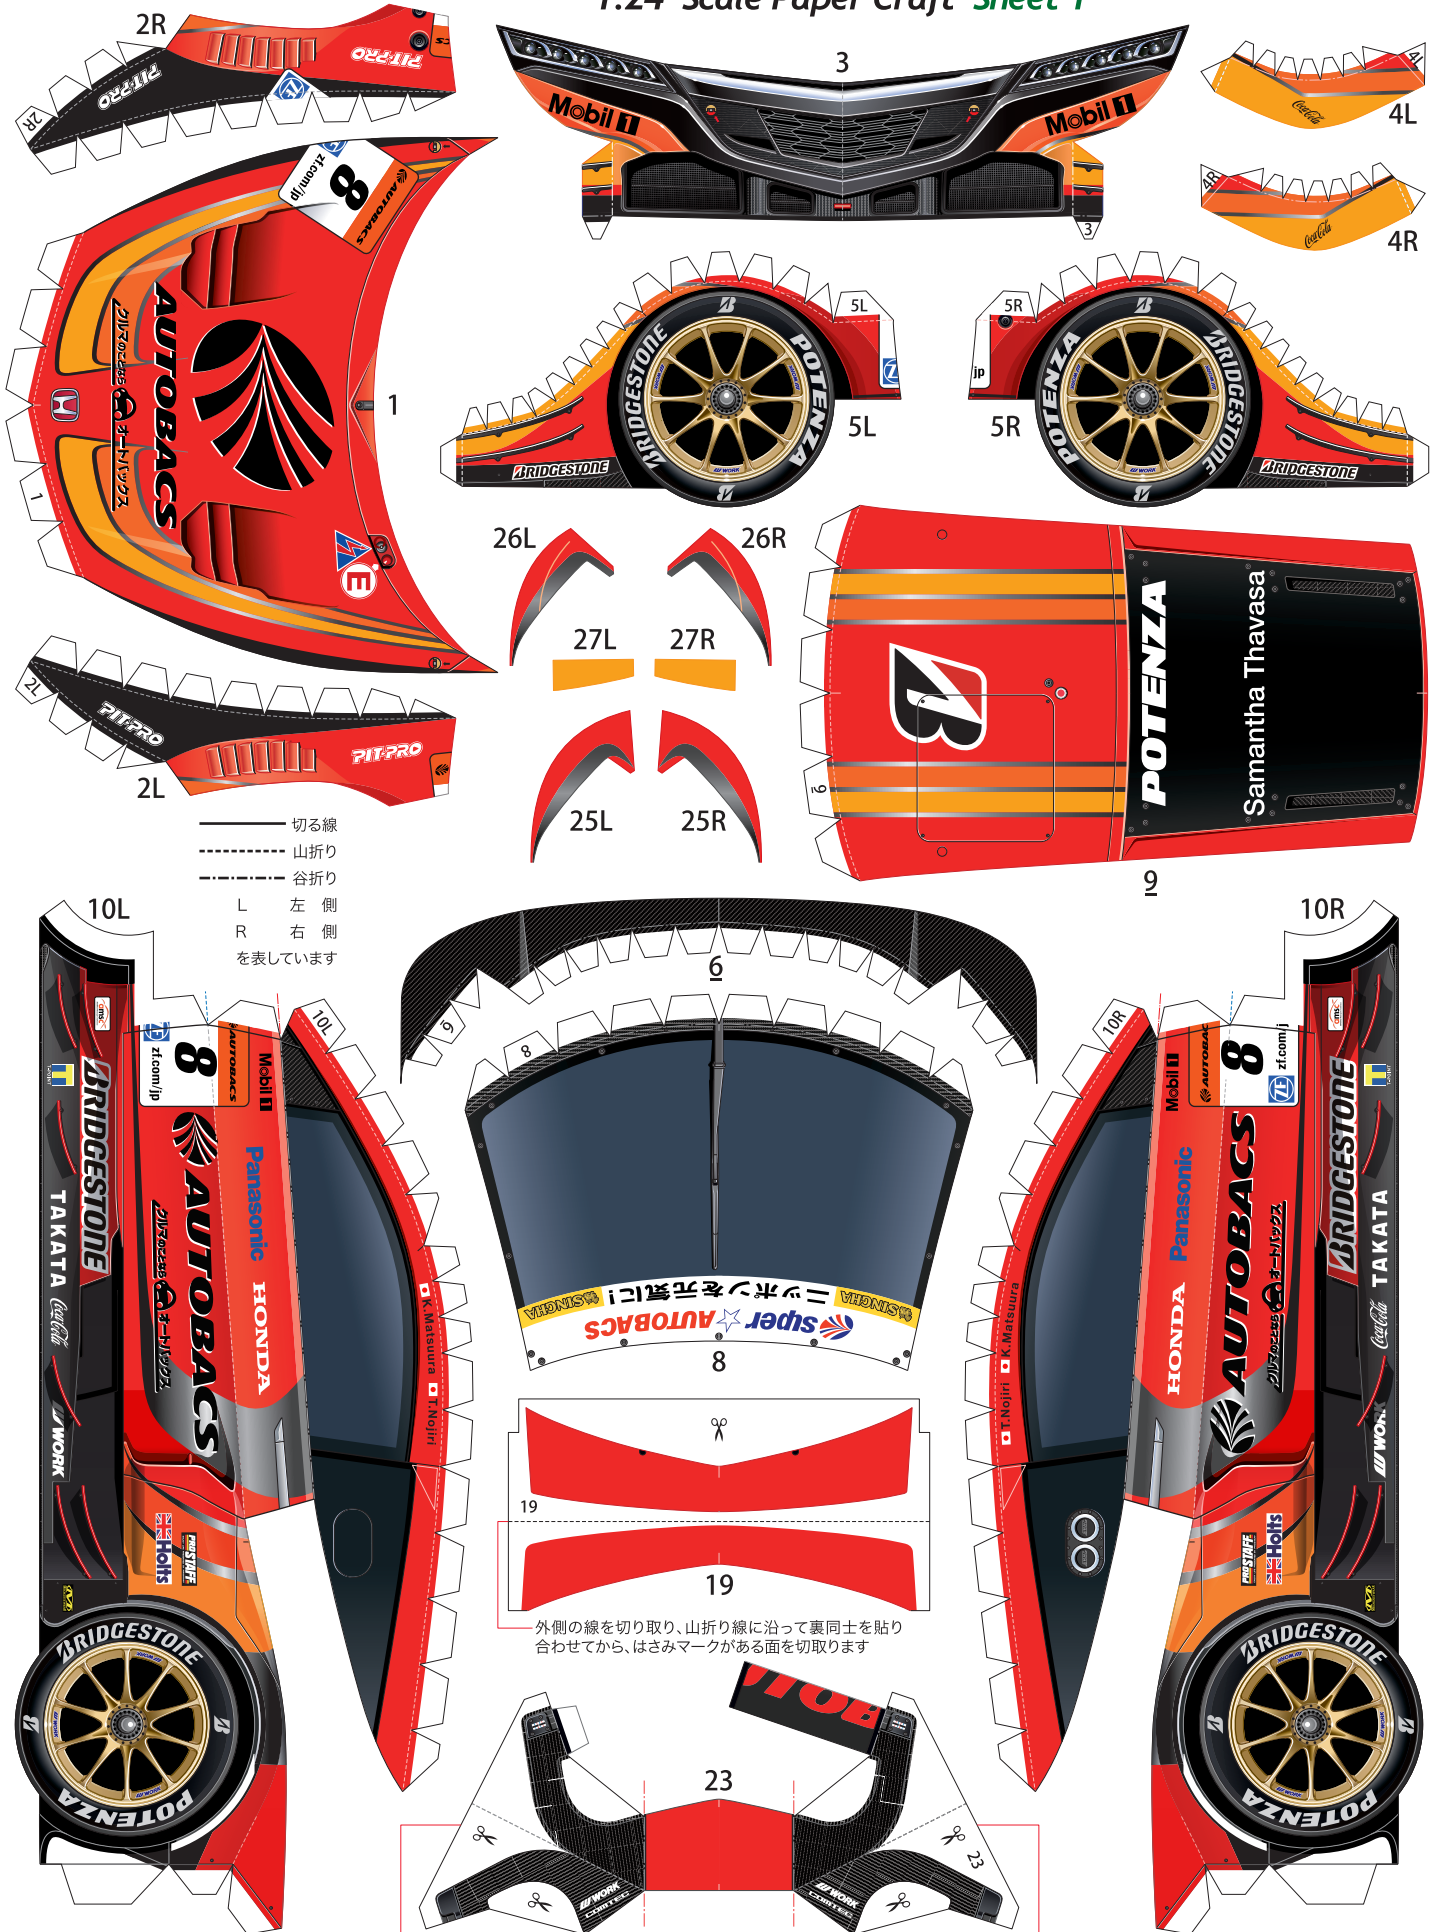

SUPER GT 2016 SERIES GT500

AUTOBACS RACING TEAM AGURI ARTA NSX CONCEPT-GT

1:24 Scale Paper Craft Sheet 1

——— 切る線
 - - - 山折り
 - - - 谷折り
 L 左側
 R 右側
 を表しています

外側の線を切り取り、山折り線に沿って裏同士を貼り合わせてから、はさみマークがある面を切り取ります

外側の線を切り取り、はみ出しているところ以外の裏同士を山折り線に沿って貼り合わせてから、はさみマークがある面を切り取ります

1:24 Scale Paper Craft Sheet 2