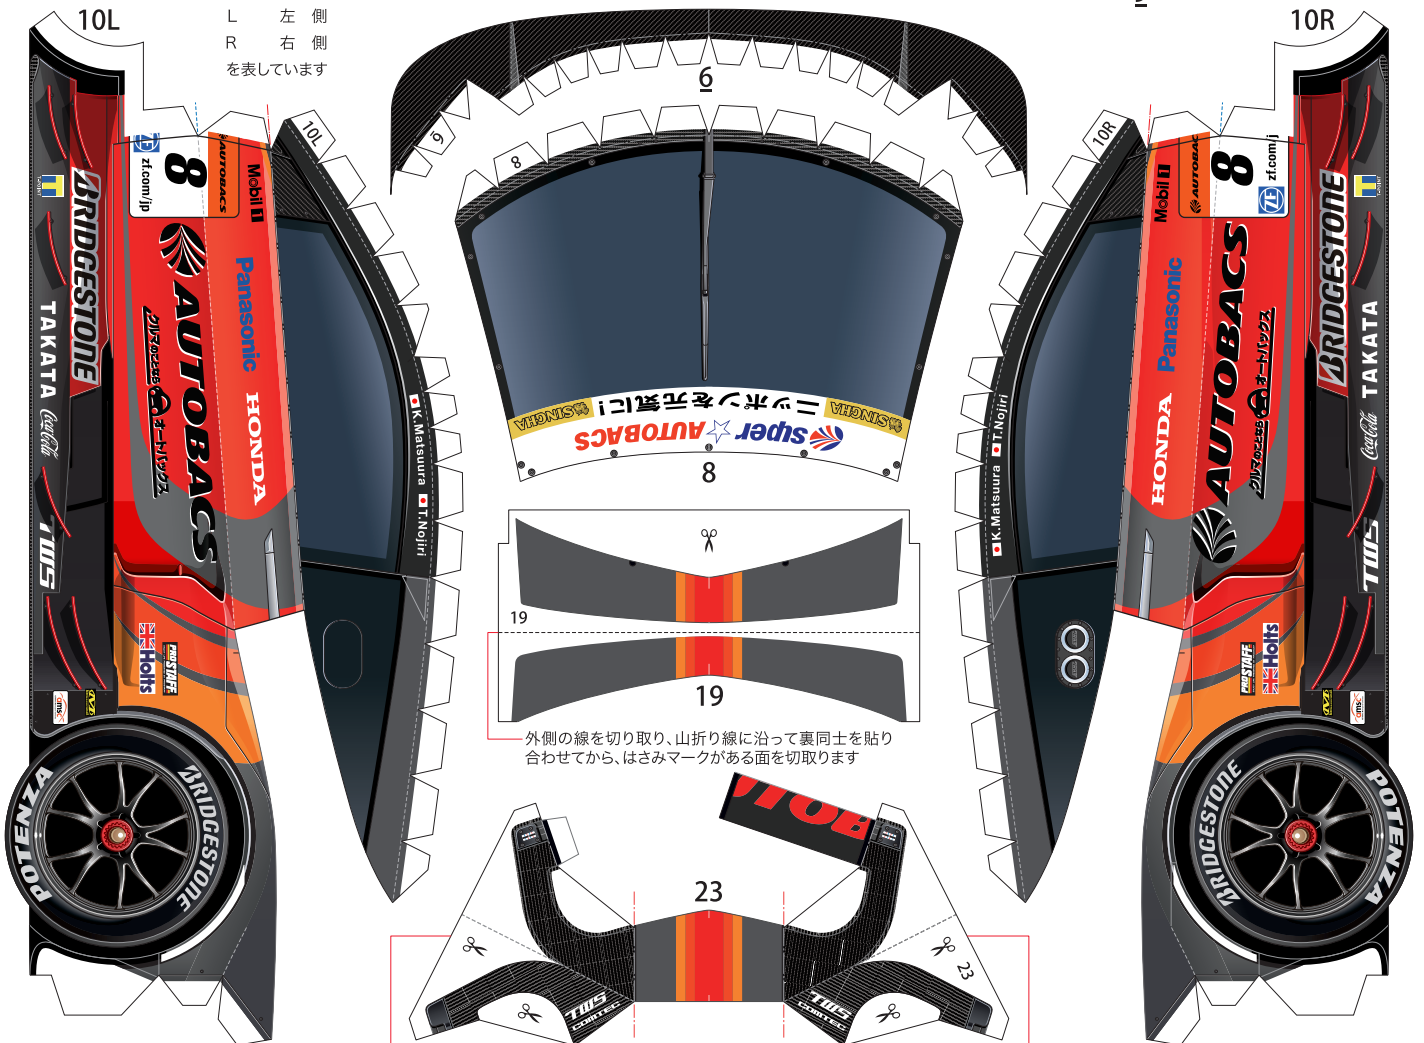

# SUPER GT 2015 SERIES GT500

## AUTOBACS RACING TEAM AGURI ARTA NSX CONCEPT-GT

1:24 Scale Paper Craft

Beginner's version Sheet 1

- 切る線
- - - 山折り
- - - 谷折り
- L 左側
- R 右側
- を表しています

外側の線を切り取り、山折り線に沿って裏同士を貼り合わせてから、はさみマークがある面を切り取ります

外側の線を切り取り、はみ出しているところ以外の裏同士を山折り線に沿って貼り合わせてから、はさみマークがある面を切り取ります