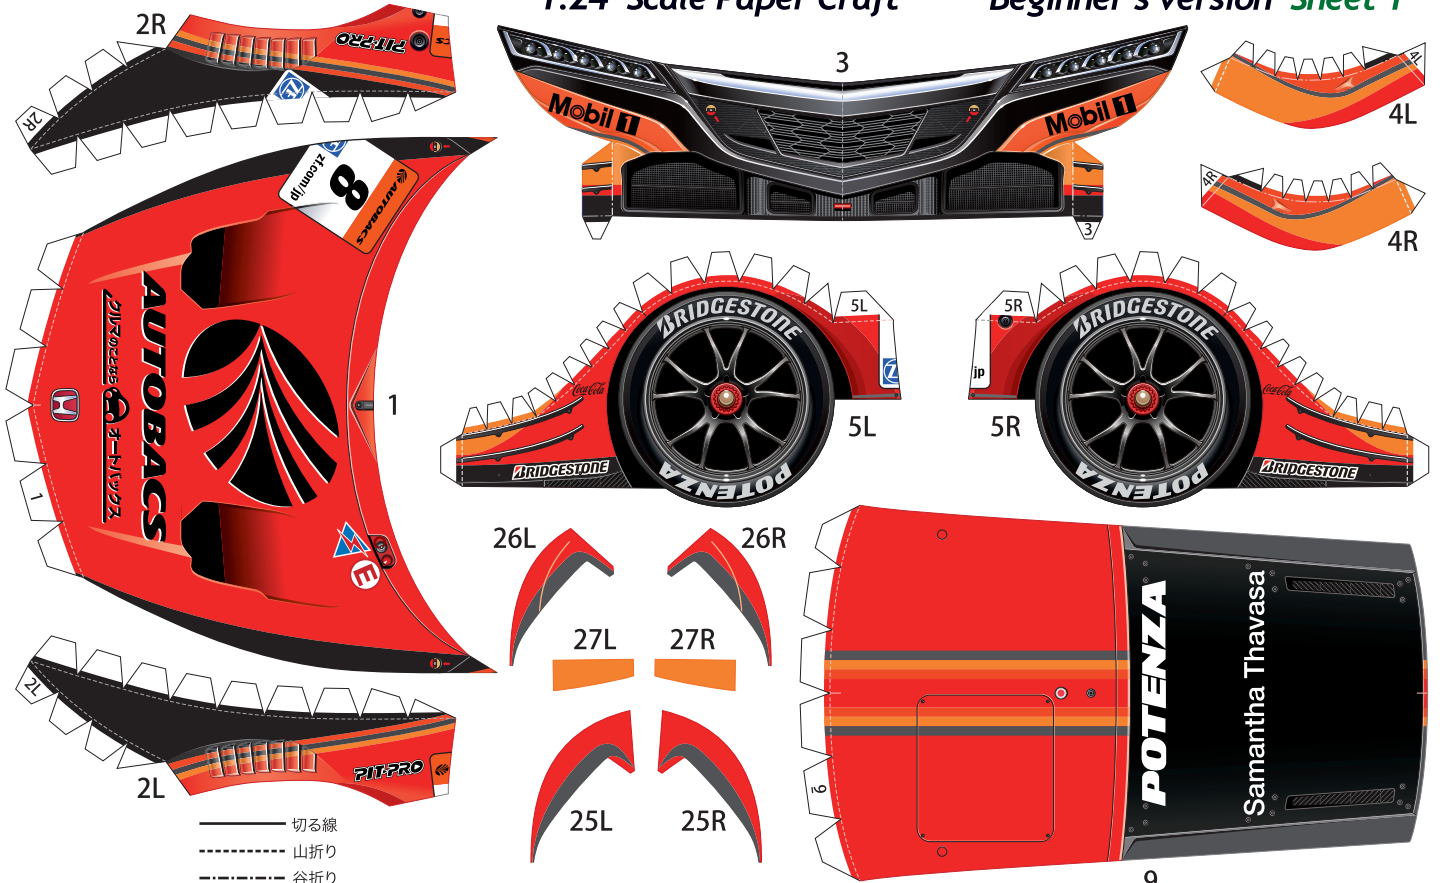

# SUPER GT 2015 SERIES GT500

## AUTOBACS RACING TEAM AGURI ARTA NSX CONCEPT-GT

1:24 Scale Paper Craft

Beginner's version Sheet 1

- 切る線
- - - 山折り
- - - 谷折り
- L 左側
- R 右側
- を表しています

外側の線を切り取り、山折り線に沿って裏同士を貼り合わせてから、はさみマークがある面を切り取ります

外側の線を切り取り、はみ出しているところ以外の裏同士を山折り線に沿って貼り合わせてから、はさみマークがある面を切り取ります