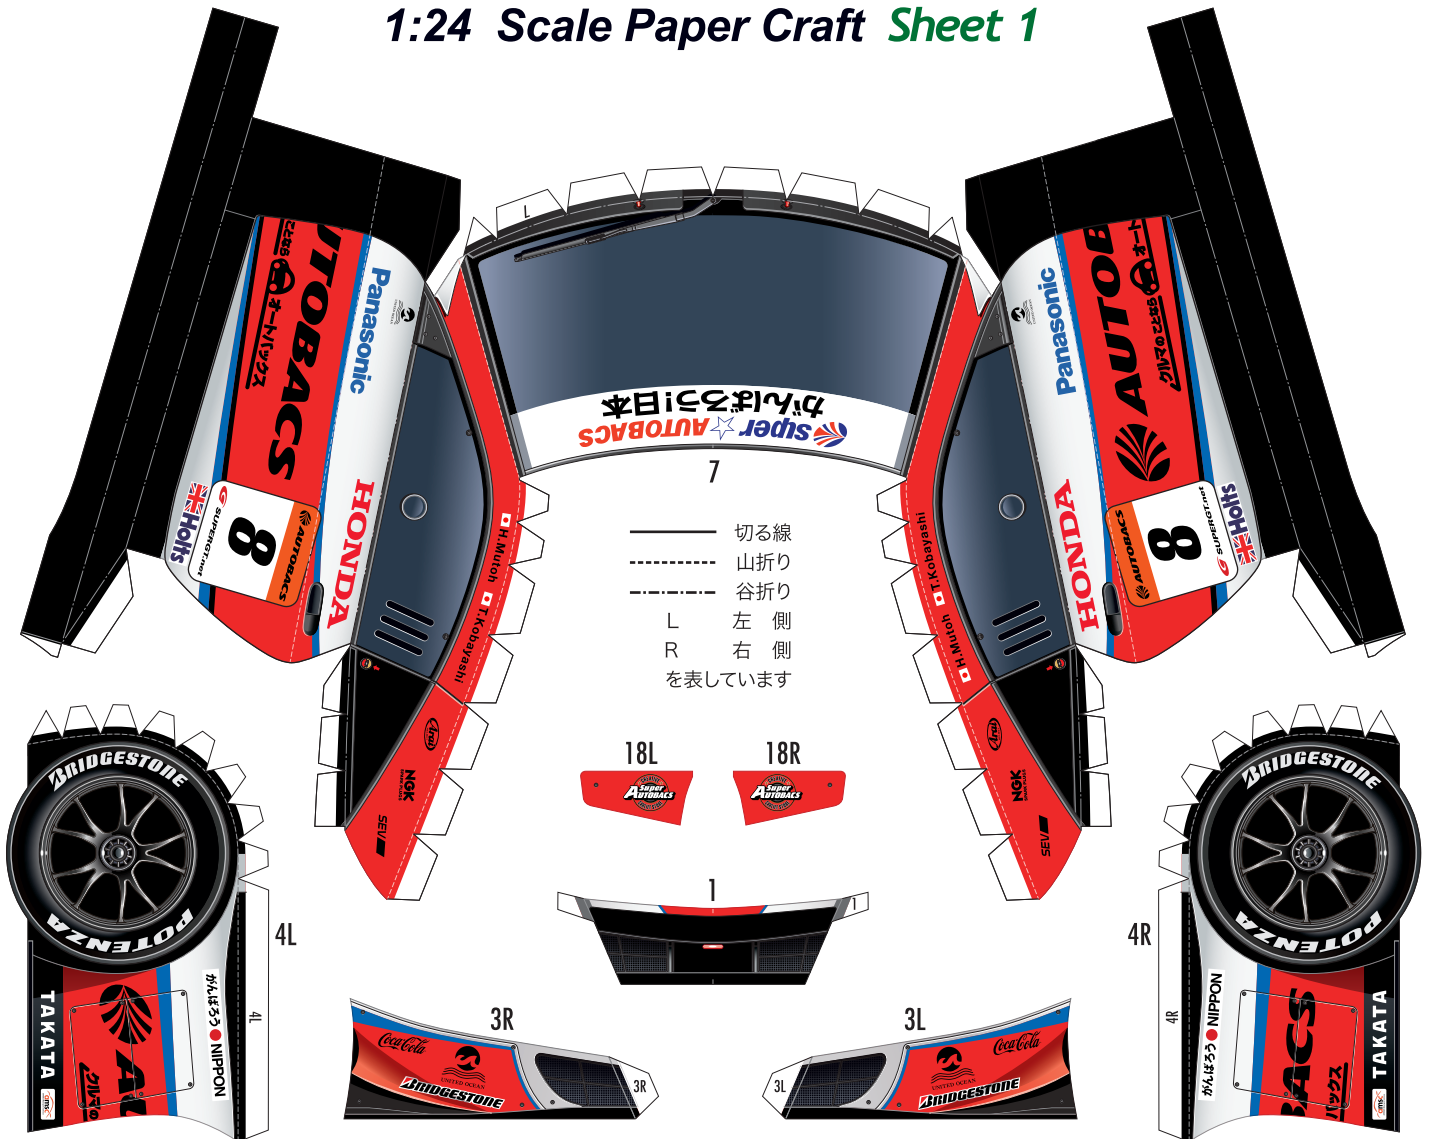

# SUPER GT 2011 SERIES GT500 AUTOBACS RACING TEAM AGURI ARTA HSV-010GT

1:24 Scale Paper Craft Sheet 1

山折り線に沿って裏同士を貼り合わせます