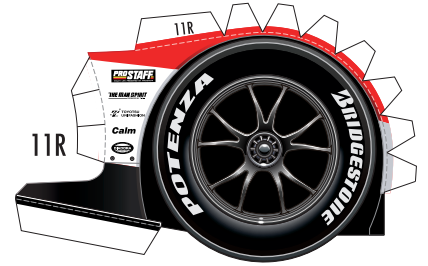

SUPER GT 2010 SERIES GT500 AUTOBACS RACING TEAM AGURI ARTA HSV-010GT

1:24 Scale Paper Craft Sheet 1

山折り線に沿って裏同士を貼り合わせます

山折り線に沿って裏同士を貼り合わせます

黄色い点まで切り込みを入れます
右側も同様です