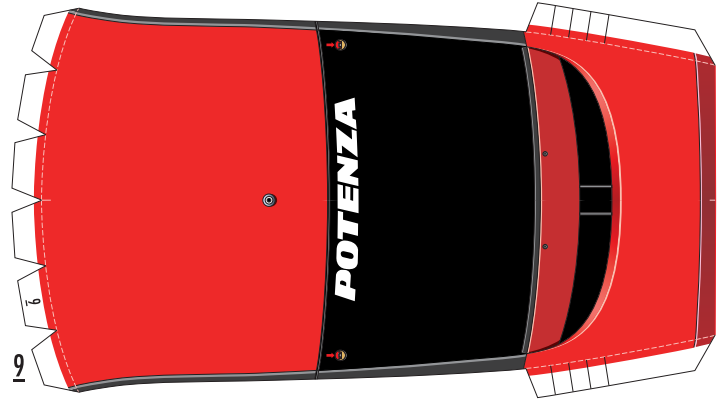

SUPER GT 2010 SERIES GT500 AUTOBACS RACING TEAM AGURI ARTA HSV-010GT

1:24 Scale Paper Craft Sheet 1

山折り線に沿って裏同士を貼り合わせます

山折り線に沿って裏同士を貼り合わせます

黄色い点まで切り込みを入れます
右側も同様です