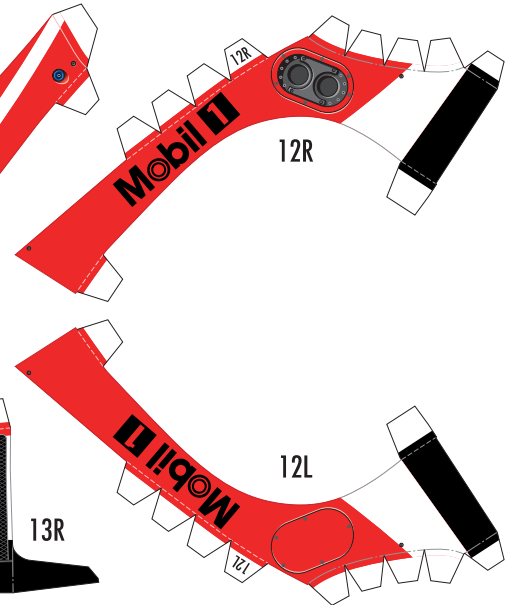

SUPER GT 2010 SERIES GT500 AUTOBACS RACING TEAM AGURI ARTA HSV-010GT

1:24 Scale Paper Craft Sheet 1

山折り線に沿って裏同士を貼り合わせます

山折り線に沿って裏同士を貼り合わせます

黄色い点まで切り込みを入れます
右側も同様です