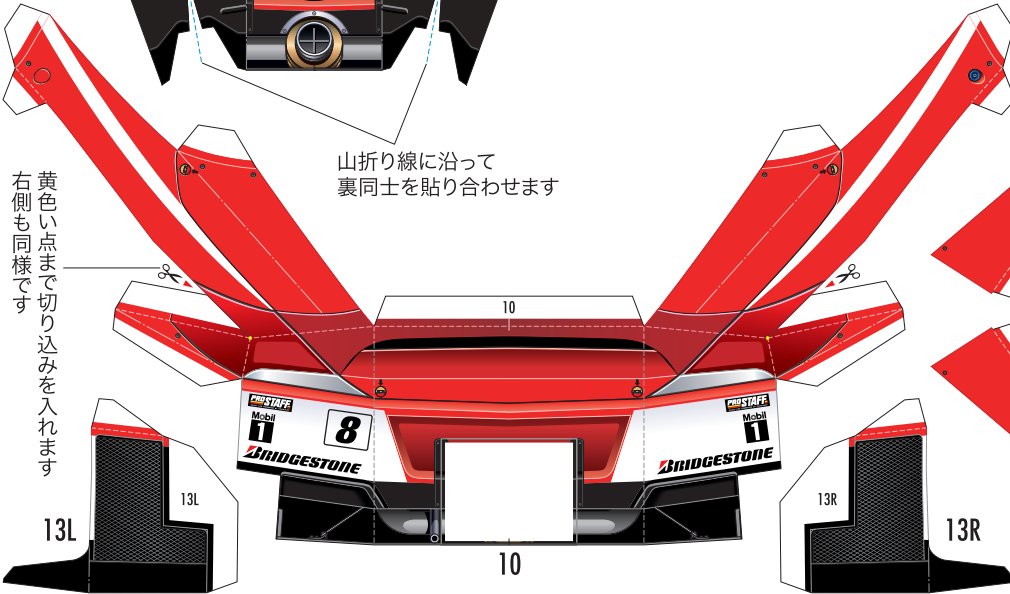

SUPER GT 2010 SERIES GT500 AUTOBACS RACING TEAM AGURI ARTA HSV-010GT

1:24 Scale Paper Craft Sheet 1

山折り線に沿って裏同士を貼り合わせます

山折り線に沿って裏同士を貼り合わせます

黄色い点まで切り込みを入れます
右側も同様です