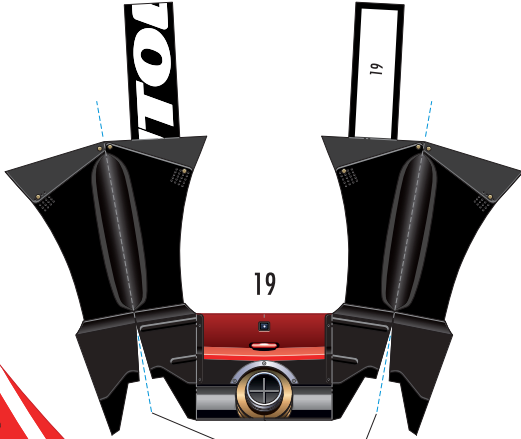

SUPER GT 2010 SERIES GT500 AUTOBACS RACING TEAM AGURI ARTA HSV-010GT

1:24 Scale Paper Craft Sheet 1

山折り線に沿って裏同士を貼り合わせます

山折り線に沿って裏同士を貼り合わせます

黄色い点まで切り込みを入れます
右側も同様です