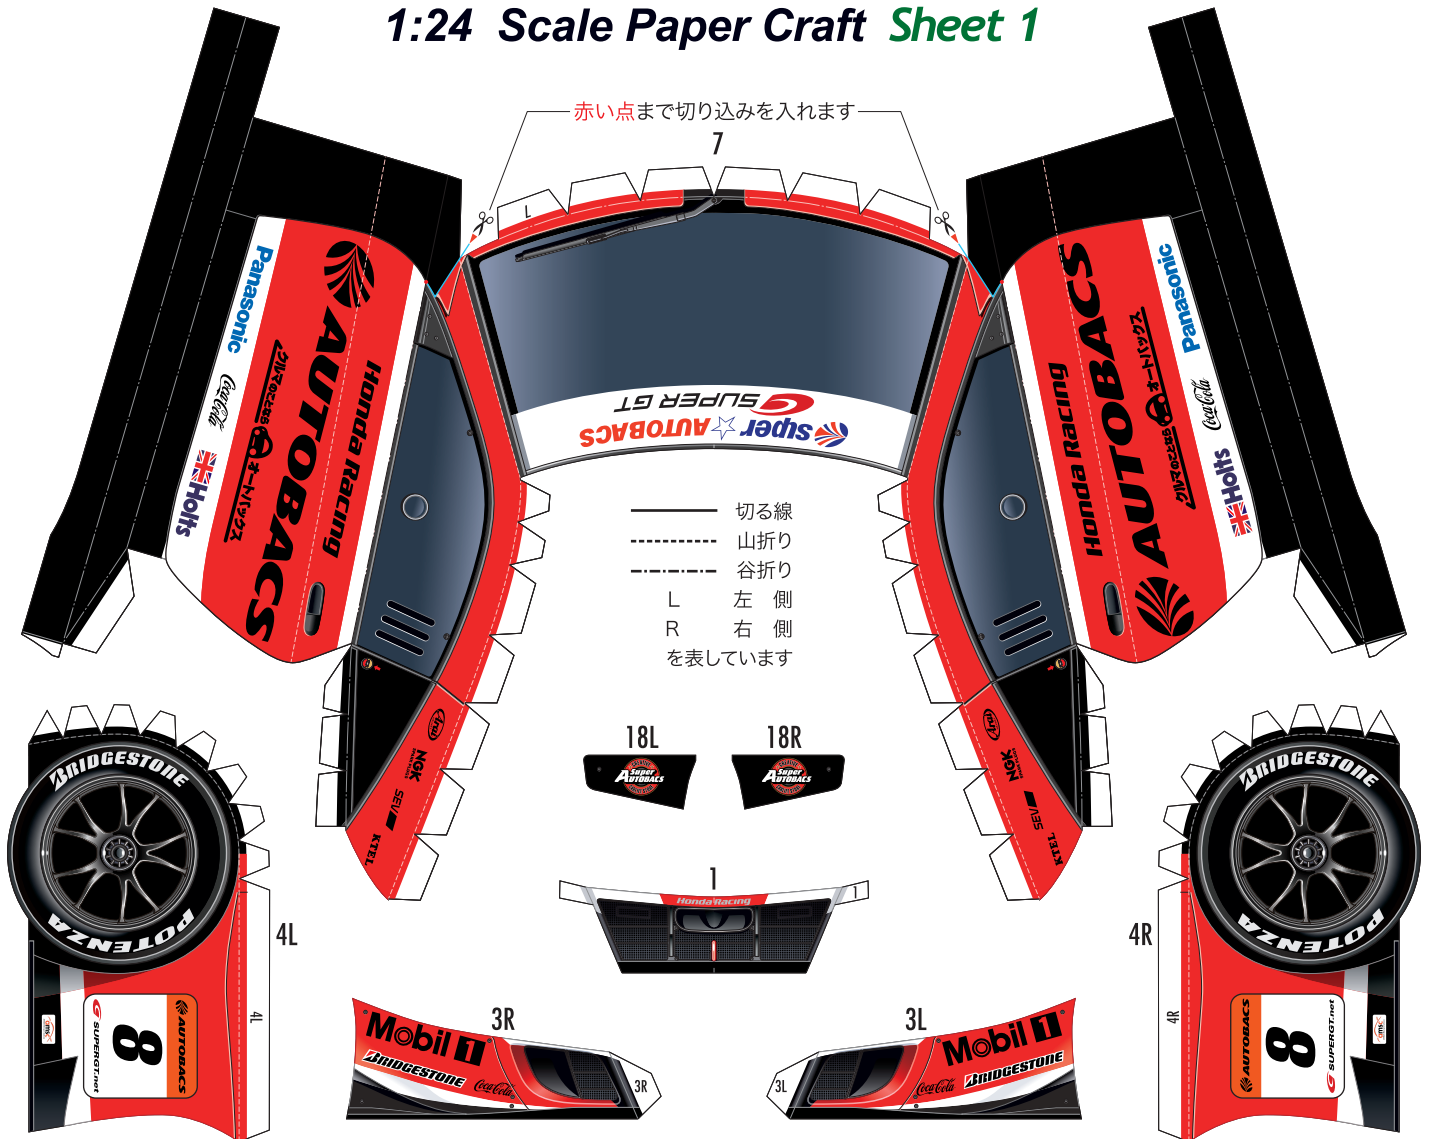

SUPER GT 2010 SERIES GT500 AUTOBACS RACING TEAM AGURI ARTA HSV-010GT

1:24 Scale Paper Craft Sheet 1

山折り線に沿って裏同士を貼り合わせます

山折り線に沿って裏同士を貼り合わせます

黄色い点まで切り込みを入れます
右側も同様です