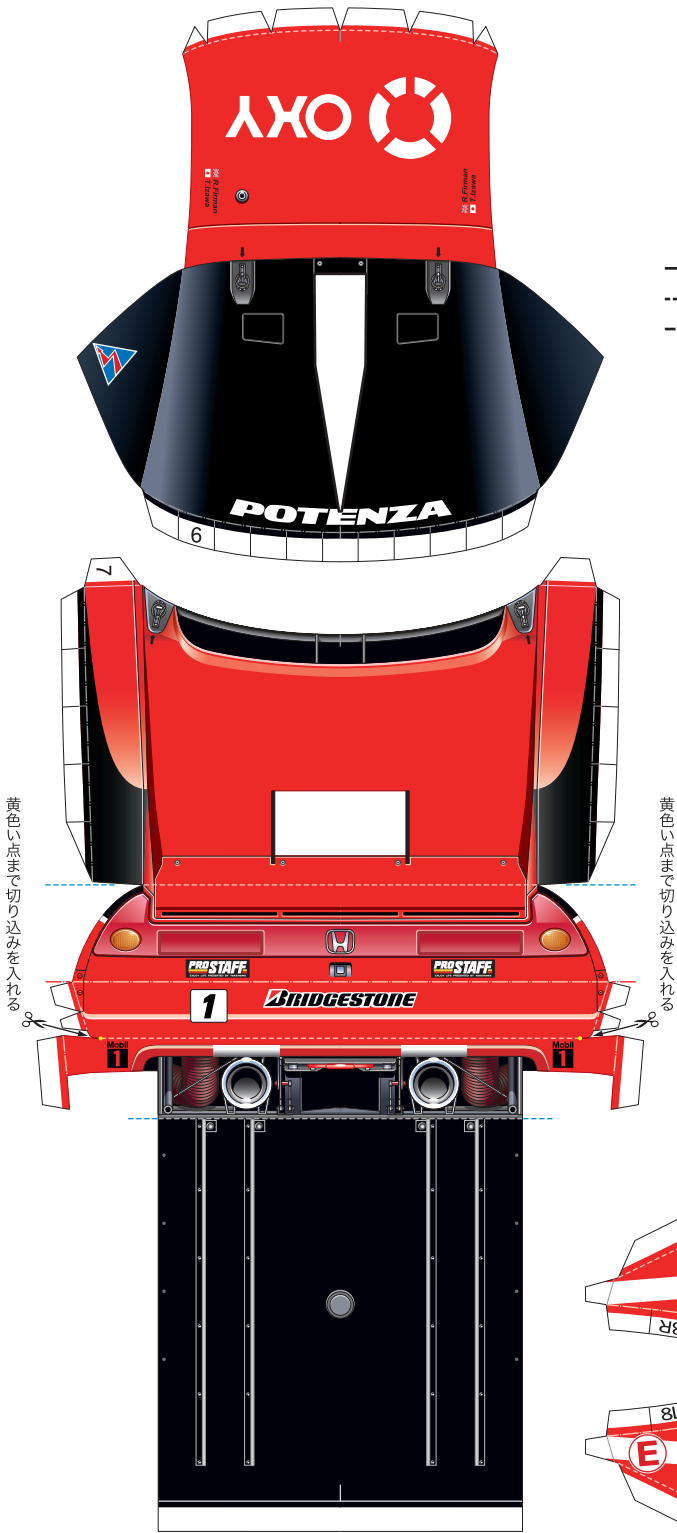

SUPER GT 2008 SERIES GT500

AUTOBACS RACING TEAM AGURI ARTA NSX

1:24 Scale Paper Craft Sheet 1

SUPER GT 2008 SERIES GT500 AUTOBACS RACING TEAM AGURI ARTA NSX

1:24 Scale Paper Craft Sheet 2

- 切る線
 - - - - 山折り
 - · - · 谷折り
 - L 左側
 - R 右側
- を表しています