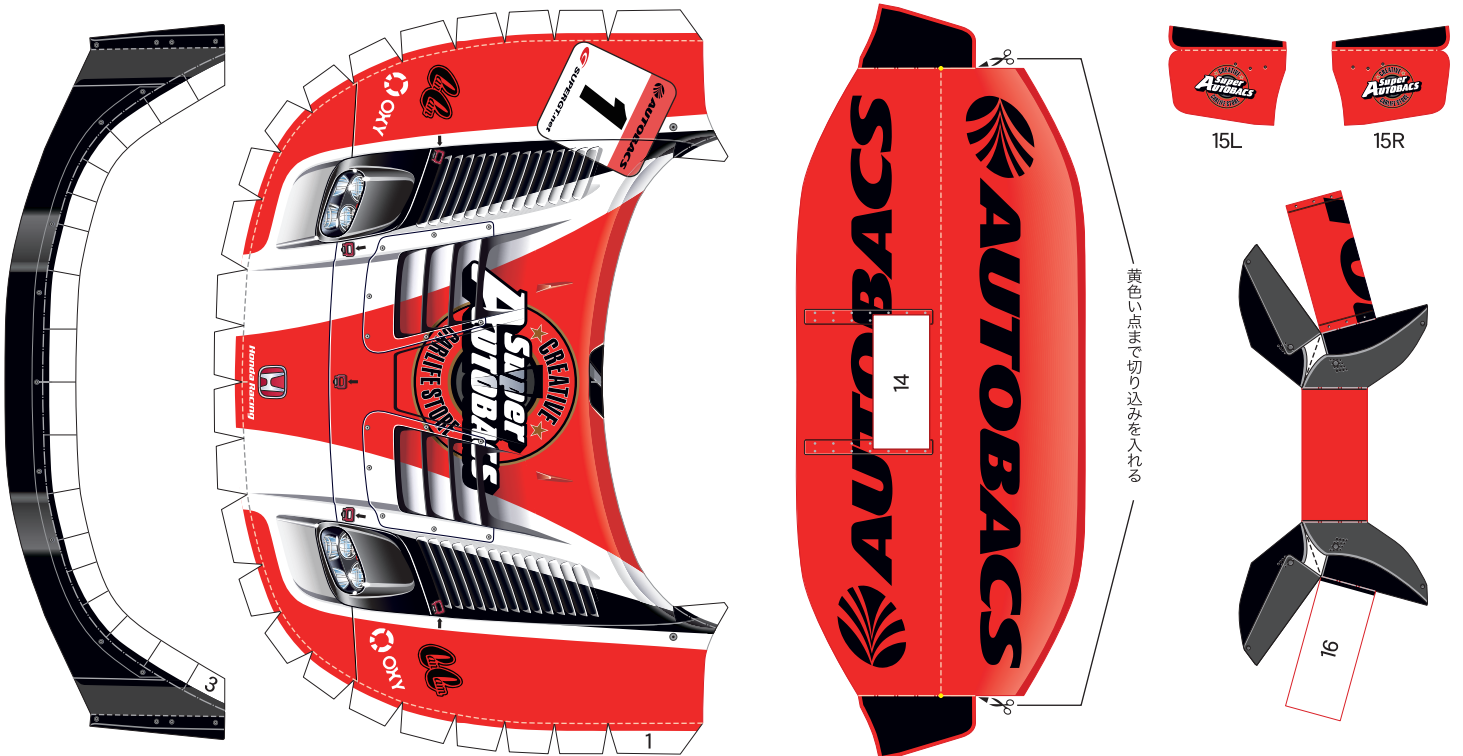

SUPER GT 2008 SERIES GT500

AUTOBACS RACING TEAM AGURI ARTA NSX

1:24 Scale Paper Craft Sheet 1

SUPER GT 2008 SERIES GT500 AUTOBACS RACING TEAM AGURI ARTA NSX

1:24 Scale Paper Craft Sheet 2

- 切る線
 - - - - 山折り
 - · - · 谷折り
 - L 左側
 - R 右側
- を表しています