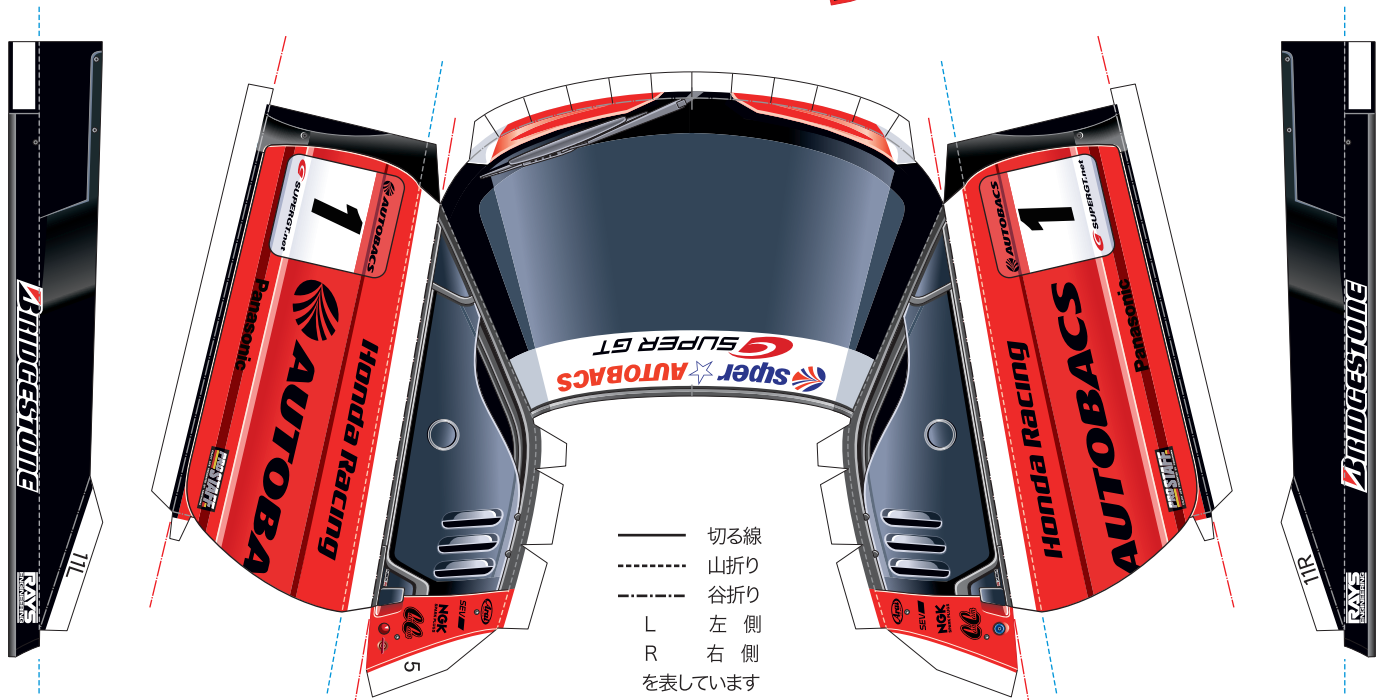

SUPER GT 2008 SERIES GT500

AUTOBACS RACING TEAM AGURI ARTA NSX

1:24 Scale Paper Craft Sheet 1

SUPER GT 2008 SERIES GT500 AUTOBACS RACING TEAM AGURI ARTA NSX

1:24 Scale Paper Craft Sheet 2

- 切る線
 - - - - 山折り
 - · - · 谷折り
 - L 左側
 - R 右側
- を表しています