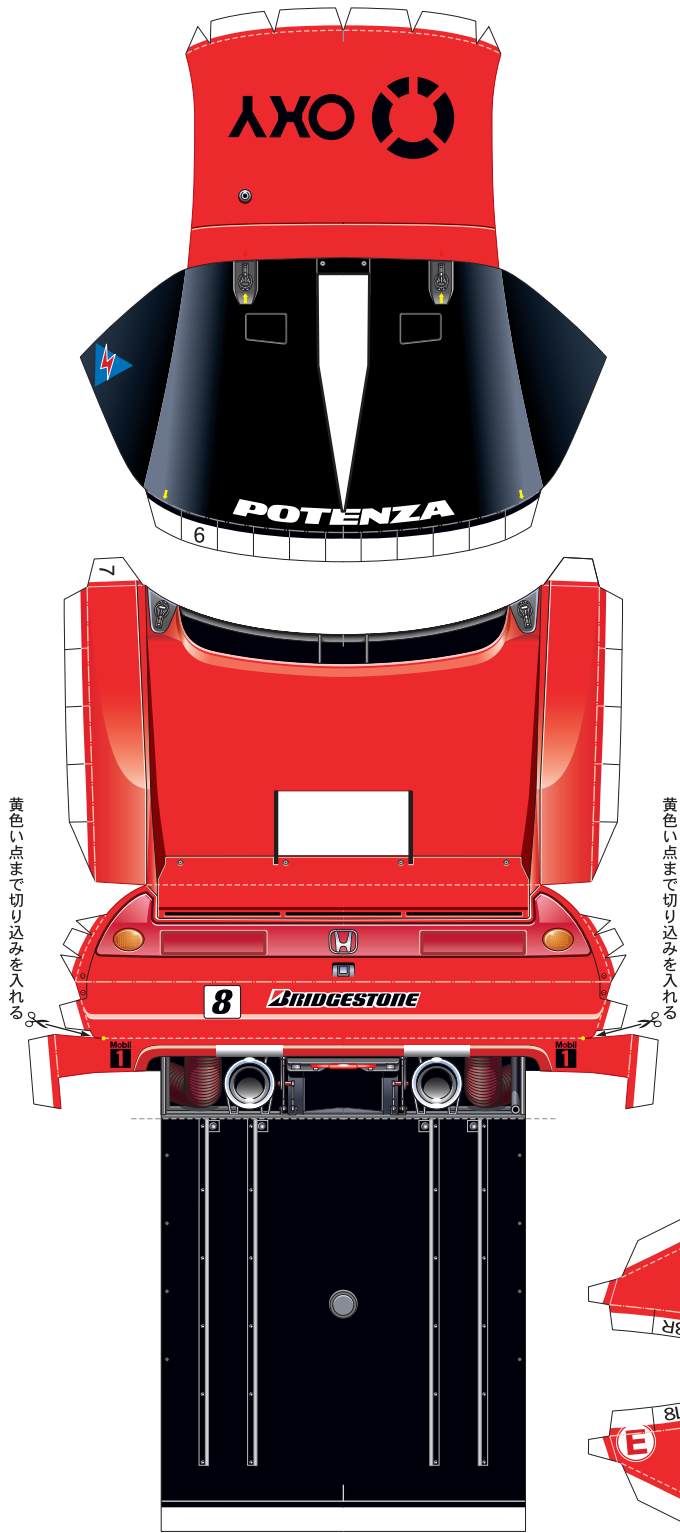

# AUTOBACS RACING TEAM AGURI ARTA NSX

1:24 Scale Paper Craft Sheet 1

2

黄色の点まで切り込みを入れる

黄色の点まで切り込みを入れる

- 切る線
  - - - 山折り
  - · - 谷折り
  - L 左側
  - R 右側
- を表しています

# SUPER GT 2007 SERIES GT500 AUTOBACS RACING TEAM AGURI ARTA NSX

1:24 Scale Paper Craft Sheet 2

— 切る線  
 - - - 山折り  
 - - - 谷折り  
 L 左側  
 R 右側  
 を表しています