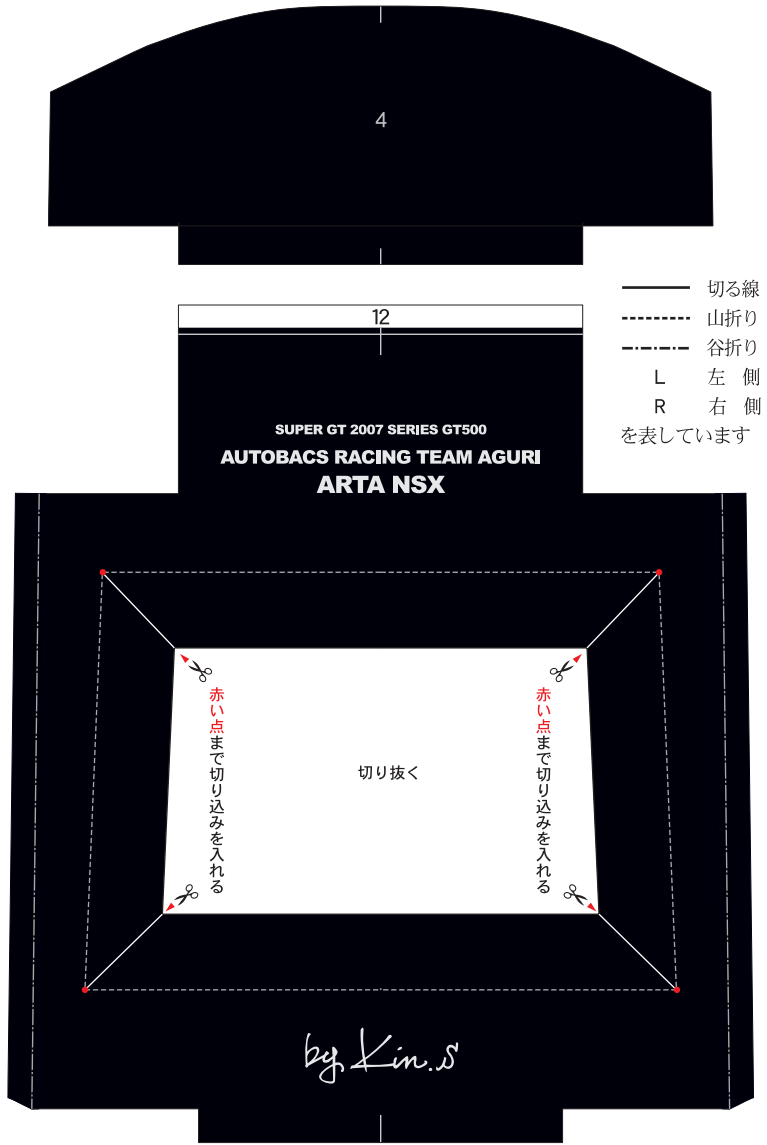

# AUTOBACS RACING TEAM AGURI ARTA NSX

1:24 Scale Paper Craft Sheet 1

2

黄色の点まで切り込みを入れる

黄色の点まで切り込みを入れる

- 切る線
  - - - 山折り
  - · - 谷折り
  - L 左側
  - R 右側
- を表しています

# SUPER GT 2007 SERIES GT500 AUTOBACS RACING TEAM AGURI ARTA NSX

1:24 Scale Paper Craft Sheet 2

— 切る線  
 - - - 山折り  
 - - - 谷折り  
 L 左側  
 R 右側  
 を表しています