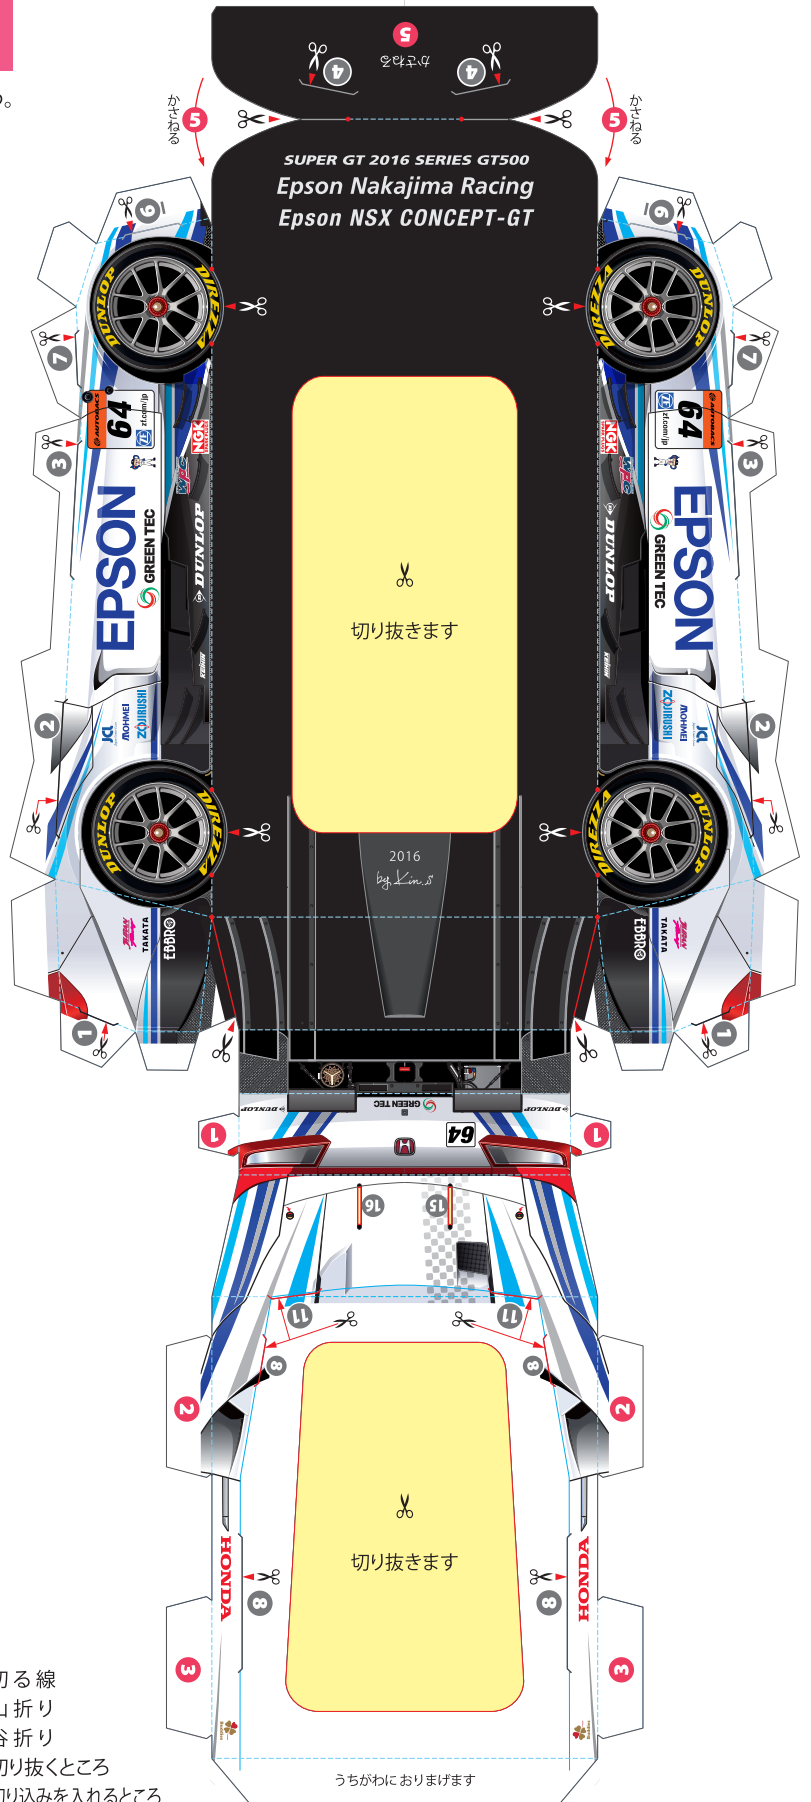

# SUPER GT 2016 SERIES GT500

### のりがいらない 簡単ペーパークラフト

別紙の組み立て説明を見ながら、ゆっくりていねいに組み立てましょう。

- 切る線
- - - 山折り
- - - 谷折り
- ☐ 切り抜くところ
- ◁▷ 切り込みを入れるところ