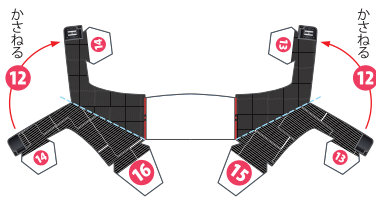

SUPER GT 2015 SERIES GT500

Epson Nakajima Racing Epson NSX CONCEPT-GT

のりがいらない 簡単ペーパークラフト

別紙の組み立て説明を見ながら、ゆっくりていねいに組み立てましょう。

- 切る線
- - - 山折り
- - - 谷折り
- 黄色い箱 切り抜くところ
- 赤い箱 切り込みを入れるところ