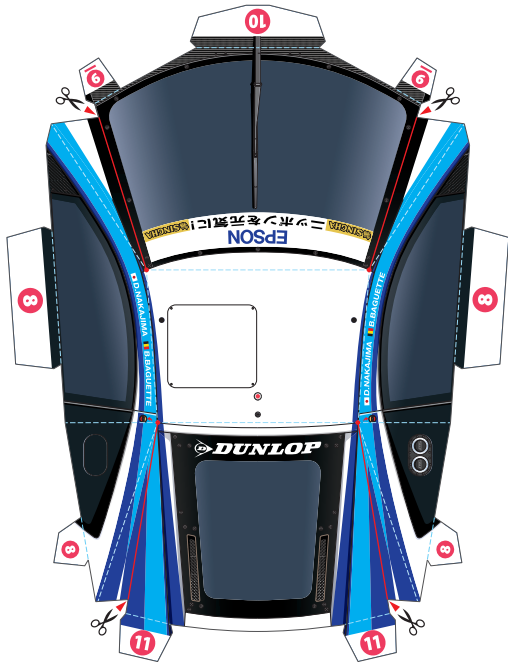

SUPER GT 2015 SERIES GT500

Epson Nakajima Racing Epson NSX CONCEPT-GT

のりがいらない 簡単ペーパークラフト

別紙の組み立て説明を見ながら、ゆっくりていねいに組み立てましょう。

- 切る線
- - - 山折り
- - - 谷折り
- 黄色い箱 切り抜くところ
- 赤い箱 切り込みを入れるところ