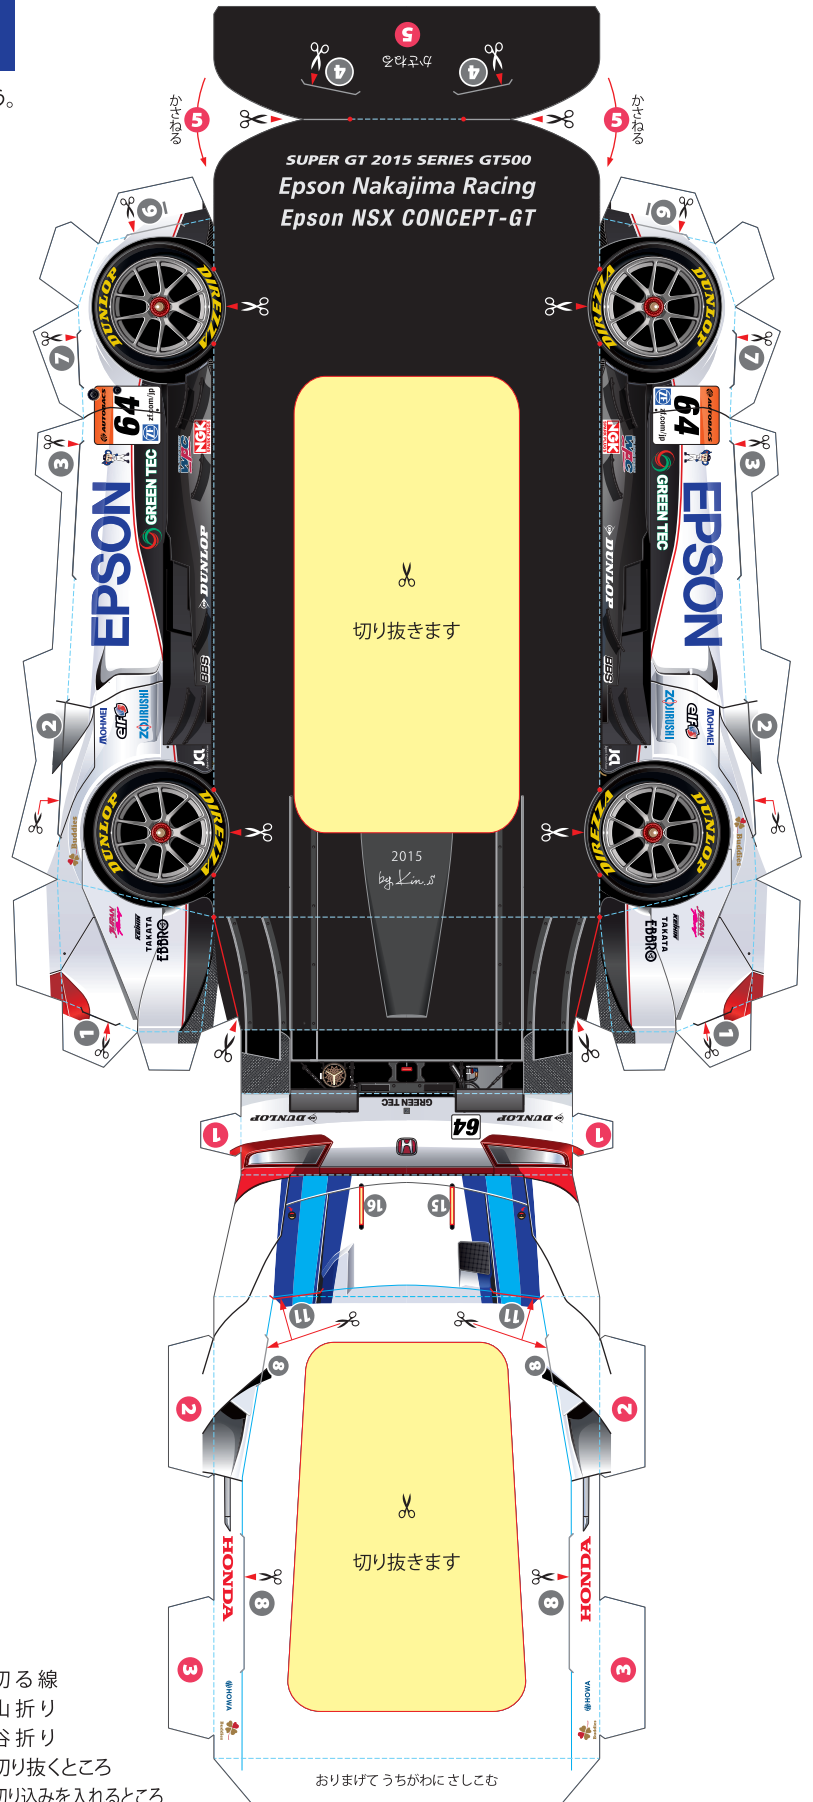

SUPER GT 2015 SERIES GT500

Epson Nakajima Racing Epson NSX CONCEPT-GT

のりがいらない 簡単ペーパークラフト

別紙の組み立て説明を見ながら、ゆっくりていねいに組み立てましょう。

- 切る線
- - - 山折り
- - - 谷折り
- 黄色い箱 切り抜くところ
- 赤い箱 切り込みを入れるところ