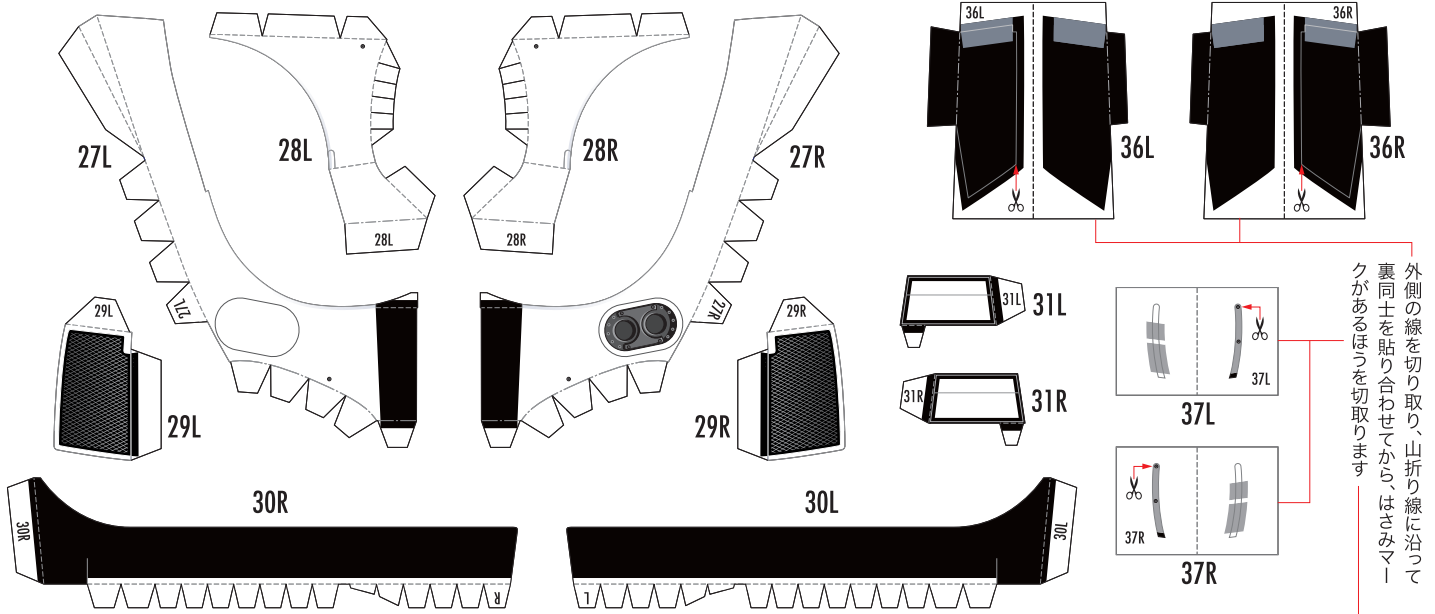

SUPER GT 2012 SERIES GT500 Honda HSV-010GT

1:24 Scale Paper Craft White version Sheet 1

SUPER GT 2012 SERIES GT500 Honda HSV-010GT

1:24 Scale Paper Craft White version Sheet 2

- 切る線
- - - - 山折り
- · - · 谷折り
- L は左側、R は右側を表しています

SUPER GT 2012 SERIES GT500 Honda HSV-010GT

1:24 Scale Paper Craft White version Sheet 3

—— 切る線
 - - - 山折り
 - · - 谷折り
 Lは左側、Rは右側を表しています

SUPER GT 2012 SERIES GT500 Honda HSV-010GT

1:24 Scale Paper Craft White version Sheet 4

—— 切る線
 - - - - 山折り
 - - - - 谷折り
 Lは左側、Rは右側
 を表しています

外側の線を切り取り、山折り線に沿って裏同士を貼り合わせてから、はさみマークがあるほうを切り取ります

赤い点まで切り込みを入れます