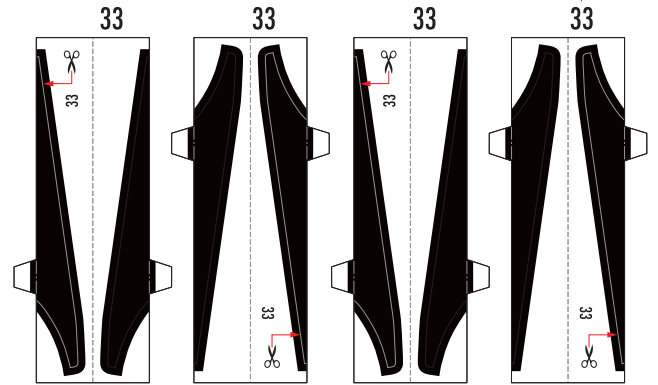

SUPER GT 2012 SERIES GT500 Honda HSV-010GT

1:24 Scale Paper Craft White version Sheet 1

SUPER GT 2012 SERIES GT500 Honda HSV-010GT

1:24 Scale Paper Craft White version Sheet 2

- 切る線
- - - - 山折り
- · - · 谷折り
- L は左側、R は右側を表しています

SUPER GT 2012 SERIES GT500 Honda HSV-010GT

1:24 Scale Paper Craft White version Sheet 3

—— 切る線
 - - - 山折り
 - · - 谷折り
 Lは左側、Rは右側を表しています

SUPER GT 2012 SERIES GT500 Honda HSV-010GT

1:24 Scale Paper Craft White version Sheet 4

—— 切る線
 - - - - 山折り
 - - - - 谷折り
 Lは左側、Rは右側
 を表しています

外側の線を切り取り、山折り線に沿って裏同士を貼り合わせてから、はさみマークがあるほうを切り取ります

赤い点まで切り込みを入れます