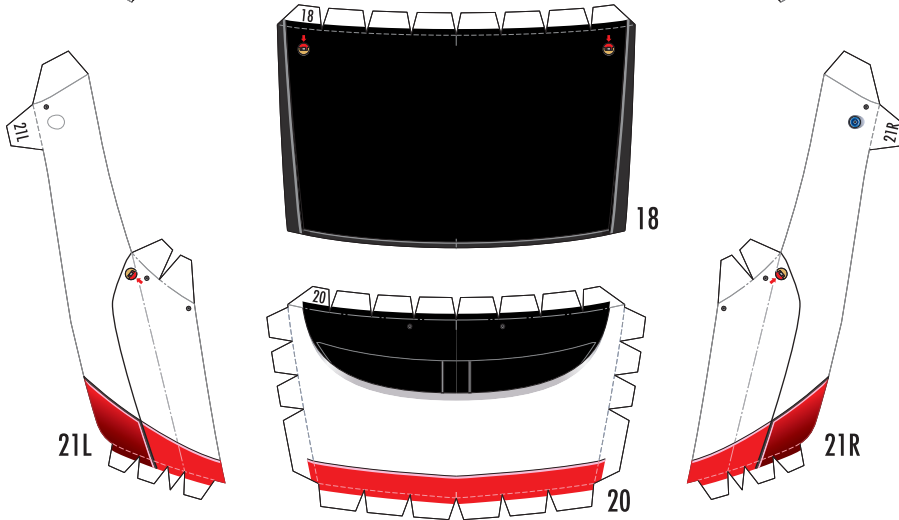

SUPER GT 2012 SERIES GT500 Honda HSV-010GT

1:24 Scale Paper Craft White version Sheet 1

SUPER GT 2012 SERIES GT500 Honda HSV-010GT

1:24 Scale Paper Craft White version Sheet 2

- 切る線
- - - - 山折り
- · - · 谷折り
- L は左側、R は右側を表しています

SUPER GT 2012 SERIES GT500 Honda HSV-010GT

1:24 Scale Paper Craft White version Sheet 3

—— 切る線
 - - - 山折り
 - · - 谷折り
 Lは左側、Rは右側を表しています

SUPER GT 2012 SERIES GT500 Honda HSV-010GT

1:24 Scale Paper Craft White version Sheet 4

—— 切る線
 - - - - 山折り
 - - - - 谷折り
 Lは左側、Rは右側
 を表しています

外側の線を切り取り、山折り線に沿って裏同士を貼り合わせてから、はさみマークがあるほうを切り取ります

赤い点まで切り込みを入れます