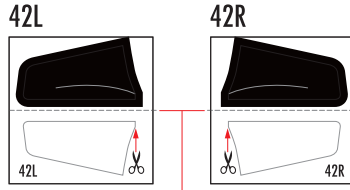

SUPER GT 2012 SERIES GT500 Honda HSV-010GT

1:24 Scale Paper Craft White version Sheet 1

SUPER GT 2012 SERIES GT500 Honda HSV-010GT

1:24 Scale Paper Craft White version Sheet 2

- 切る線
- - - - 山折り
- · - · 谷折り
- L は左側、R は右側を表しています

SUPER GT 2012 SERIES GT500 Honda HSV-010GT

1:24 Scale Paper Craft White version Sheet 3

—— 切る線
 - - - 山折り
 - · - 谷折り
 Lは左側、Rは右側を表しています

SUPER GT 2012 SERIES GT500 Honda HSV-010GT

1:24 Scale Paper Craft White version Sheet 4

—— 切る線
 - - - - 山折り
 - - - - 谷折り
 Lは左側、Rは右側
 を表しています

外側の線を切り取り、山折り線に沿って裏同士を貼り合わせてから、はさみマークがあるほうを切り取ります

赤い点まで切り込みを入れます