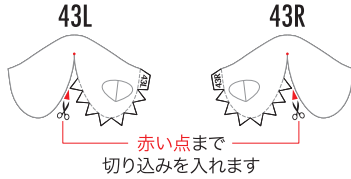

SUPER GT 2012 SERIES GT500 Honda HSV-010GT

1:24 Scale Paper Craft White version Sheet 1

SUPER GT 2012 SERIES GT500 Honda HSV-010GT

1:24 Scale Paper Craft White version Sheet 2

- 切る線
- - - - 山折り
- · - · 谷折り
- L は左側、R は右側を表しています

SUPER GT 2012 SERIES GT500 Honda HSV-010GT

1:24 Scale Paper Craft White version Sheet 3

—— 切る線
 - - - 山折り
 - · - 谷折り
 Lは左側、Rは右側を表しています

SUPER GT 2012 SERIES GT500 Honda HSV-010GT

1:24 Scale Paper Craft White version Sheet 4

—— 切る線
 - - - - 山折り
 - - - - 谷折り
 Lは左側、Rは右側
 を表しています

外側の線を切り取り、山折り線に沿って裏同士を貼り合わせてから、はさみマークがあるほうを切り取ります

赤い点まで切り込みを入れます