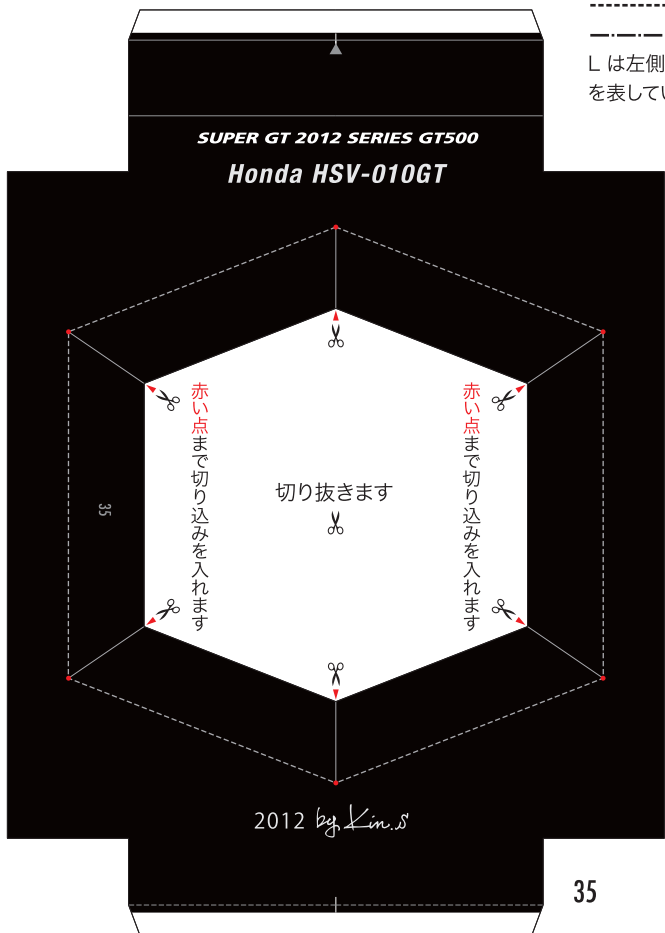

SUPER GT 2012 SERIES GT500 Honda HSV-010GT

1:24 Scale Paper Craft White version Sheet 1

SUPER GT 2012 SERIES GT500 Honda HSV-010GT

1:24 Scale Paper Craft White version Sheet 2

- 切る線
- - - - 山折り
- · - · 谷折り
- L は左側、R は右側を表しています

SUPER GT 2012 SERIES GT500 Honda HSV-010GT

1:24 Scale Paper Craft White version Sheet 3

—— 切る線
 - - - 山折り
 - · - 谷折り
 Lは左側、Rは右側を表しています

SUPER GT 2012 SERIES GT500 Honda HSV-010GT

1:24 Scale Paper Craft White version Sheet 4

—— 切る線
 - - - - 山折り
 - - - - 谷折り
 Lは左側、Rは右側
 を表しています

外側の線を切り取り、山折り線に沿って裏同士を貼り合わせてから、はさみマークがあるほうを切り取ります

赤い点まで切り込みを入れます