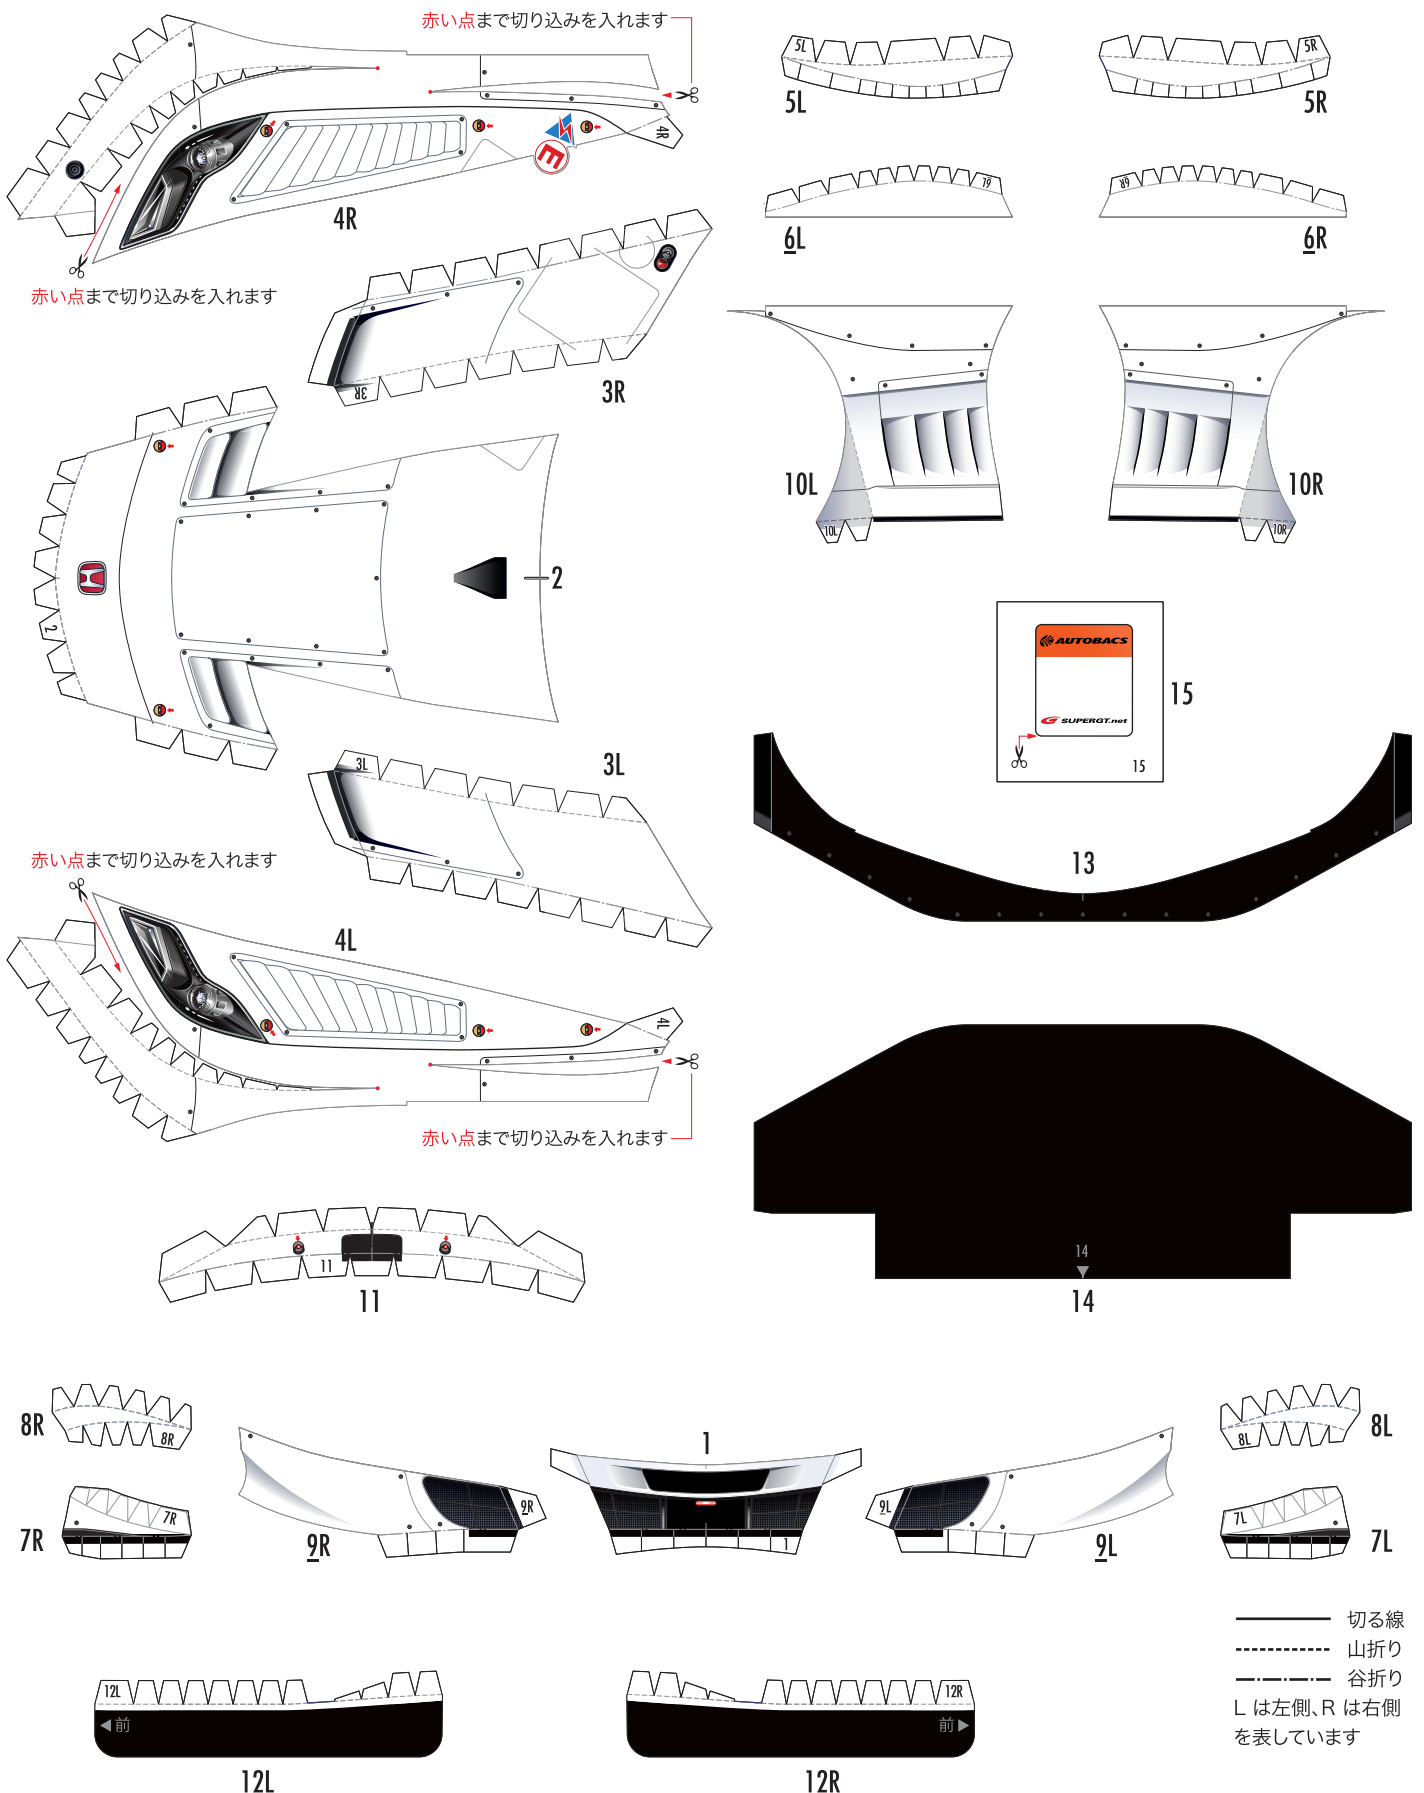

SUPER GT 2012 SERIES GT500 Honda HSV-010GT

1:24 Scale Paper Craft White version Sheet 1

SUPER GT 2012 SERIES GT500 Honda HSV-010GT

1:24 Scale Paper Craft White version Sheet 2

- 切る線
- - - - 山折り
- · - · 谷折り
- L は左側、R は右側を表しています

SUPER GT 2012 SERIES GT500 Honda HSV-010GT

1:24 Scale Paper Craft White version Sheet 3

—— 切る線
 - - - 山折り
 - · - 谷折り
 Lは左側、Rは右側を表しています

SUPER GT 2012 SERIES GT500 Honda HSV-010GT

1:24 Scale Paper Craft White version Sheet 4

—— 切る線
 - - - - 山折り
 - - - - 谷折り
 Lは左側、Rは右側
 を表しています

外側の線を切り取り、山折り線に沿って裏同士を貼り合わせてから、はさみマークがあるほうを切り取ります

赤い点まで切り込みを入れます