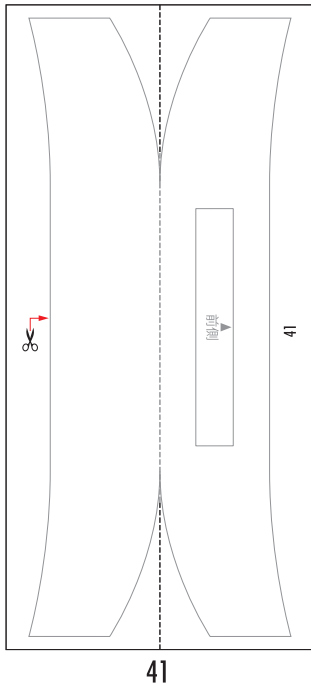

SUPER GT 2012 SERIES GT500 Honda HSV-010GT

1:24 Scale Paper Craft White version Sheet 1

SUPER GT 2012 SERIES GT500 Honda HSV-010GT

1:24 Scale Paper Craft White version Sheet 2

- 切る線
- - - - 山折り
- · - · 谷折り
- L は左側、R は右側を表しています

SUPER GT 2012 SERIES GT500 Honda HSV-010GT

1:24 Scale Paper Craft White version Sheet 3

—— 切る線
 - - - 山折り
 - · - 谷折り
 Lは左側、Rは右側を表しています

SUPER GT 2012 SERIES GT500 Honda HSV-010GT

1:24 Scale Paper Craft White version Sheet 4

—— 切る線
 - - - - 山折り
 - - - - 谷折り
 Lは左側、Rは右側
 を表しています

外側の線を切り取り、山折り線に沿って裏同士を貼り合わせてから、はさみマークがあるほうを切り取ります

赤い点まで切り込みを入れます