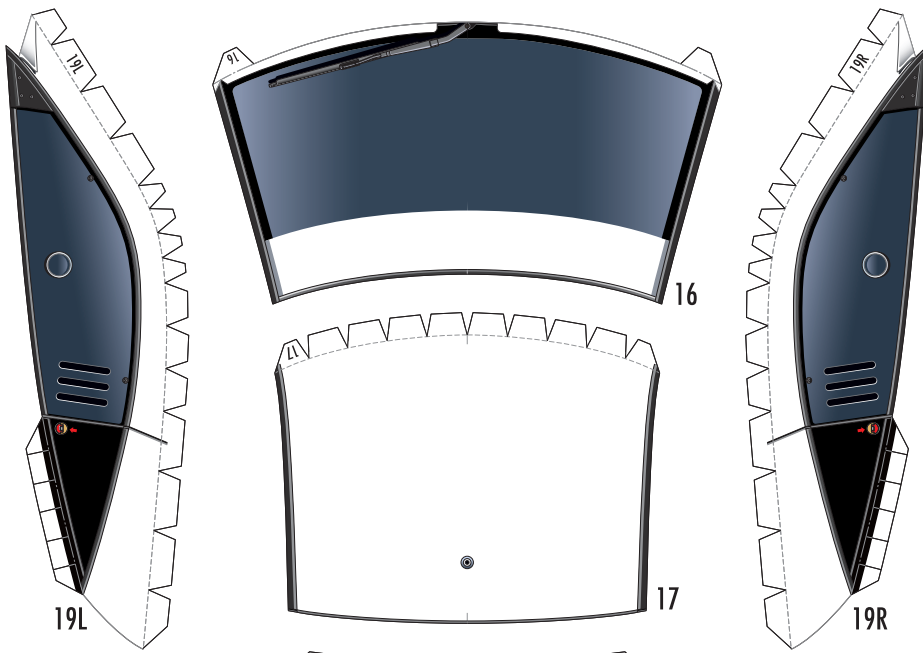

SUPER GT 2012 SERIES GT500 Honda HSV-010GT

1:24 Scale Paper Craft White version Sheet 1

SUPER GT 2012 SERIES GT500 Honda HSV-010GT

1:24 Scale Paper Craft White version Sheet 2

- 切る線
- - - - 山折り
- · - · 谷折り
- L は左側、R は右側を表しています

SUPER GT 2012 SERIES GT500 Honda HSV-010GT

1:24 Scale Paper Craft White version Sheet 3

—— 切る線
 - - - 山折り
 - · - 谷折り
 Lは左側、Rは右側を表しています

SUPER GT 2012 SERIES GT500 Honda HSV-010GT

1:24 Scale Paper Craft White version Sheet 4

—— 切る線
 - - - - 山折り
 - - - - 谷折り
 Lは左側、Rは右側
 を表しています

外側の線を切り取り、山折り線に沿って裏同士を貼り合わせてから、はさみマークがあるほうを切り取ります

赤い点まで切り込みを入れます