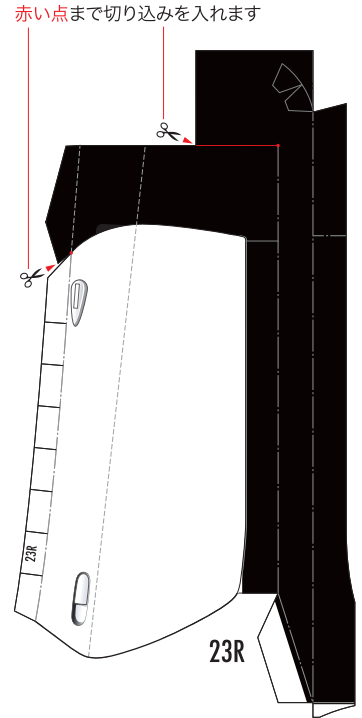

SUPER GT 2012 SERIES GT500 Honda HSV-010GT

1:24 Scale Paper Craft White version Sheet 1

SUPER GT 2012 SERIES GT500 Honda HSV-010GT

1:24 Scale Paper Craft White version Sheet 2

- 切る線
- - - - 山折り
- · - · 谷折り
- L は左側、R は右側を表しています

SUPER GT 2012 SERIES GT500 Honda HSV-010GT

1:24 Scale Paper Craft White version Sheet 3

—— 切る線
 - - - 山折り
 - · - 谷折り
 Lは左側、Rは右側を表しています

SUPER GT 2012 SERIES GT500 Honda HSV-010GT

1:24 Scale Paper Craft White version Sheet 4

—— 切る線
 - - - - 山折り
 - - - - 谷折り
 Lは左側、Rは右側
 を表しています

外側の線を切り取り、山折り線に沿って裏同士を貼り合わせてから、はさみマークがあるほうを切り取ります

赤い点まで切り込みを入れます