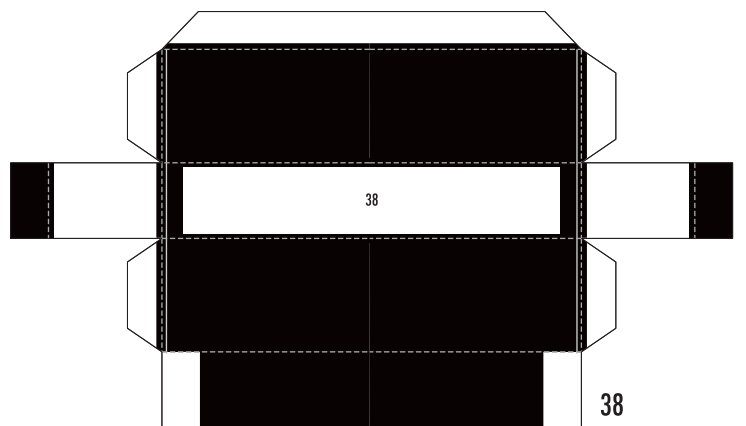

SUPER GT 2012 SERIES GT500 Honda HSV-010GT

1:24 Scale Paper Craft White version Sheet 1

SUPER GT 2012 SERIES GT500 Honda HSV-010GT

1:24 Scale Paper Craft White version Sheet 2

- 切る線
- - - - 山折り
- · - · 谷折り
- L は左側、R は右側を表しています

SUPER GT 2012 SERIES GT500 Honda HSV-010GT

1:24 Scale Paper Craft White version Sheet 3

—— 切る線
 - - - 山折り
 - · - 谷折り
 Lは左側、Rは右側を表しています

SUPER GT 2012 SERIES GT500 Honda HSV-010GT

1:24 Scale Paper Craft White version Sheet 4

—— 切る線
 - - - - 山折り
 - - - - 谷折り
 Lは左側、Rは右側
 を表しています

外側の線を切り取り、山折り線に沿って裏同士を貼り合わせてから、はさみマークがあるほうを切り取ります

赤い点まで切り込みを入れます