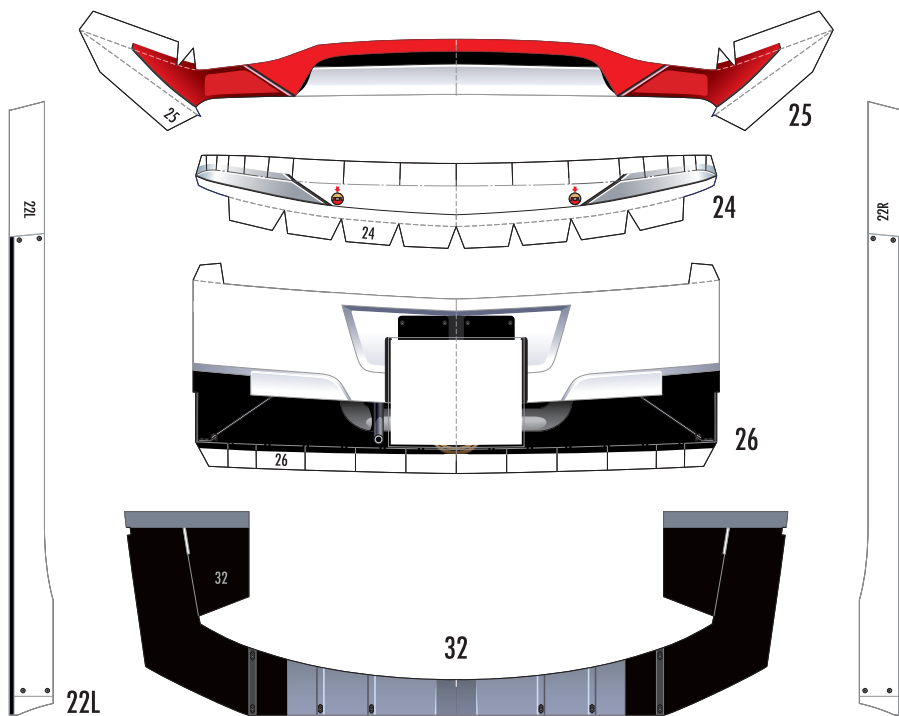

SUPER GT 2012 SERIES GT500 Honda HSV-010GT

1:24 Scale Paper Craft White version Sheet 1

SUPER GT 2012 SERIES GT500 Honda HSV-010GT

1:24 Scale Paper Craft White version Sheet 2

- 切る線
- - - - 山折り
- · - · 谷折り
- L は左側、R は右側を表しています

SUPER GT 2012 SERIES GT500 Honda HSV-010GT

1:24 Scale Paper Craft White version Sheet 3

—— 切る線
 - - - 山折り
 - · - 谷折り
 Lは左側、Rは右側を表しています

SUPER GT 2012 SERIES GT500 Honda HSV-010GT

1:24 Scale Paper Craft White version Sheet 4

—— 切る線
 - - - - 山折り
 - - - - 谷折り
 Lは左側、Rは右側
 を表しています

外側の線を切り取り、山折り線に沿って裏同士を貼り合わせてから、はさみマークがあるほうを切り取ります

赤い点まで切り込みを入れます