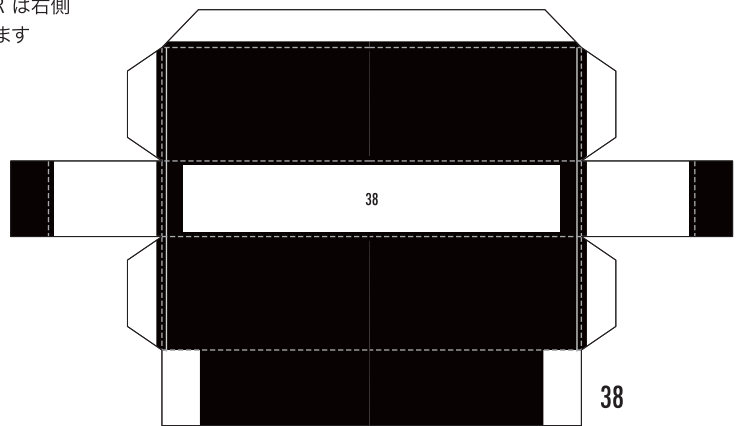

SUPER GT 2012 SERIES GT500 Honda HSV-010GT

1:24 Scale Paper Craft White version Sheet 1

SUPER GT 2012 SERIES GT500 Honda HSV-010GT

1:24 Scale Paper Craft White version Sheet 2

- 切る線
- - - - 山折り
- · - · 谷折り
- L は左側、R は右側を表しています

SUPER GT 2012 SERIES GT500 Honda HSV-010GT

1:24 Scale Paper Craft White version Sheet 3

—— 切る線
 - - - 山折り
 - · - 谷折り
 Lは左側、Rは右側を表しています

SUPER GT 2012 SERIES GT500 Honda HSV-010GT

1:24 Scale Paper Craft White version Sheet 4

—— 切る線
 - - - - 山折り
 - - - - 谷折り
 Lは左側、Rは右側
 を表しています

外側の線を切り取り、山折り線に沿って裏同士を貼り合わせてから、はさみマークがあるほうを切り取ります

赤い点まで切り込みを入れます