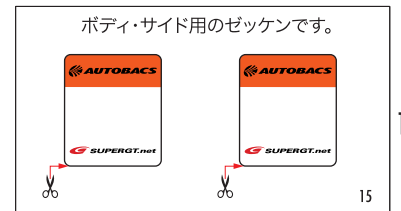

SUPER GT 2012 SERIES GT500 Honda HSV-010GT

1:24 Scale Paper Craft White version Sheet 1

SUPER GT 2012 SERIES GT500 Honda HSV-010GT

1:24 Scale Paper Craft White version Sheet 2

- 切る線
- - - - 山折り
- · - · 谷折り
- L は左側、R は右側を表しています

SUPER GT 2012 SERIES GT500 Honda HSV-010GT

1:24 Scale Paper Craft White version Sheet 3

—— 切る線
 - - - 山折り
 - · - 谷折り
 Lは左側、Rは右側を表しています

SUPER GT 2012 SERIES GT500 Honda HSV-010GT

1:24 Scale Paper Craft White version Sheet 4