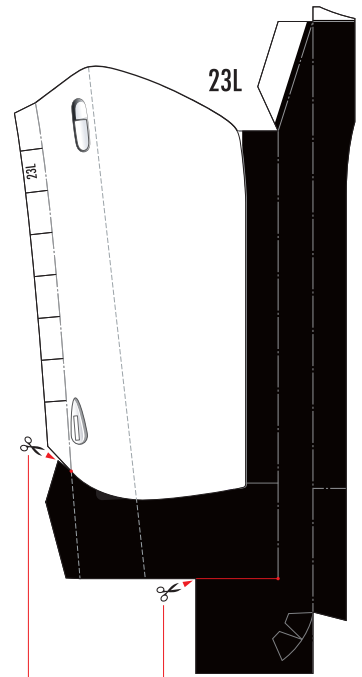

SUPER GT 2012 SERIES GT500 Honda HSV-010GT

1:24 Scale Paper Craft White version Sheet 1

SUPER GT 2012 SERIES GT500 Honda HSV-010GT

1:24 Scale Paper Craft White version Sheet 2

- 切る線
- - - - 山折り
- · - · 谷折り
- L は左側、R は右側を表しています

SUPER GT 2012 SERIES GT500 Honda HSV-010GT

1:24 Scale Paper Craft White version Sheet 3

—— 切る線
 - - - 山折り
 - · - 谷折り
 Lは左側、Rは右側を表しています

SUPER GT 2012 SERIES GT500 Honda HSV-010GT

1:24 Scale Paper Craft White version Sheet 4

—— 切る線
 - - - - 山折り
 - - - - 谷折り
 Lは左側、Rは右側
 を表しています

外側の線を切り取り、山折り線に沿って裏同士を貼り合わせてから、はさみマークがあるほうを切り取ります

赤い点まで切り込みを入れます